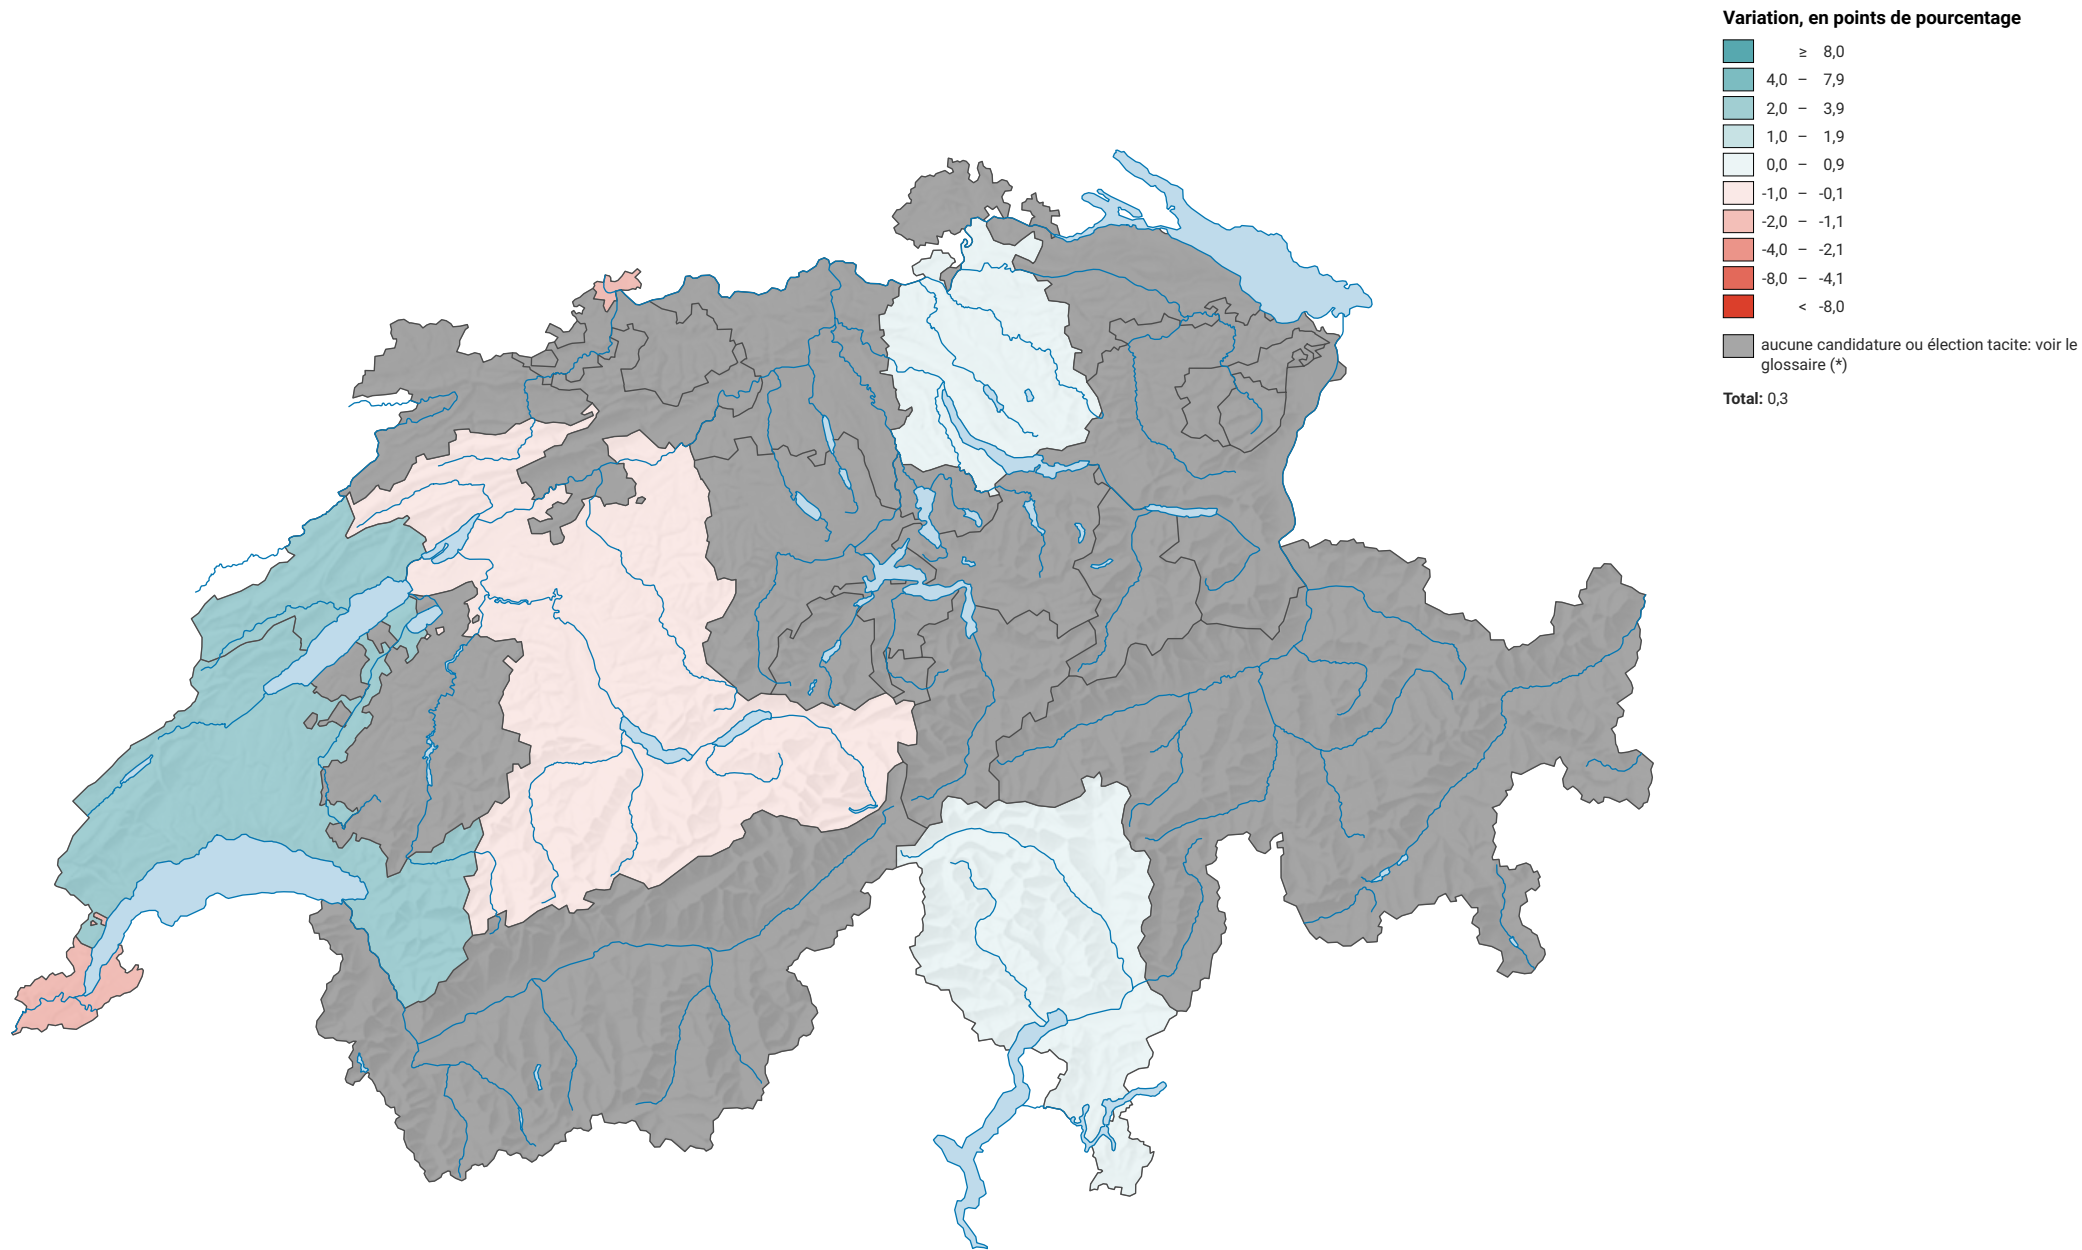

Variation de la force du parti suisse du travail et des Solidarités, de 1991 à 2007

0 35 70 km

Niveau géographique:
Cantons