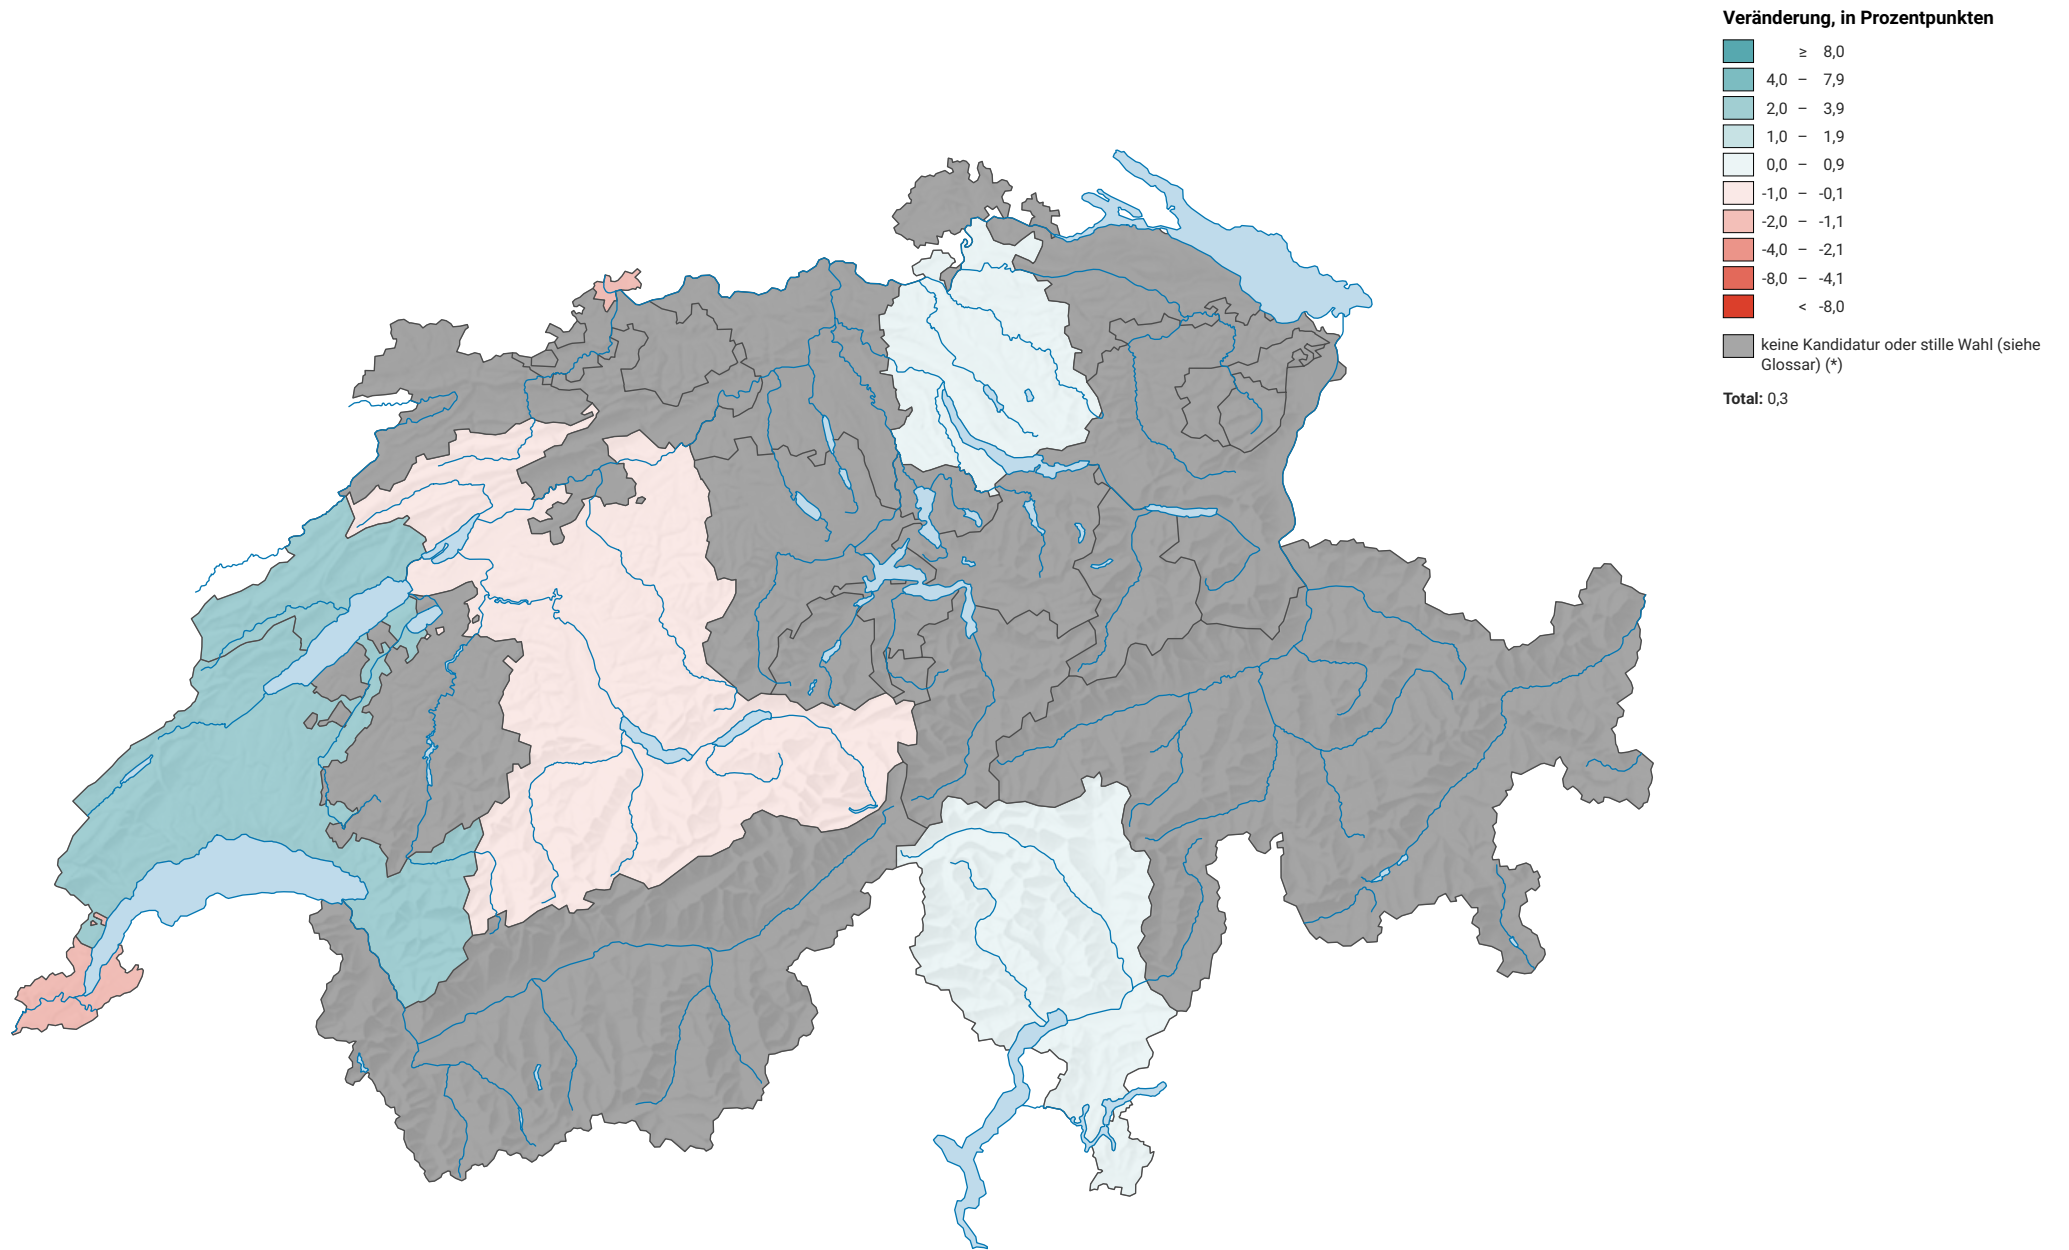

Veränderung der Parteistärke der Partei der Arbeit/Solidarität, 1991-2007

0 35 70 km

Raumgliederung:
Kantone