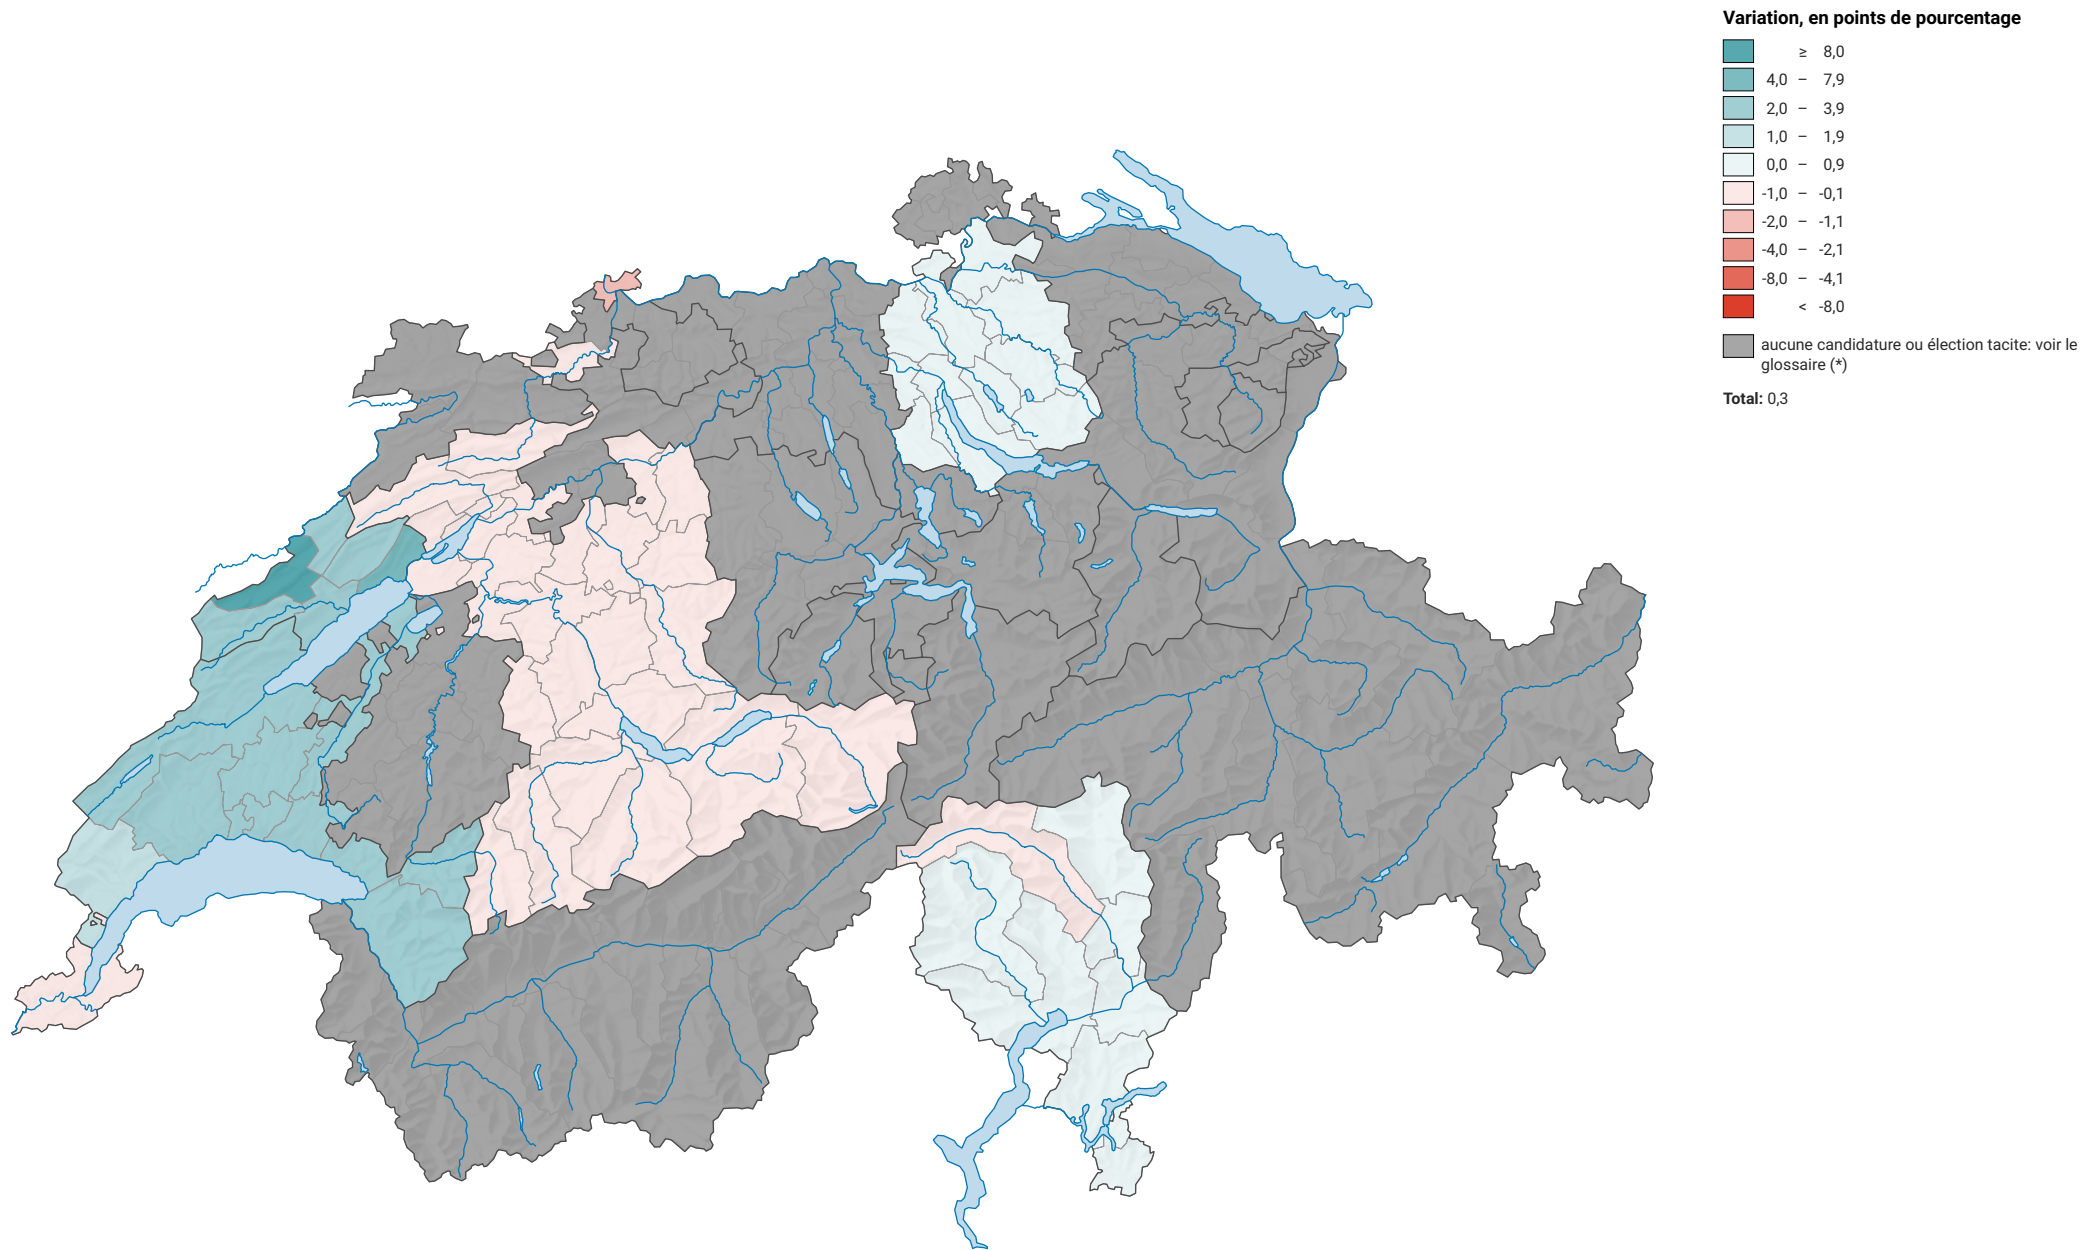

Variation de la force du parti suisse du travail et des Solidarités, de 1991 à 2007

0 35 70 km

Niveau géographique:
Districts