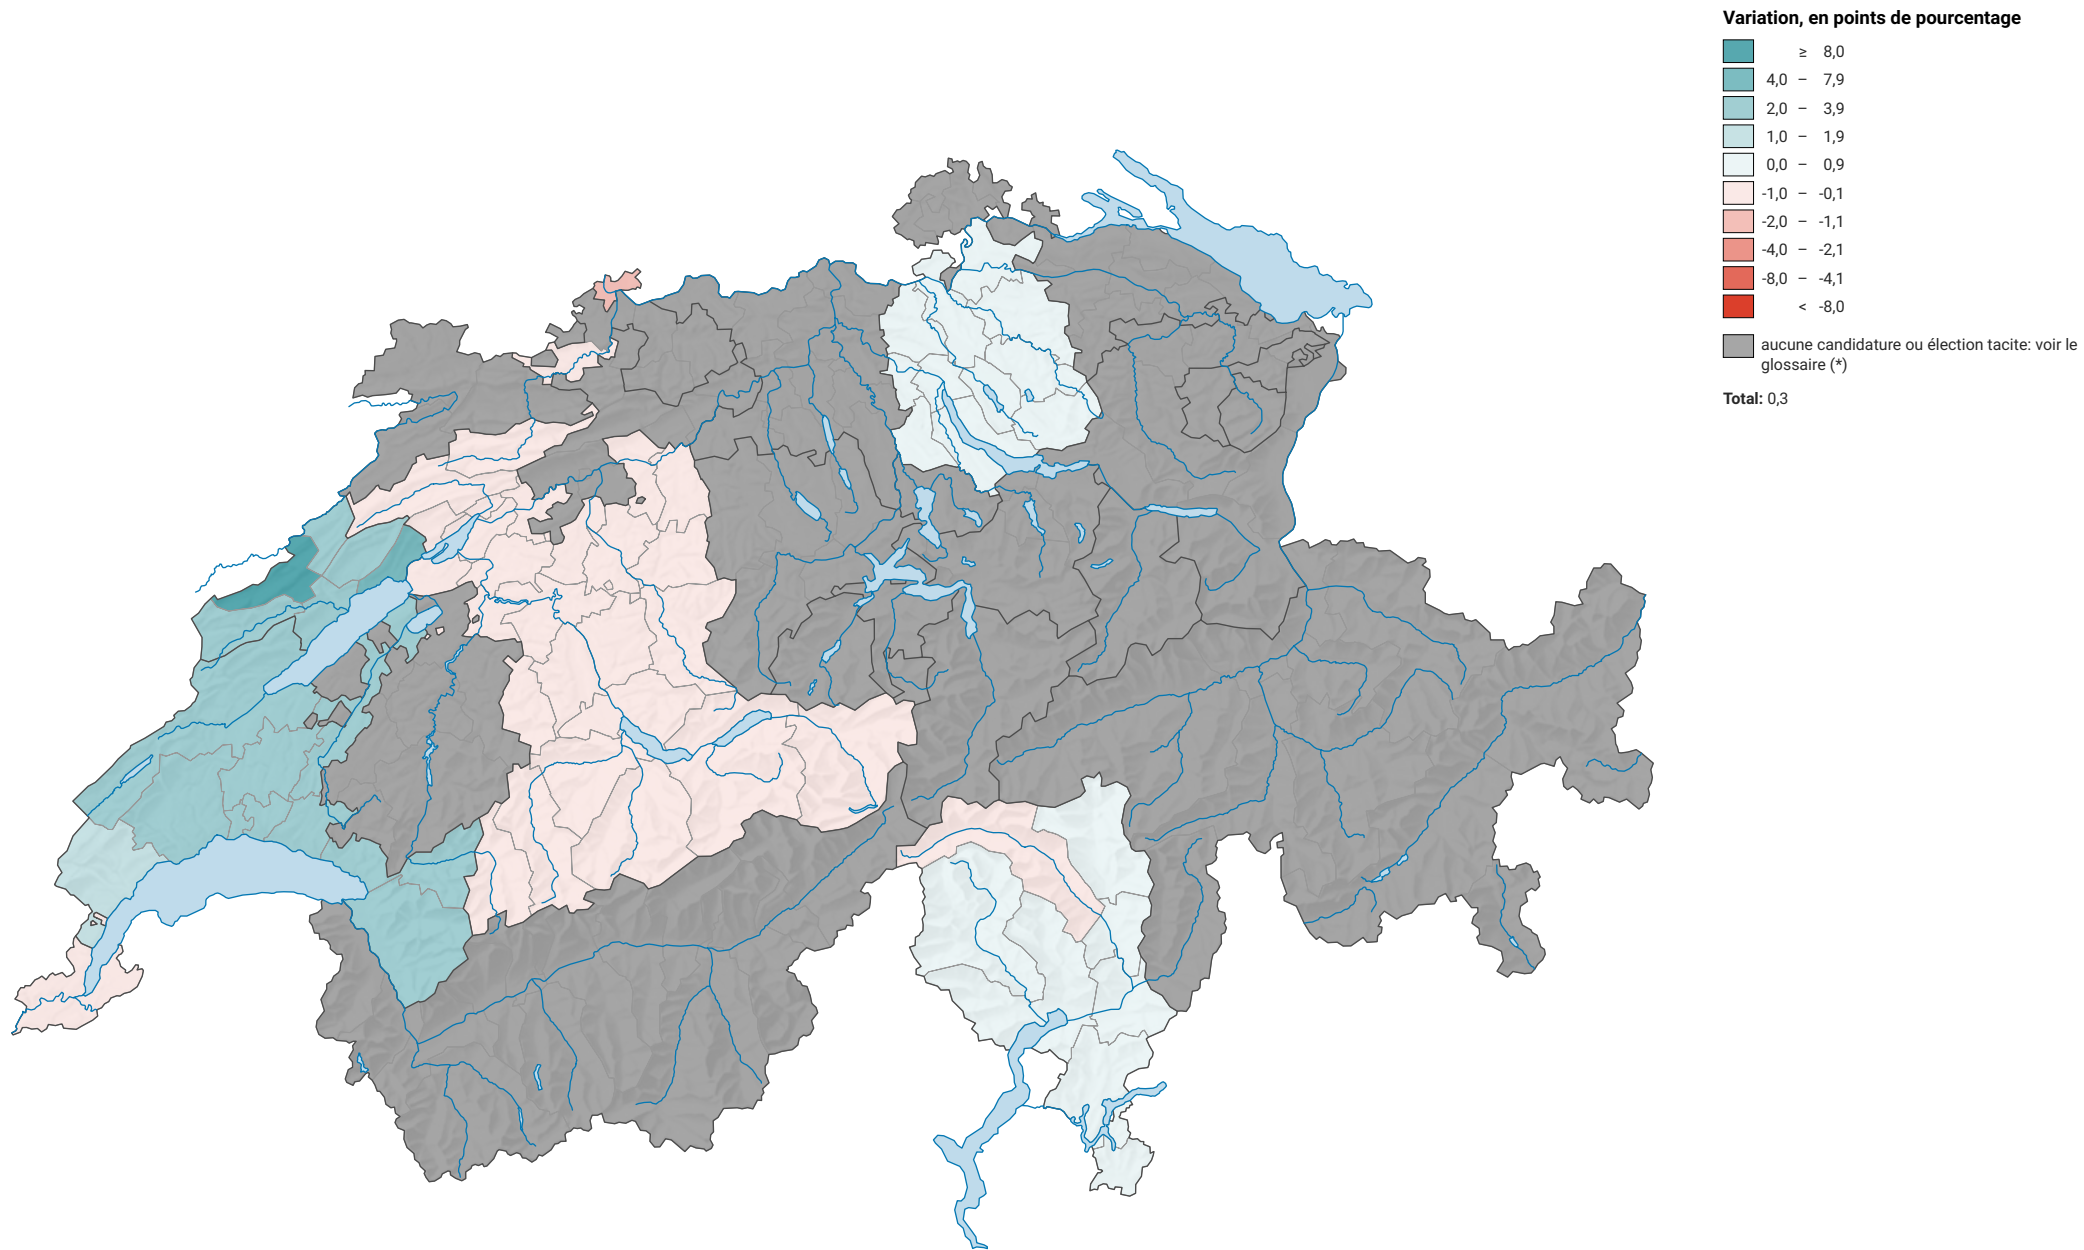

# Variation de la force du parti suisse du travail et des Solidarités, de 1991 à 2007

0 35 70 km

**Niveau géographique:**  
Districts