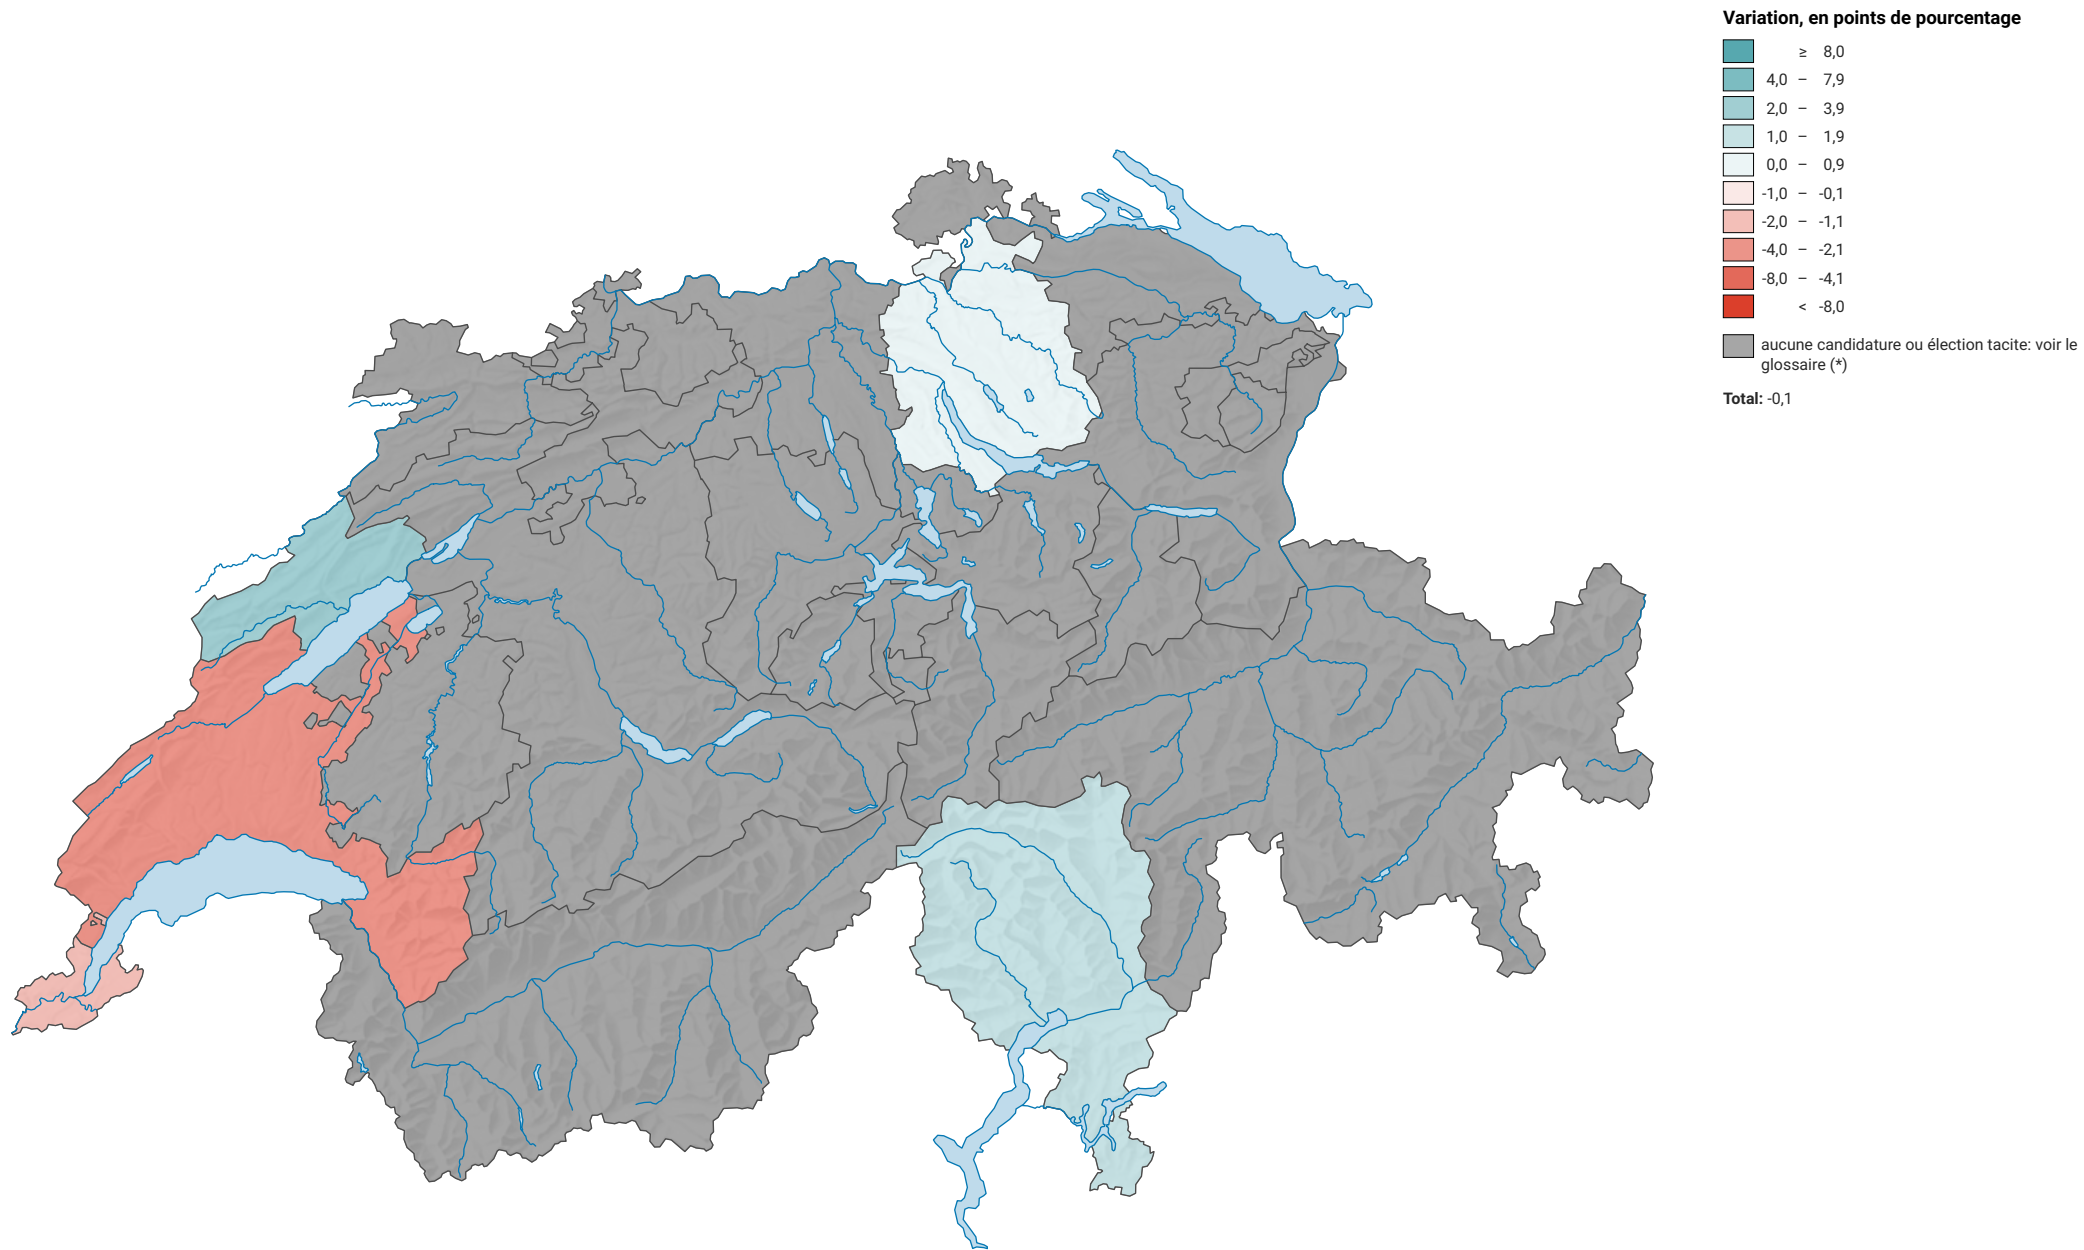

Variation de la force du parti suisse du travail et des Solidarités, de 2003 à 2007

0 35 70 km

Niveau géographique:
Cantons