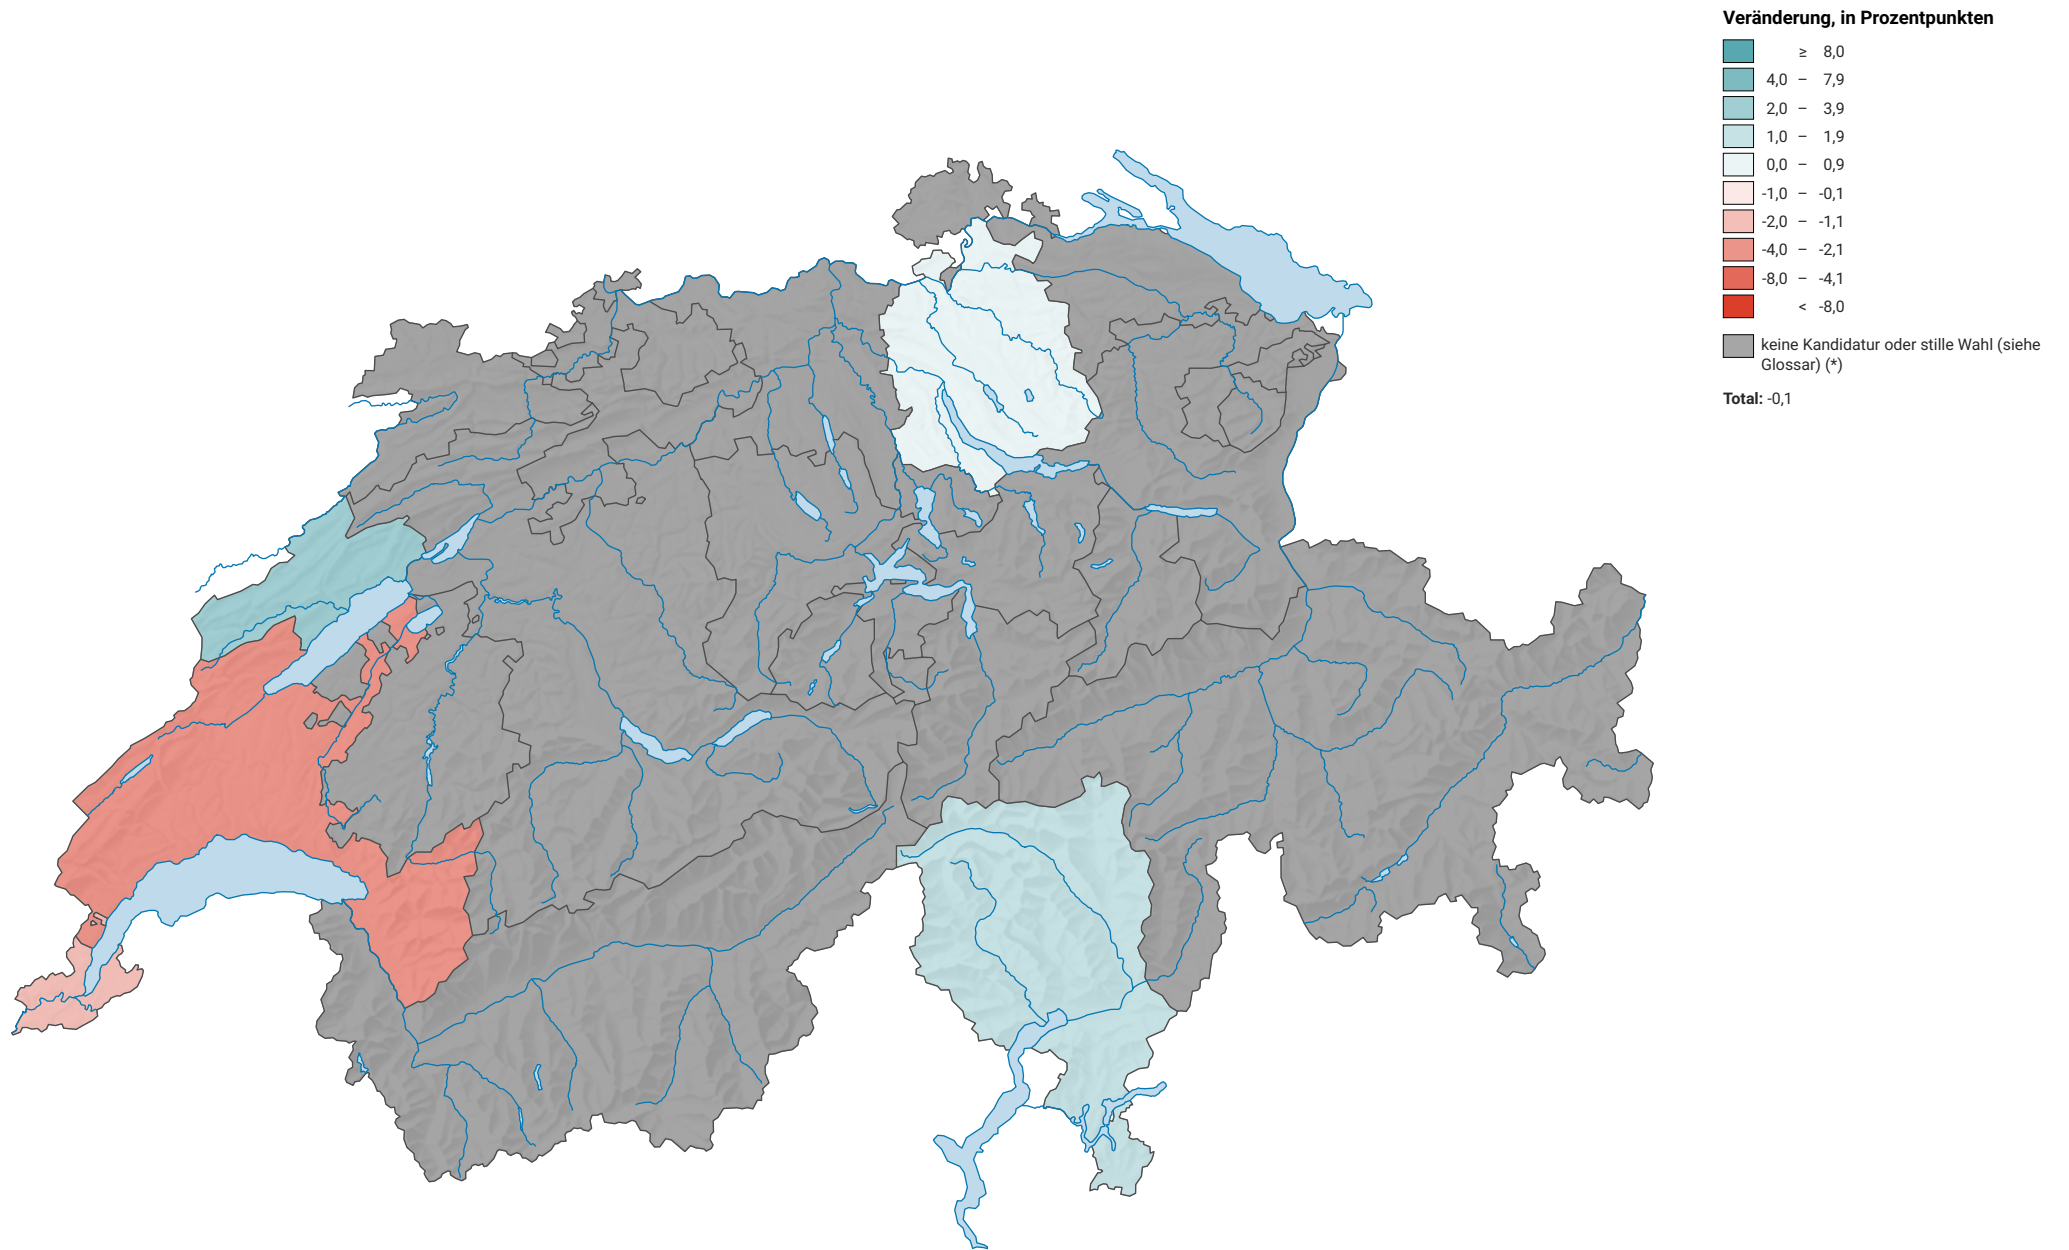

Veränderung der Parteistärke der Partei der Arbeit/Solidarität, 2003-2007

0 35 70 km

Raumgliederung:
Kantone