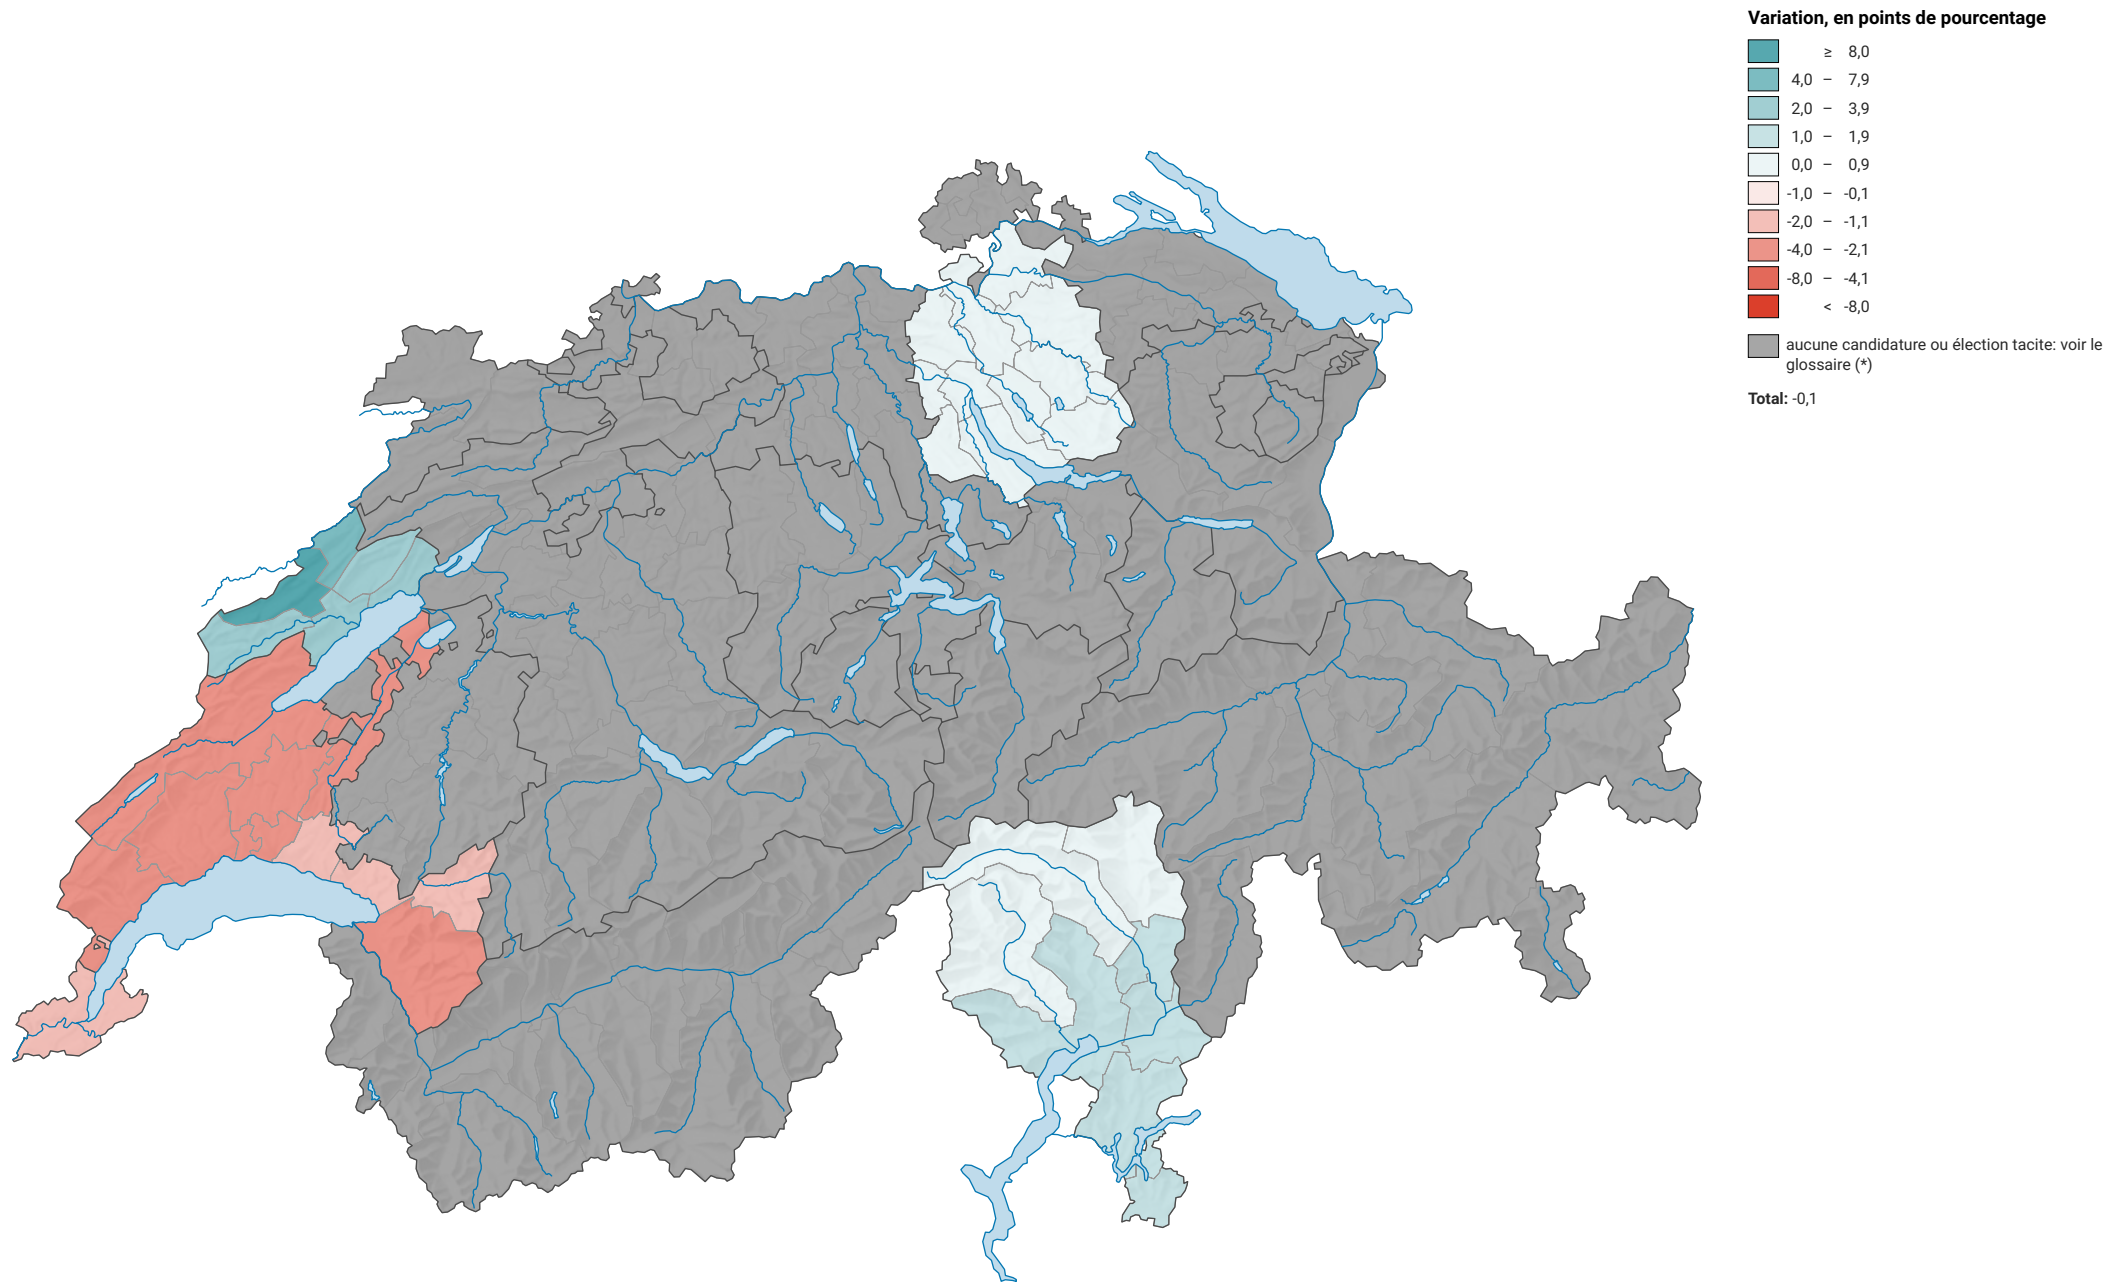

Variation de la force du parti suisse du travail et des Solidarités, de 2003 à 2007

0 25 50 km

Niveau géographique:
Districts