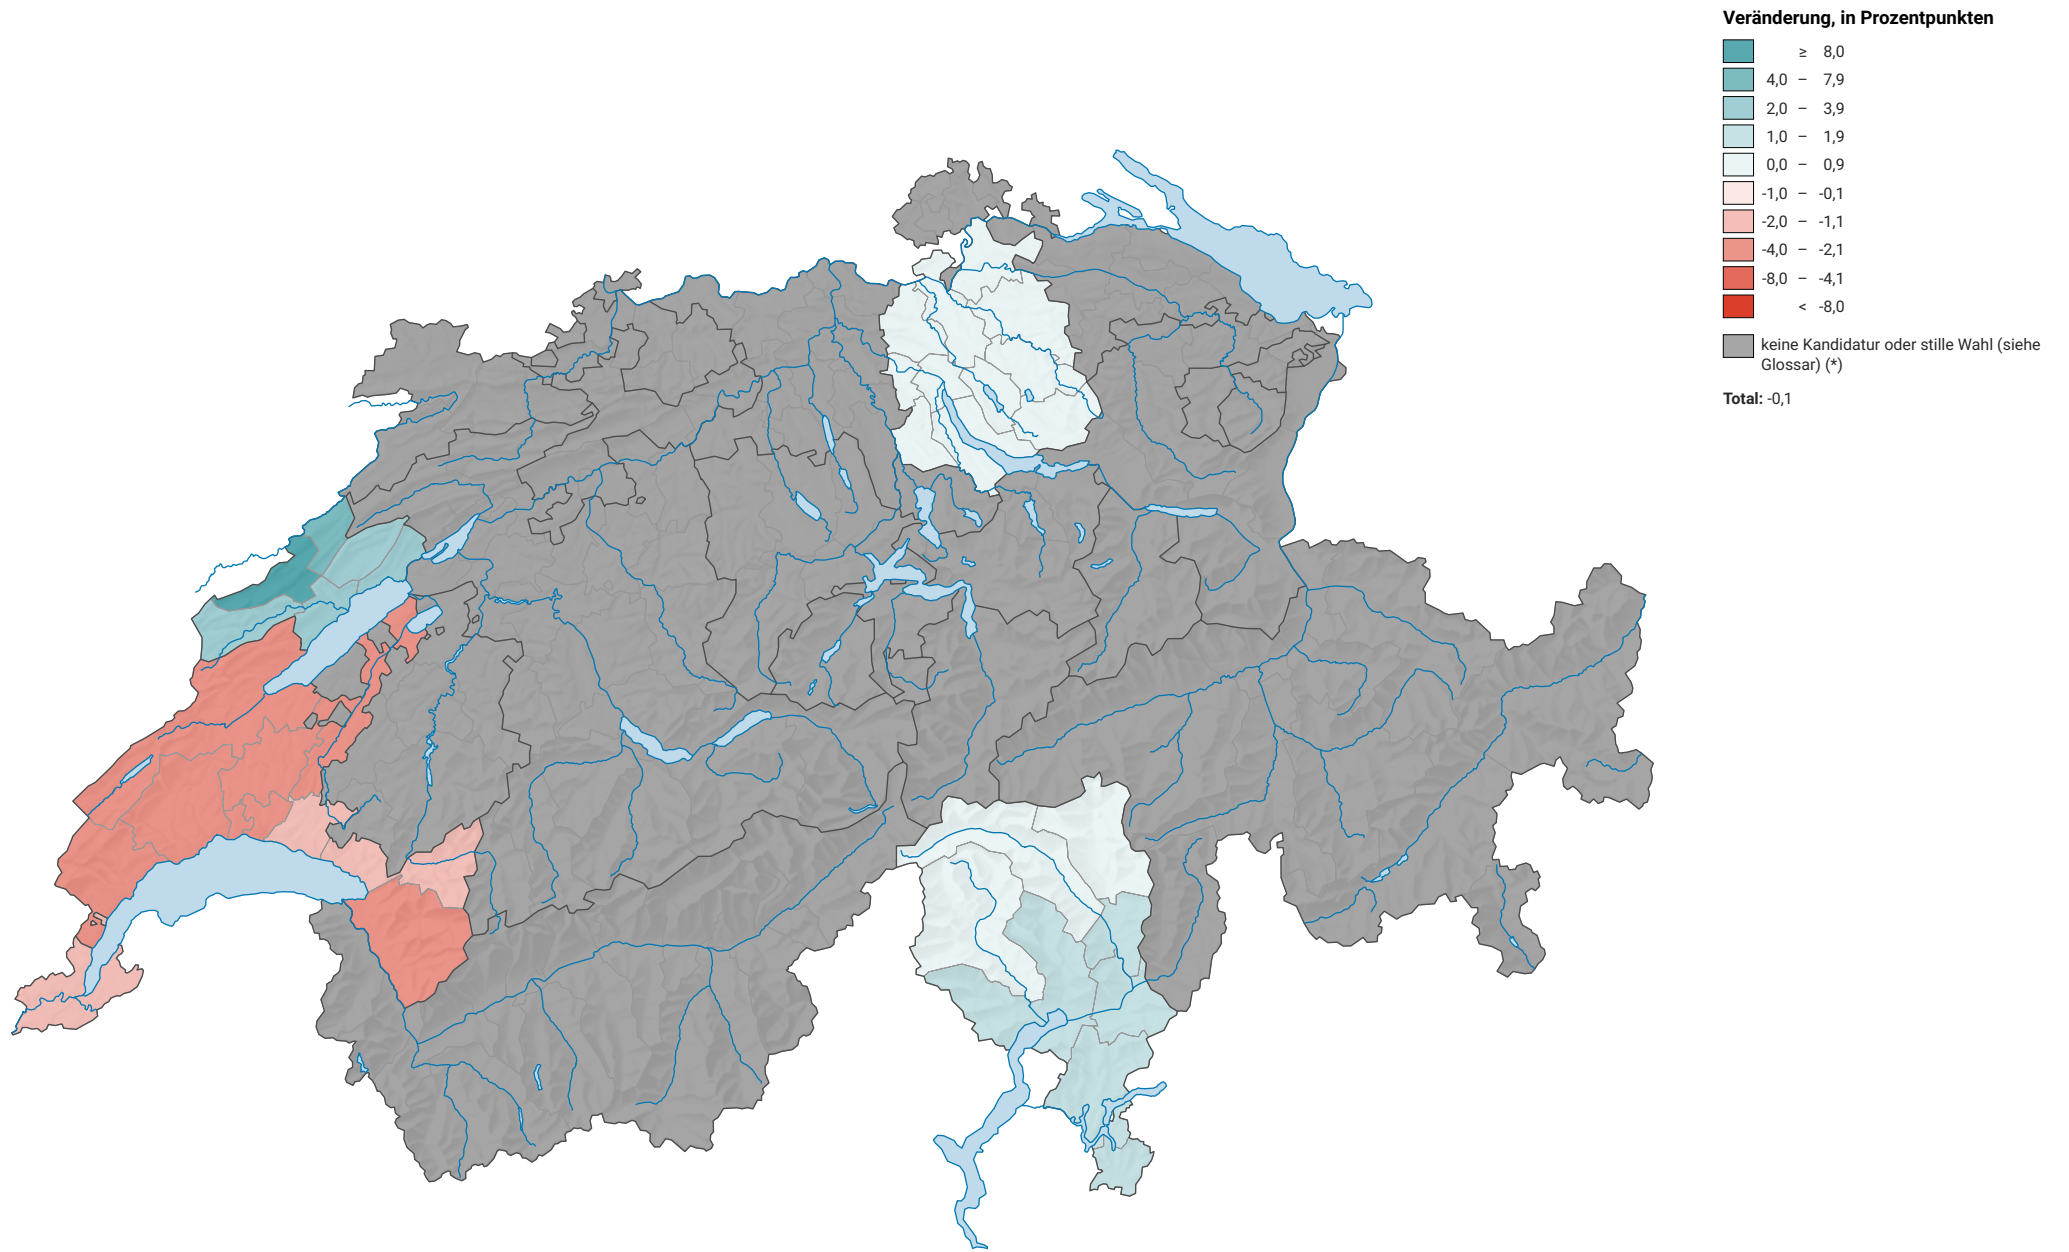

Veränderung der Parteistärke der Partei der Arbeit/Solidarität, 2003-2007

0 35 70 km

Raumgliederung:
Bezirke