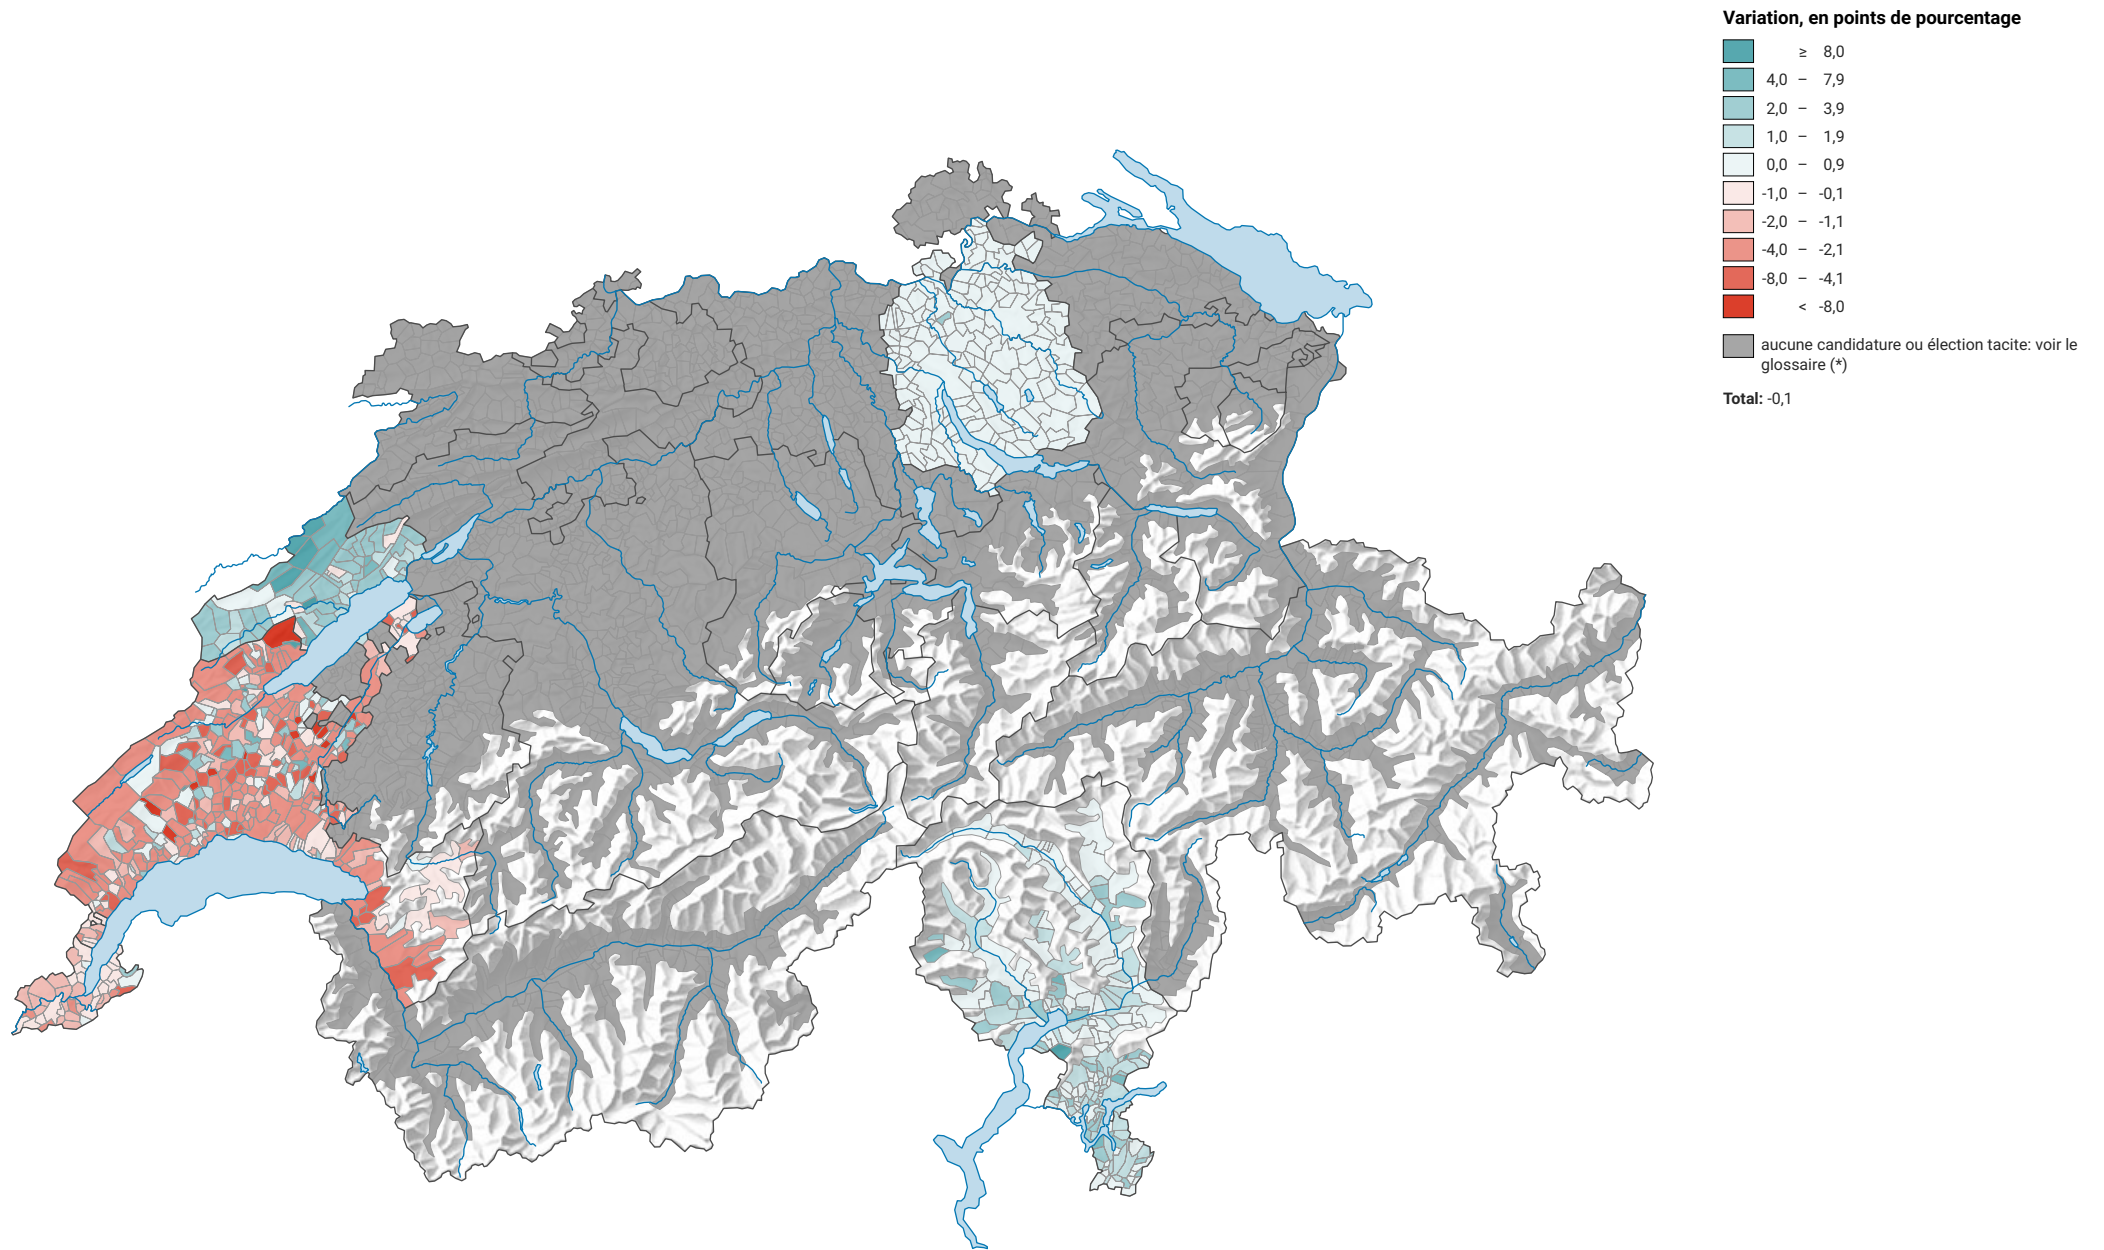

Variation de la force du parti suisse du travail et des Solidarités, de 2003 à 2007

0 35 70 km

Niveau géographique:
Communes (politique)