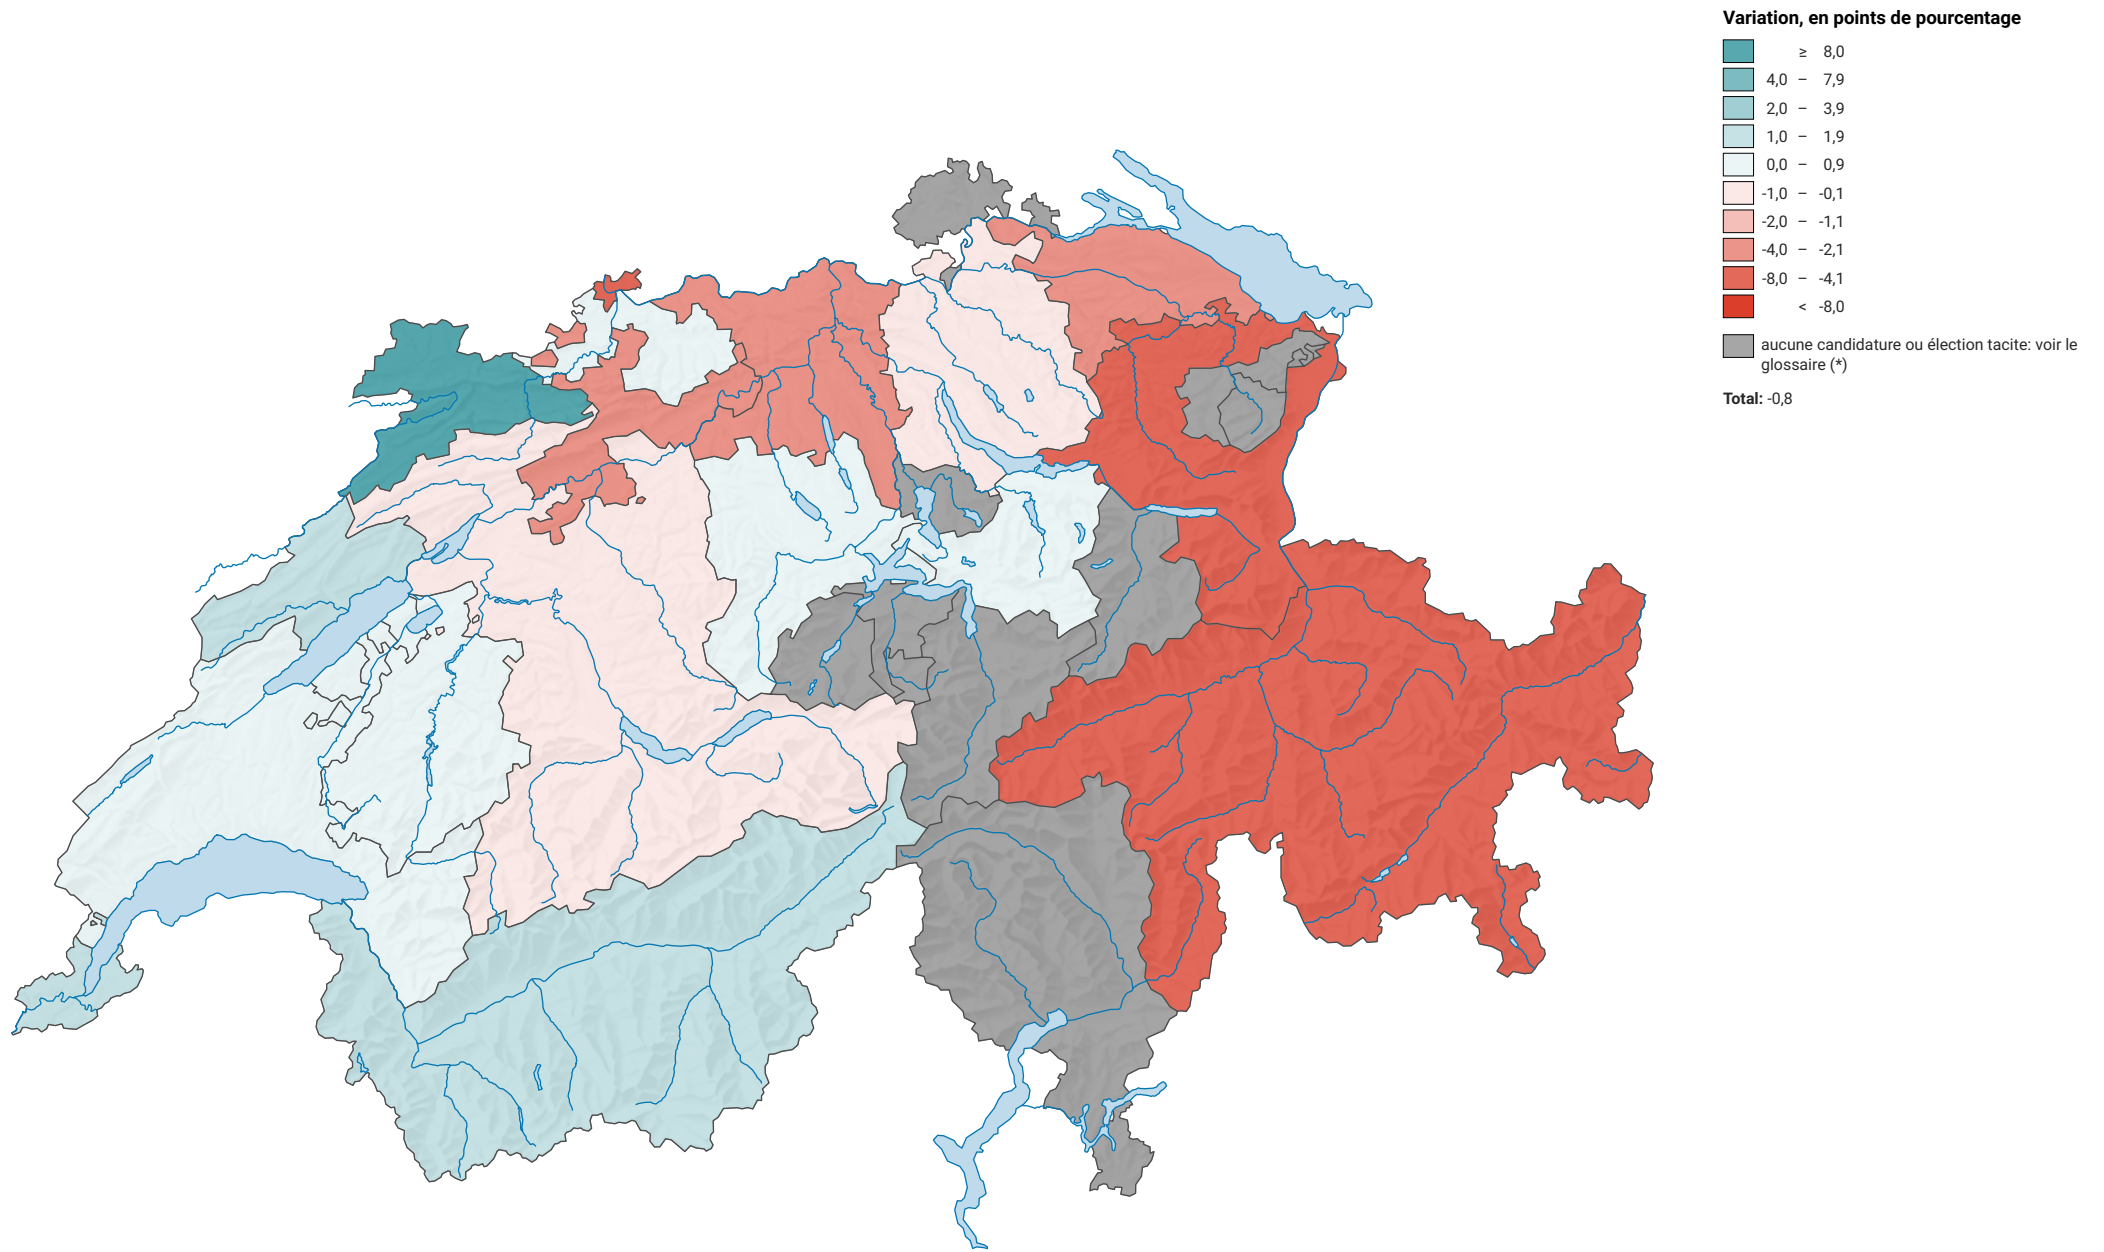

Variation de la force des partis du centre, de 1991 à 2007

0 35 70 km

Niveau géographique:
Cantons