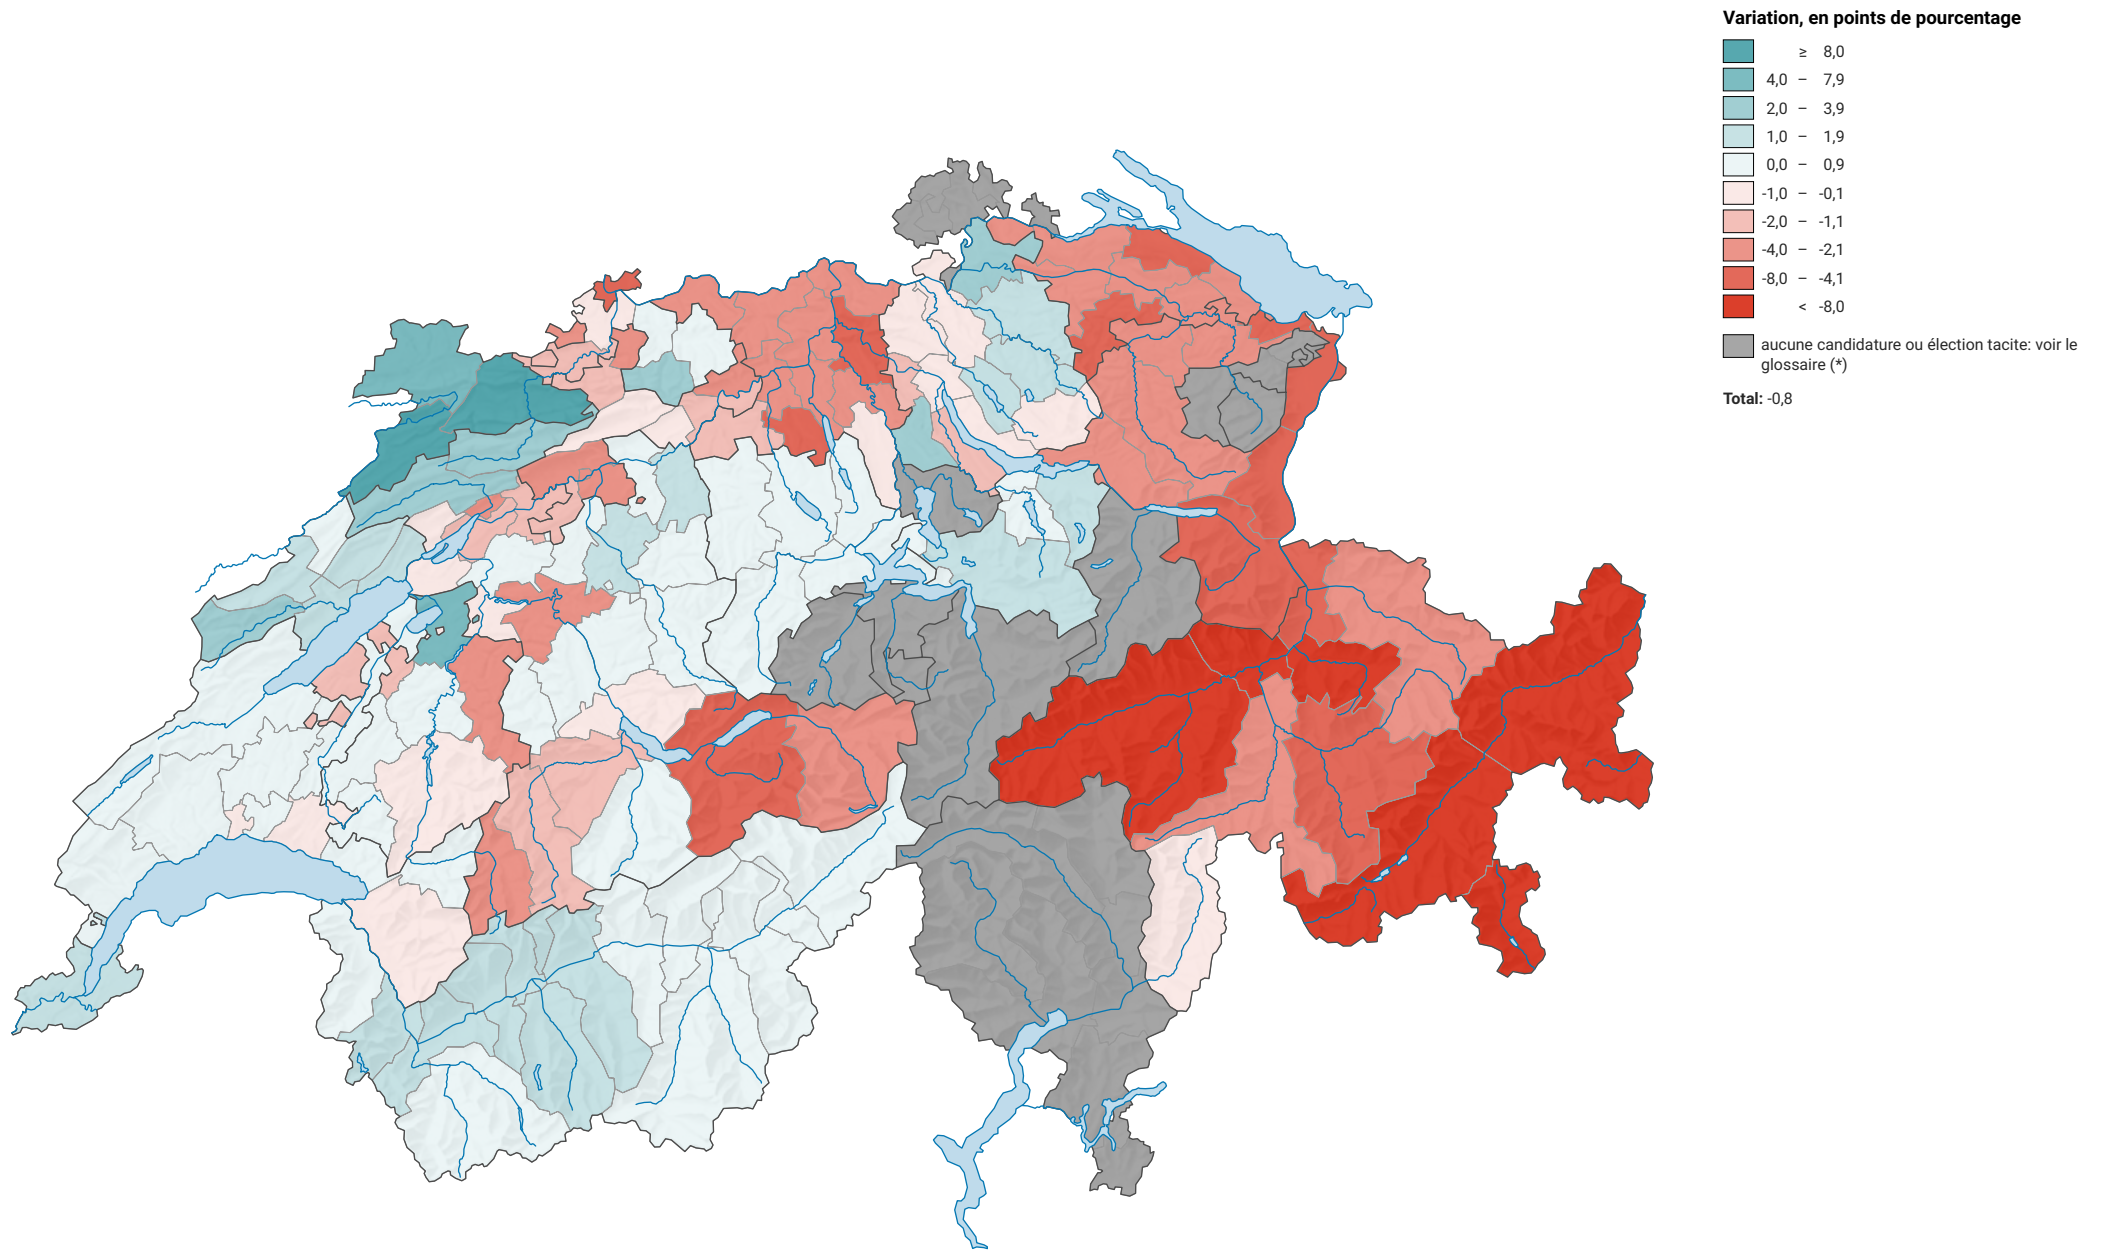

Variation de la force des partis du centre, de 1991 à 2007

0 35 70 km

Niveau géographique:
Districts