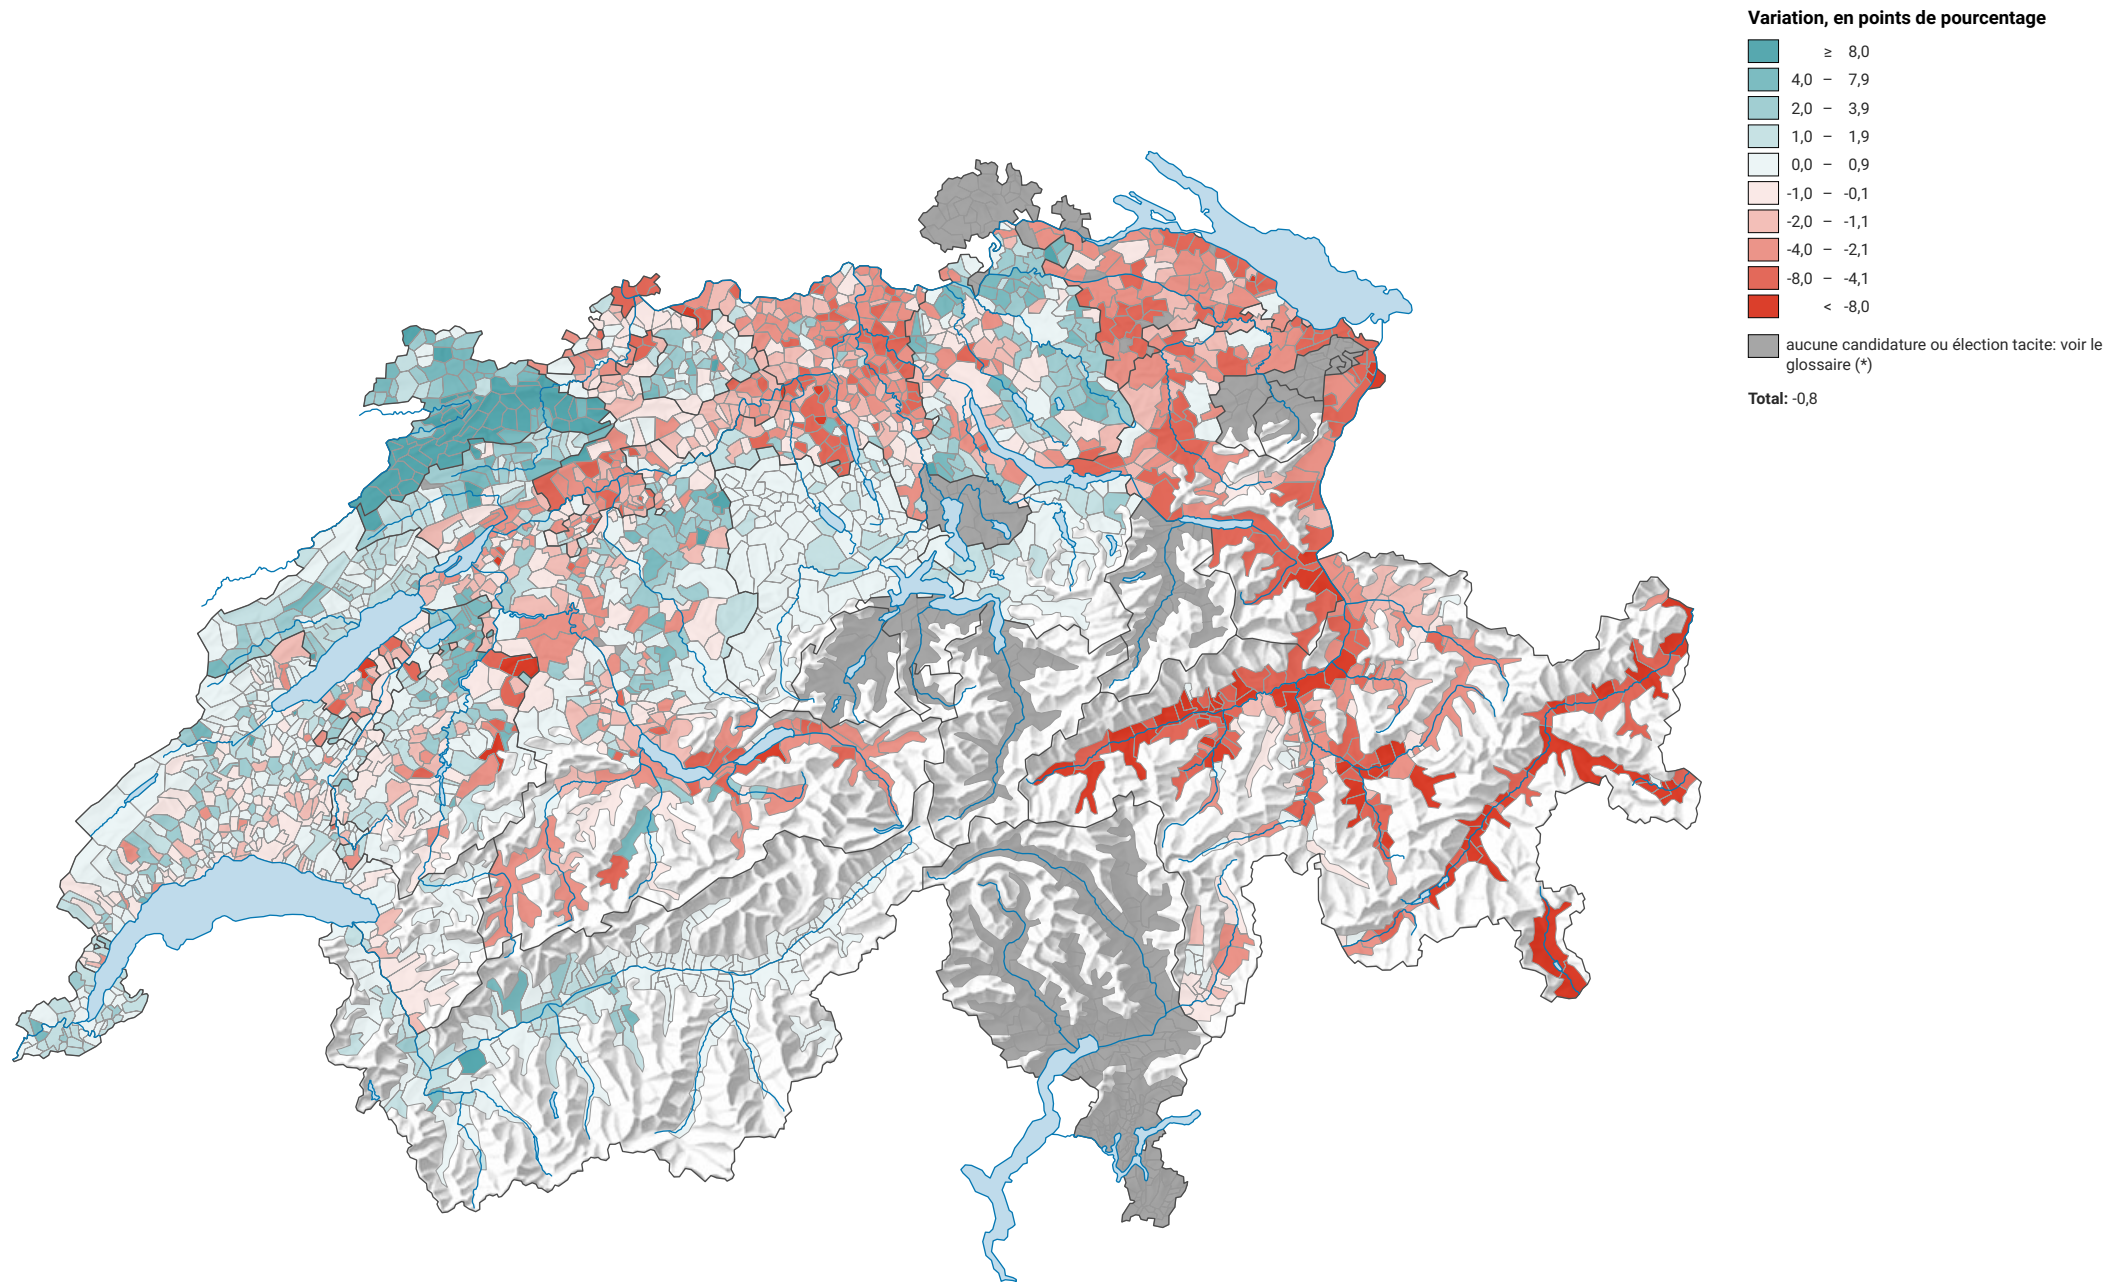

Variation de la force des partis du centre, de 1991 à 2007

0 25 50 km

Niveau géographique:
Communes (politique)