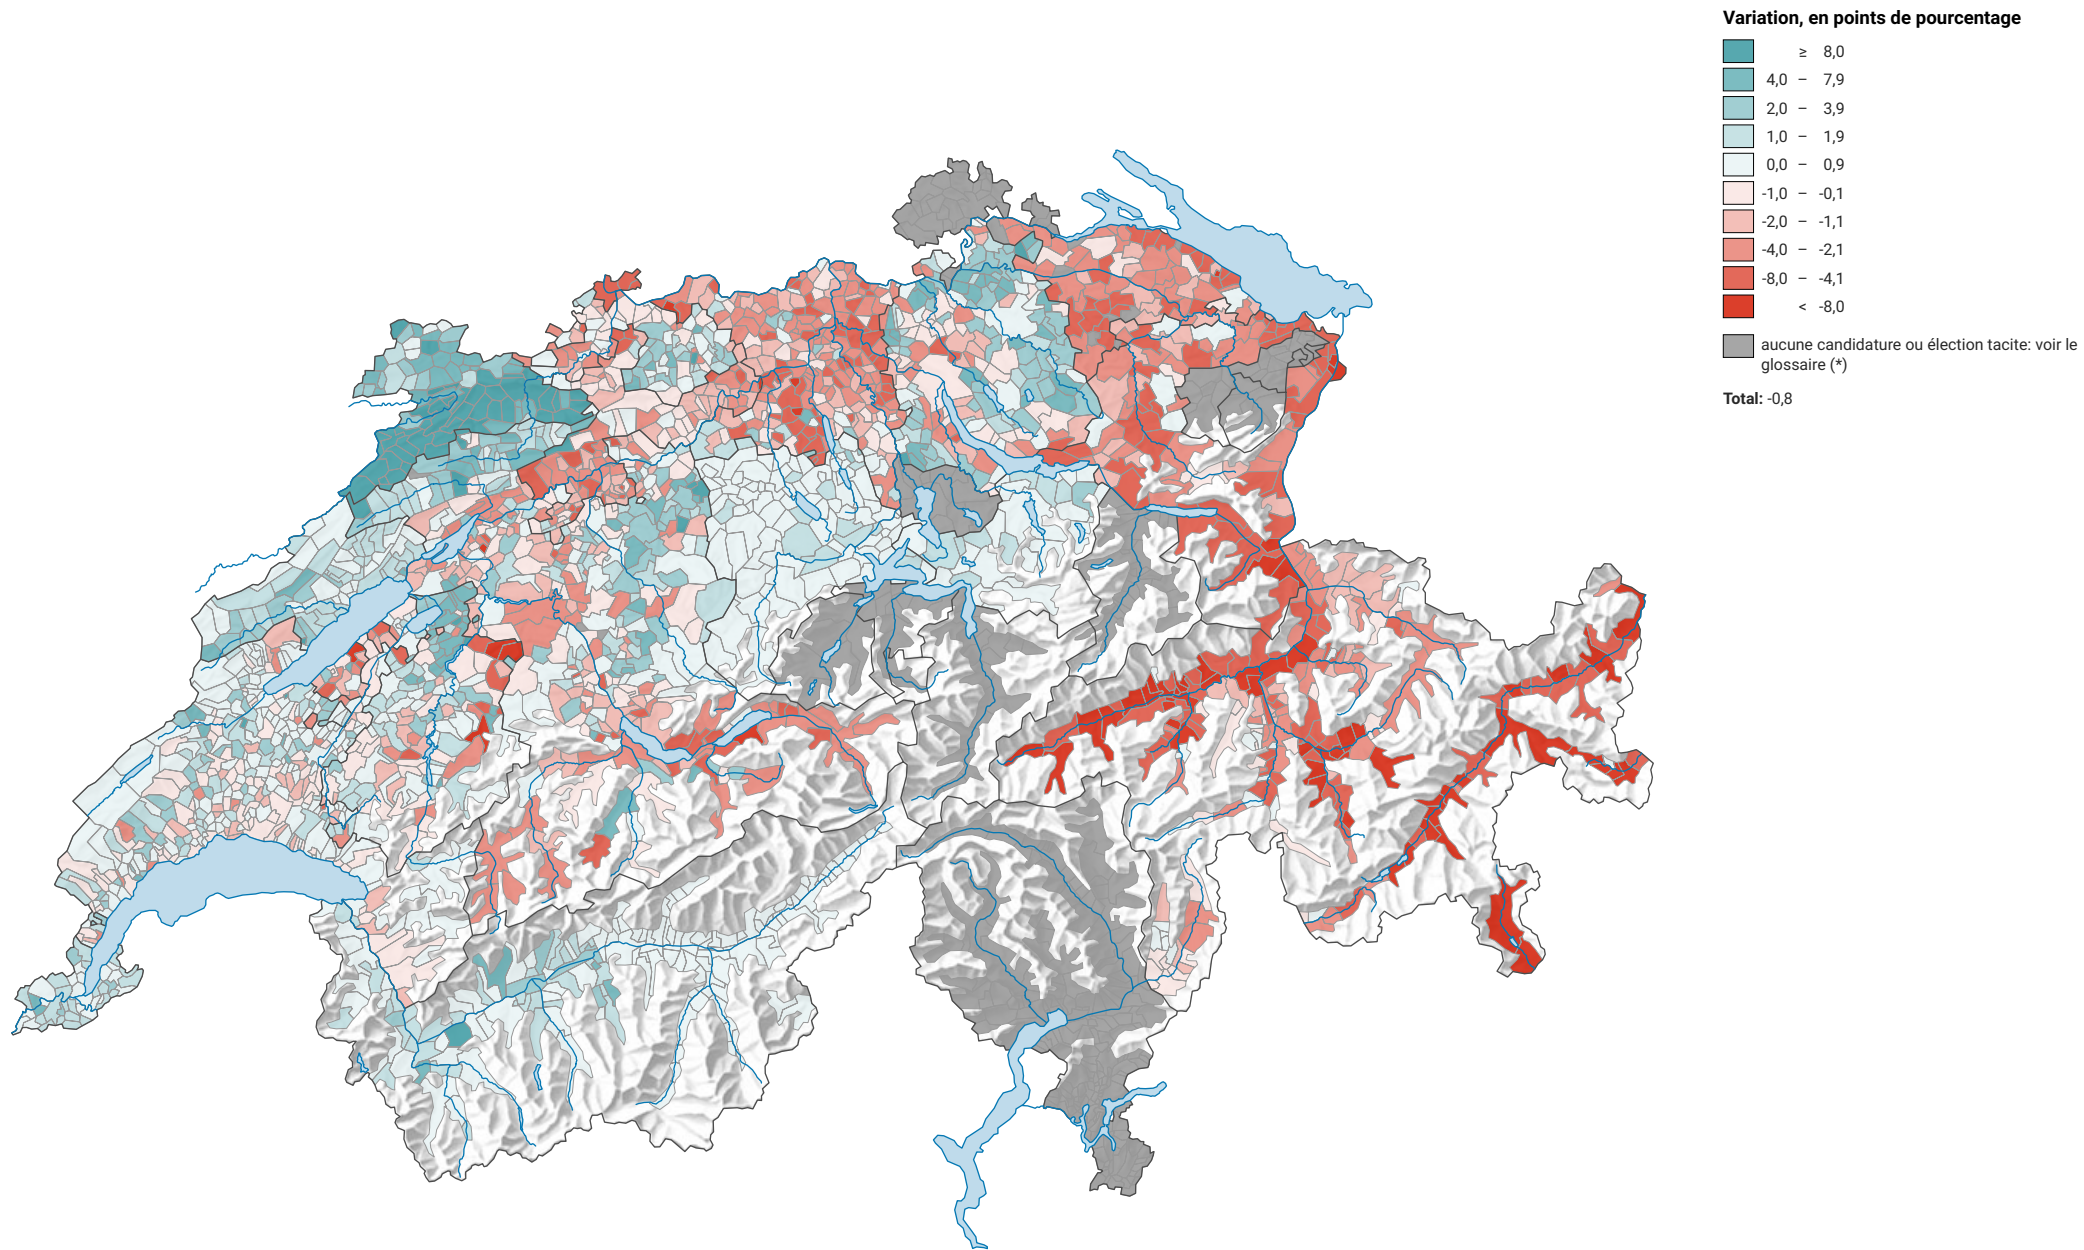

Variation de la force des partis du centre, de 1991 à 2007

0 35 70 km

Niveau géographique:
Communes (politique)