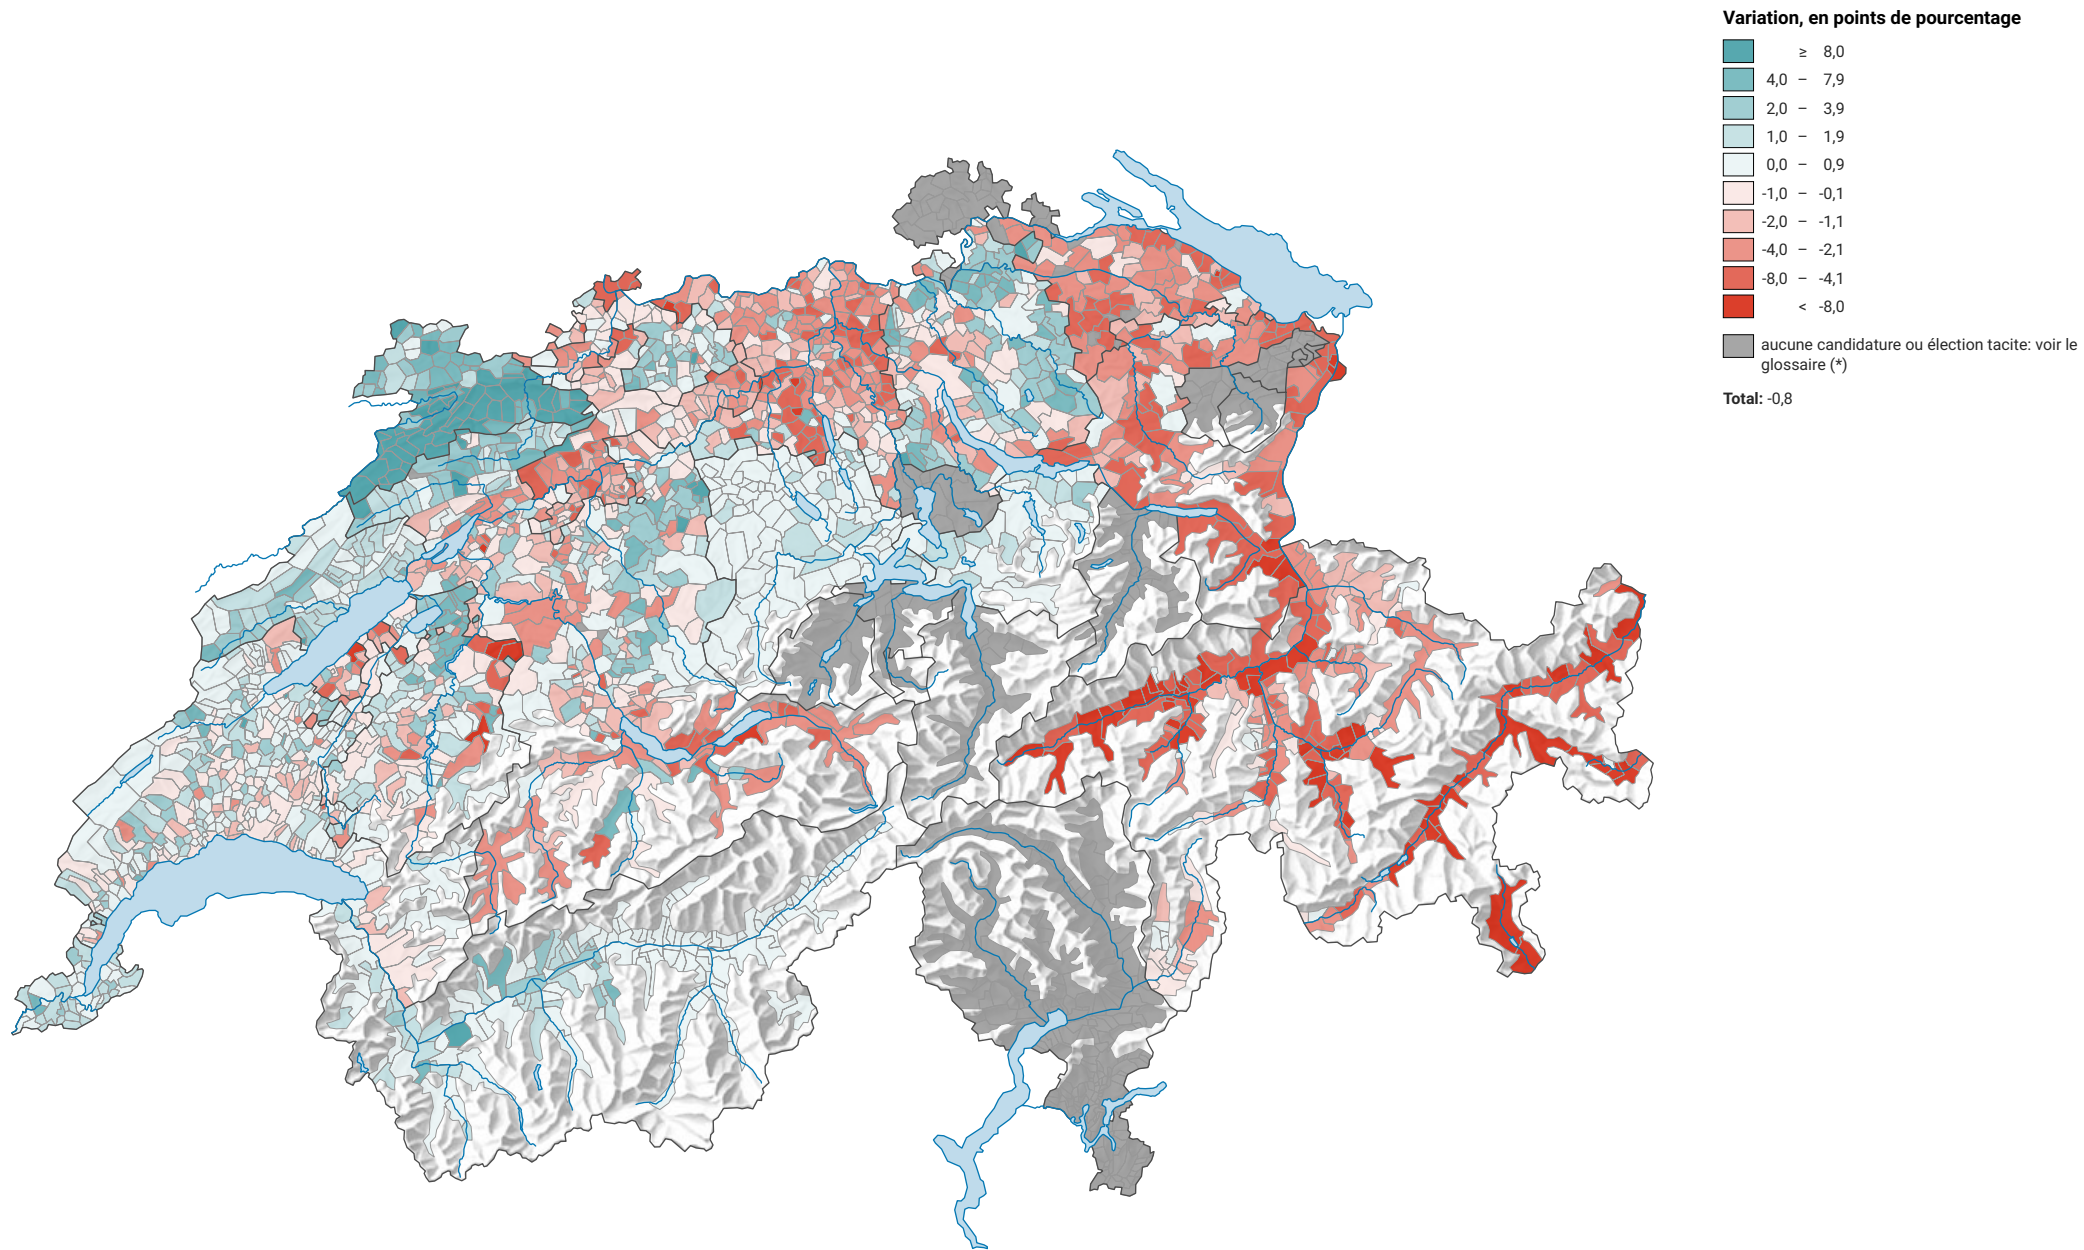

# Variation de la force des partis du centre, de 1991 à 2007

0 35 70 km

**Niveau géographique:**  
Communes (politique)