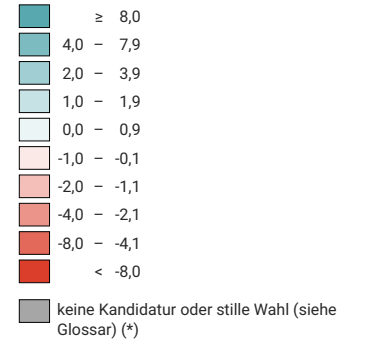

# Veränderung der Parteistärke der Mitteparteien, 1991-2007

## Veränderung, in Prozentpunkten

Total: -0,8

Raumgliederung:  
Gemeinden (Politik)