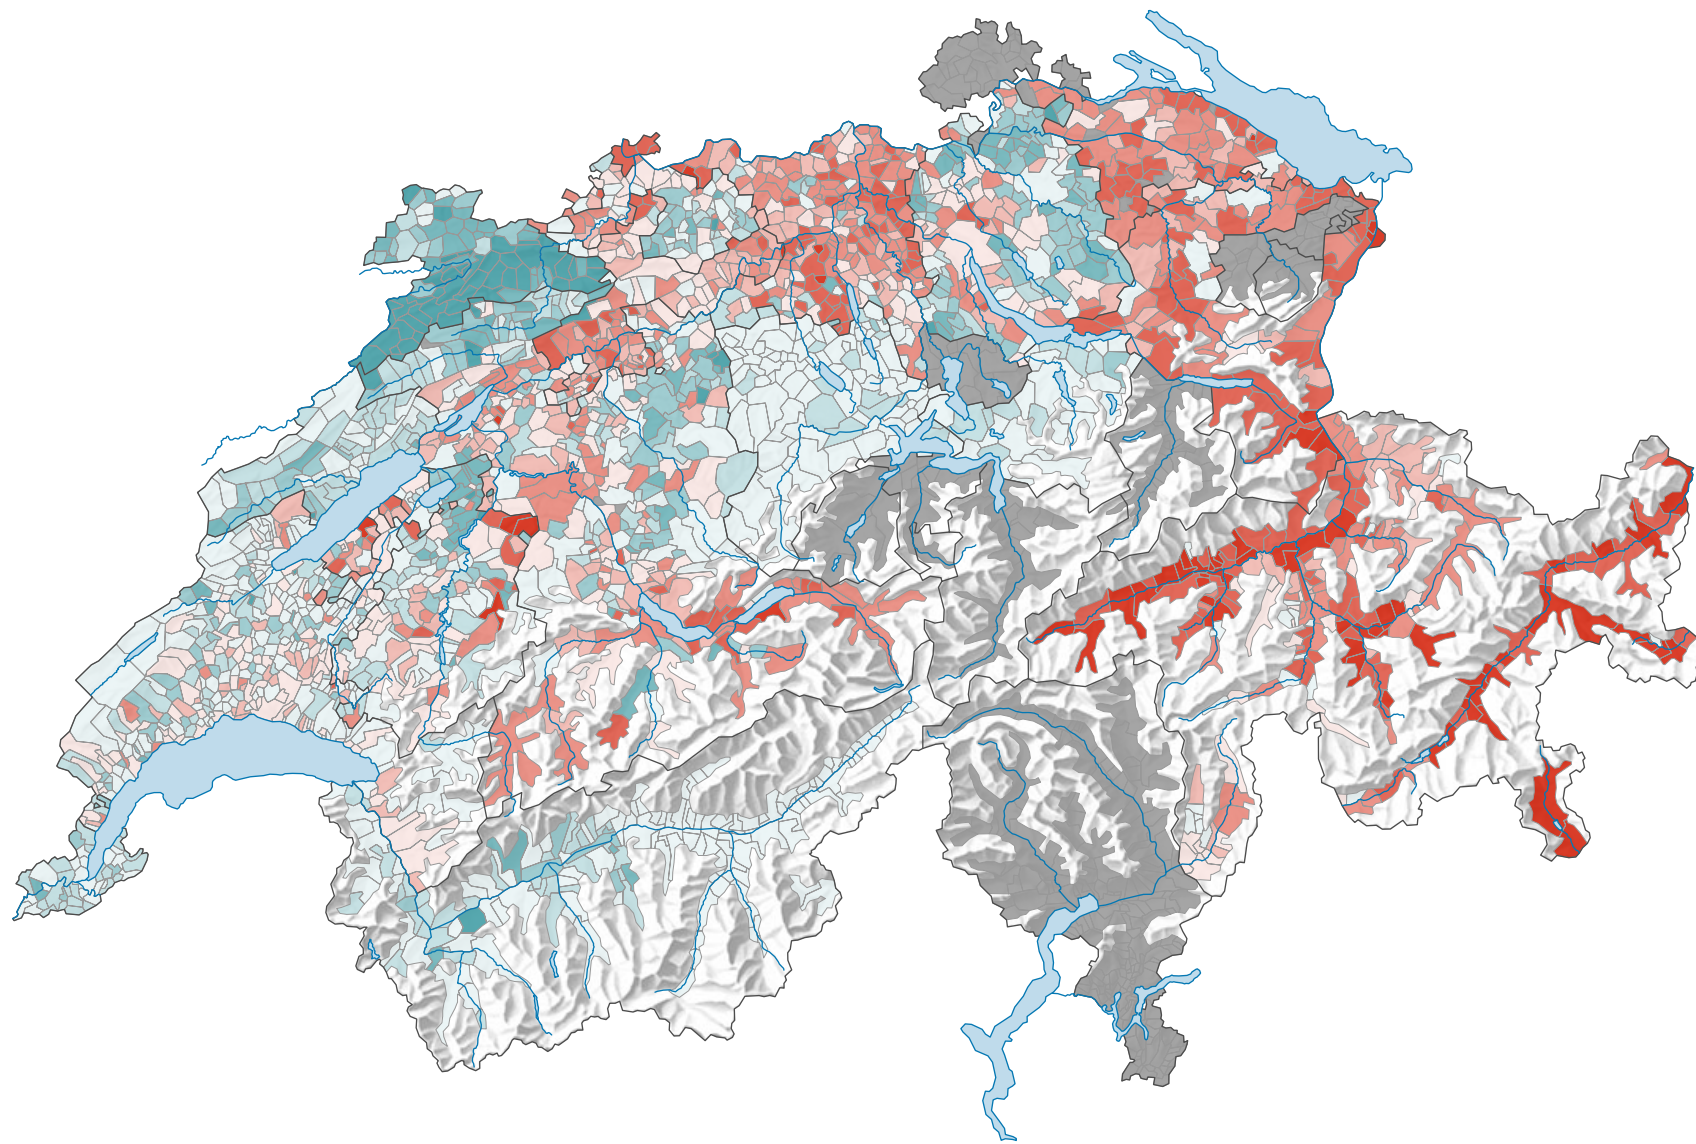

# Veränderung der Parteistärke der Mitteparteien, 1991-2007

## Veränderung, in Prozentpunkten

Total: -0,8

Raumgliederung:  
Gemeinden (Politik)