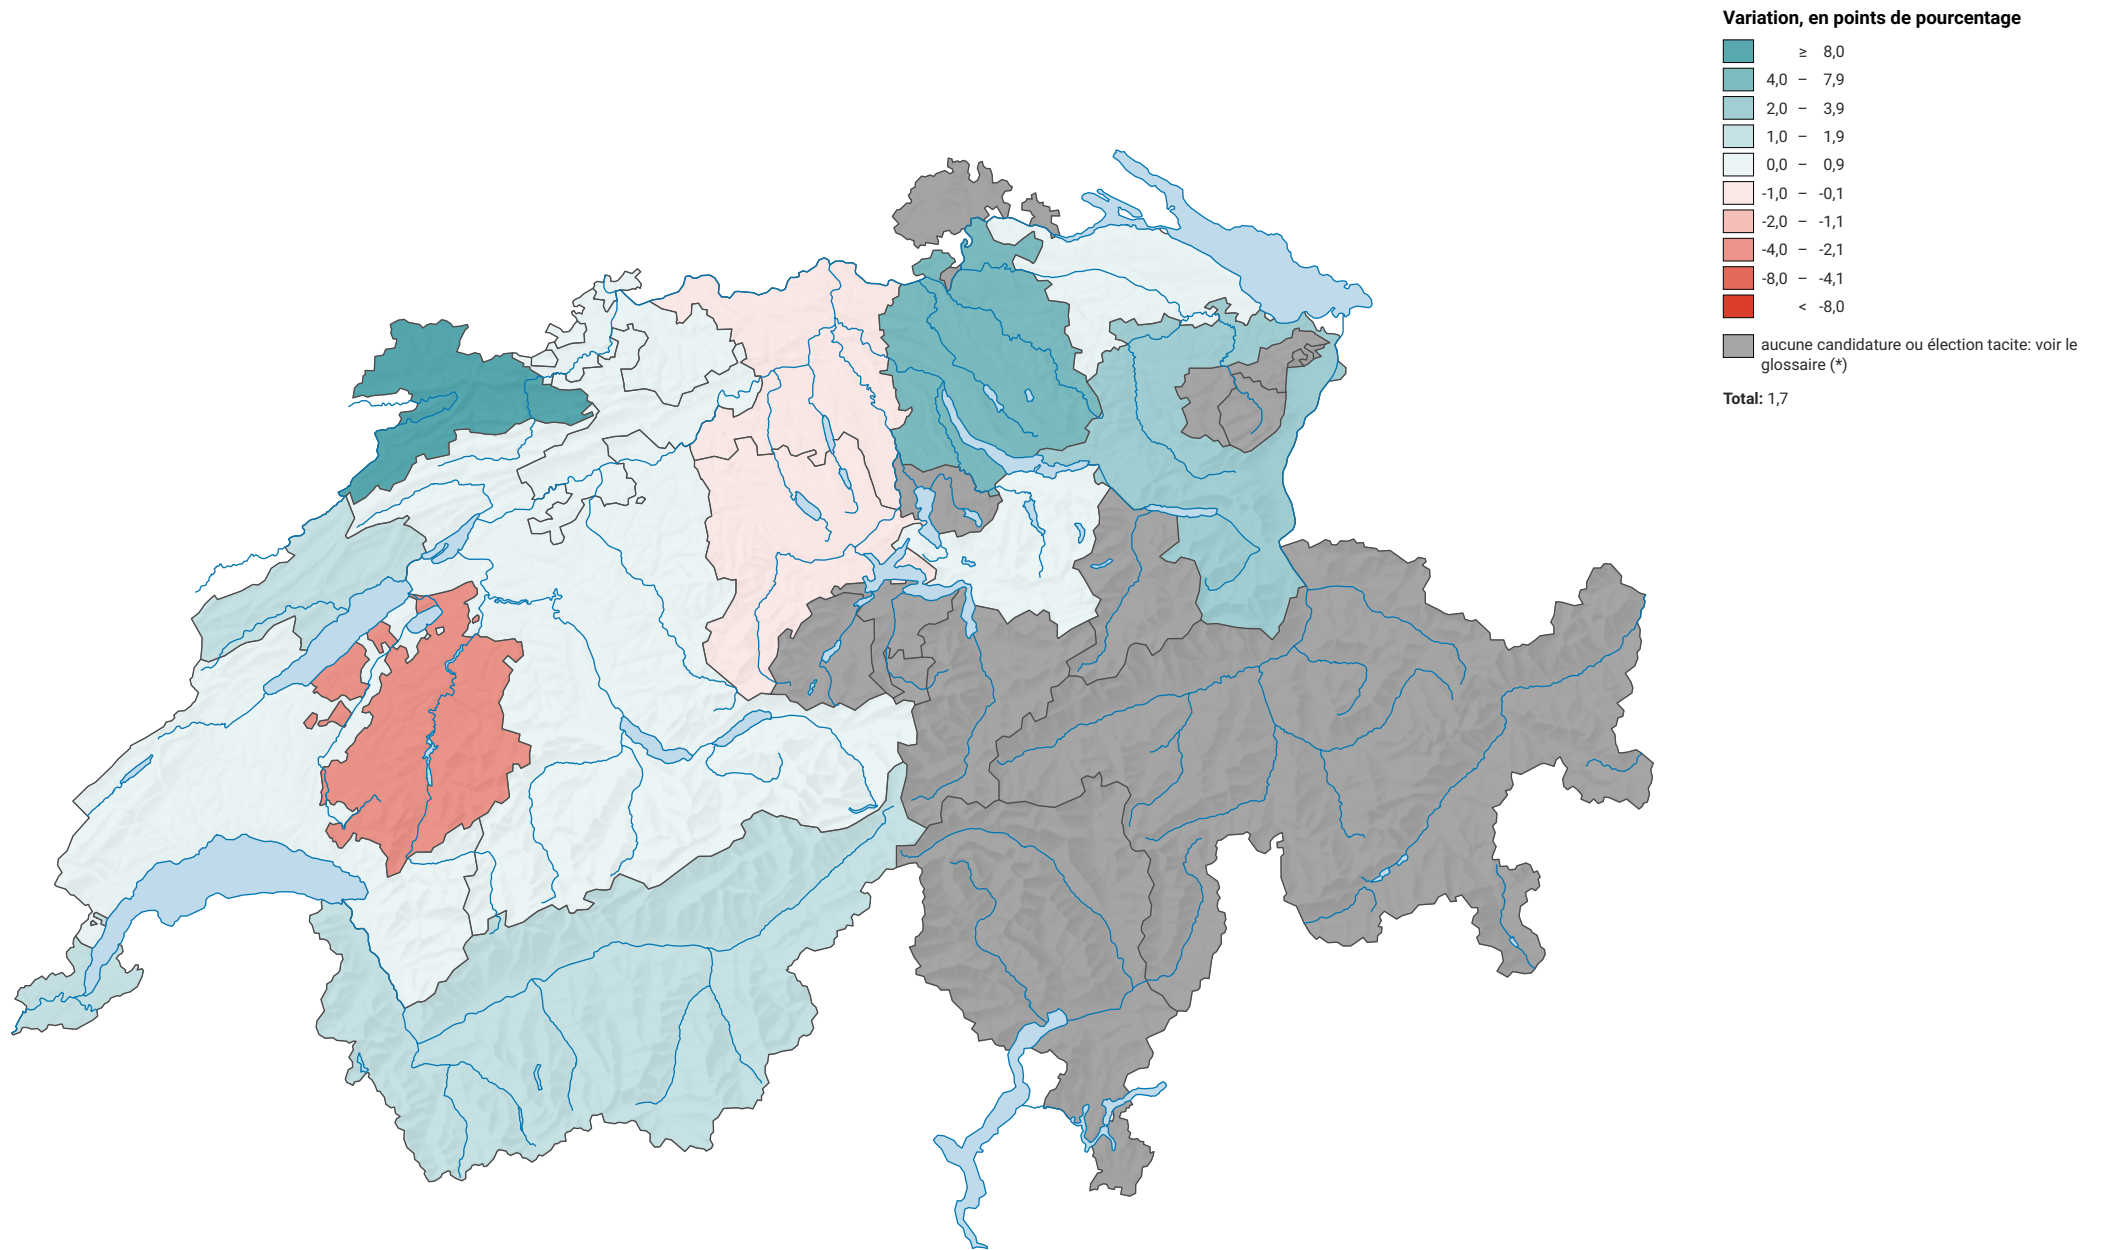

Variation de la force des partis du centre, de 2003 à 2007

0 35 70 km

Niveau géographique:
Cantons