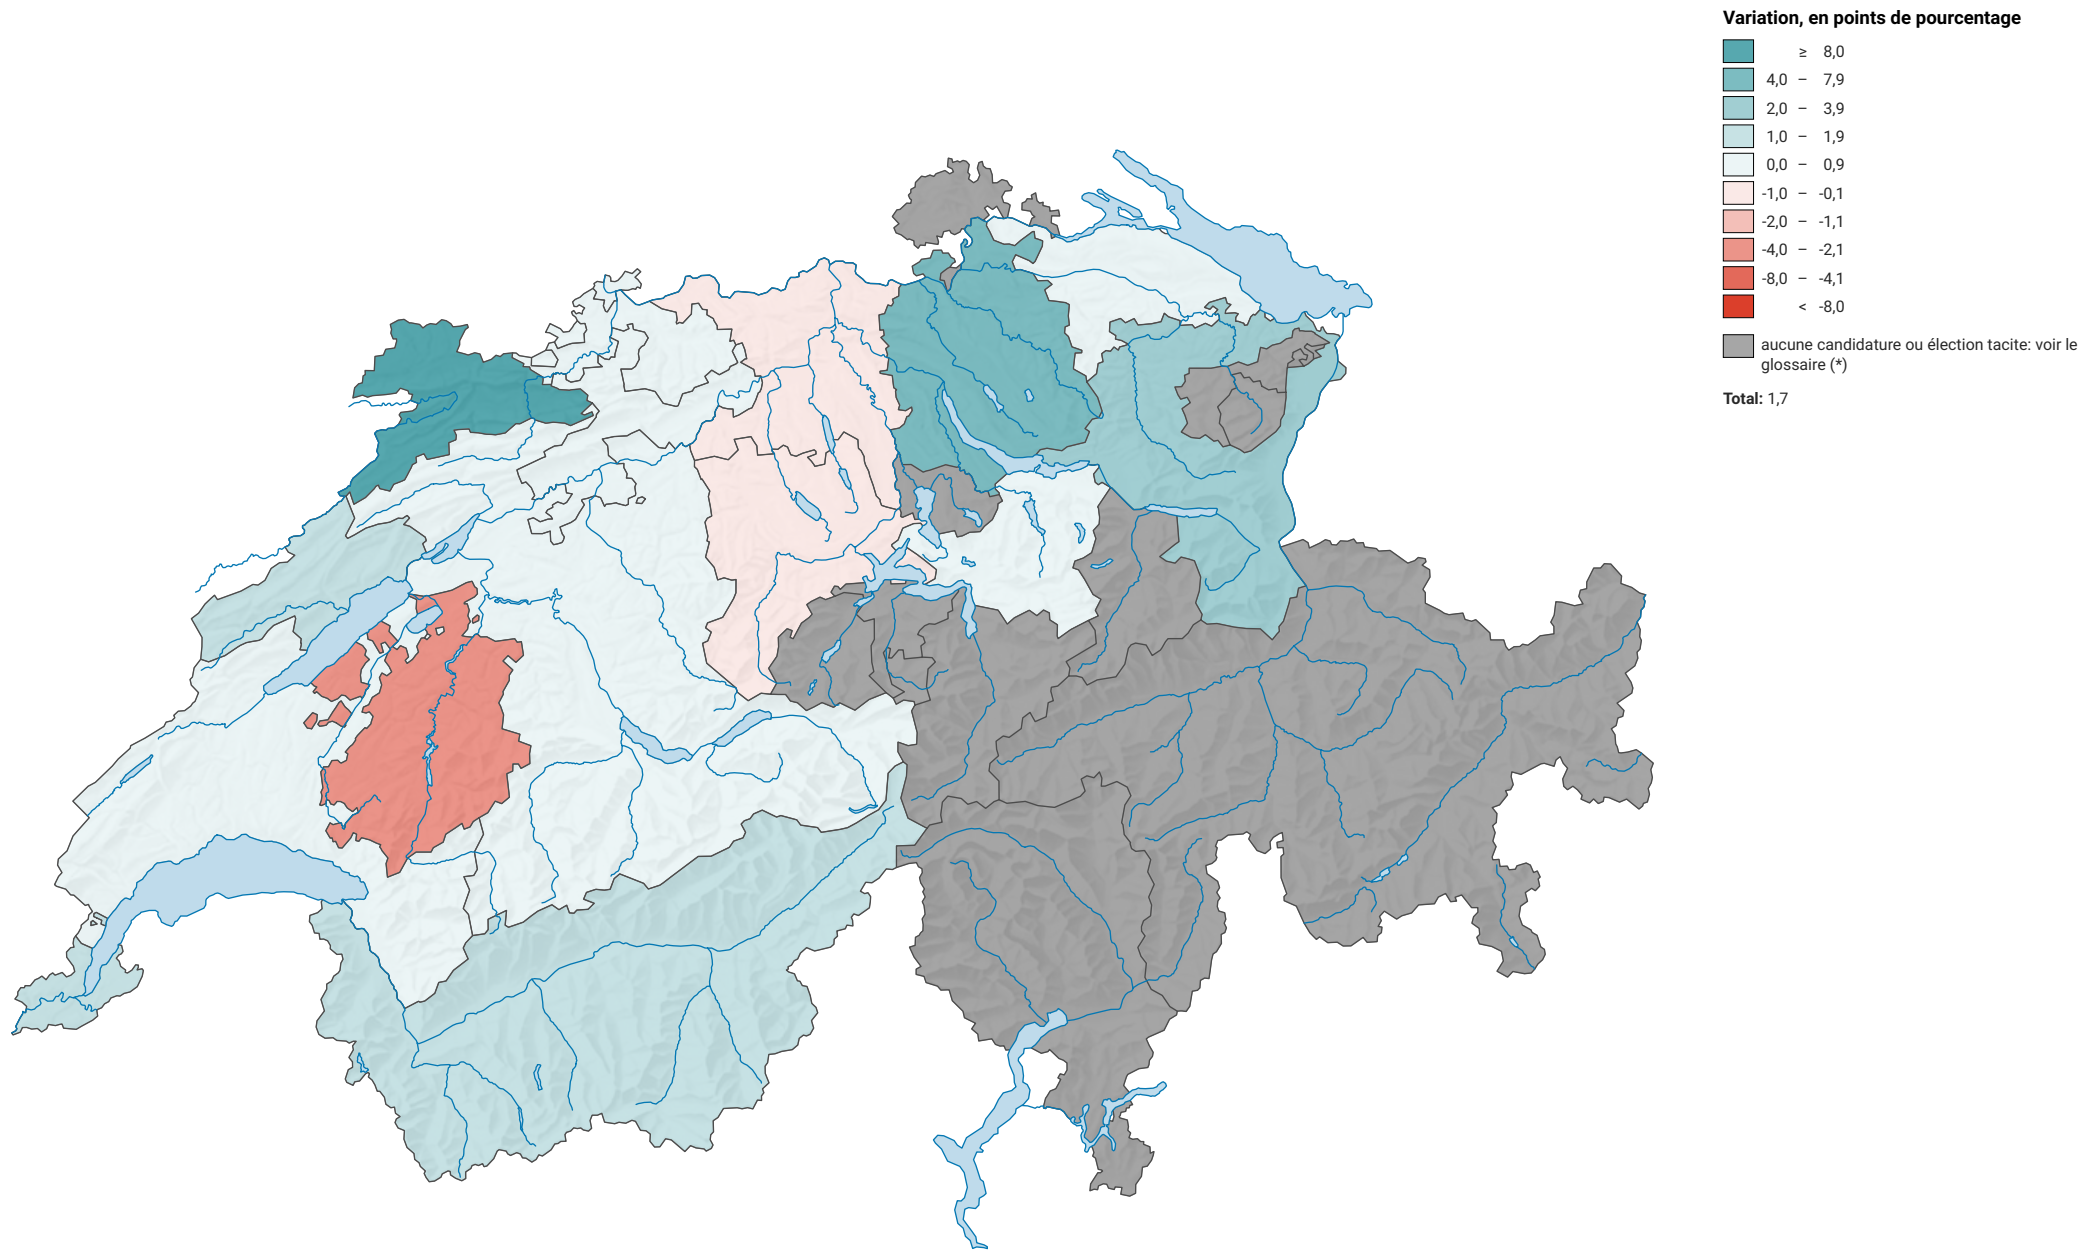

Variation de la force des partis du centre, de 2003 à 2007

0 35 70 km

Niveau géographique:
Cantons