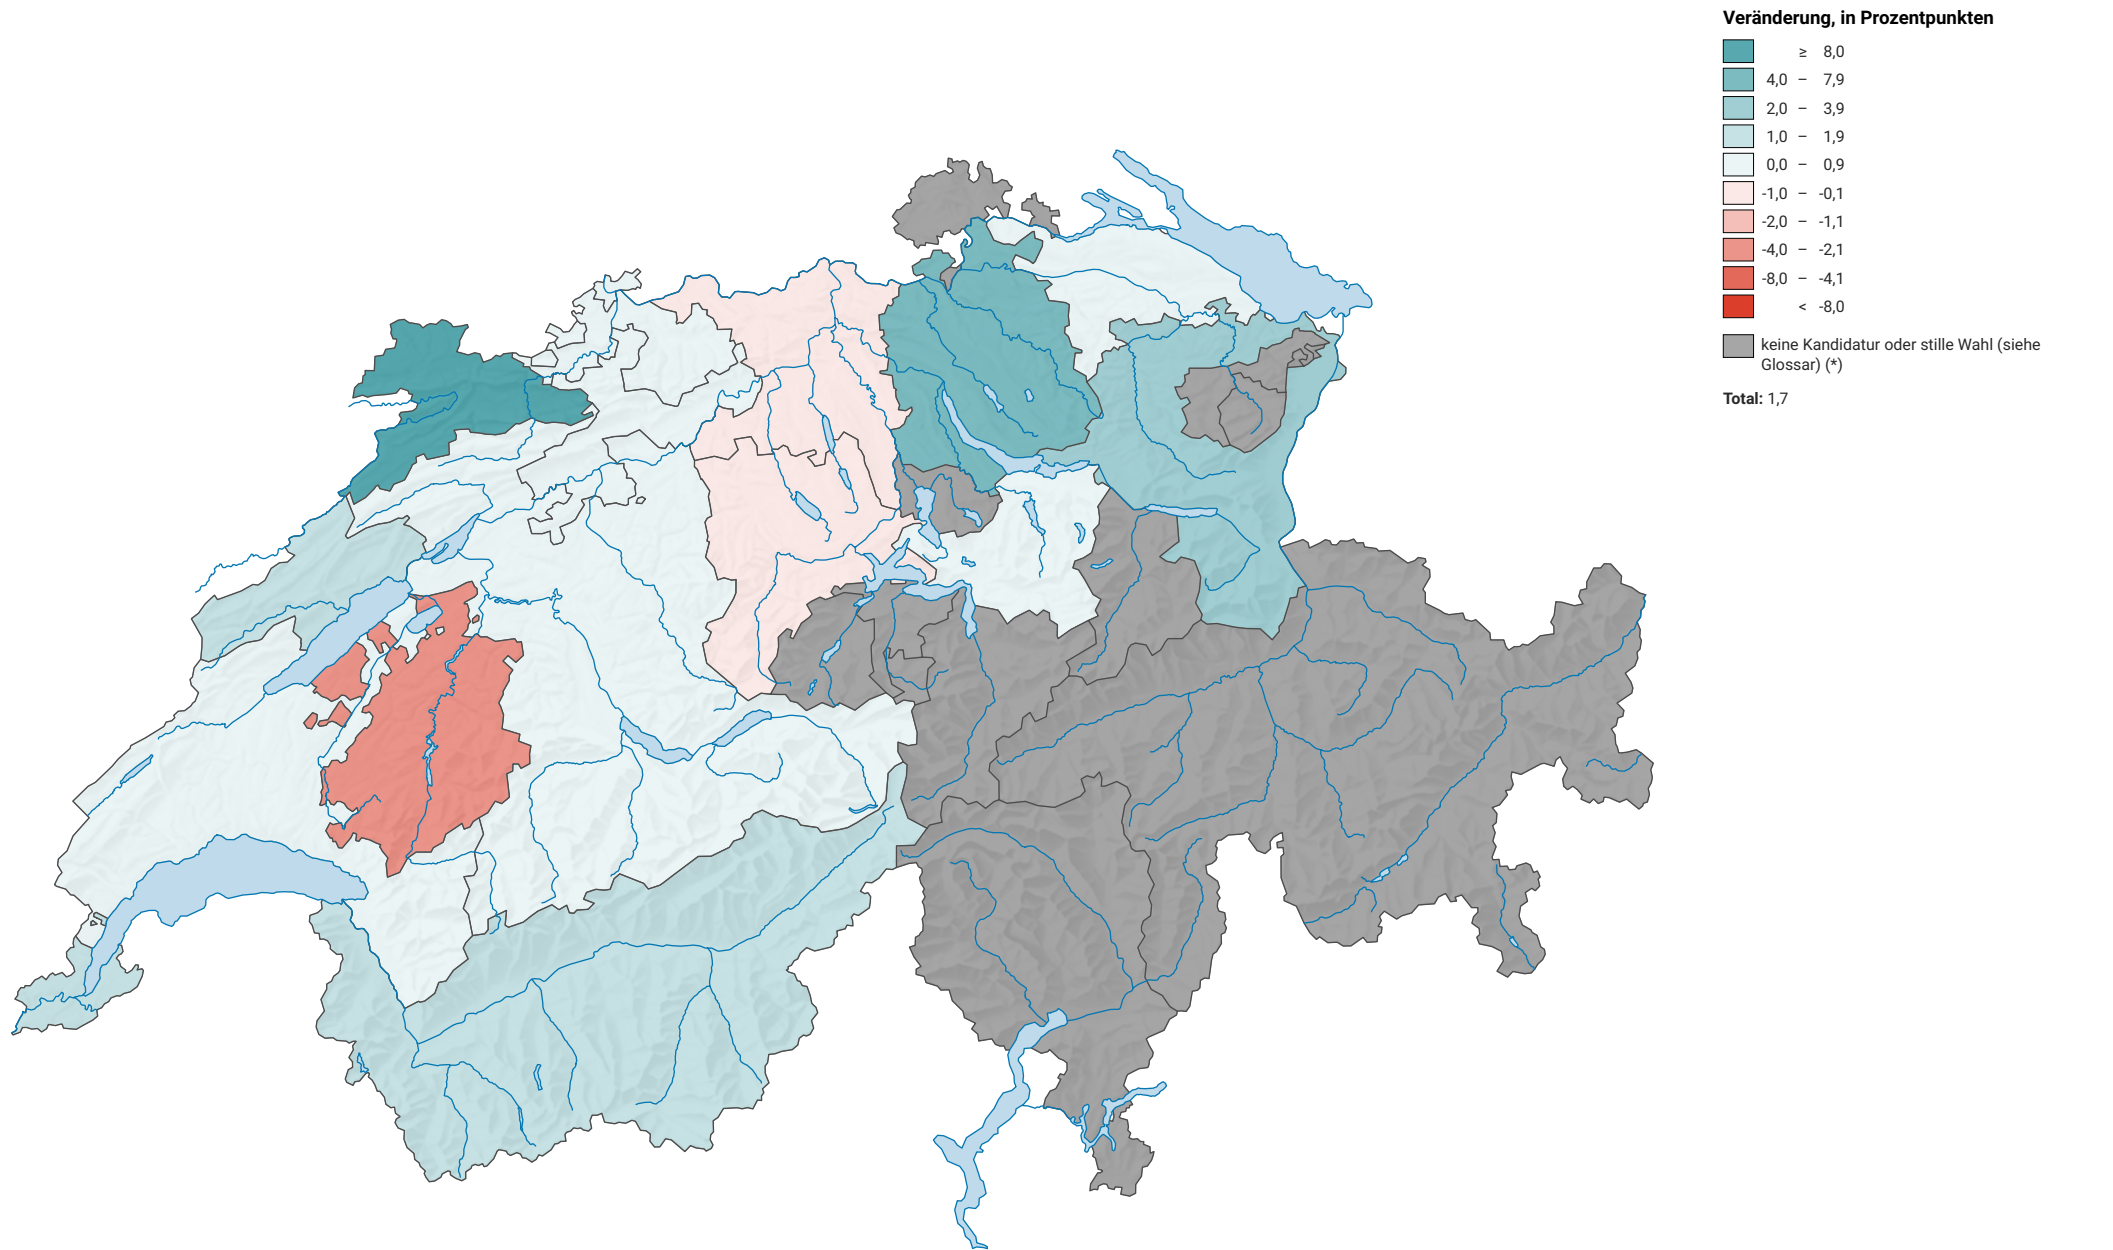

Veränderung der Parteistärke der Mitteparteien, 2003-2007

0 35 70 km

Raumgliederung:
Kantone