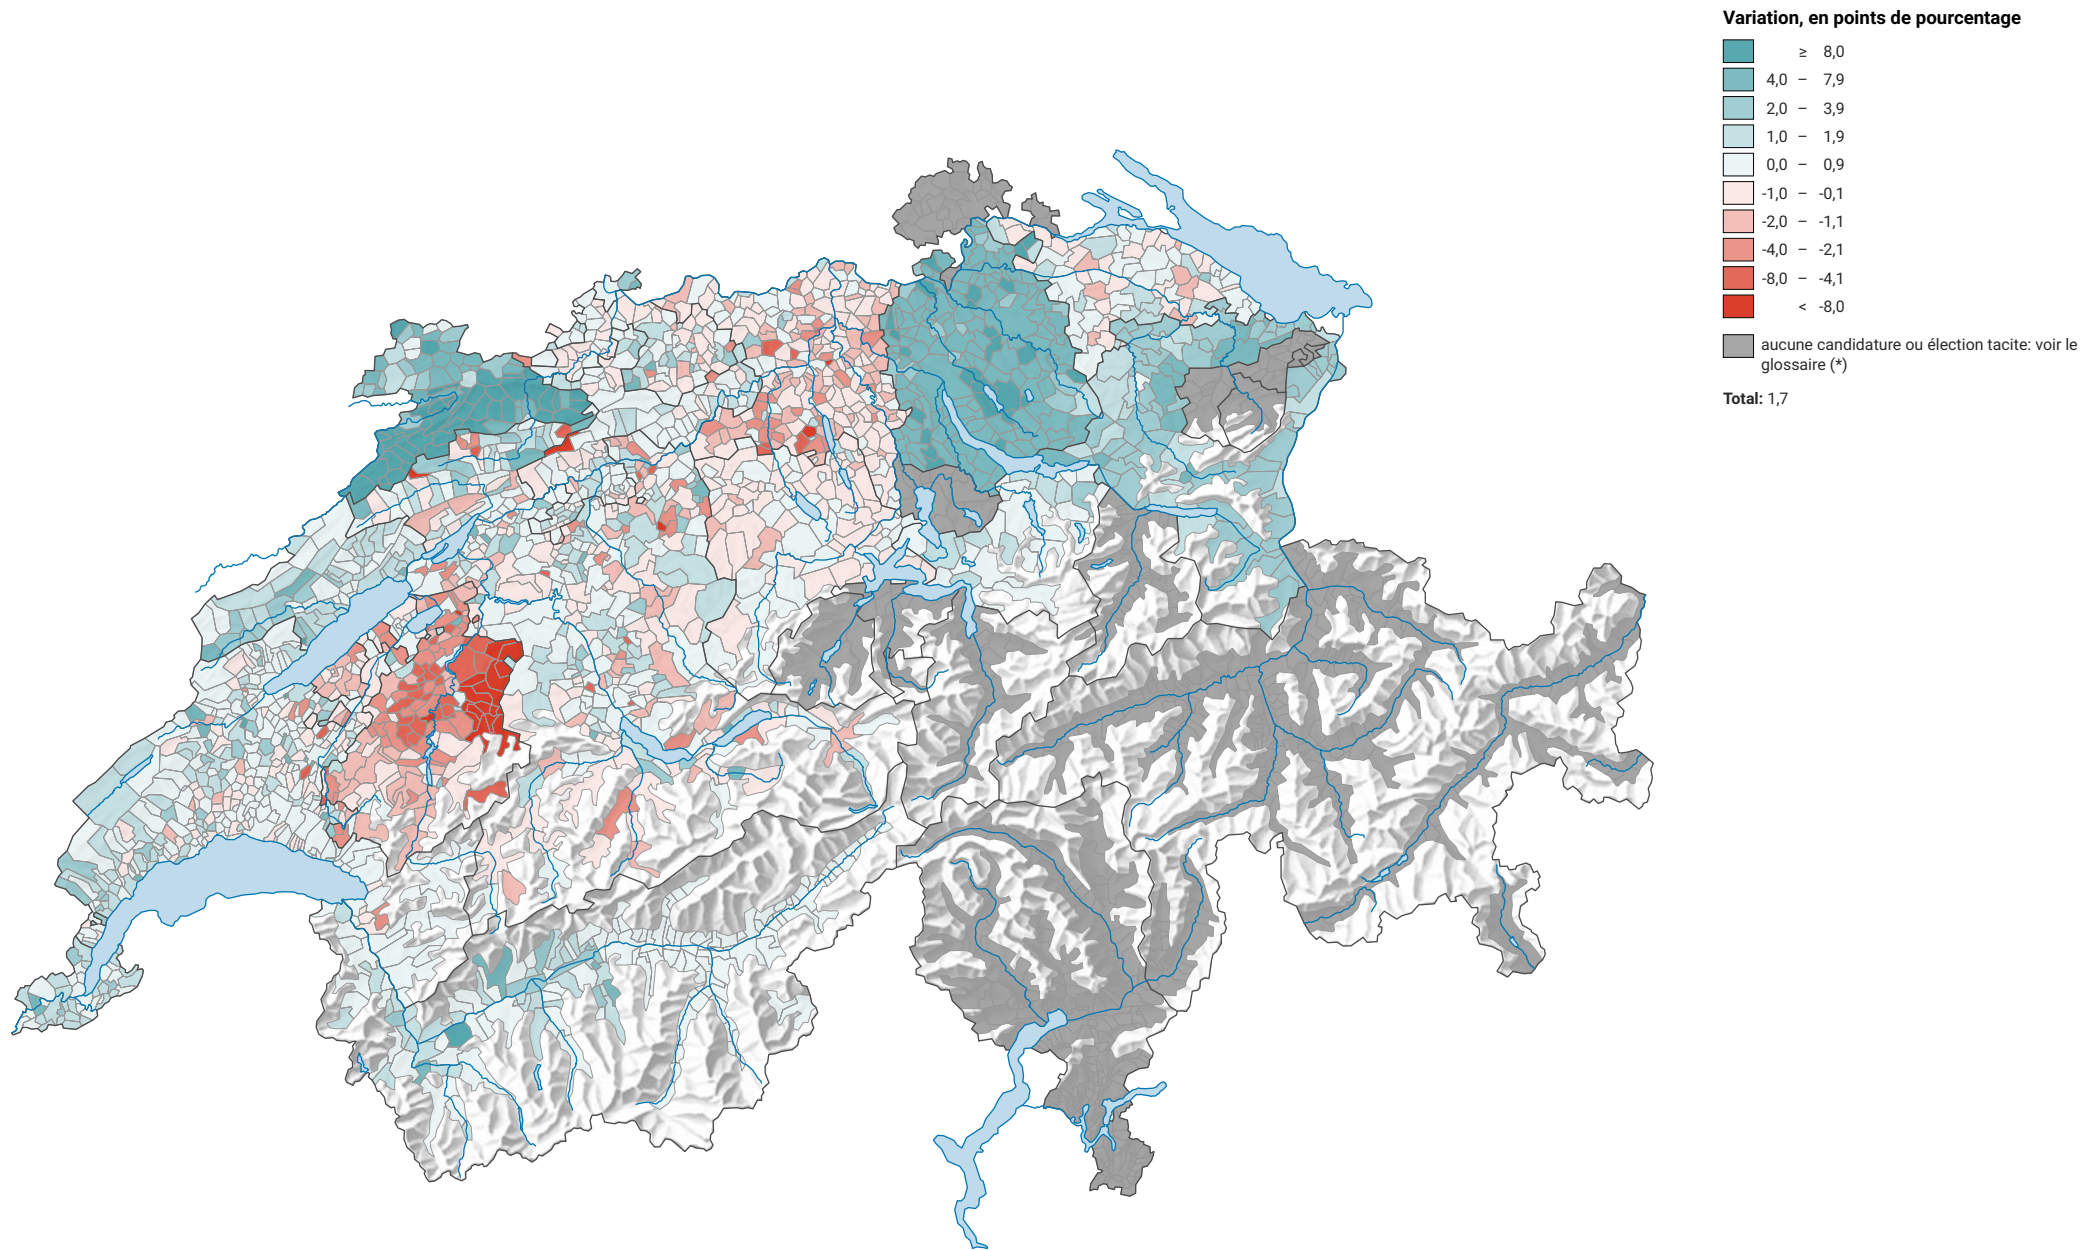

Variation de la force des partis du centre, de 2003 à 2007

0 35 70 km

Niveau géographique:
Communes (politique)