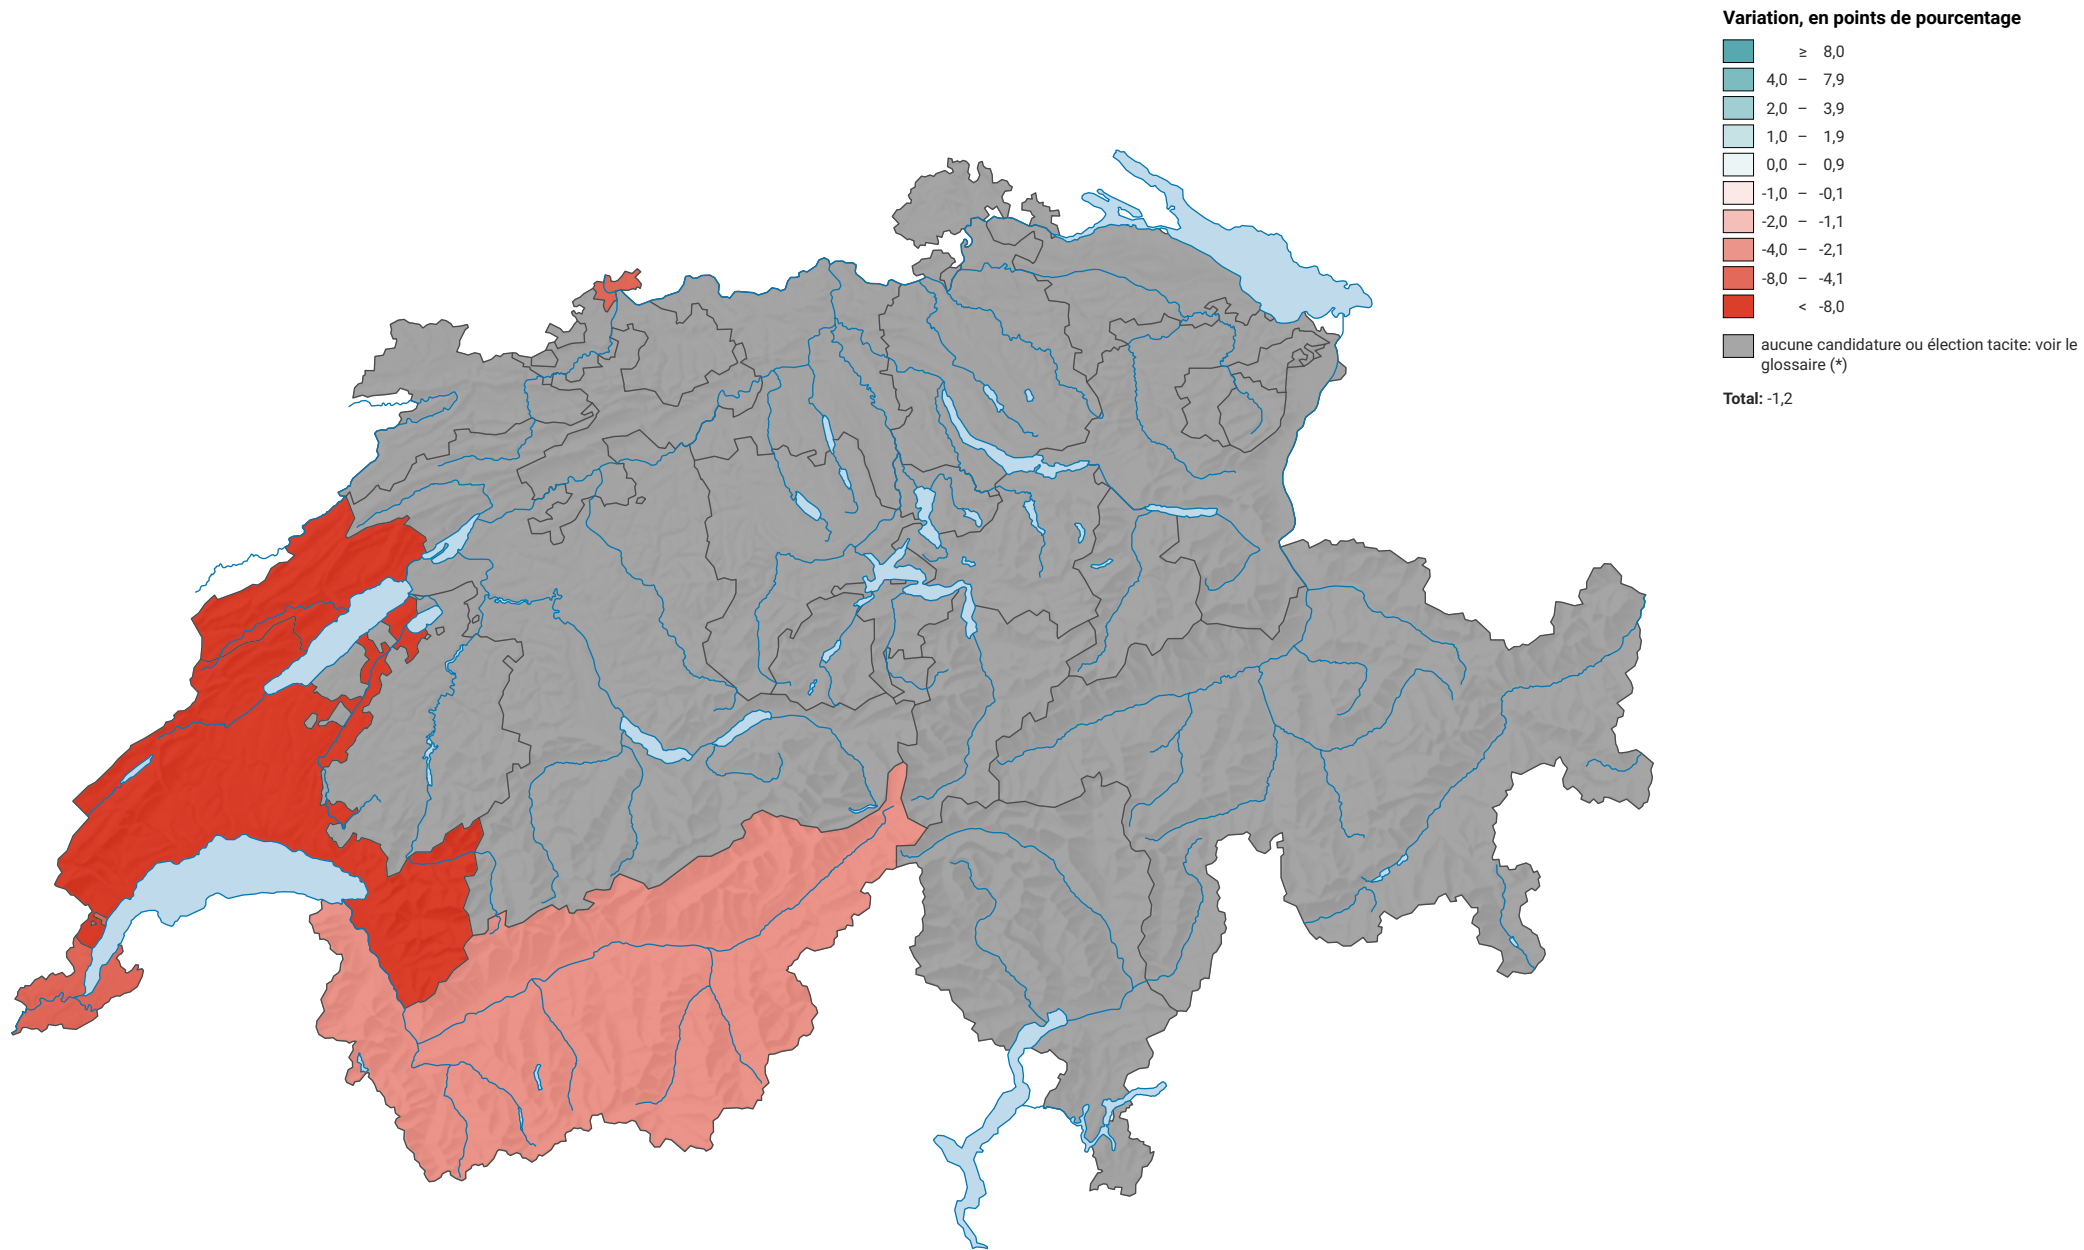

Variation de la force du parti libéral suisse (PLS), de 1991 à 2007

0 35 70 km

Niveau géographique:
Cantons