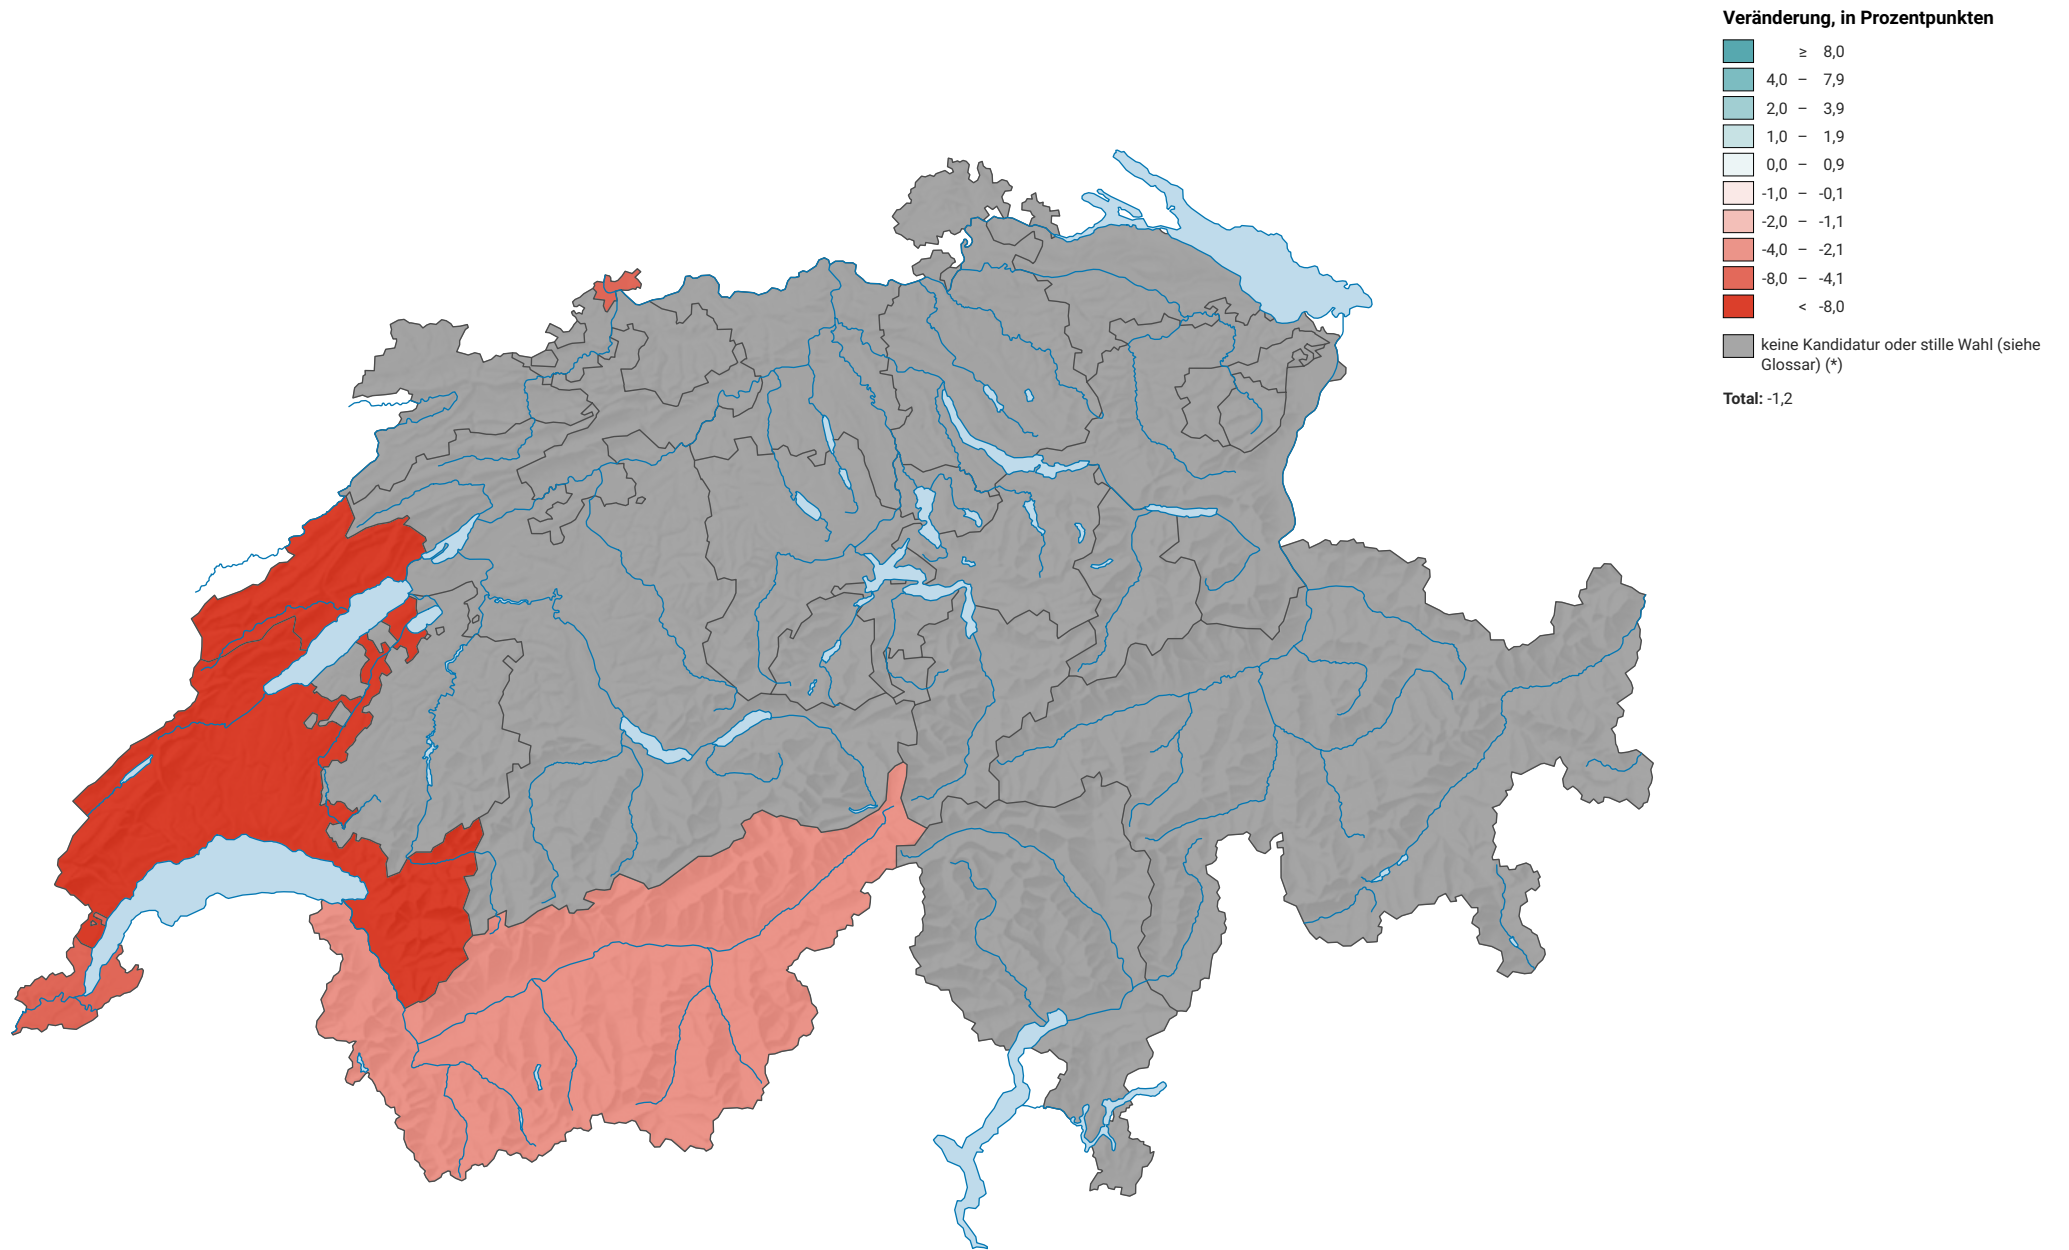

Veränderung der Parteistärke der Liberalen Partei der Schweiz (LPS), 1991-2007

0 35 70 km

Raumgliederung:
Kantone