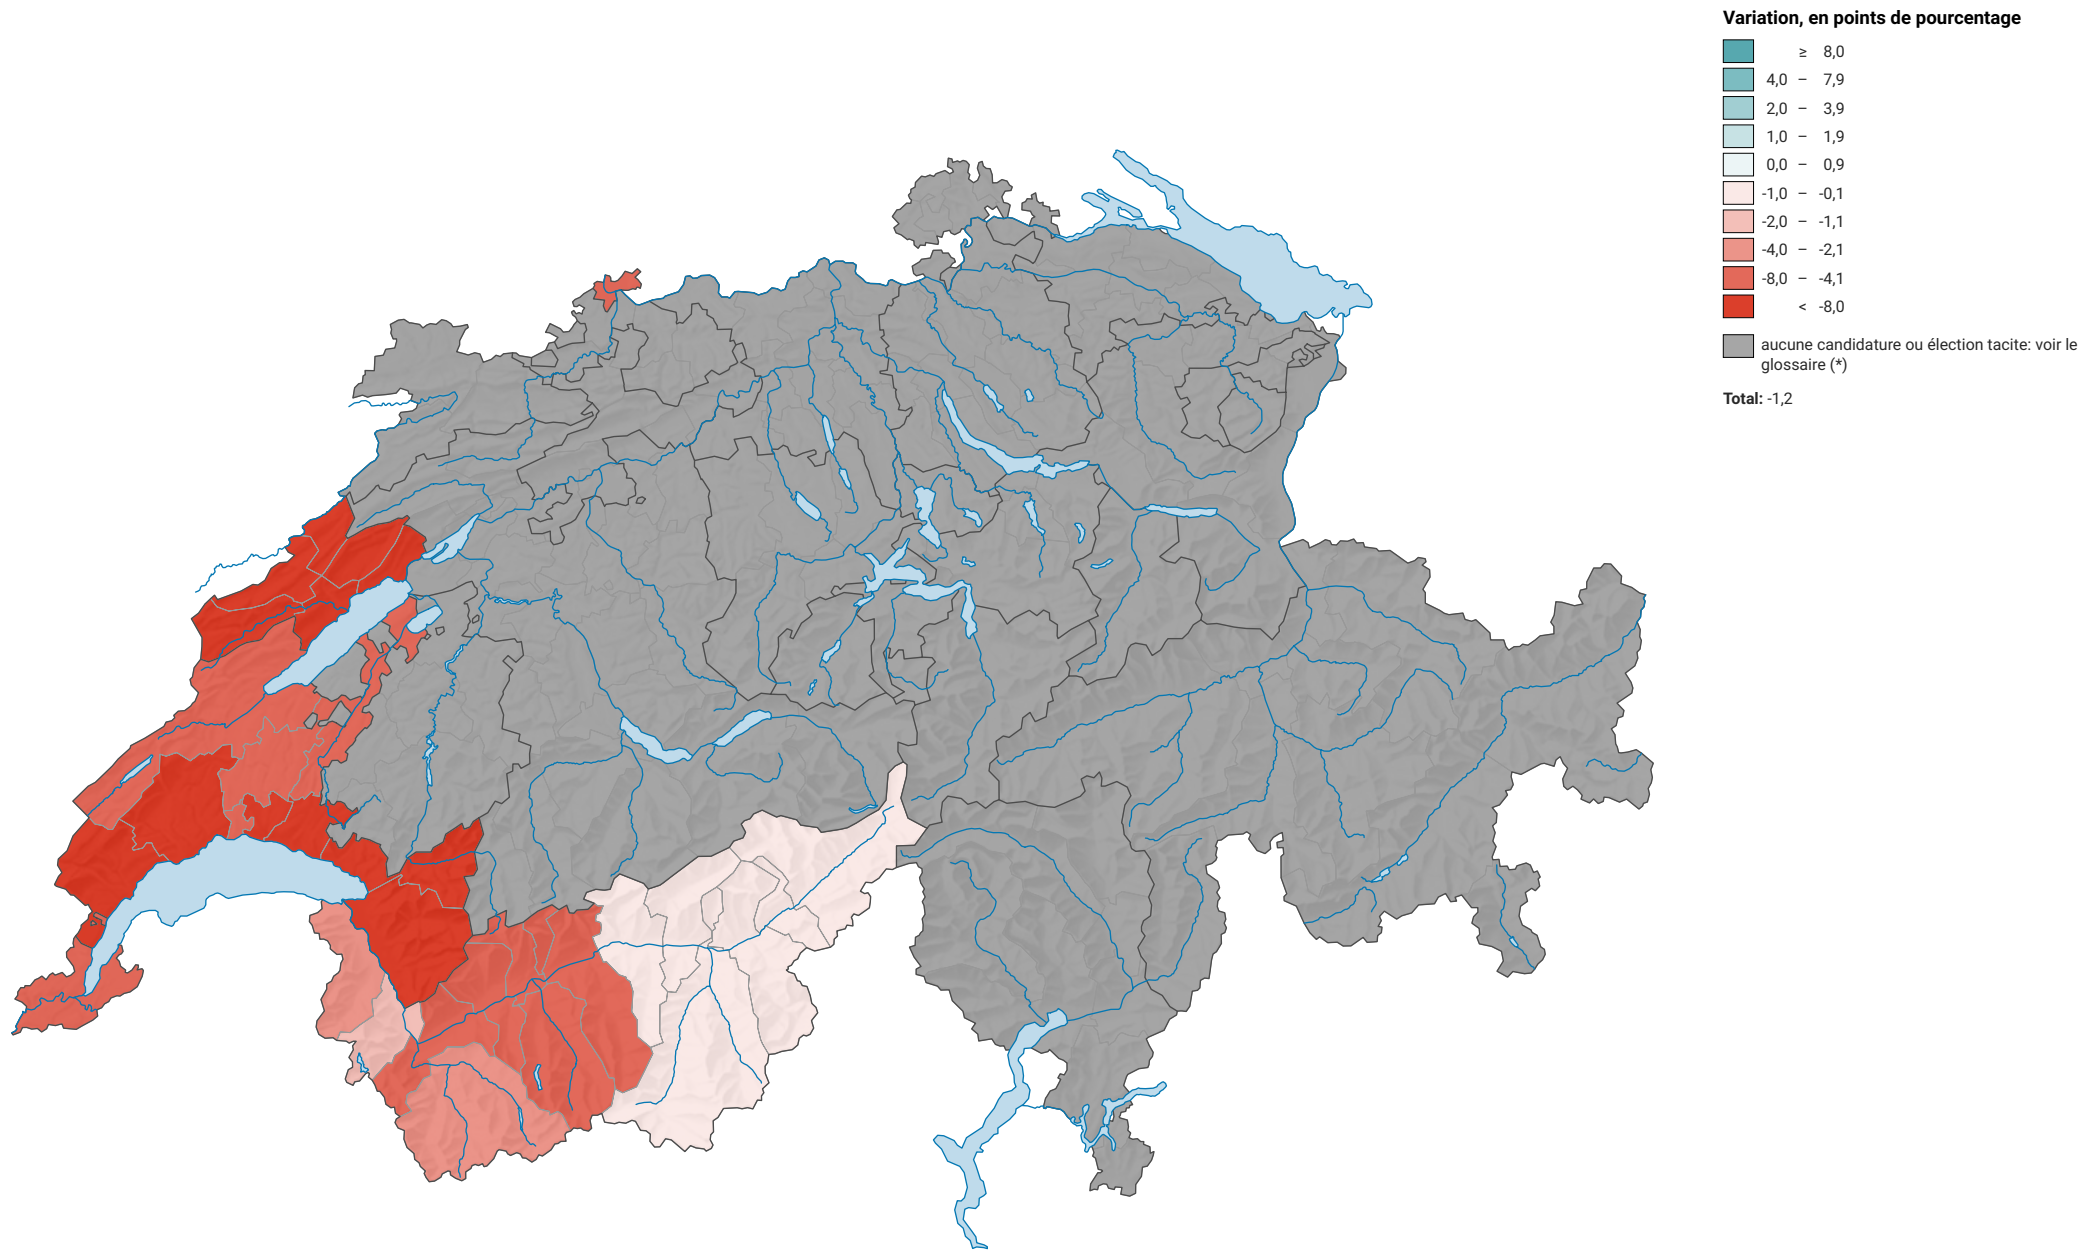

Variation de la force du parti libéral suisse (PLS), de 1991 à 2007

0 35 70 km

Niveau géographique:
Districts