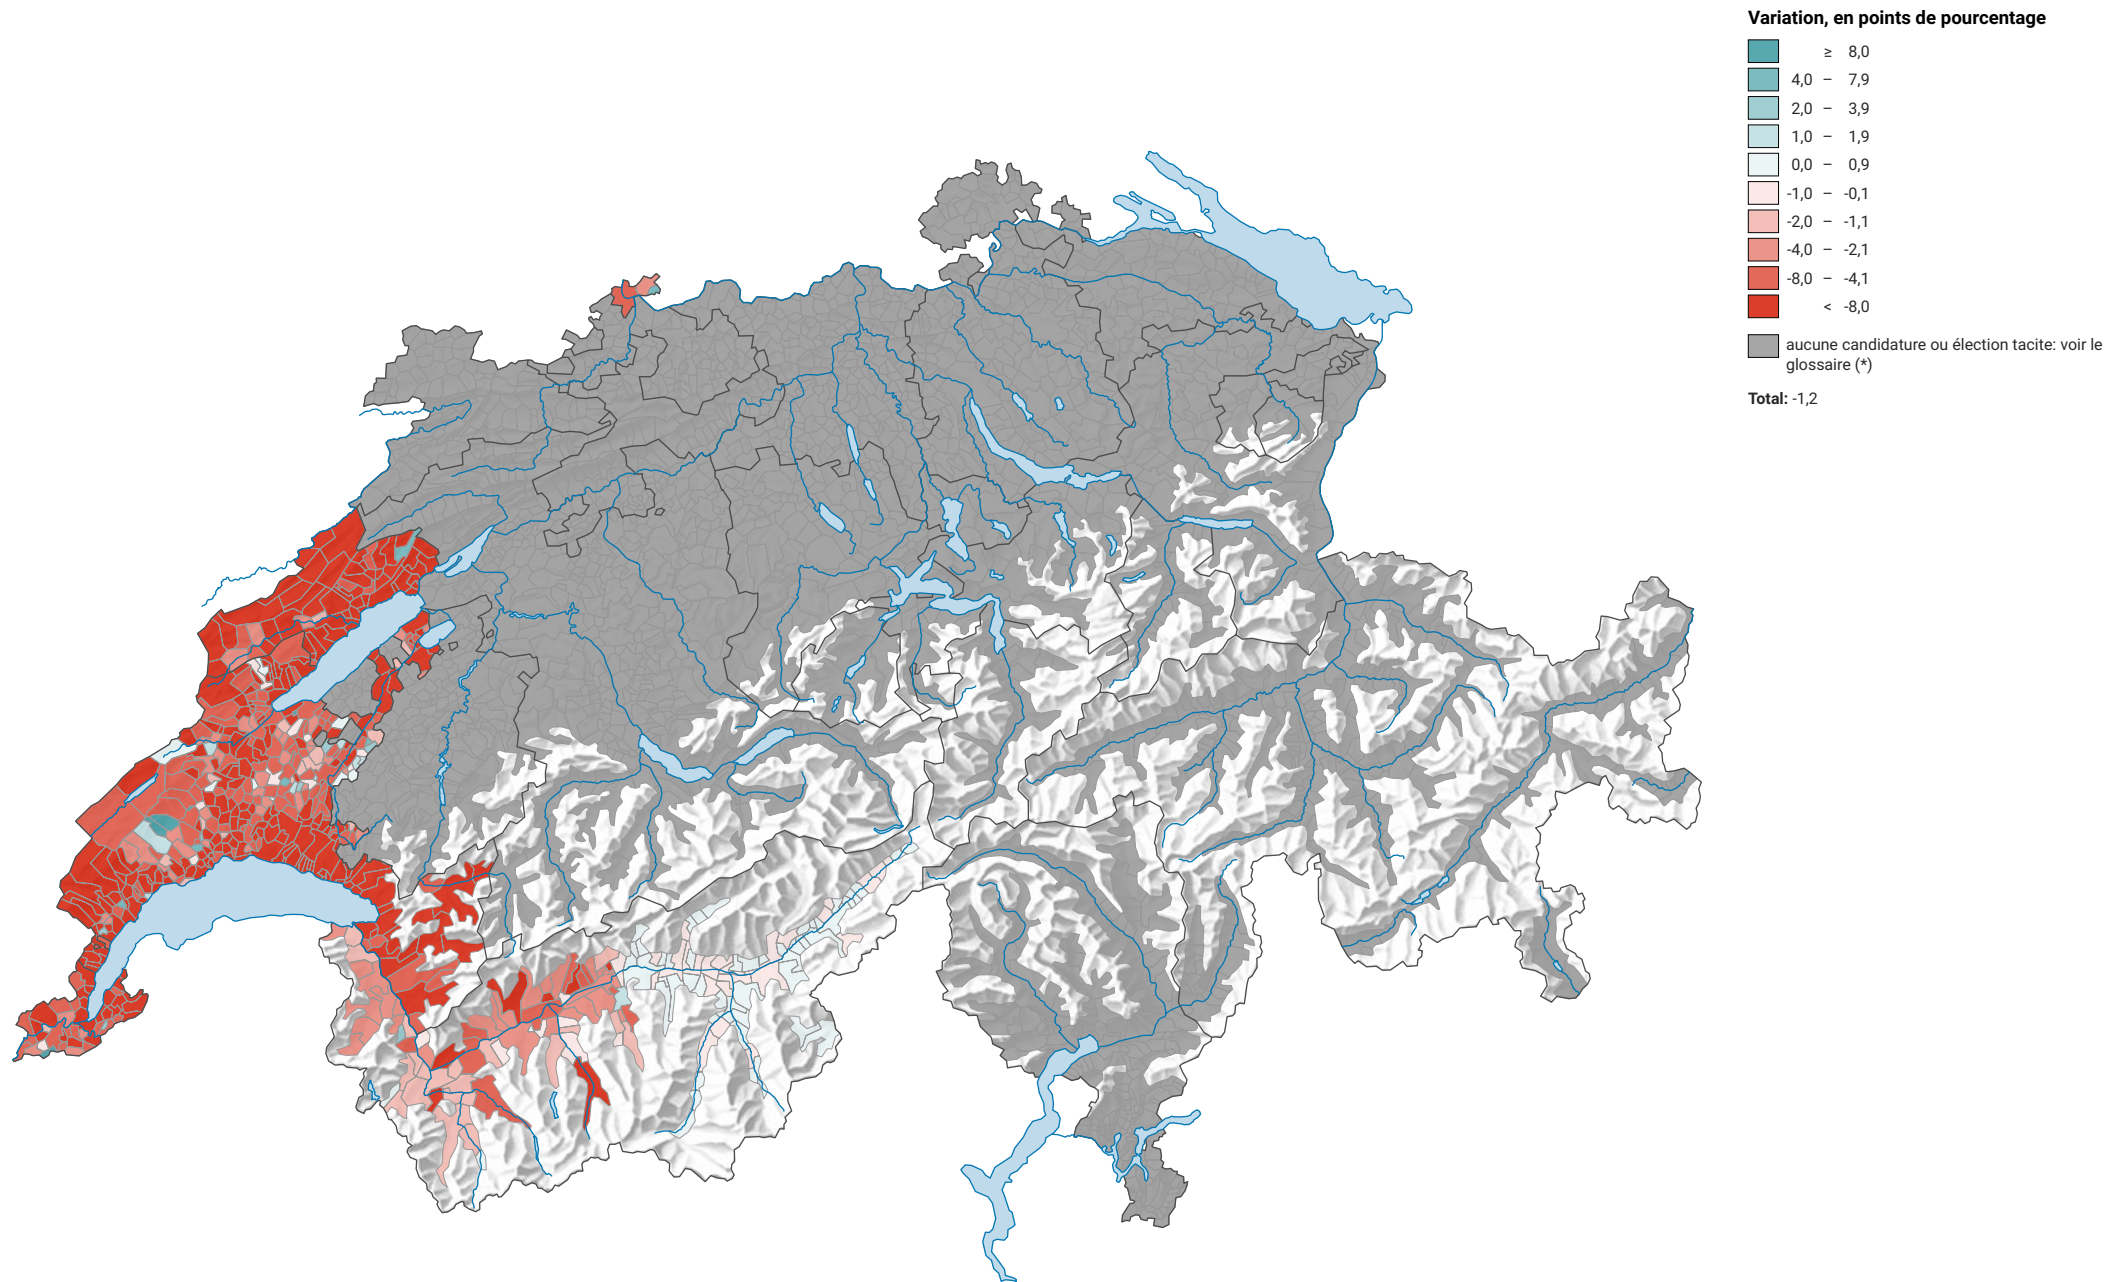

Variation de la force du parti libéral suisse (PLS), de 1991 à 2007

0 25 50 km

Niveau géographique:
Communes (politique)