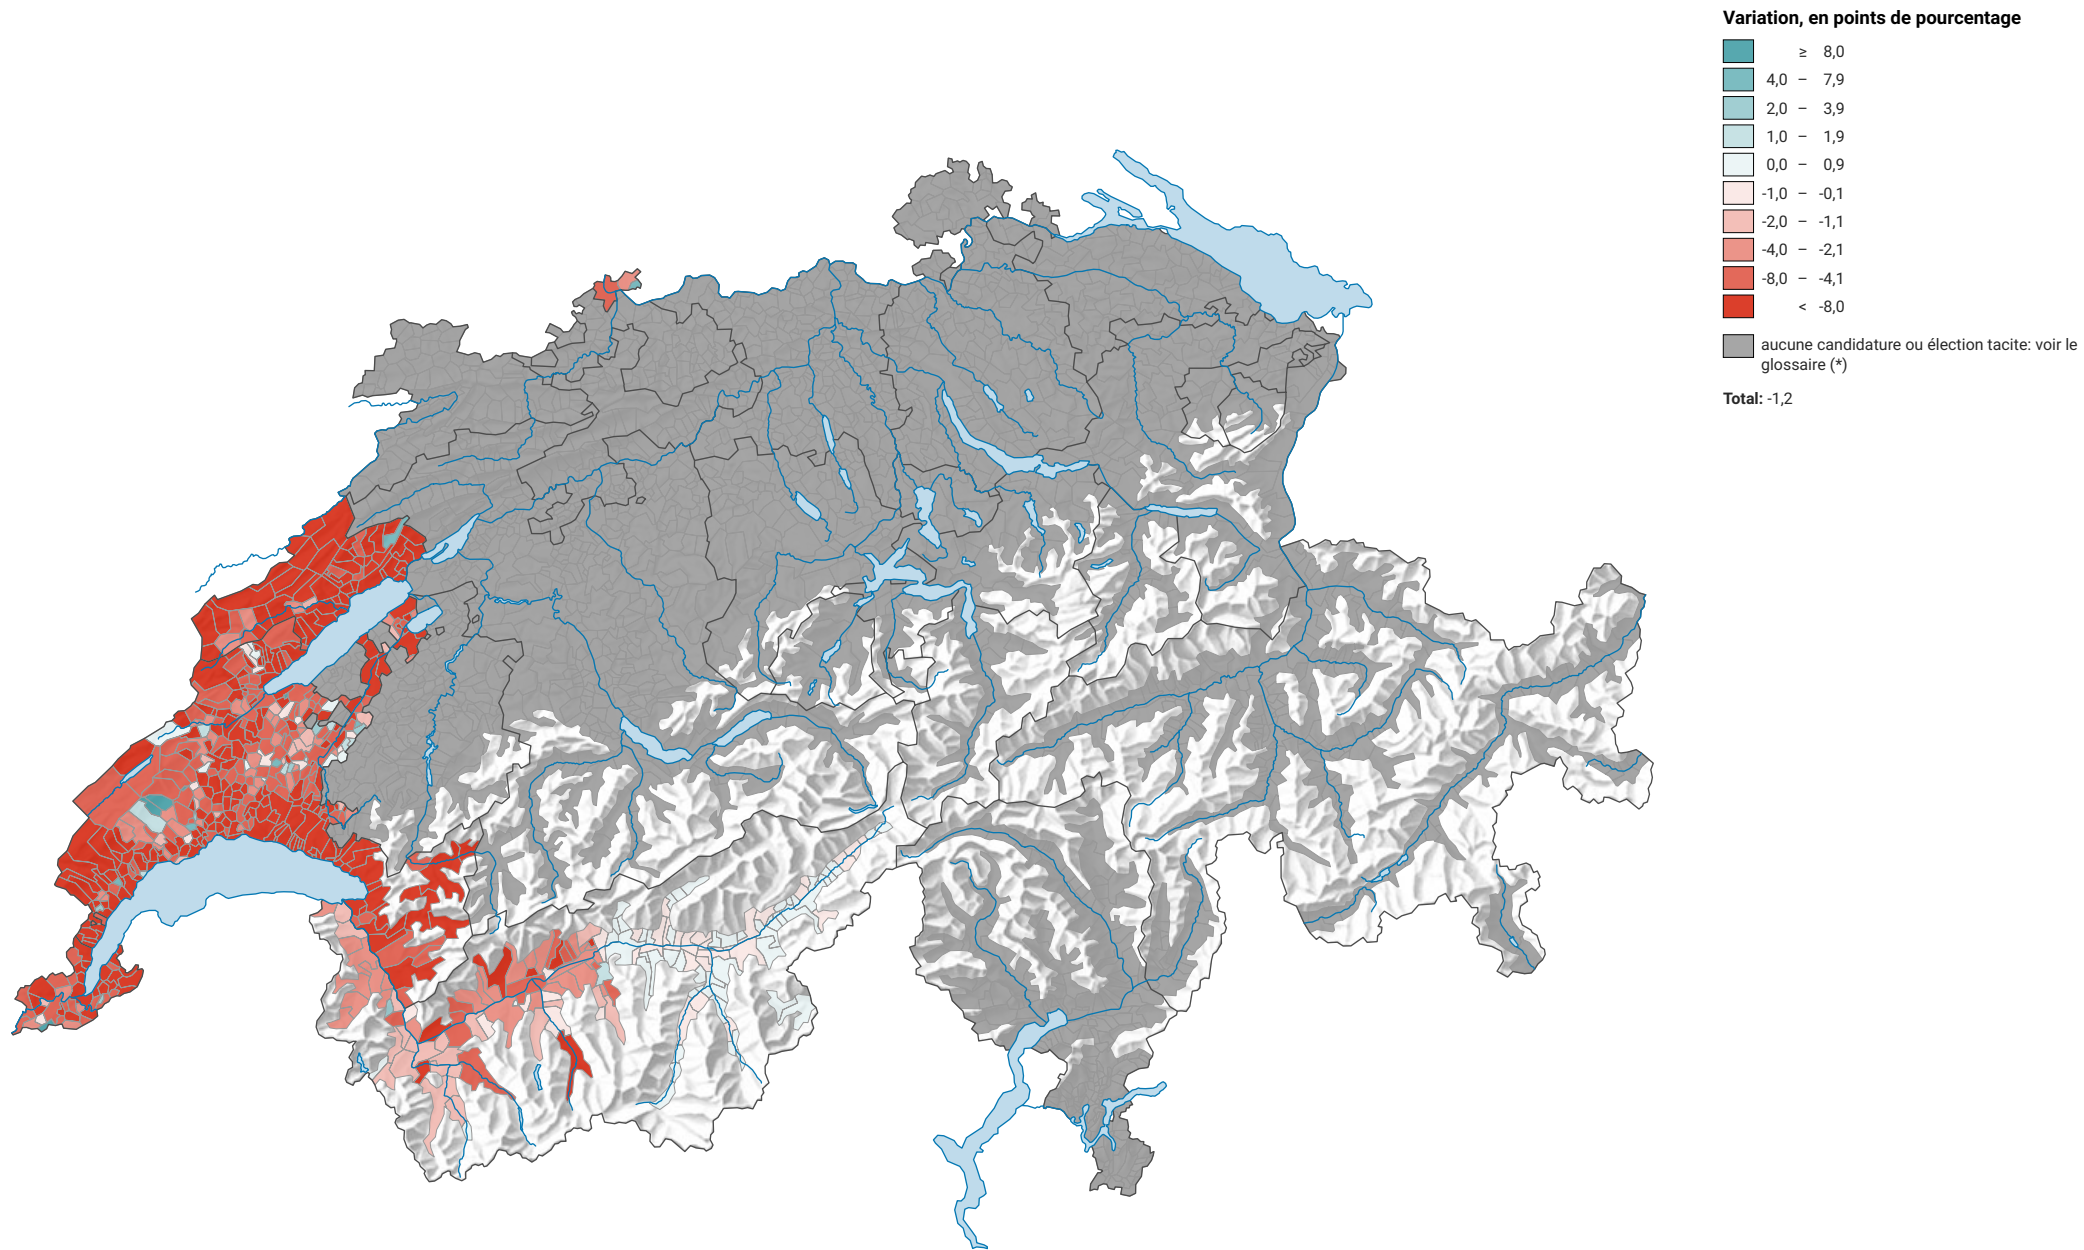

Variation de la force du parti libéral suisse (PLS), de 1991 à 2007

0 35 70 km

Niveau géographique:
Communes (politique)