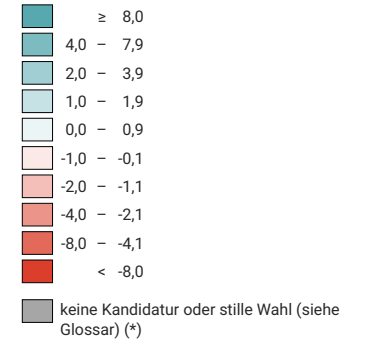

Veränderung der Parteistärke der Liberalen Partei der Schweiz (LPS), 1991-2007

Veränderung, in Prozentpunkten

Total: -1,2

Raumgliederung:
Gemeinden (Politik)