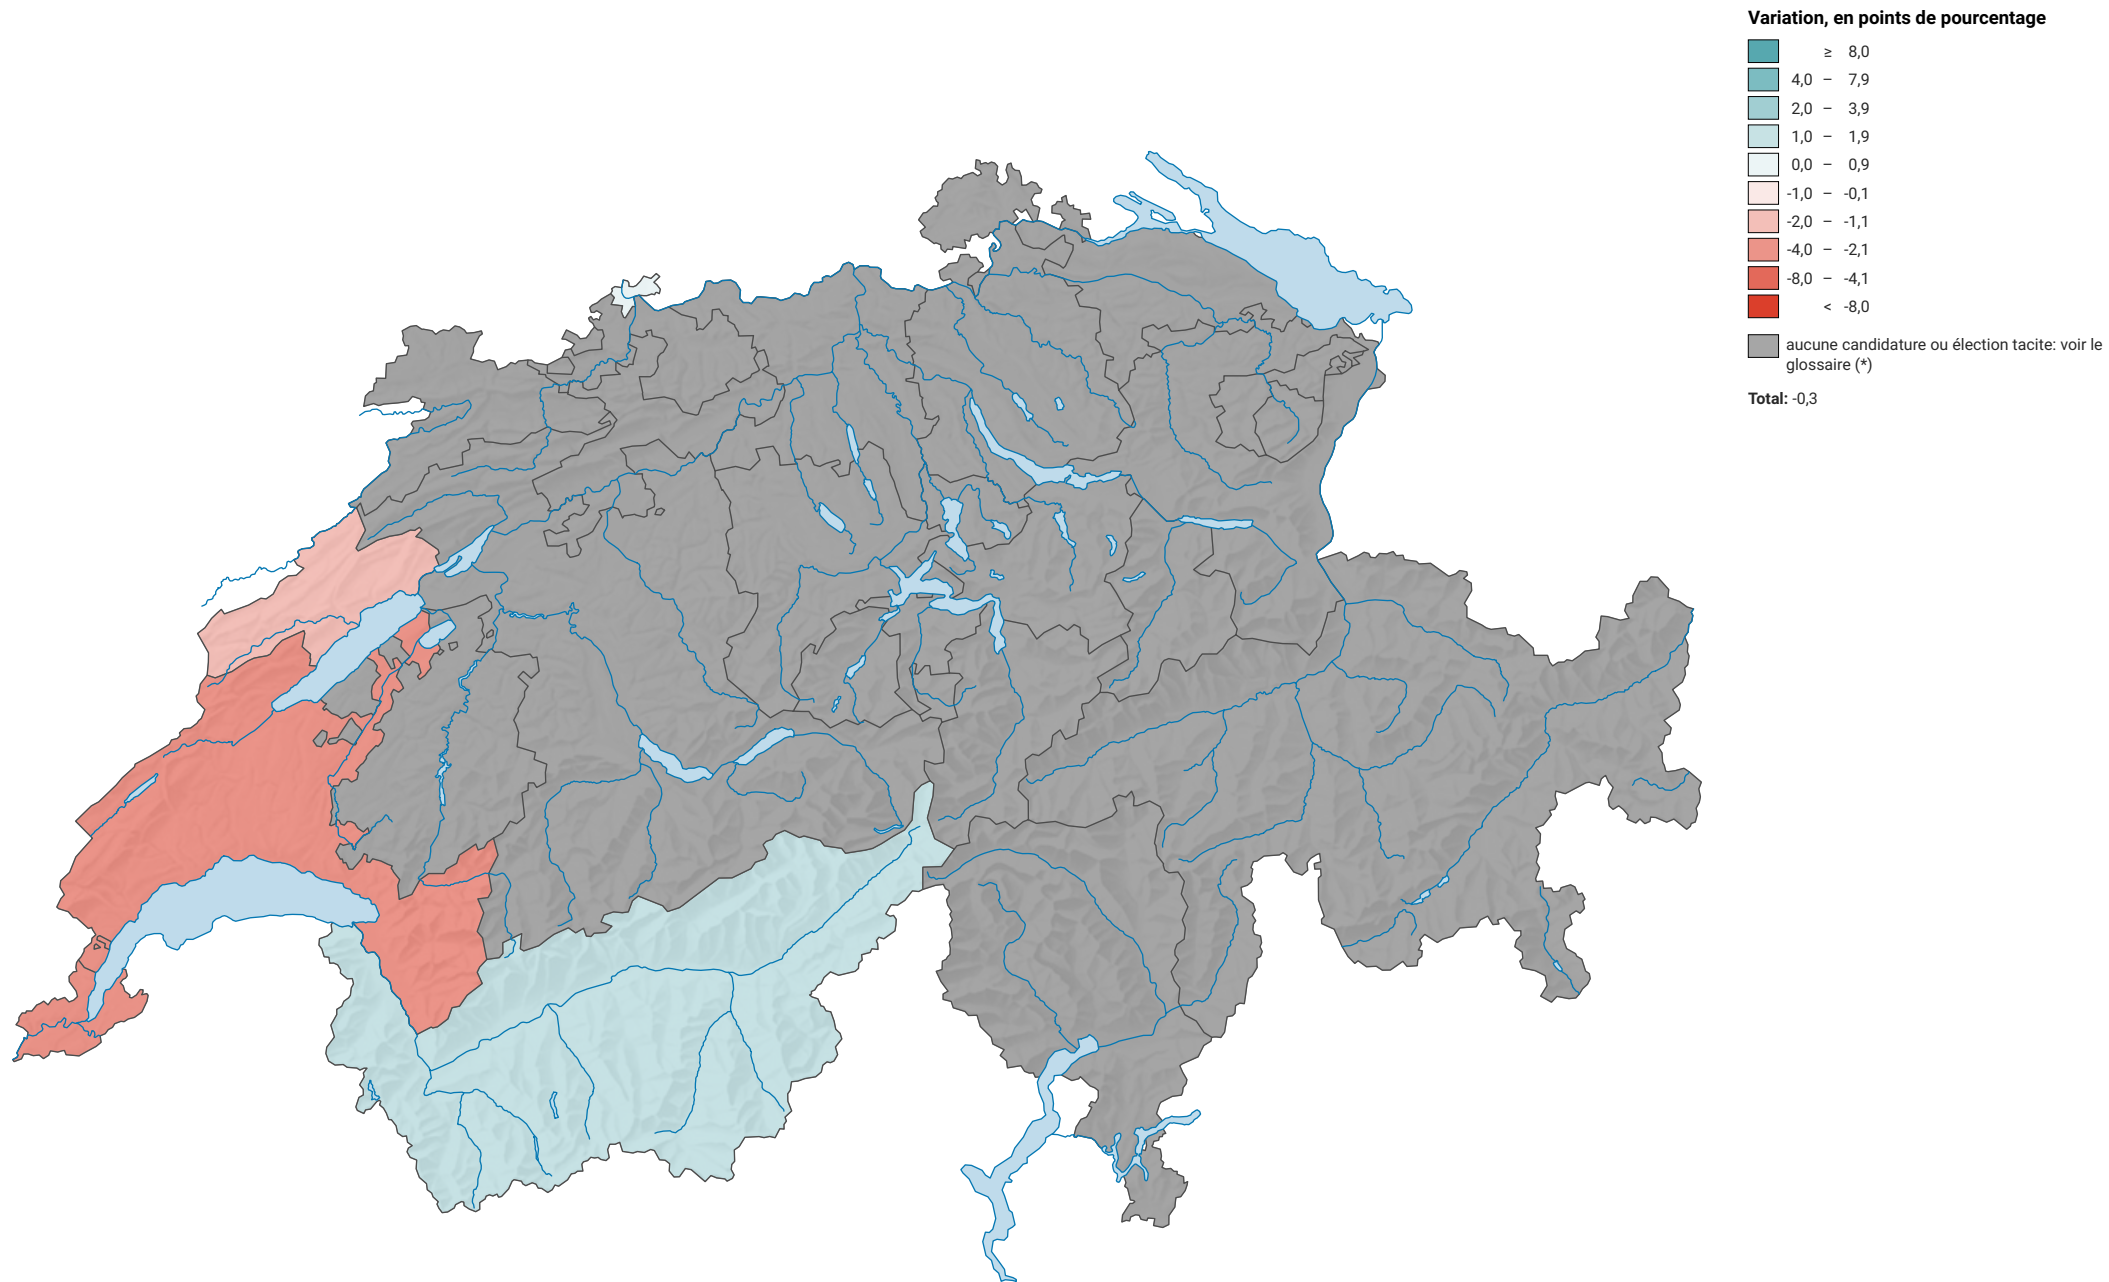

Variation de la force du parti libéral suisse (PLS), de 2003 à 2007

0 25 50 km

Niveau géographique:
Cantons