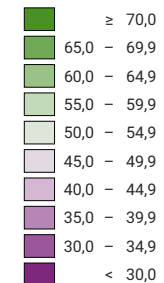

Proportion de "oui" en %

Suisse: 66,4

Bulletins valables

Total: 1 742 236

Pour des raisons de lisibilité, la taille des symboles ayant une valeur inférieure à 500 a été augmentée.

Niveau géographique:
Communes (politique)