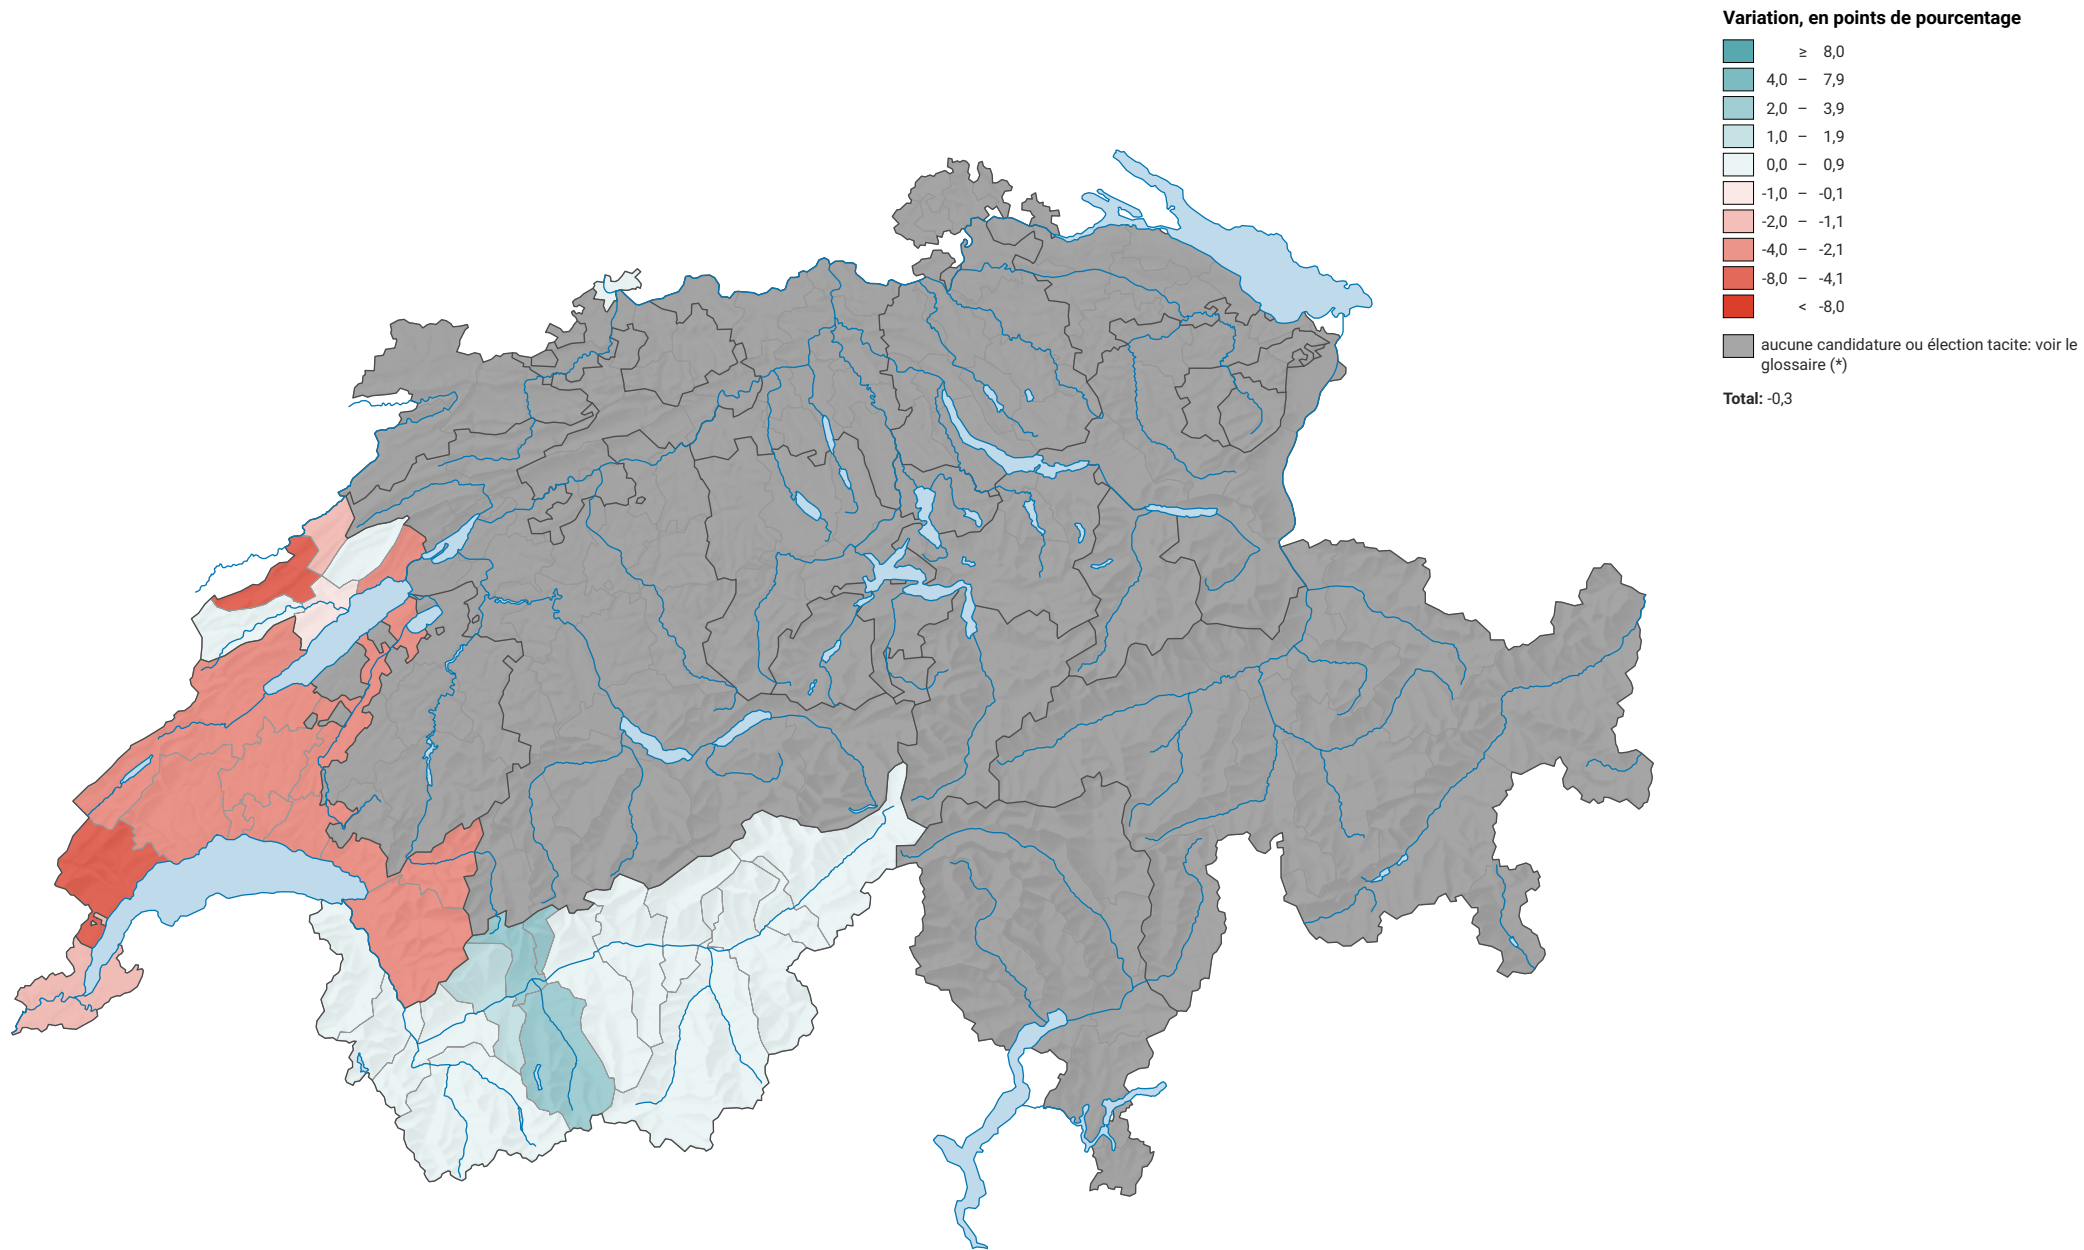

Variation de la force du parti libéral suisse (PLS), de 2003 à 2007

0 35 70 km

Niveau géographique:
Districts