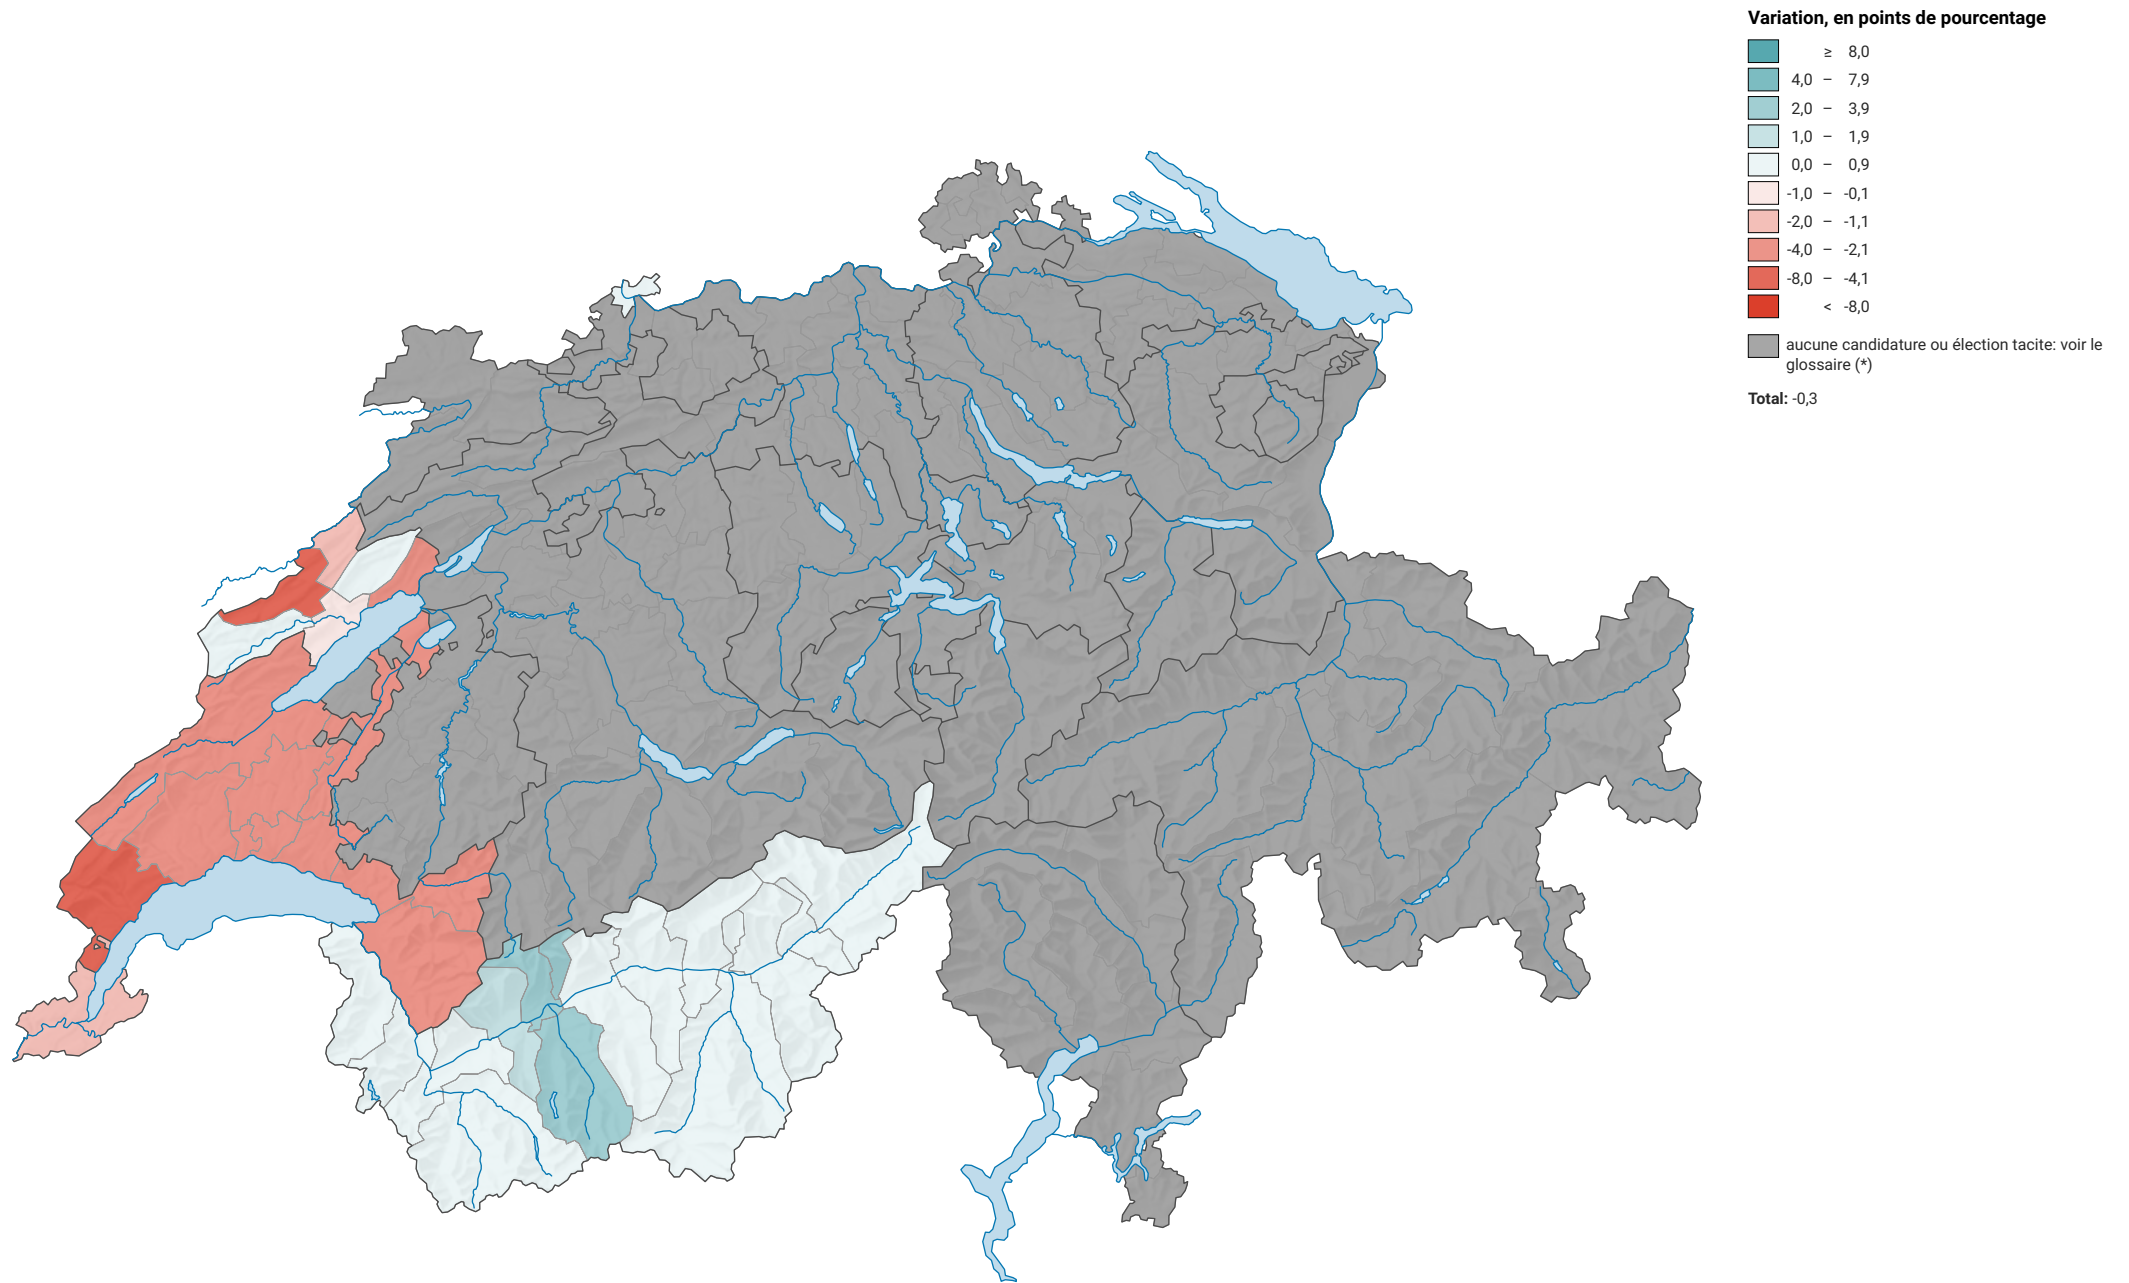

Variation de la force du parti libéral suisse (PLS), de 2003 à 2007

0 25 50 km

Niveau géographique:
Districts