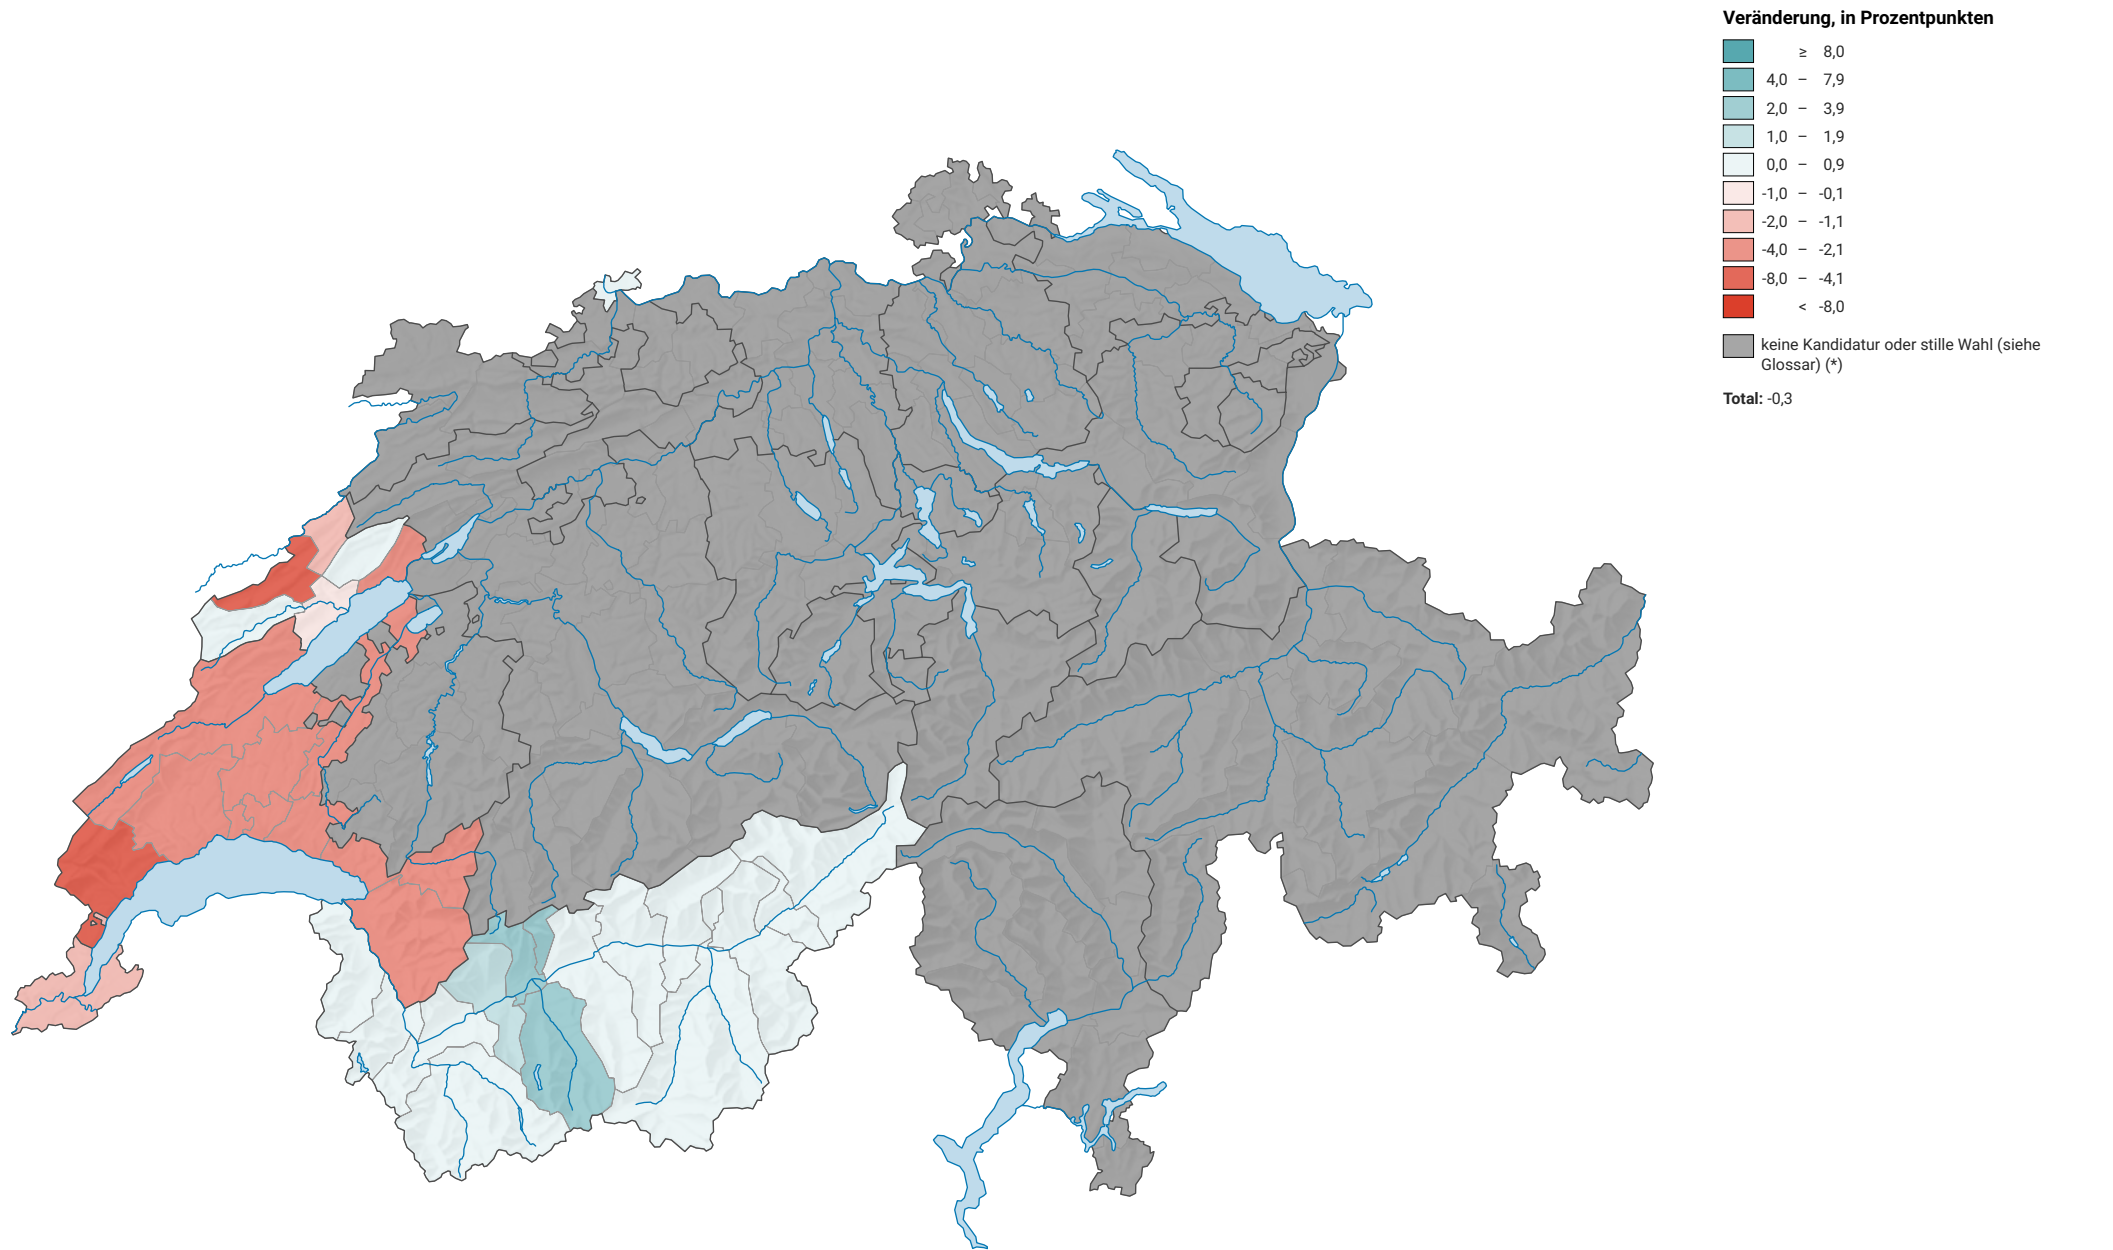

# Veränderung der Parteistärke der Liberalen Partei der Schweiz (LPS), 2003-2007

0 35 70 km

**Raumgliederung:**  
Bezirke