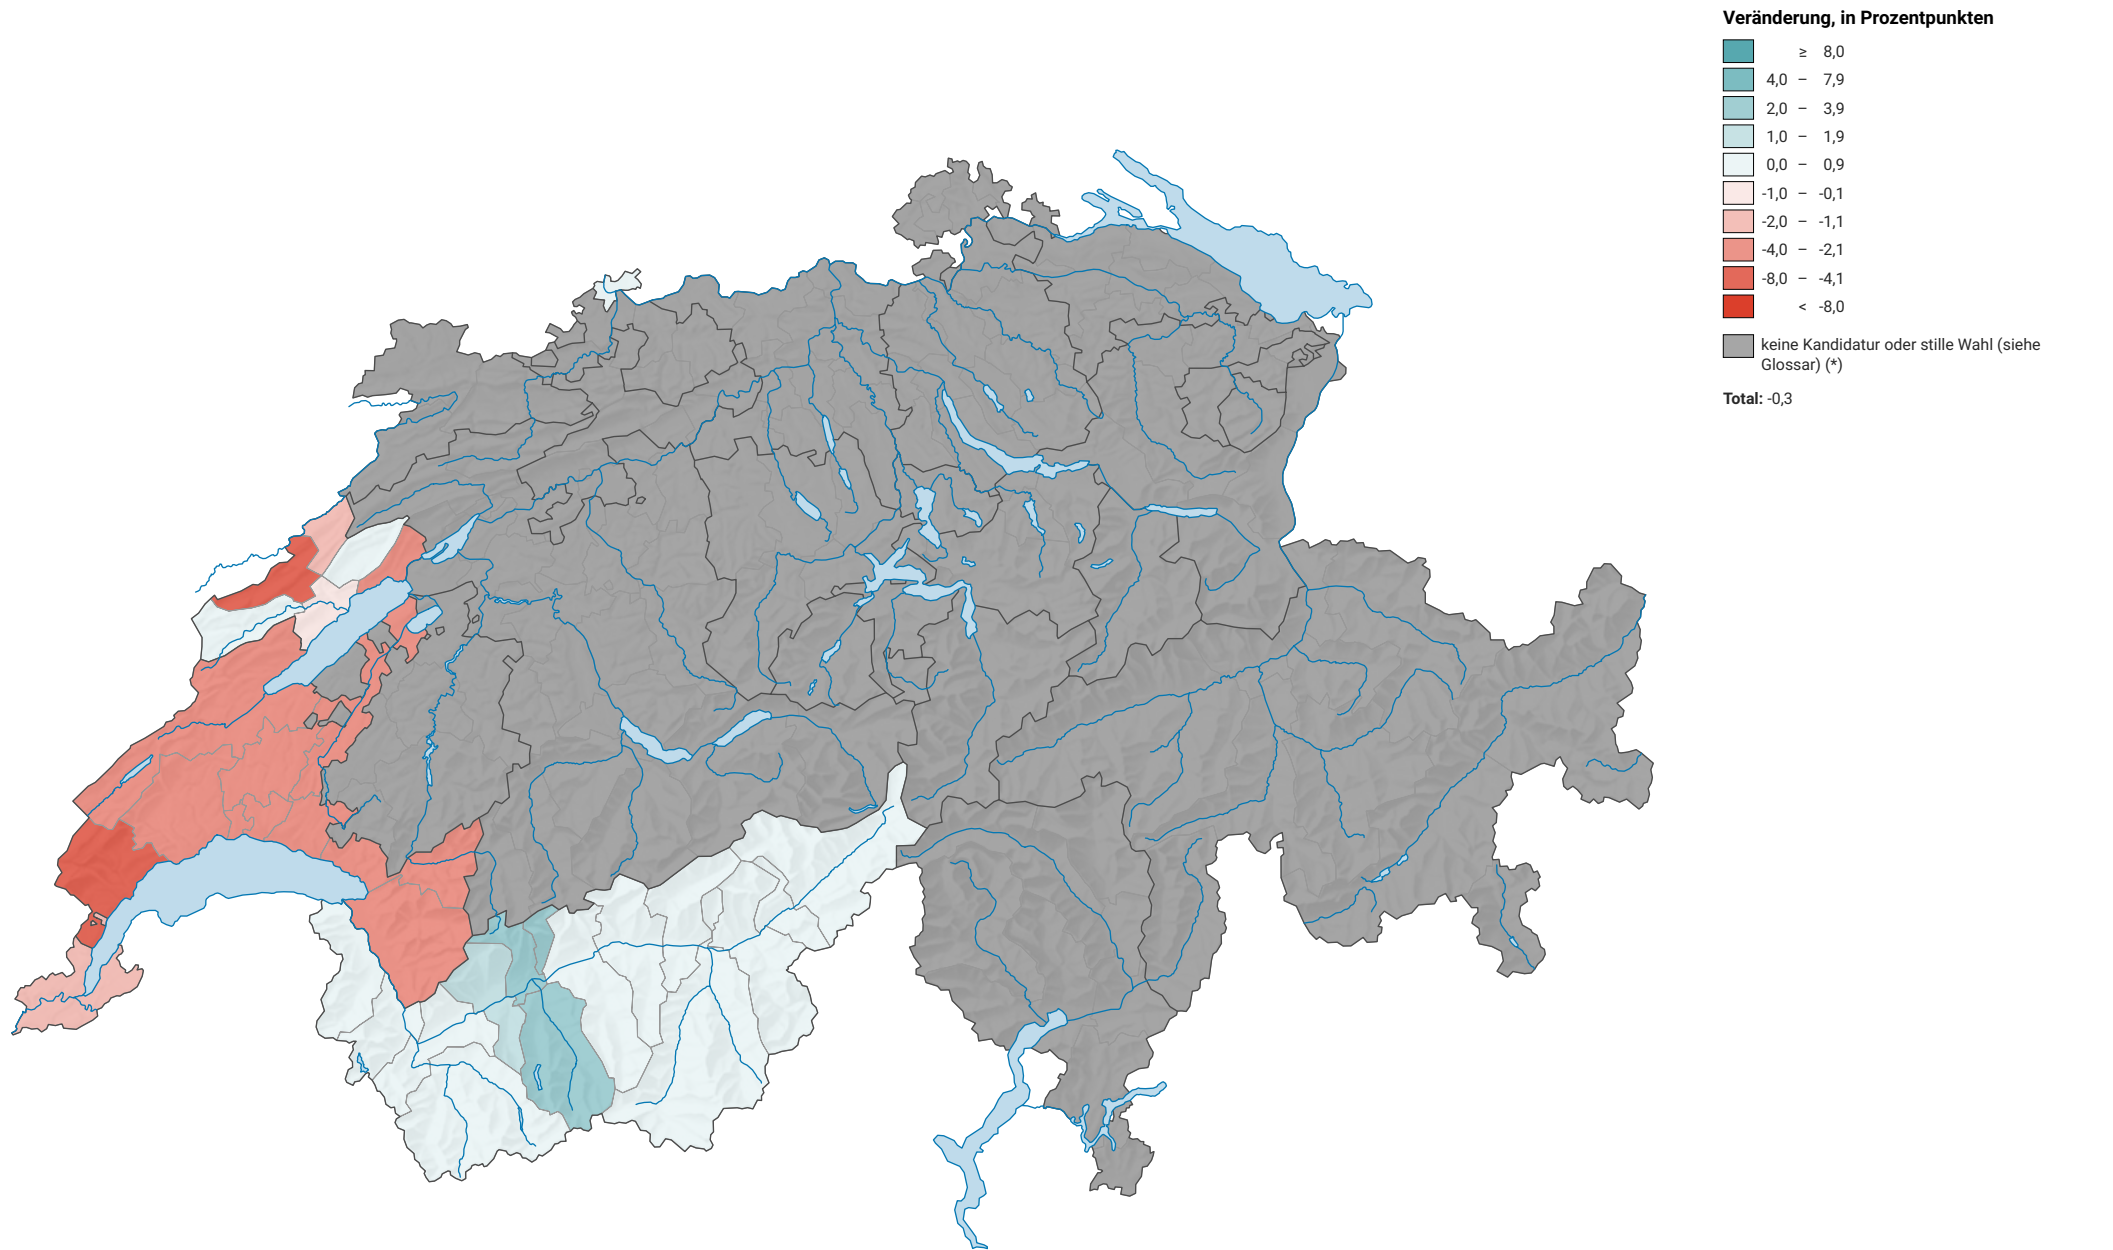

Veränderung der Parteistärke der Liberalen Partei der Schweiz (LPS), 2003-2007

0 35 70 km

Raumgliederung:
Bezirke