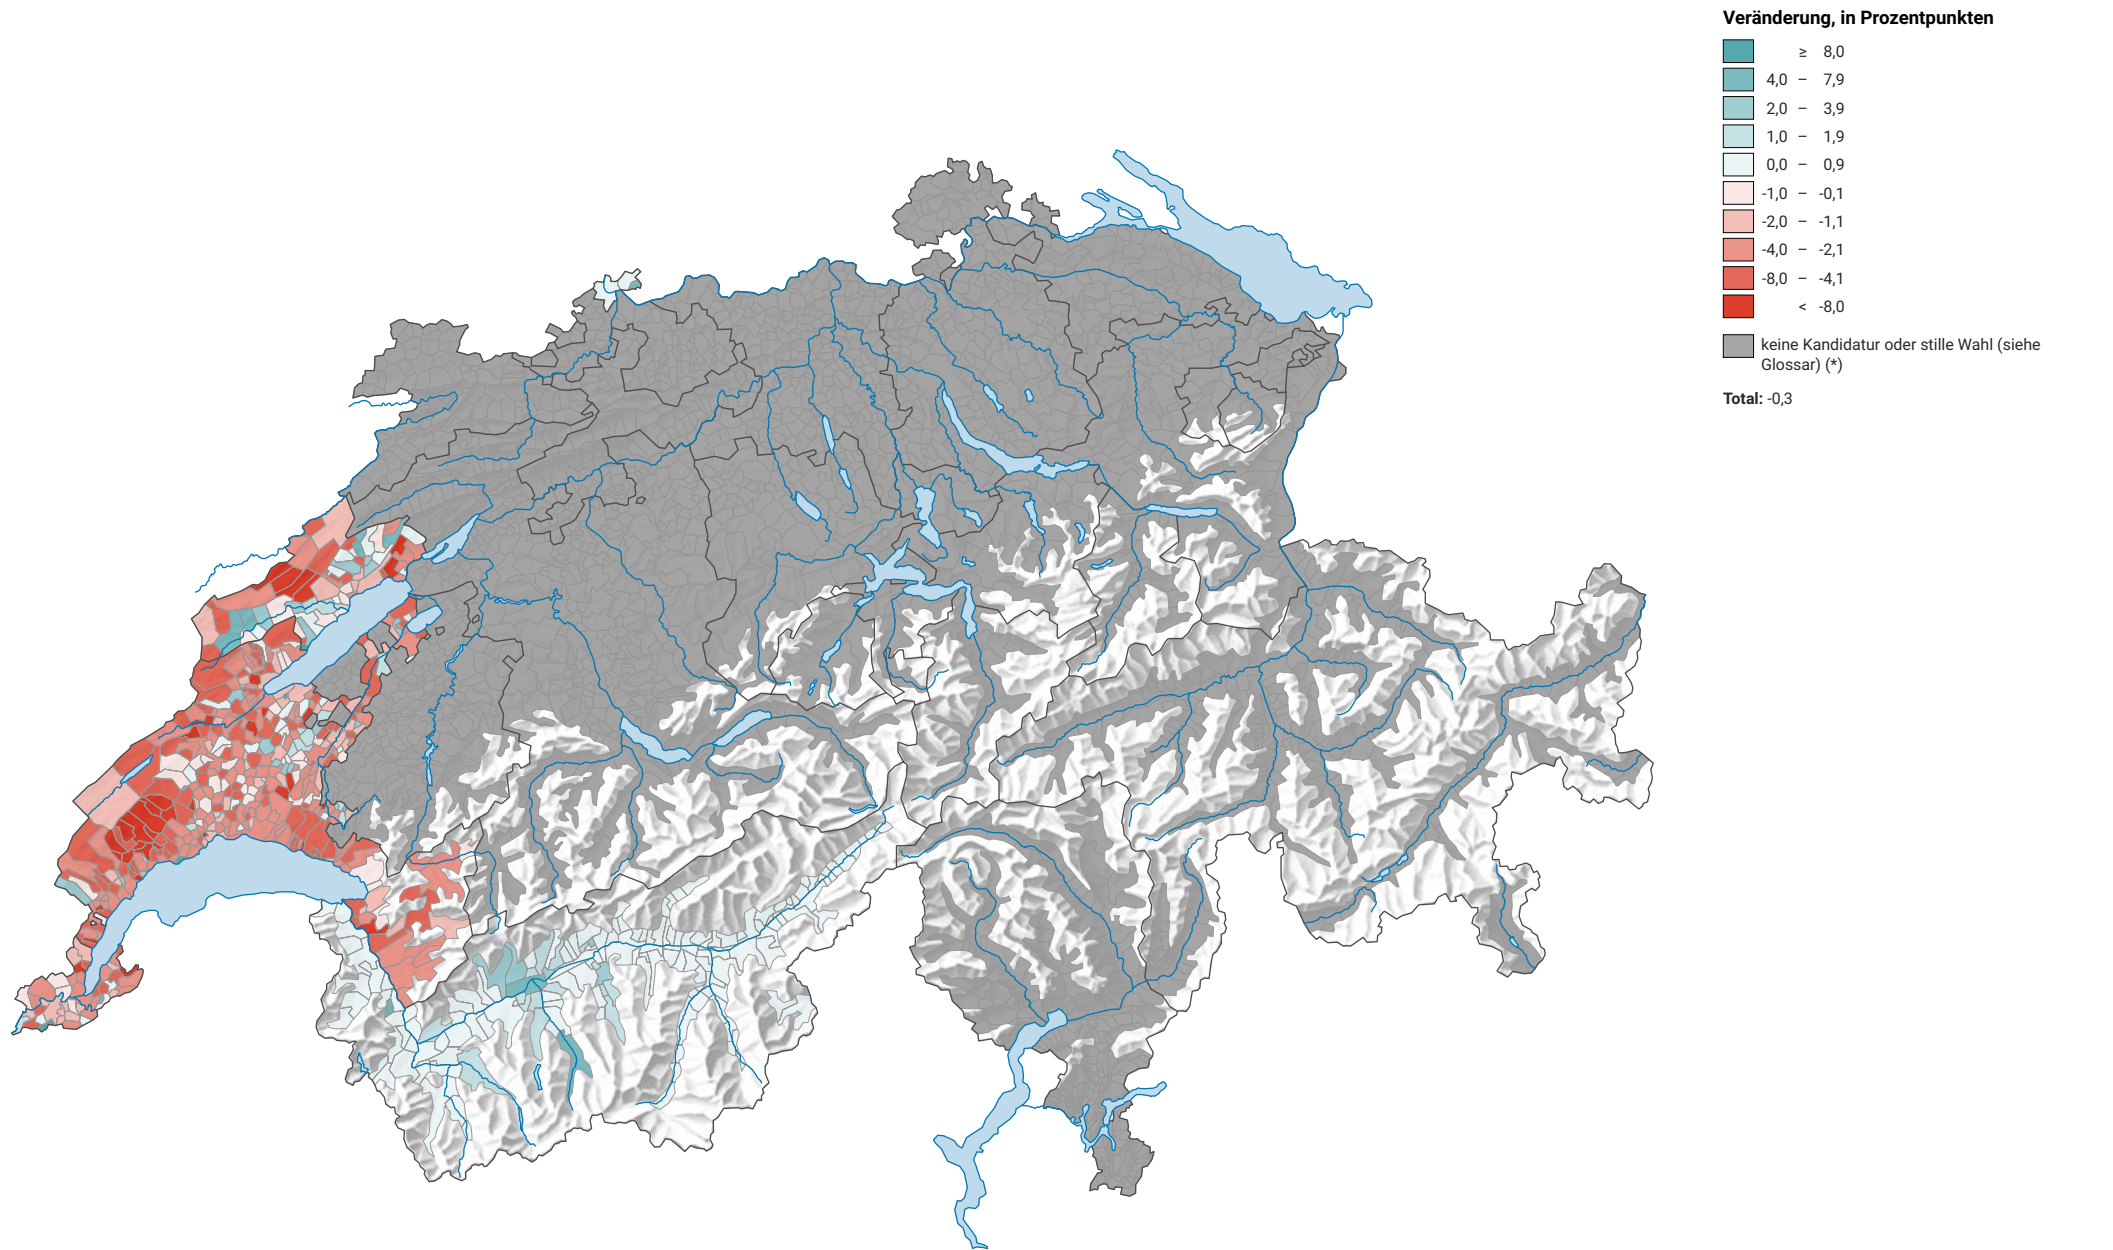

# Veränderung der Parteistärke der Liberalen Partei der Schweiz (LPS), 2003-2007

0 35 70 km

**Raumgliederung:**  
Gemeinden (Politik)