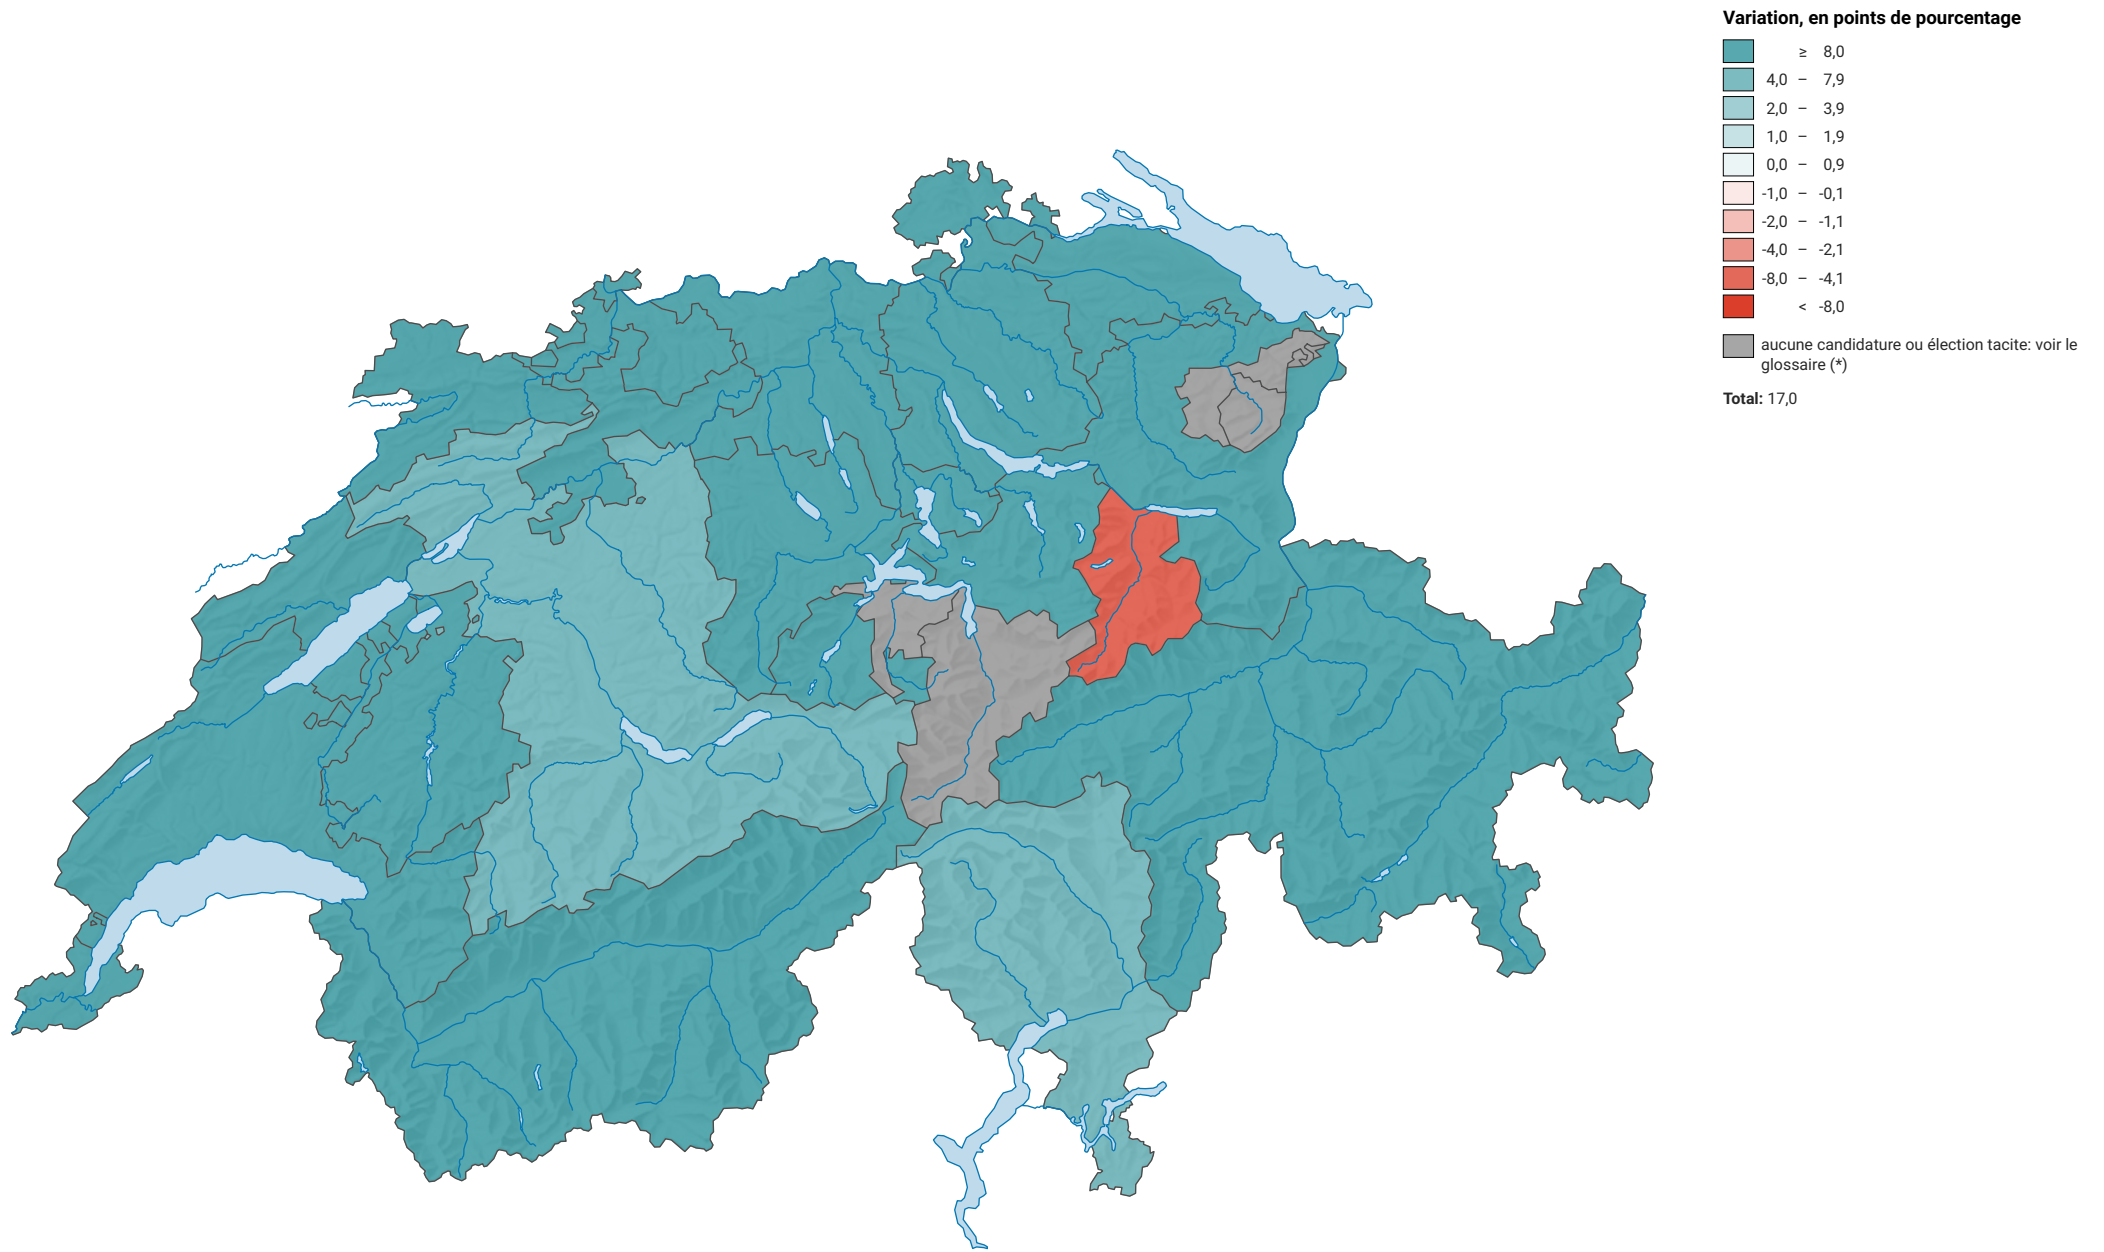

Variation de la force de l'Union démocratique du centre (UDC), de 1991 à 2007

0 35 70 km

Niveau géographique:
Cantons