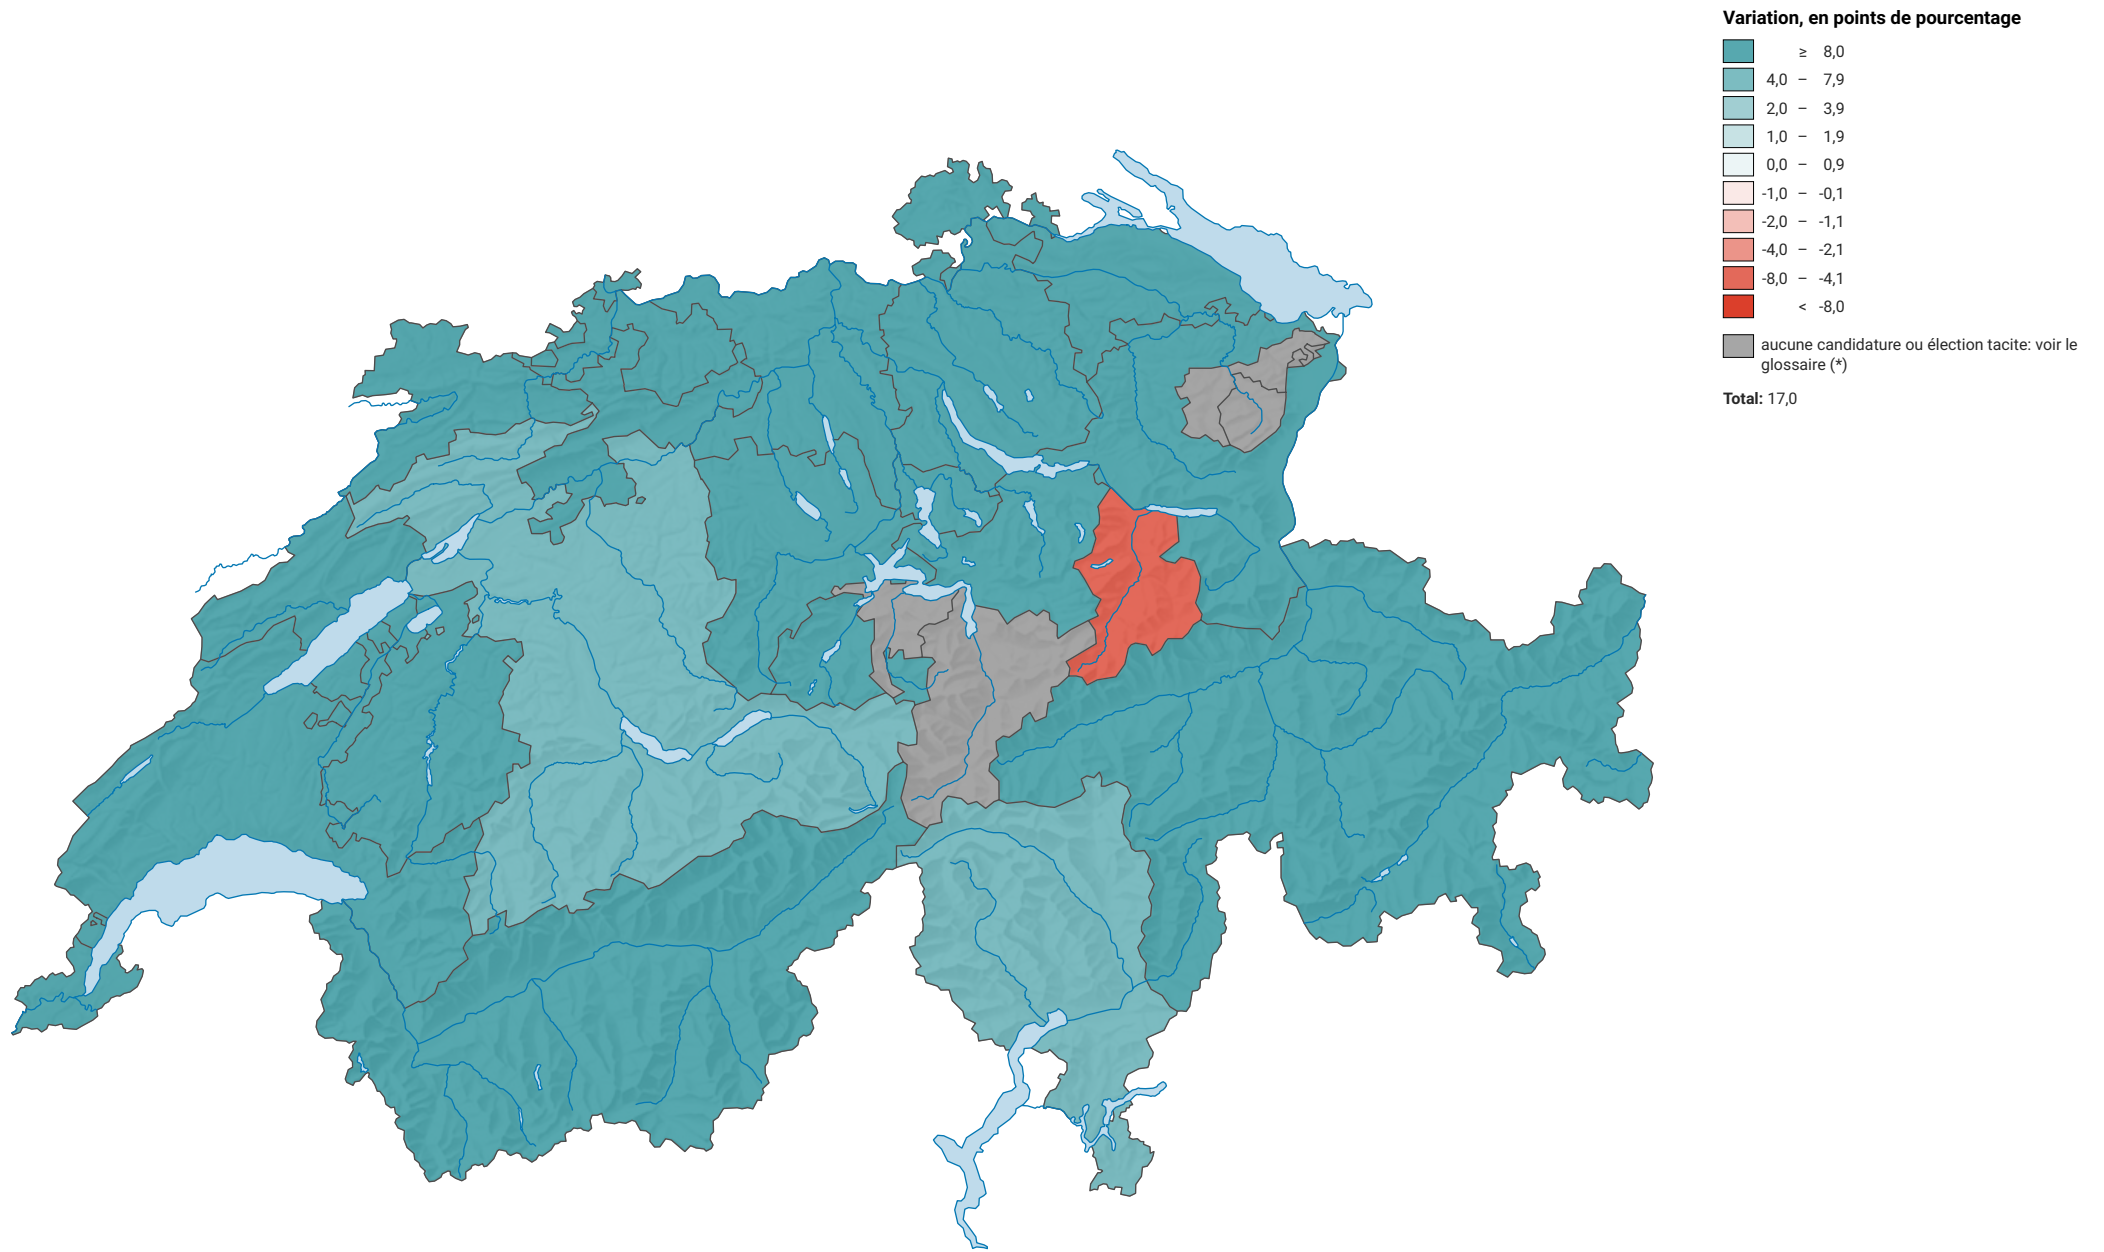

# Variation de la force de l'Union démocratique du centre (UDC), de 1991 à 2007

0 35 70 km

**Niveau géographique:**  
Cantons