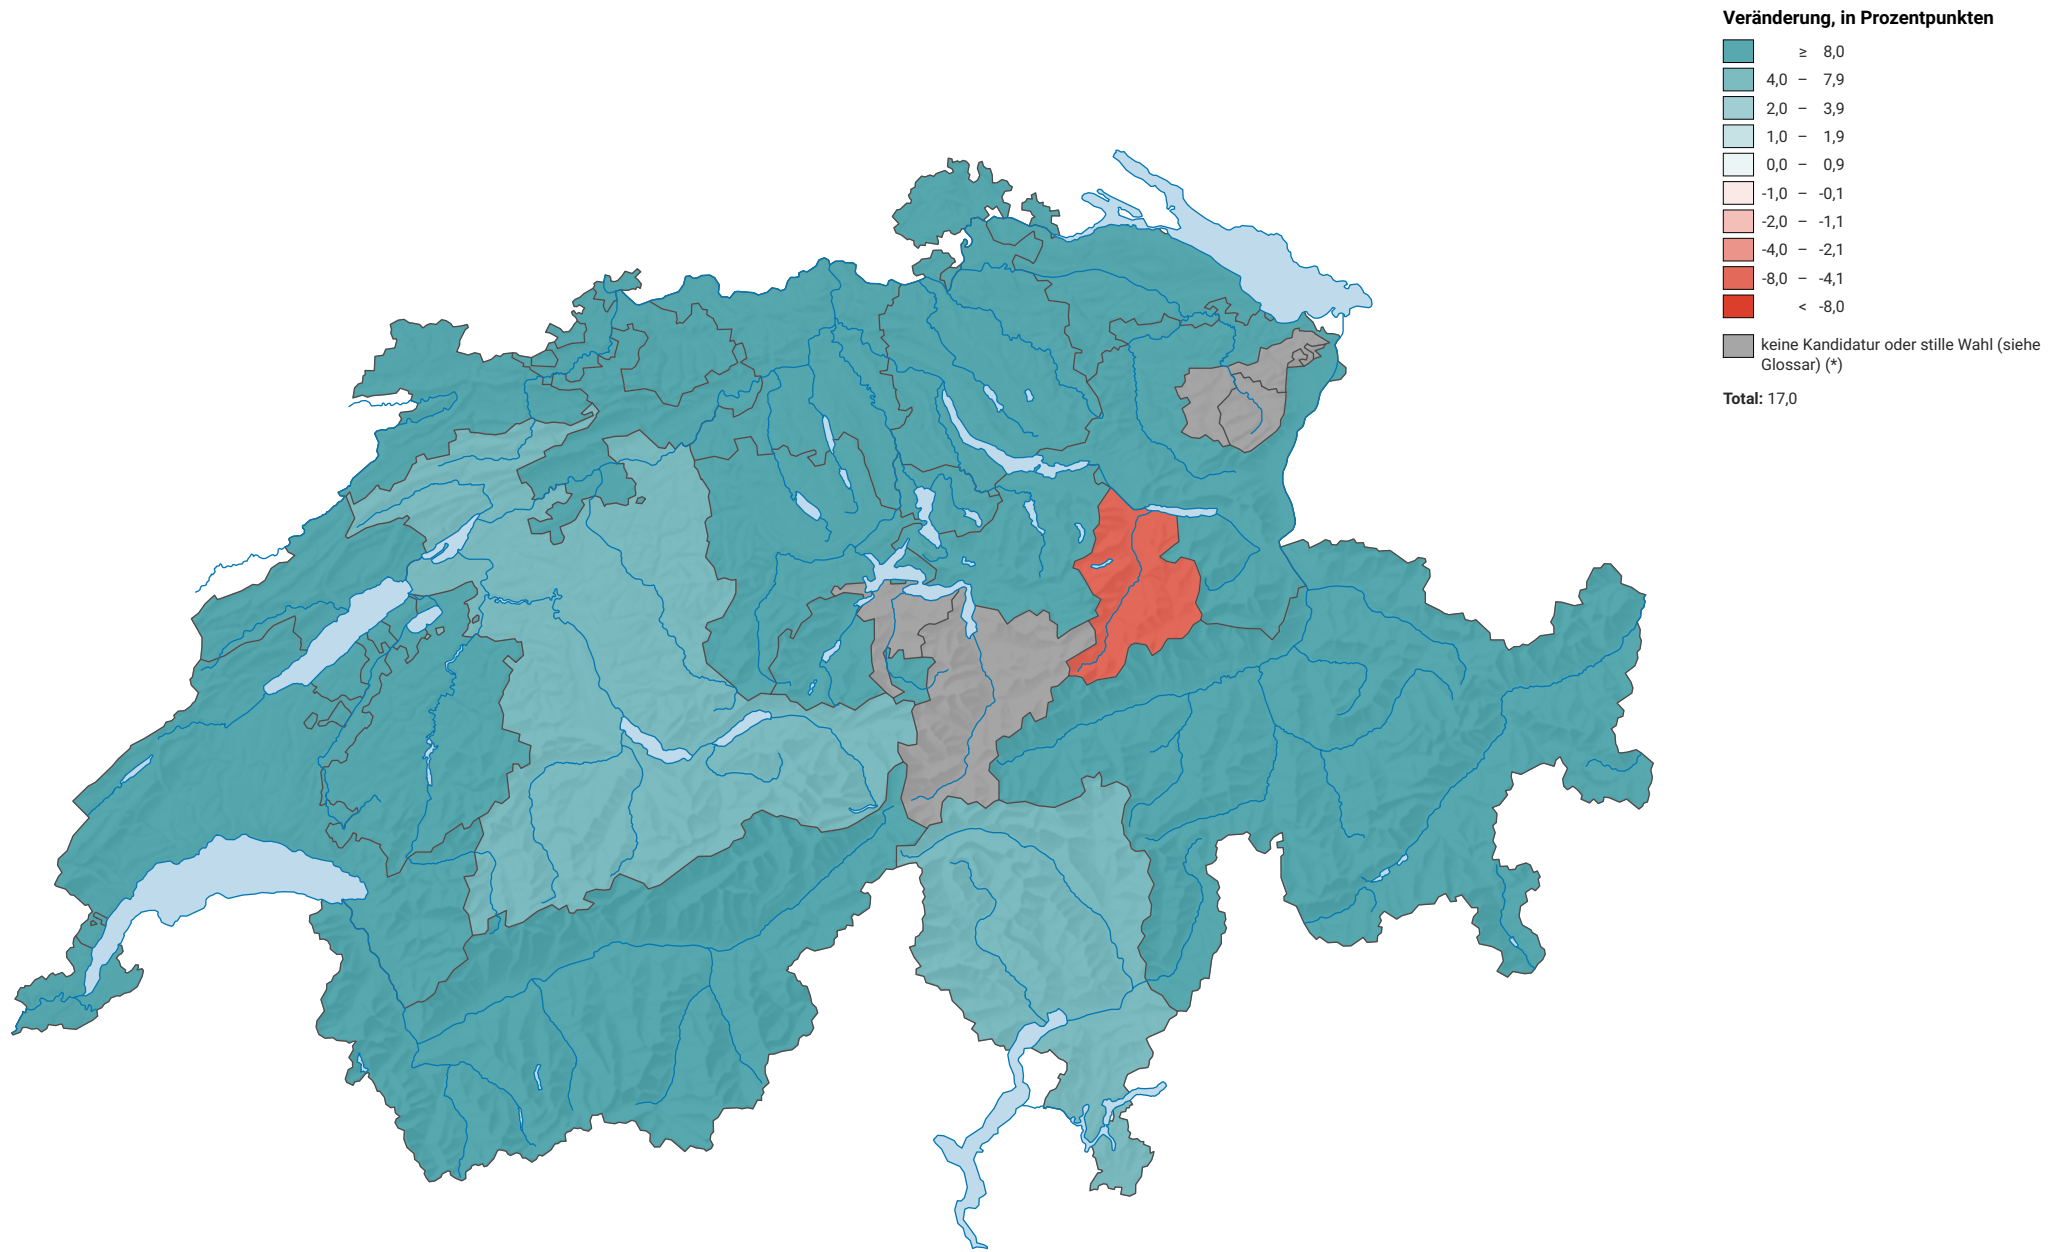

Veränderung der Parteistärke der Schweizerischen Volkspartei (SVP), 1991-2007

0 35 70 km
Raumgliederung:
Kantone