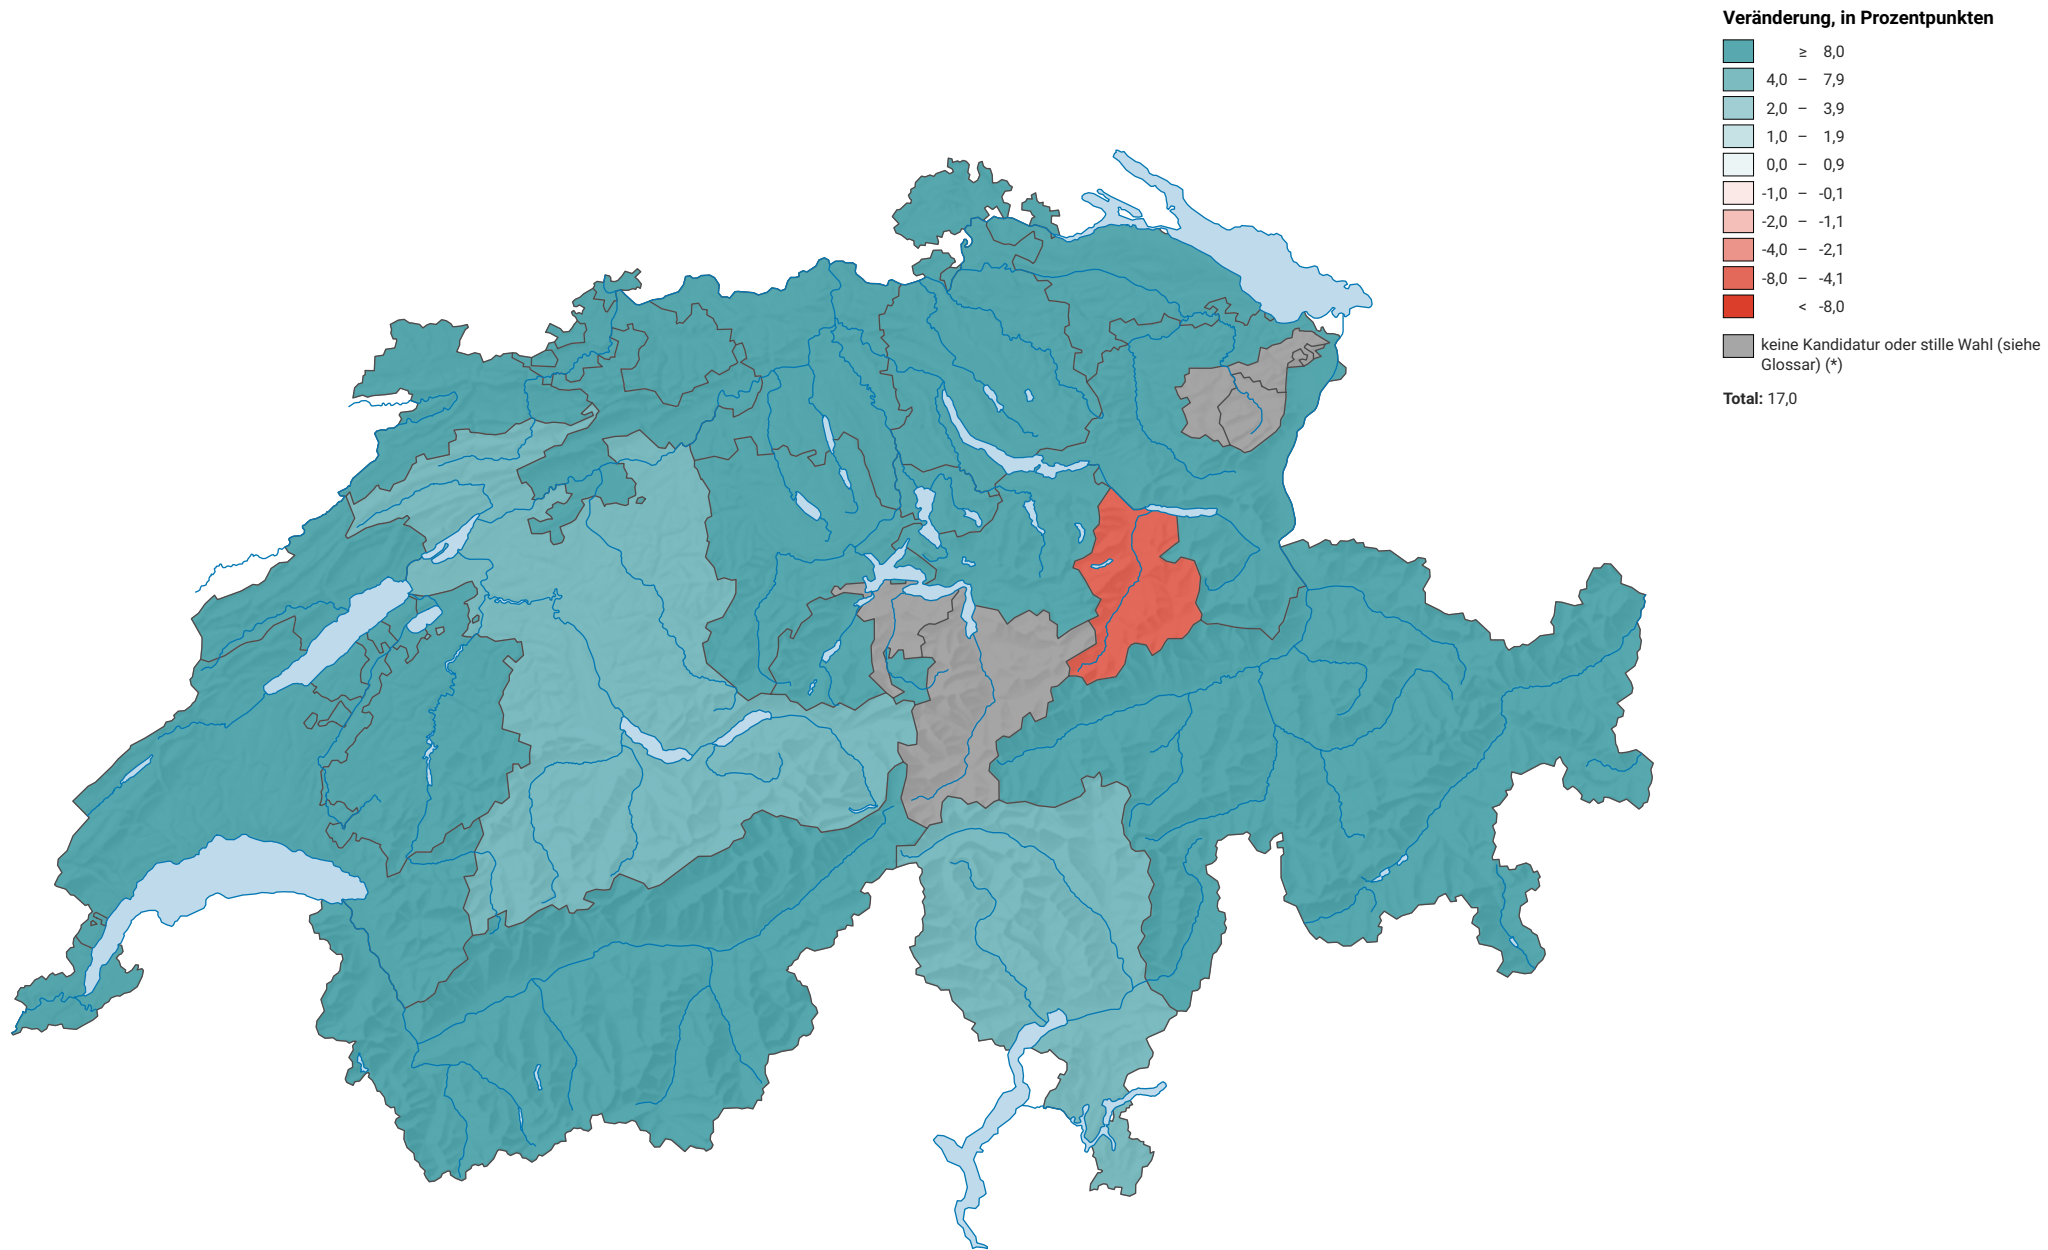

Veränderung der Parteistärke der Schweizerischen Volkspartei (SVP), 1991-2007

0 35 70 km

Raumgliederung:
Kantone