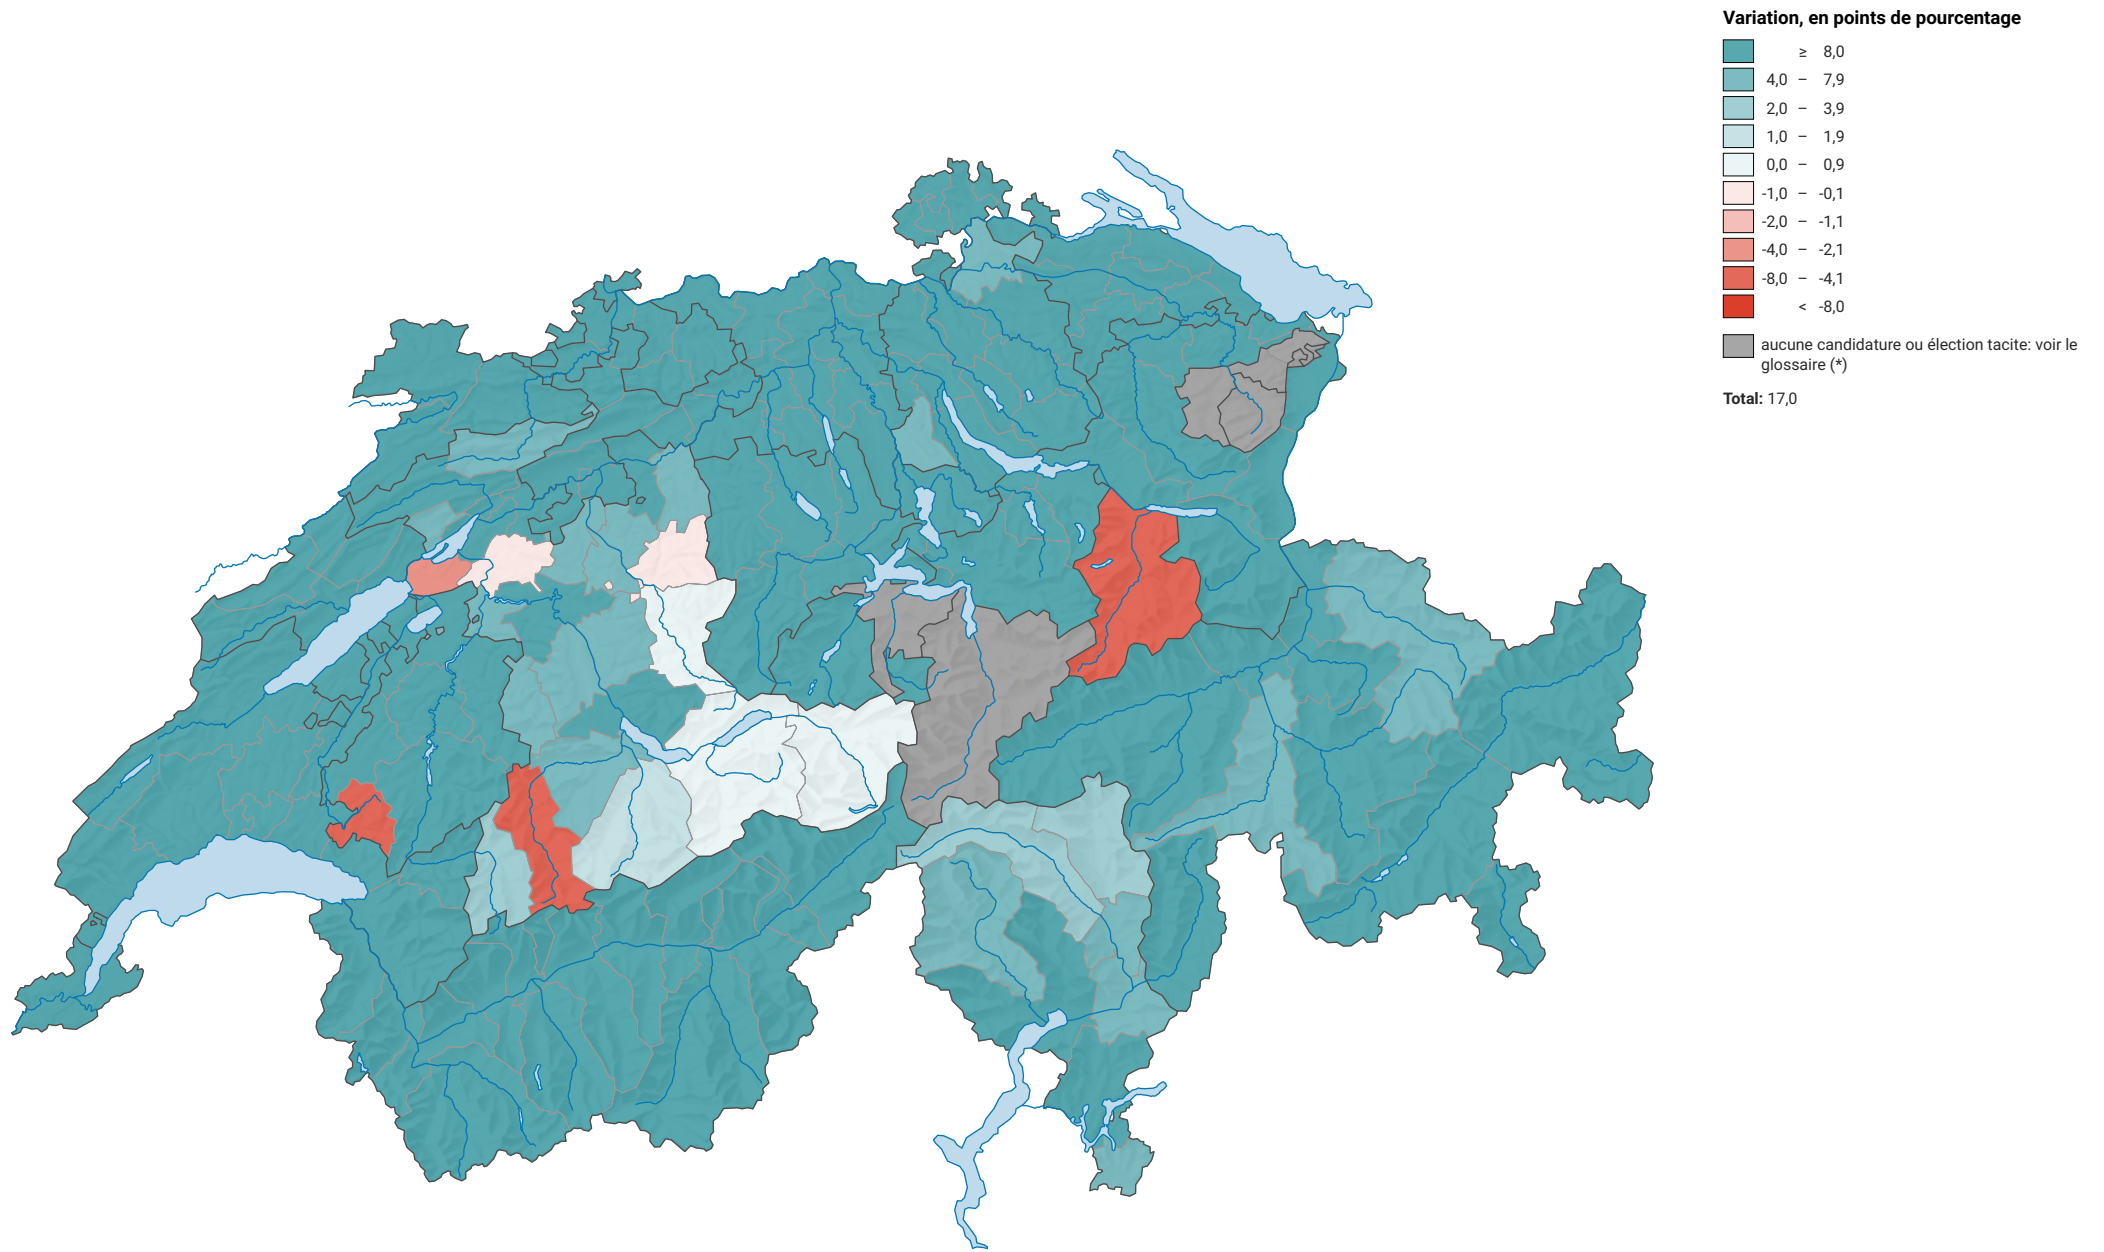

# Variation de la force de l'Union démocratique du centre (UDC), de 1991 à 2007

0 35 70 km

**Niveau géographique:**  
Districts