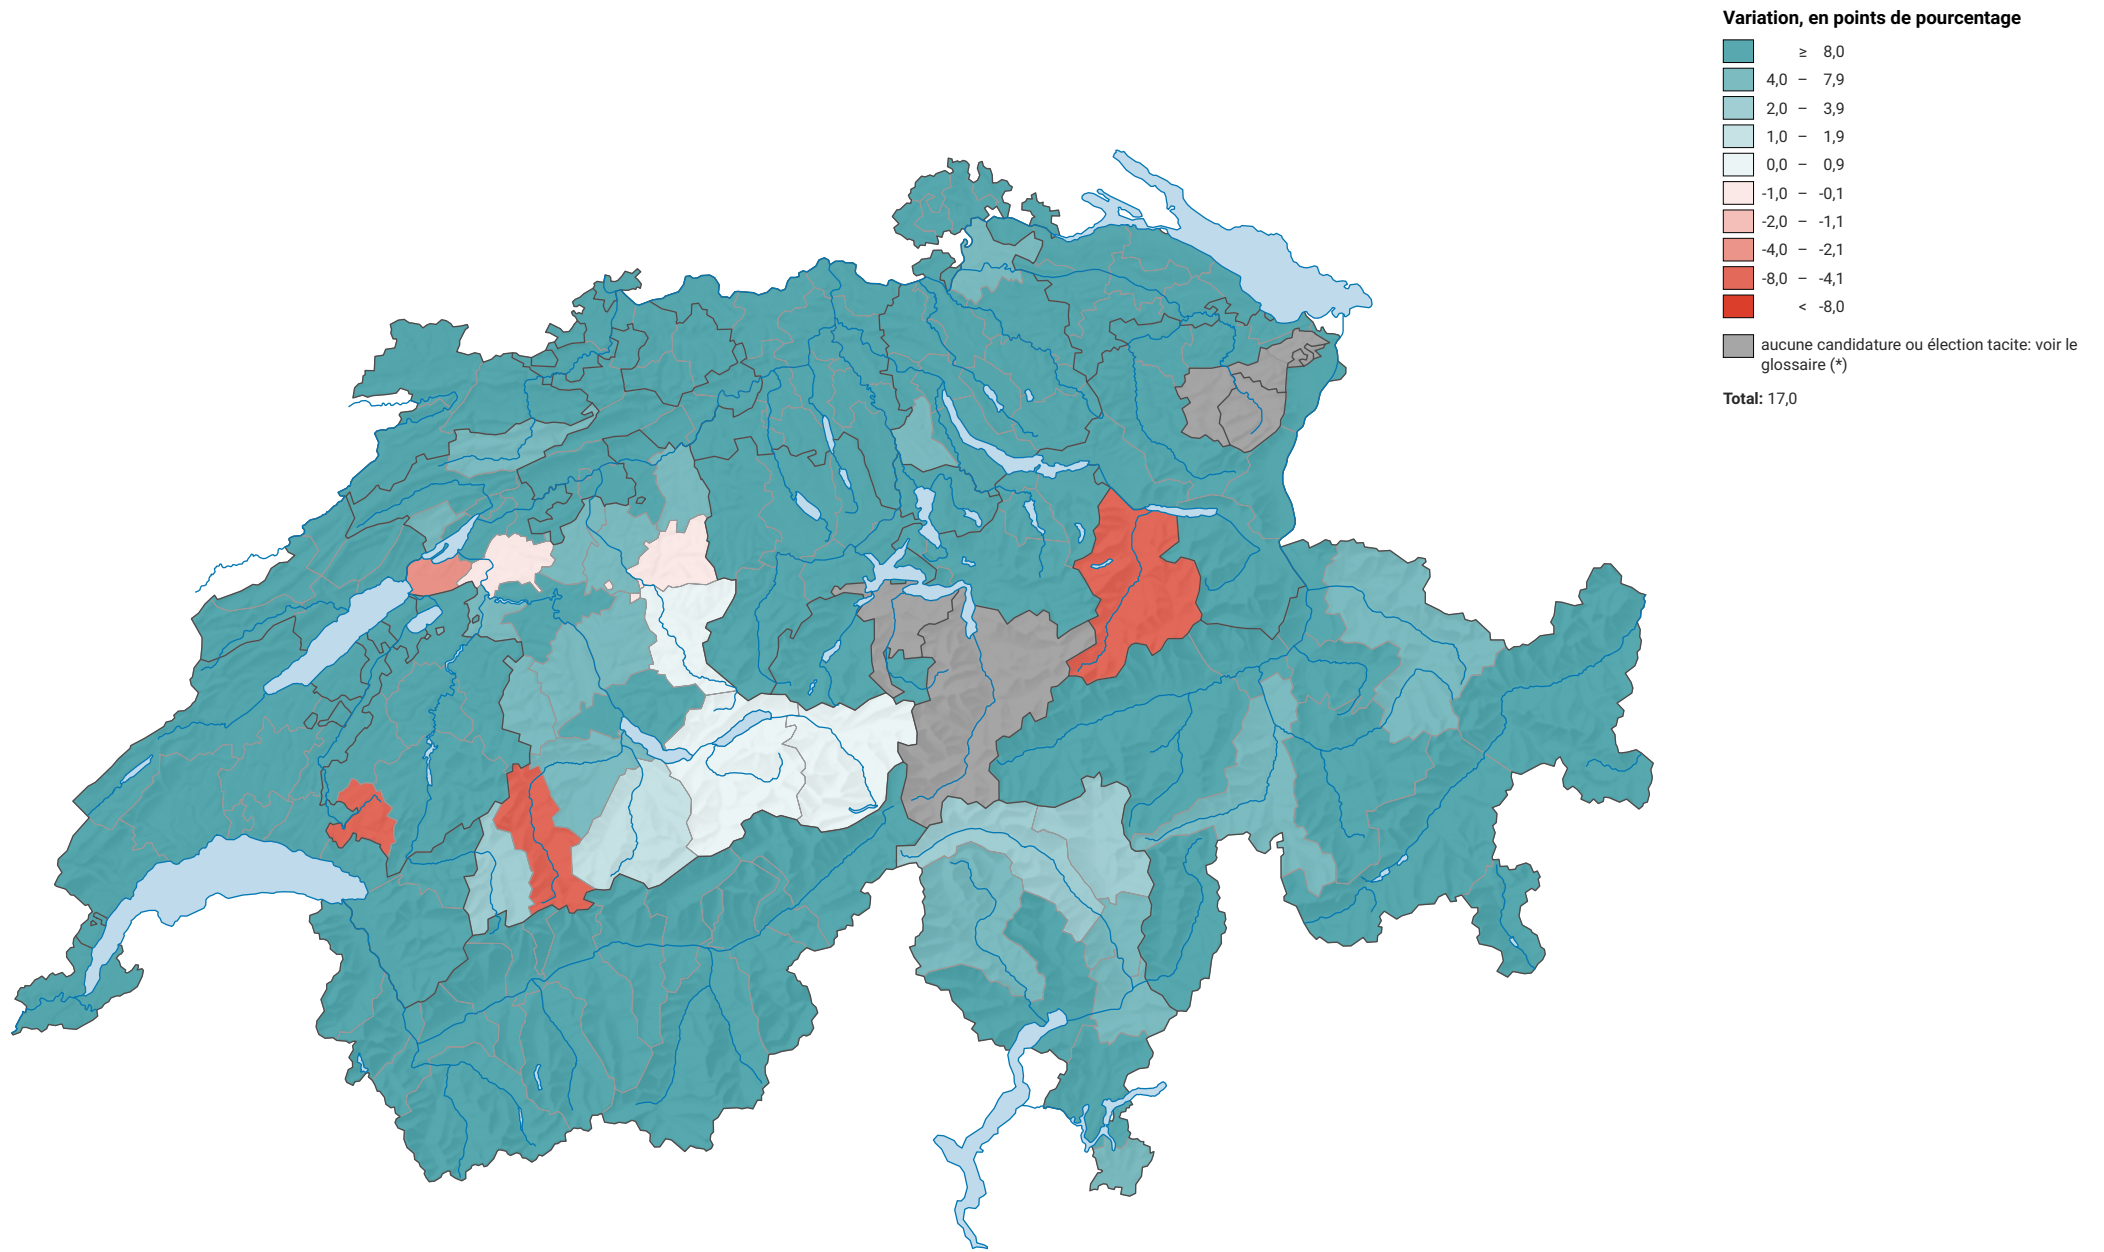

Variation de la force de l'Union démocratique du centre (UDC), de 1991 à 2007

0 35 70 km

Niveau géographique:
Districts