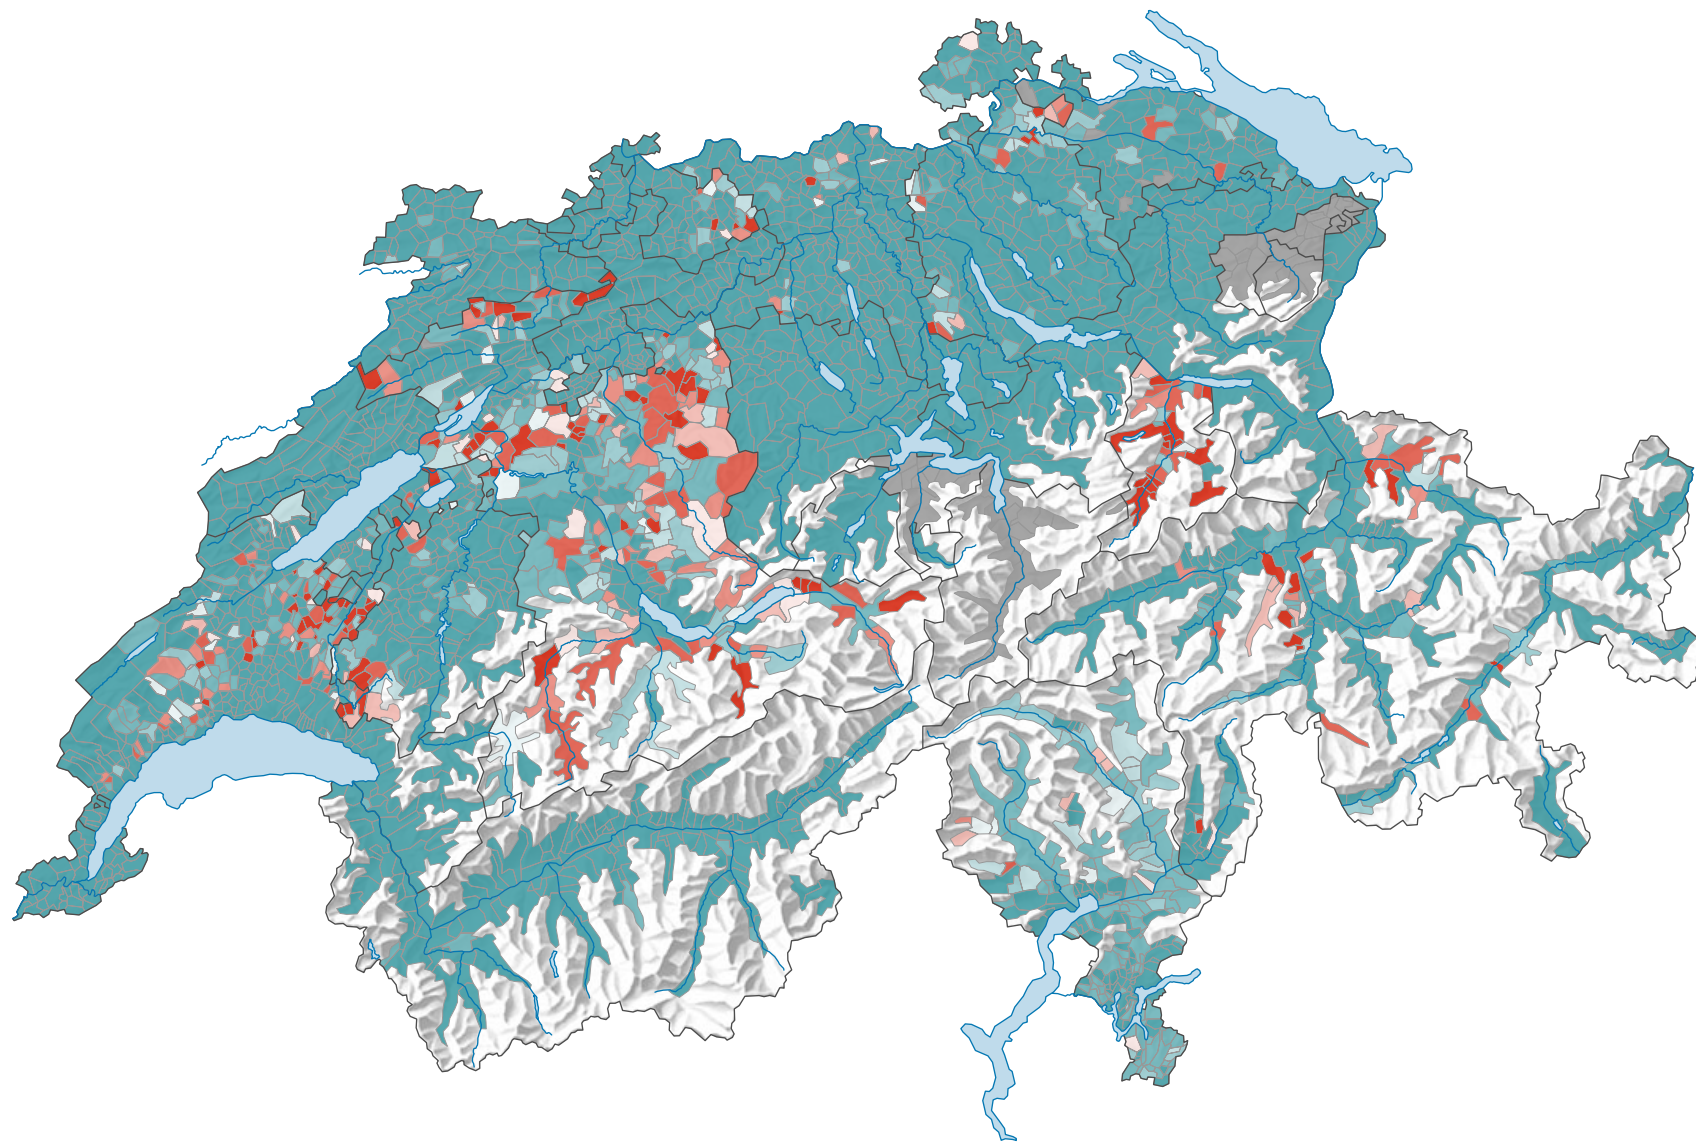

Variation de la force de l'Union démocratique du centre (UDC), de 1991 à 2007

Variation, en points de pourcentage

Total: 17,0

0 25 50 km

Niveau géographique:
Communes (politique)