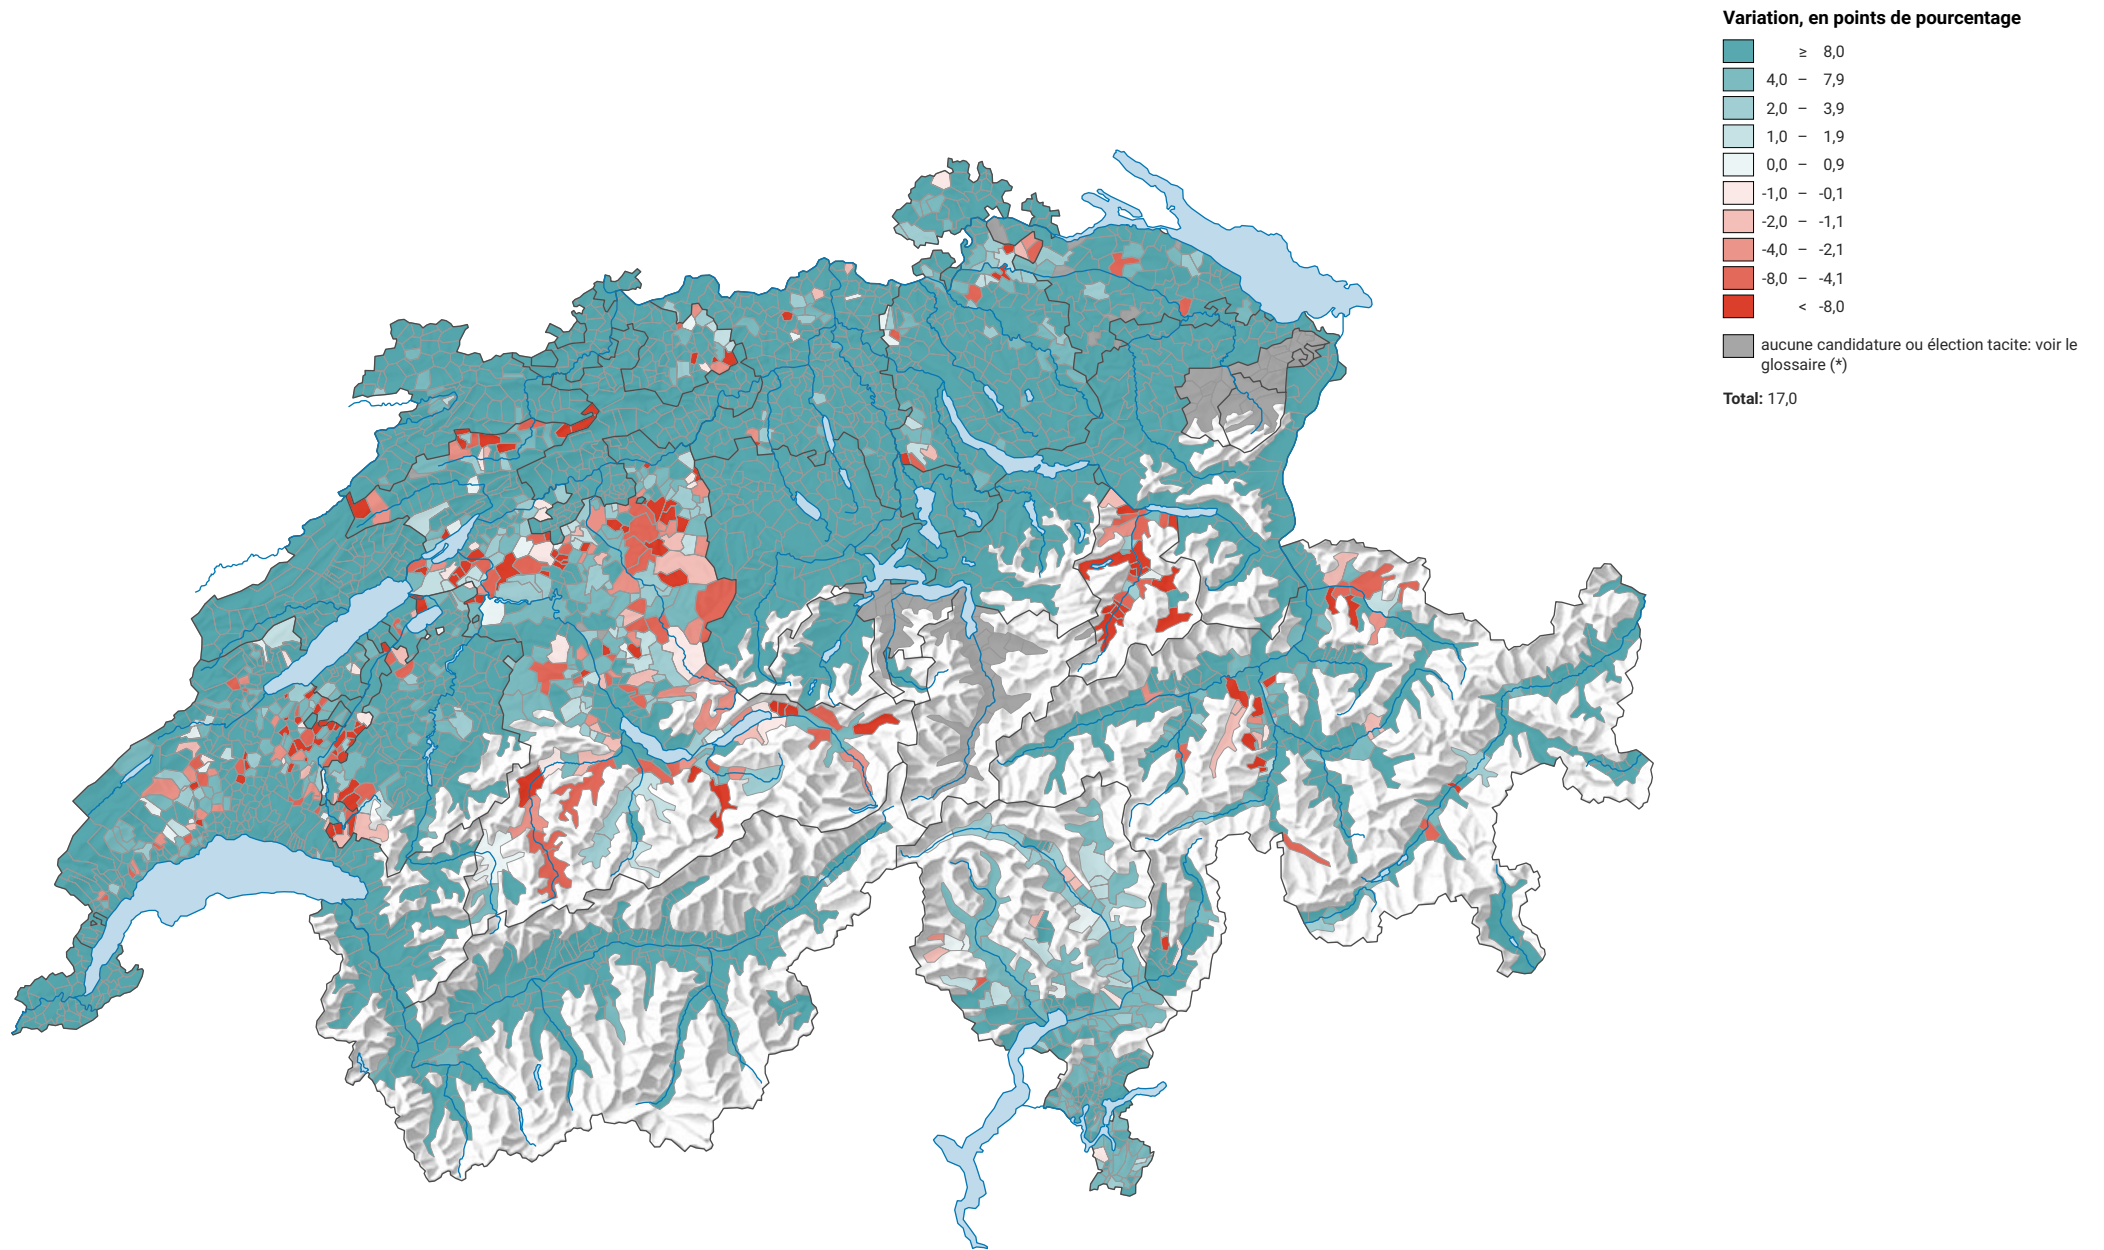

Variation de la force de l'Union démocratique du centre (UDC), de 1991 à 2007

0 35 70 km

Niveau géographique:
Communes (politique)