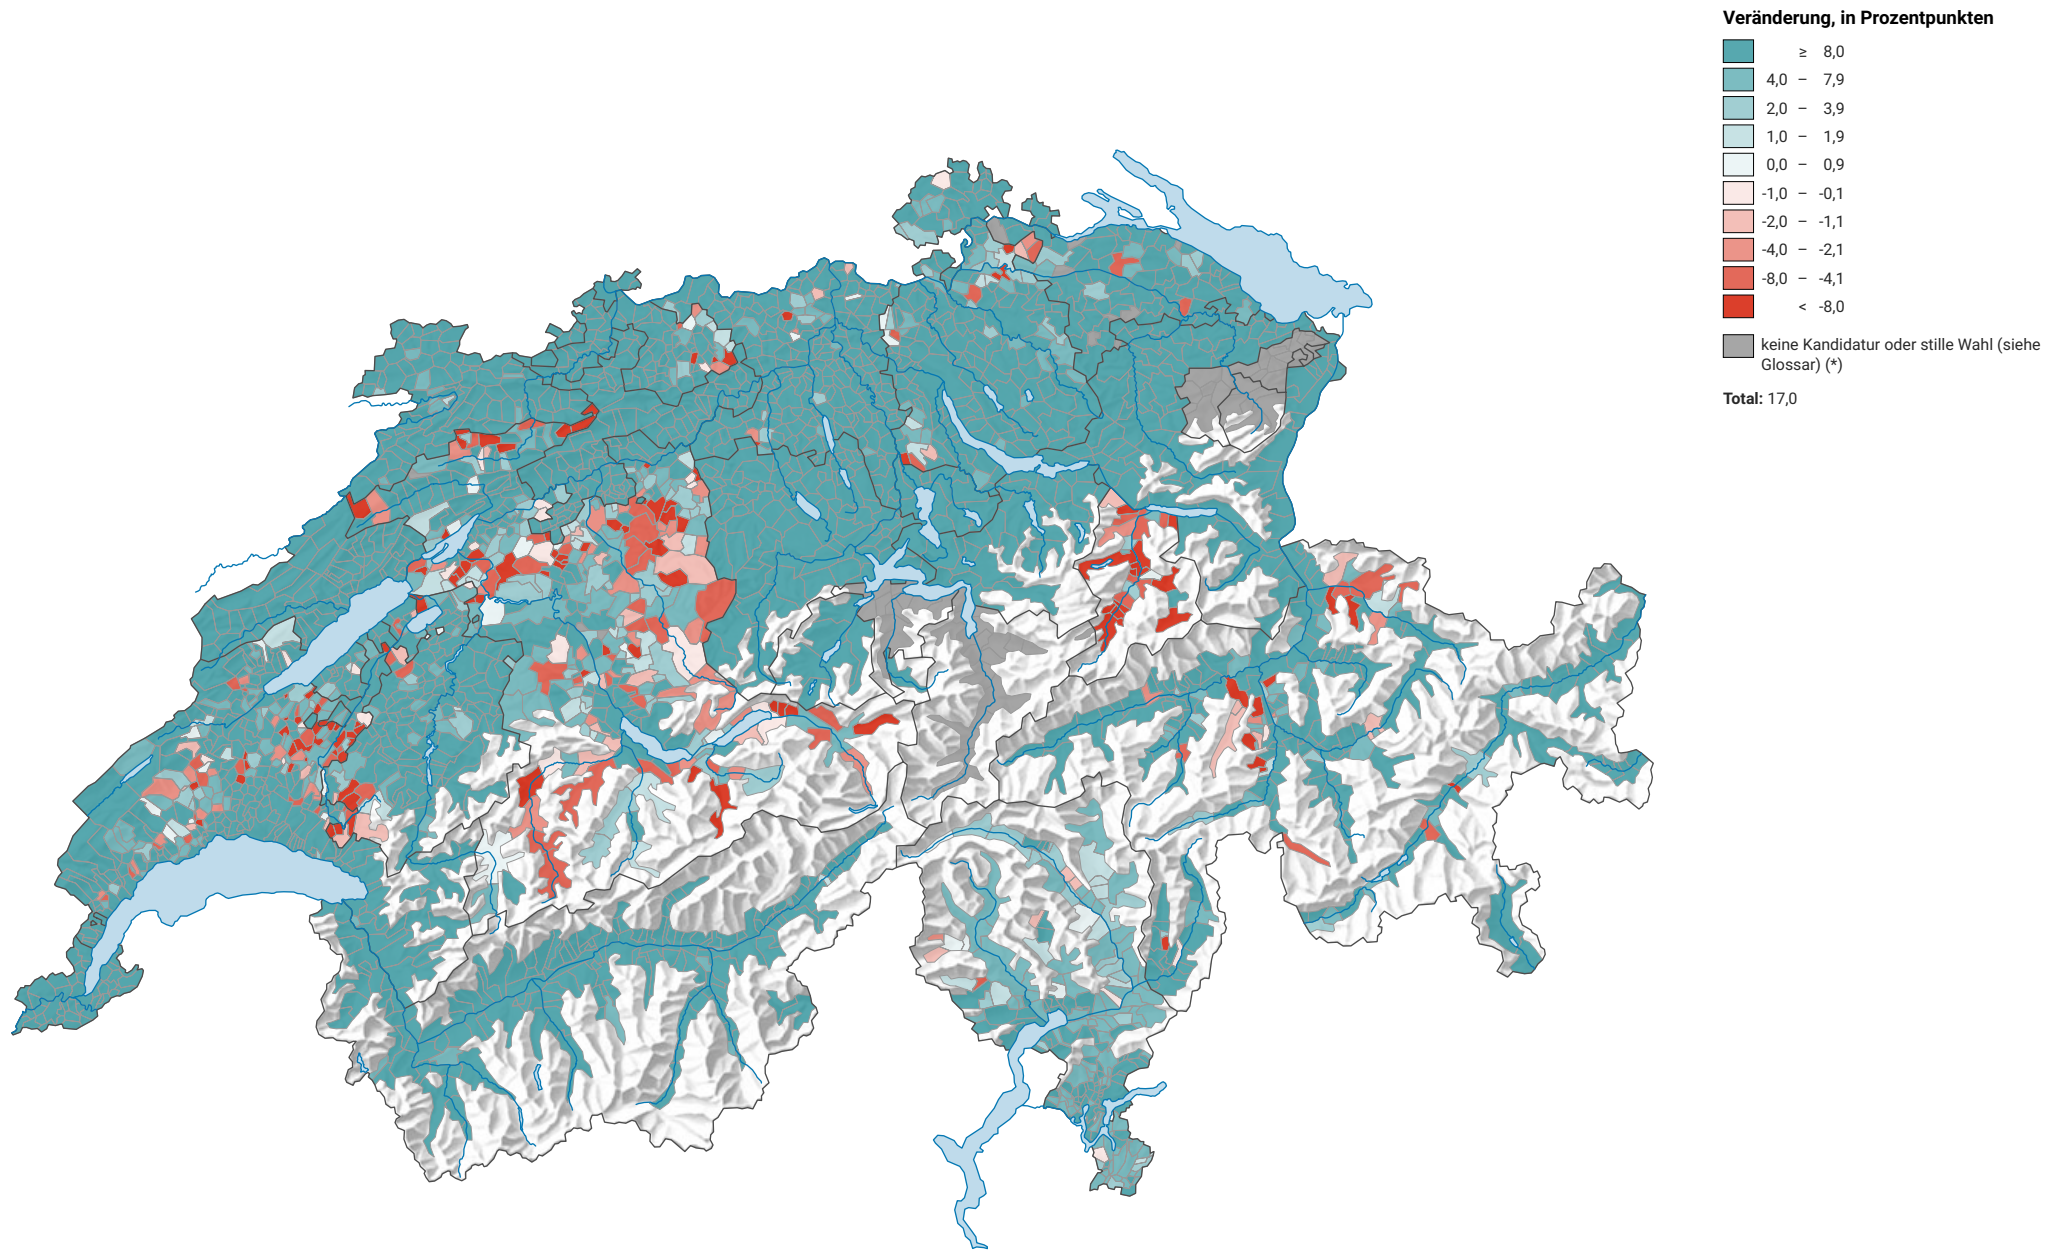

Veränderung der Parteistärke der Schweizerischen Volkspartei (SVP), 1991-2007

0 35 70 km

Raumgliederung:
Gemeinden (Politik)