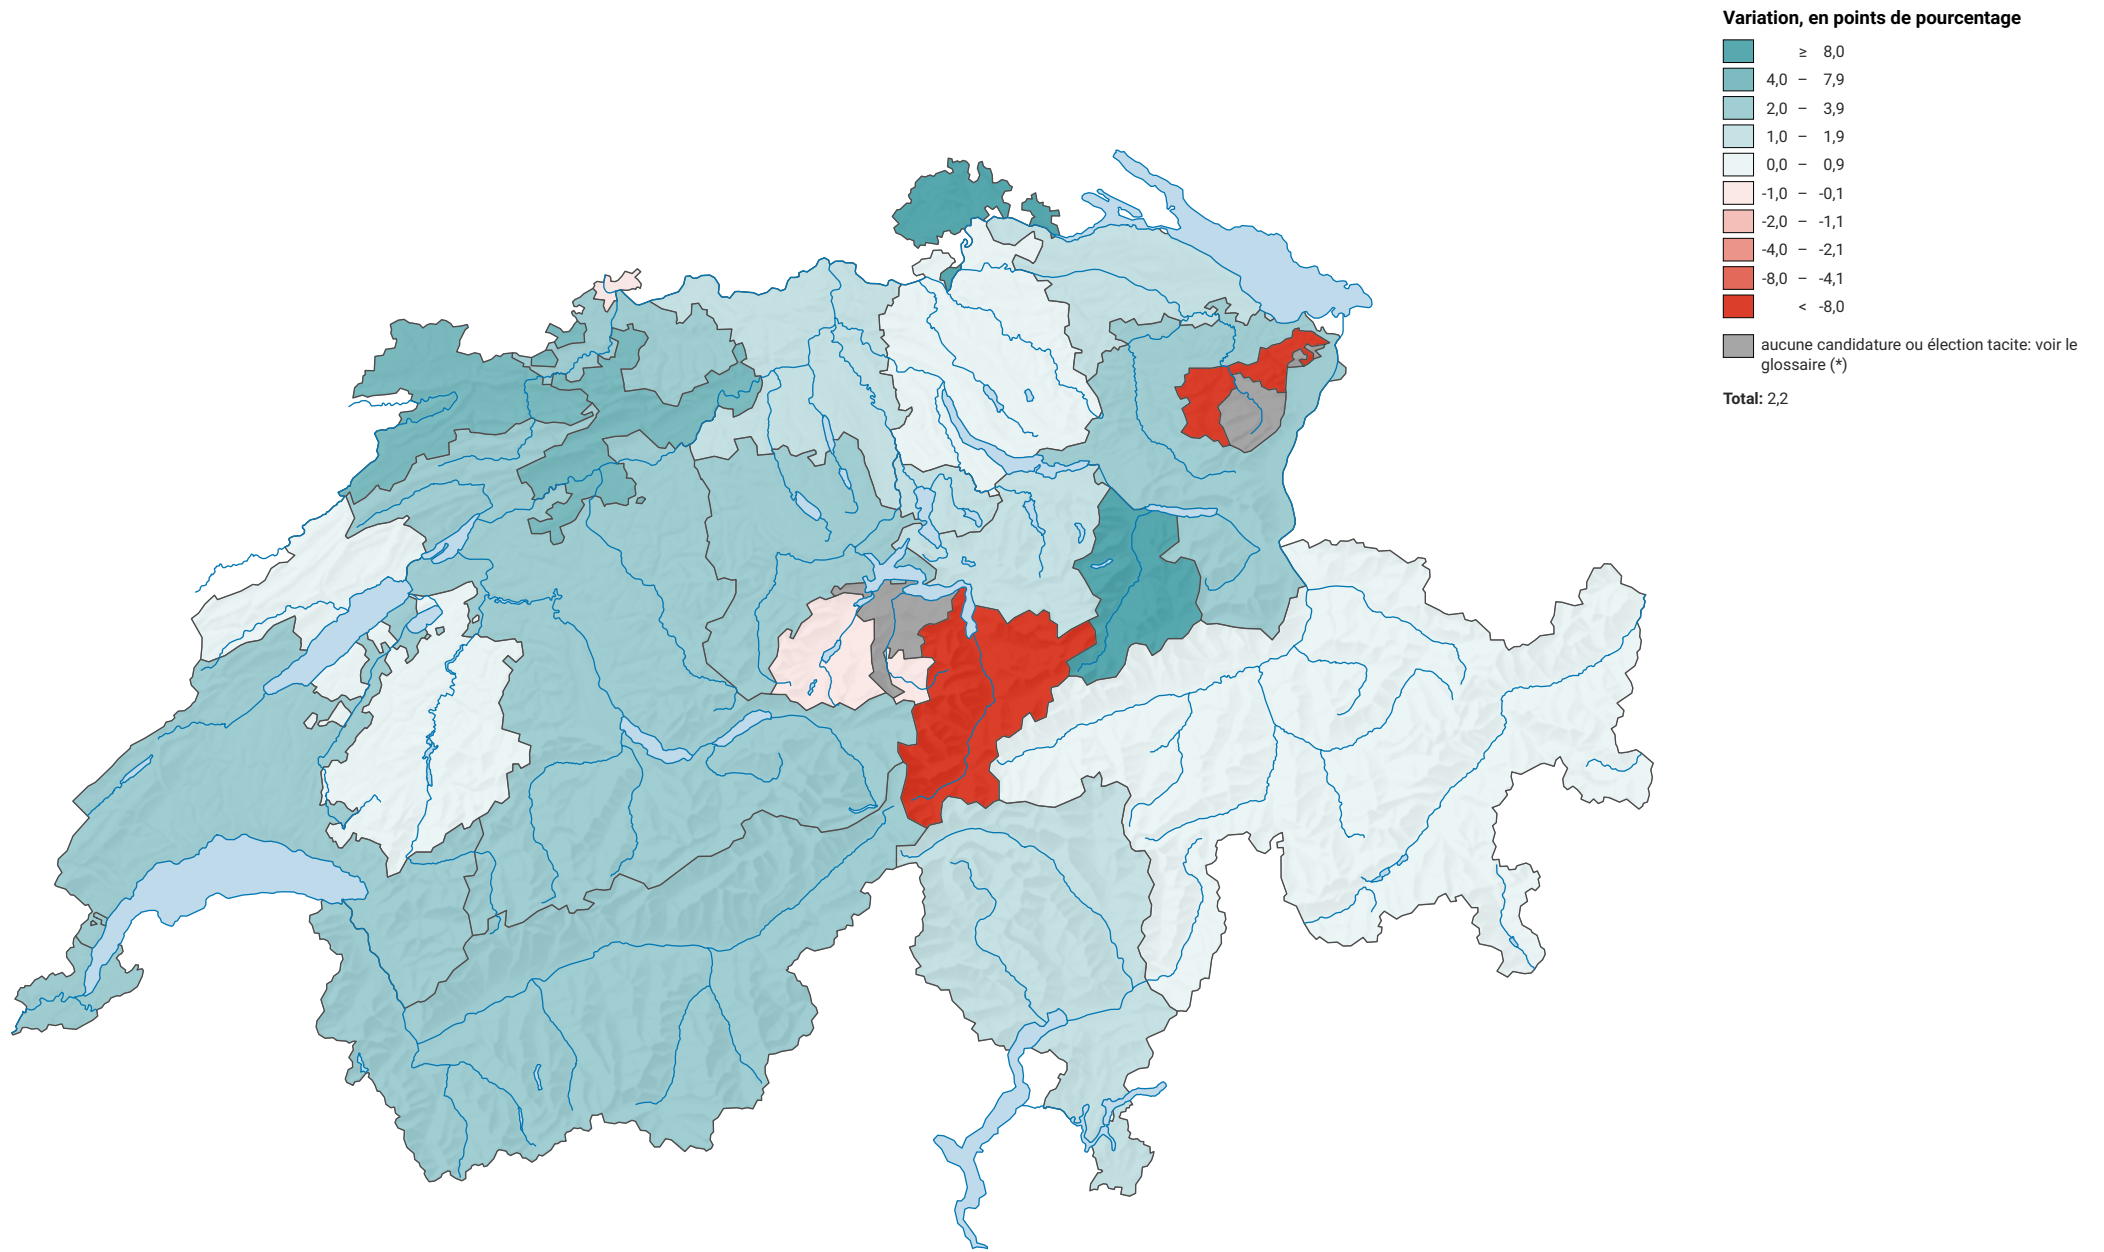

Variation de la force de l'Union démocratique du centre (UDC), de 2003 à 2007

0 35 70 km

Niveau géographique:
Cantons