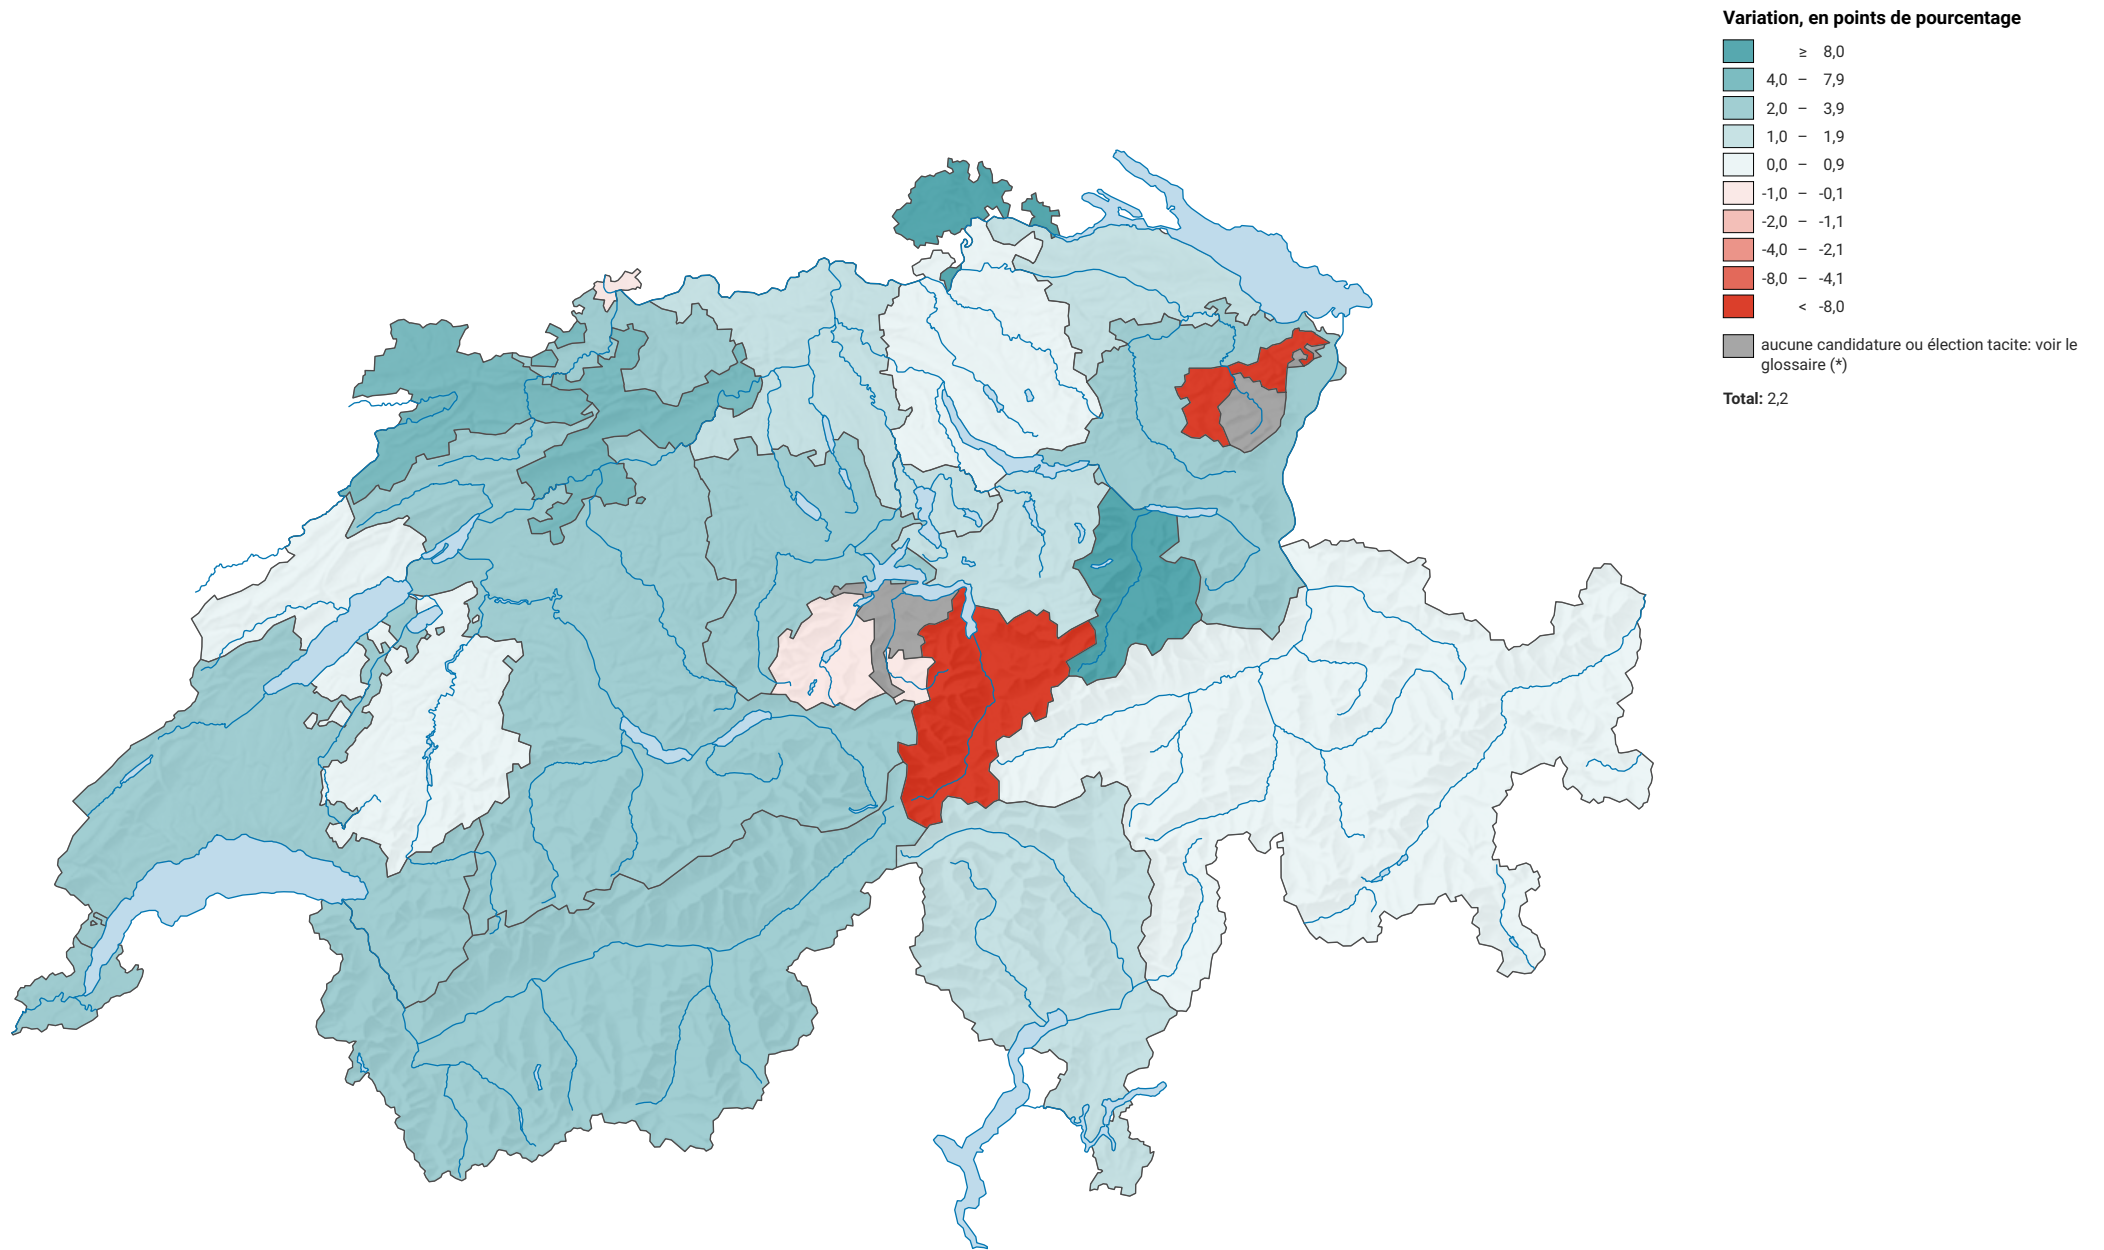

Variation de la force de l'Union démocratique du centre (UDC), de 2003 à 2007

0 35 70 km

Niveau géographique:
Cantons