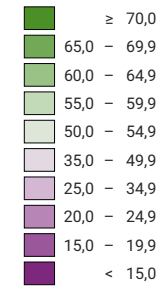

**Ja-Stimmenanteil, in %**

Schweiz: 23,1

**Anzahl gültige Stimmen**

Total: 2 466 188

Symbole mit einem Wert unter 500 wurden zur besseren Lesbarkeit visuell vergrößert dargestellt.

Die Initiative wurde verworfen. Ständemehr: 0 Ja, 6/2 Nein.