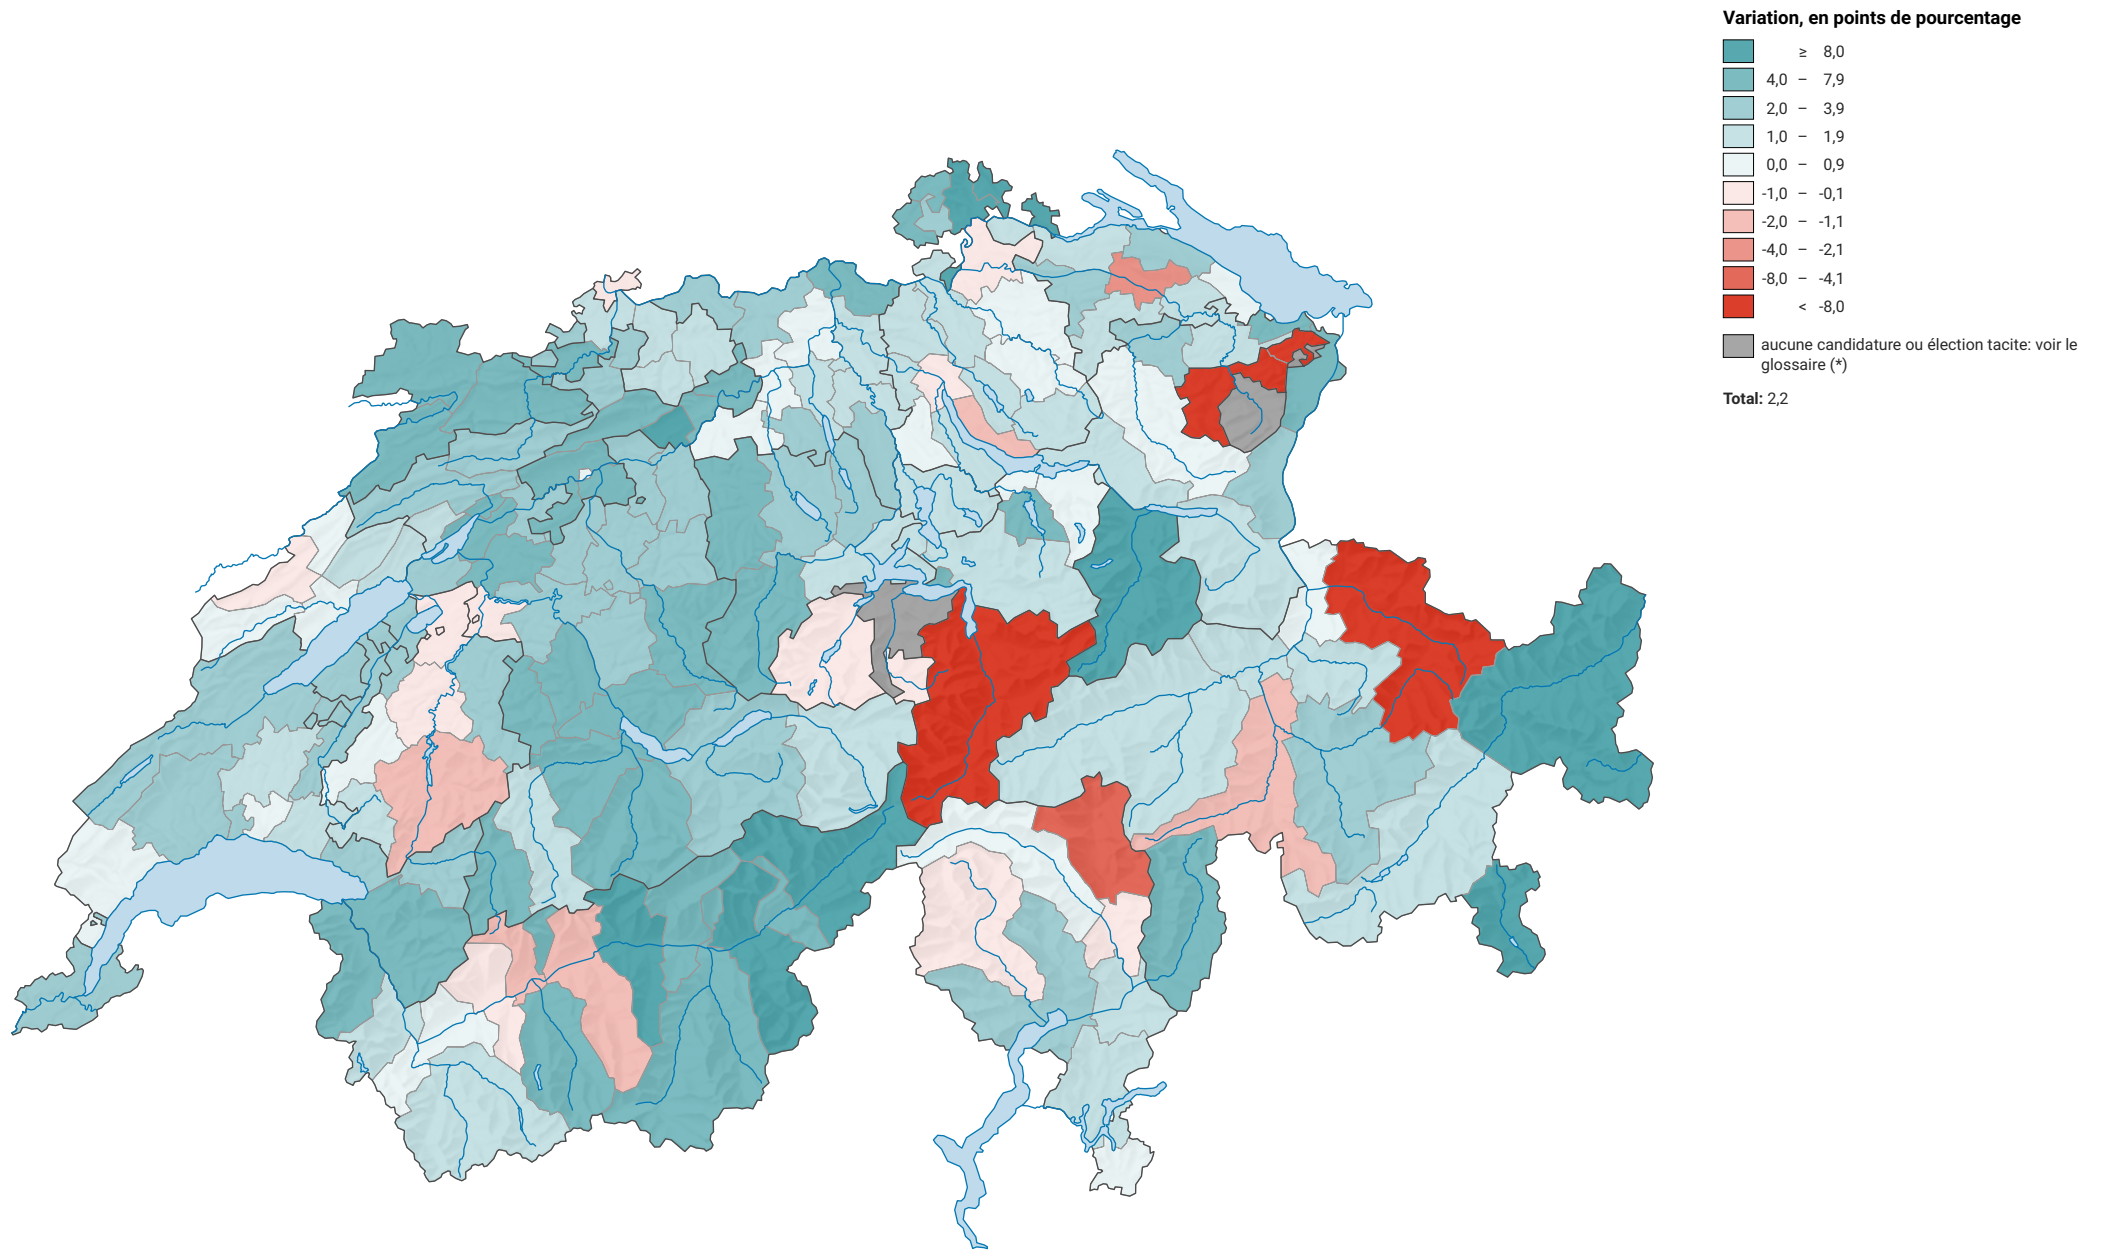

Variation de la force de l'Union démocratique du centre (UDC), de 2003 à 2007

0 35 70 km

Niveau géographique:
Districts