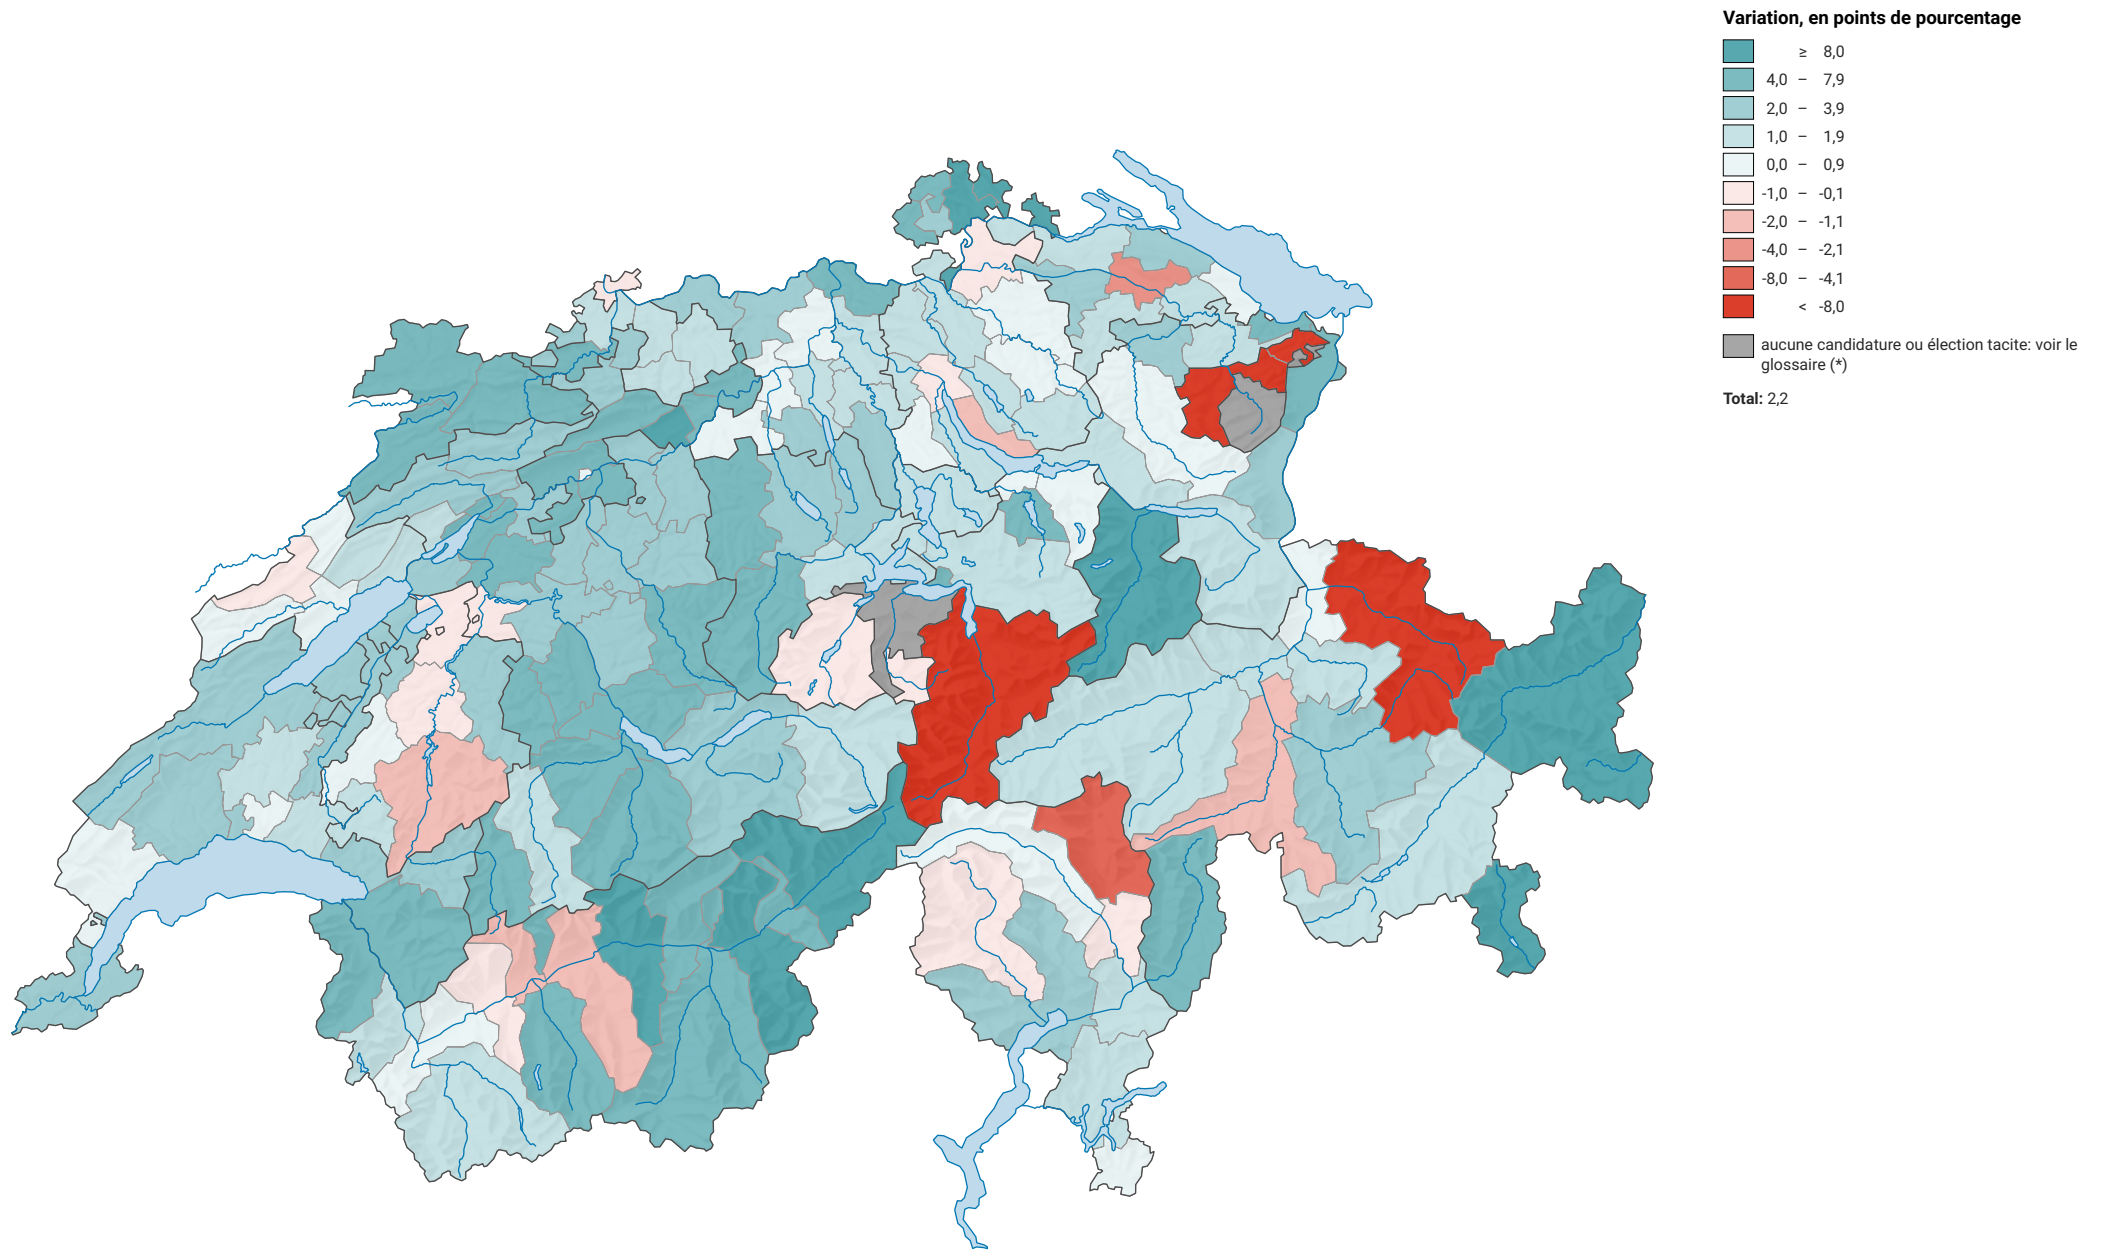

Variation de la force de l'Union démocratique du centre (UDC), de 2003 à 2007

0 35 70 km

Niveau géographique:
Districts