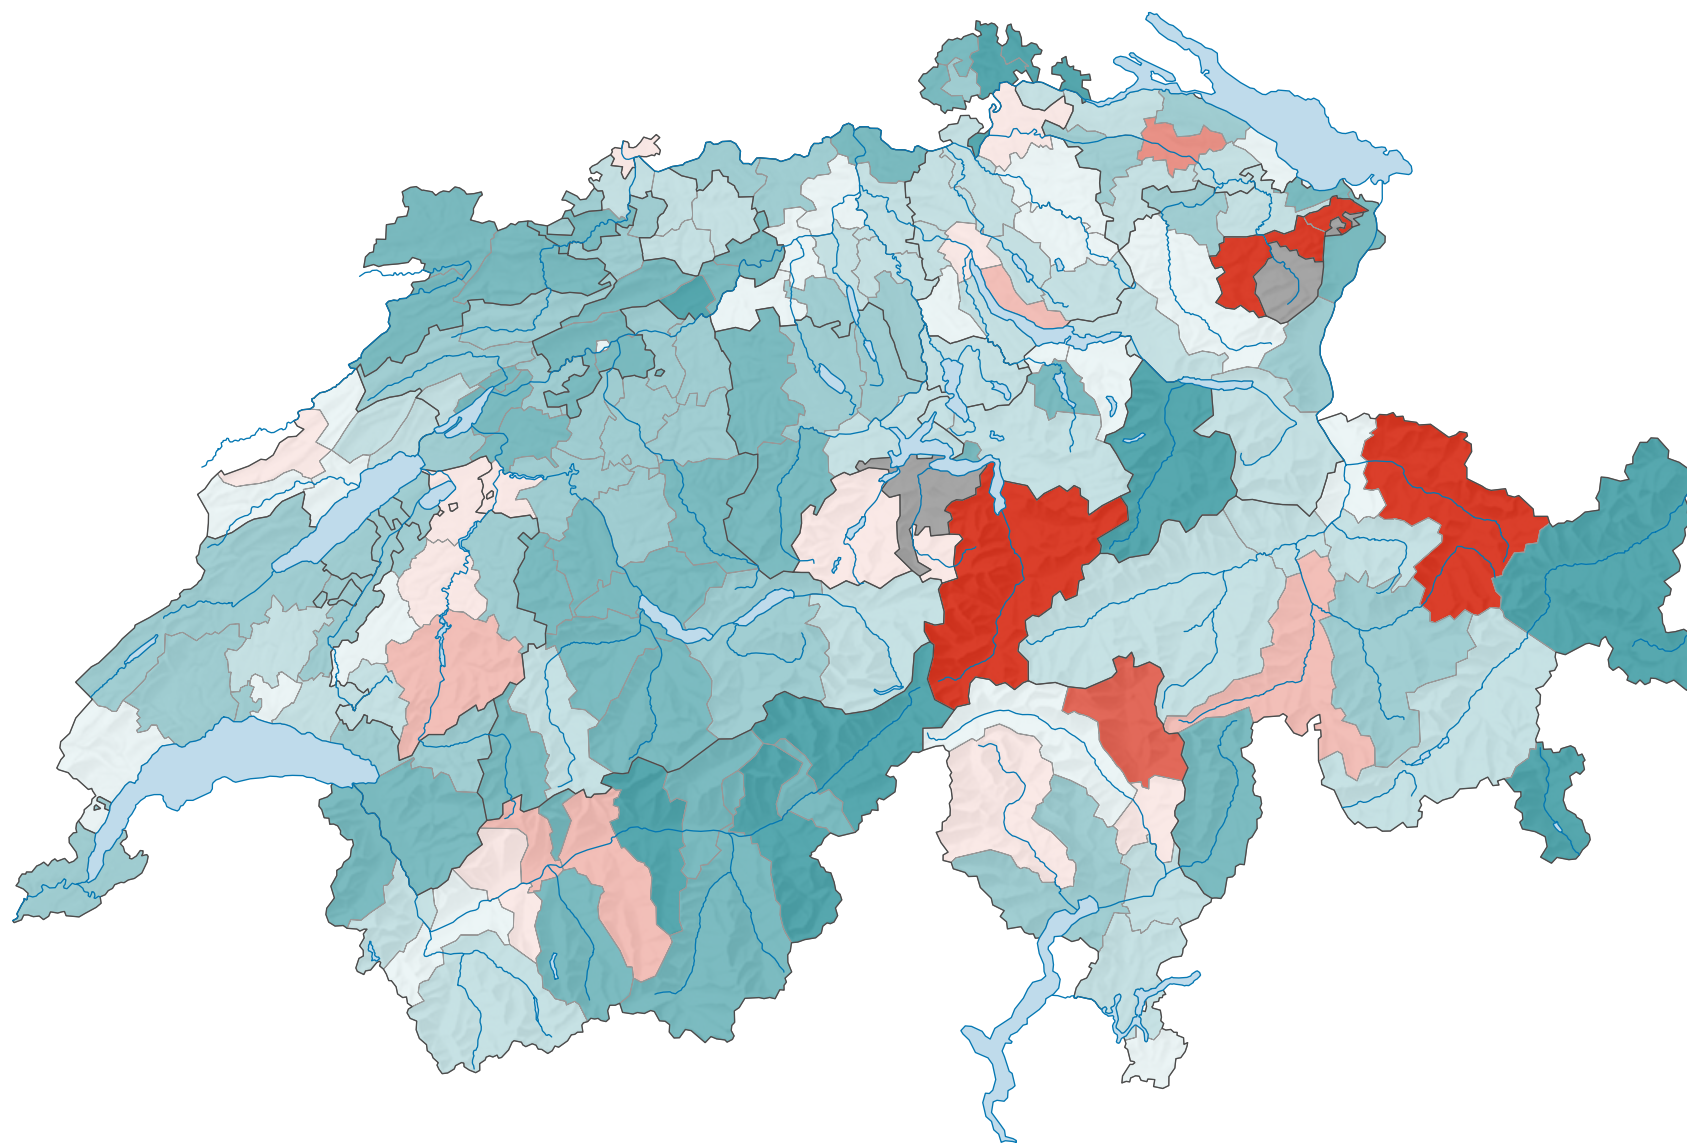

# Veränderung der Parteistärke der Schweizerischen Volkspartei (SVP), 2003-2007

## Veränderung, in Prozentpunkten

Total: 2,2

0 25 50 km

Raumgliederung:  
Bezirke