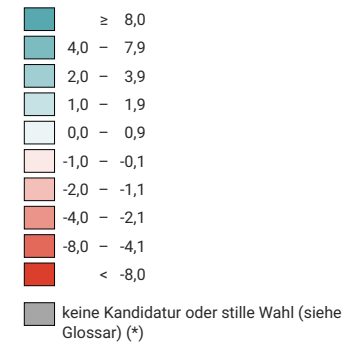

# Veränderung der Parteistärke der Schweizerischen Volkspartei (SVP), 2003-2007

## Veränderung, in Prozentpunkten

Total: 2,2

0 25 50 km

Raumgliederung:  
Bezirke