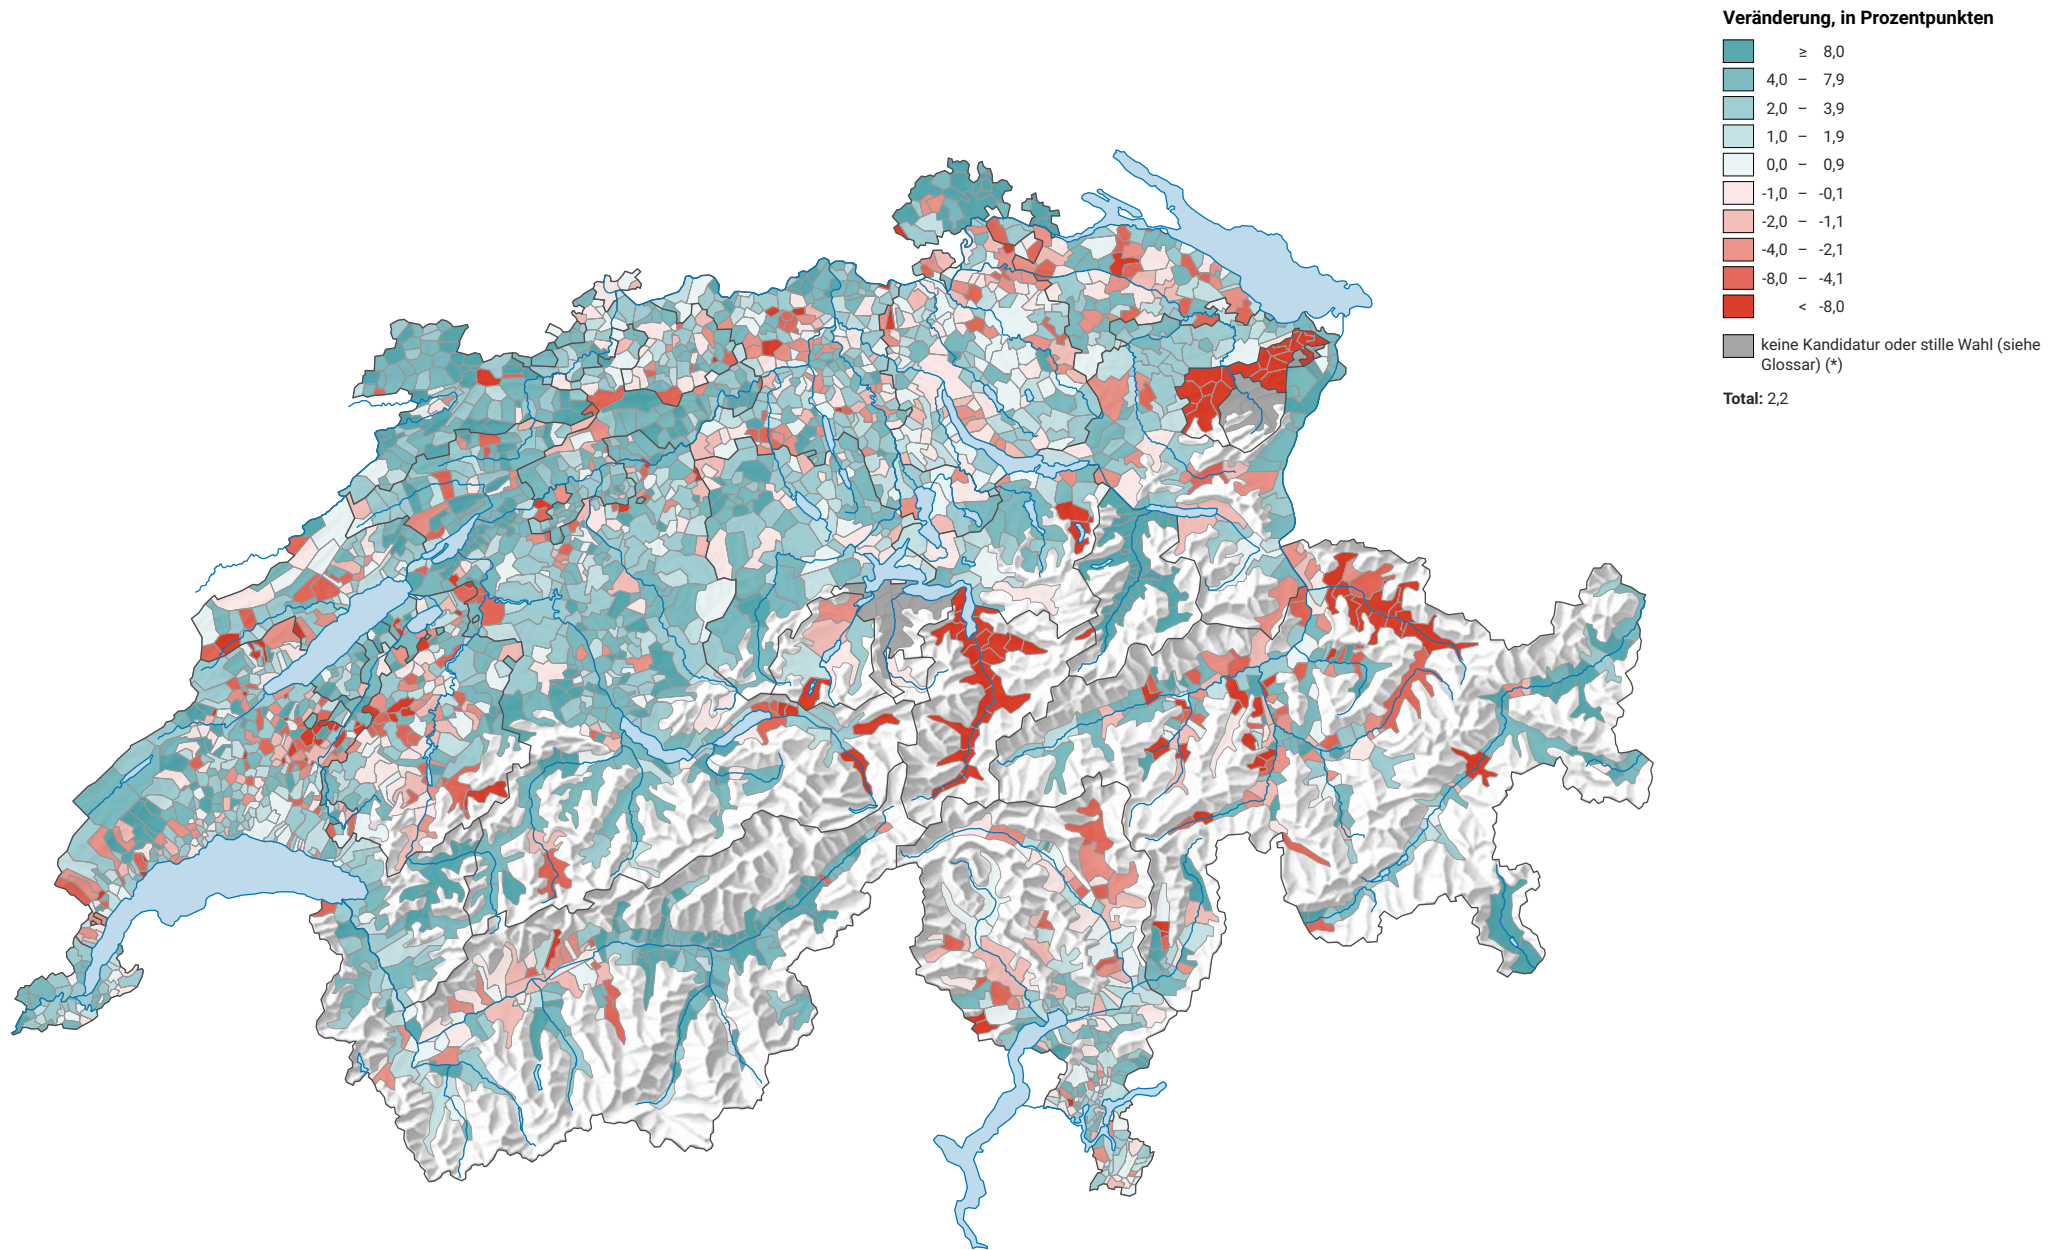

# Veränderung der Parteistärke der Schweizerischen Volkspartei (SVP), 2003-2007

0 35 70 km

**Raumgliederung:**  
Gemeinden (Politik)