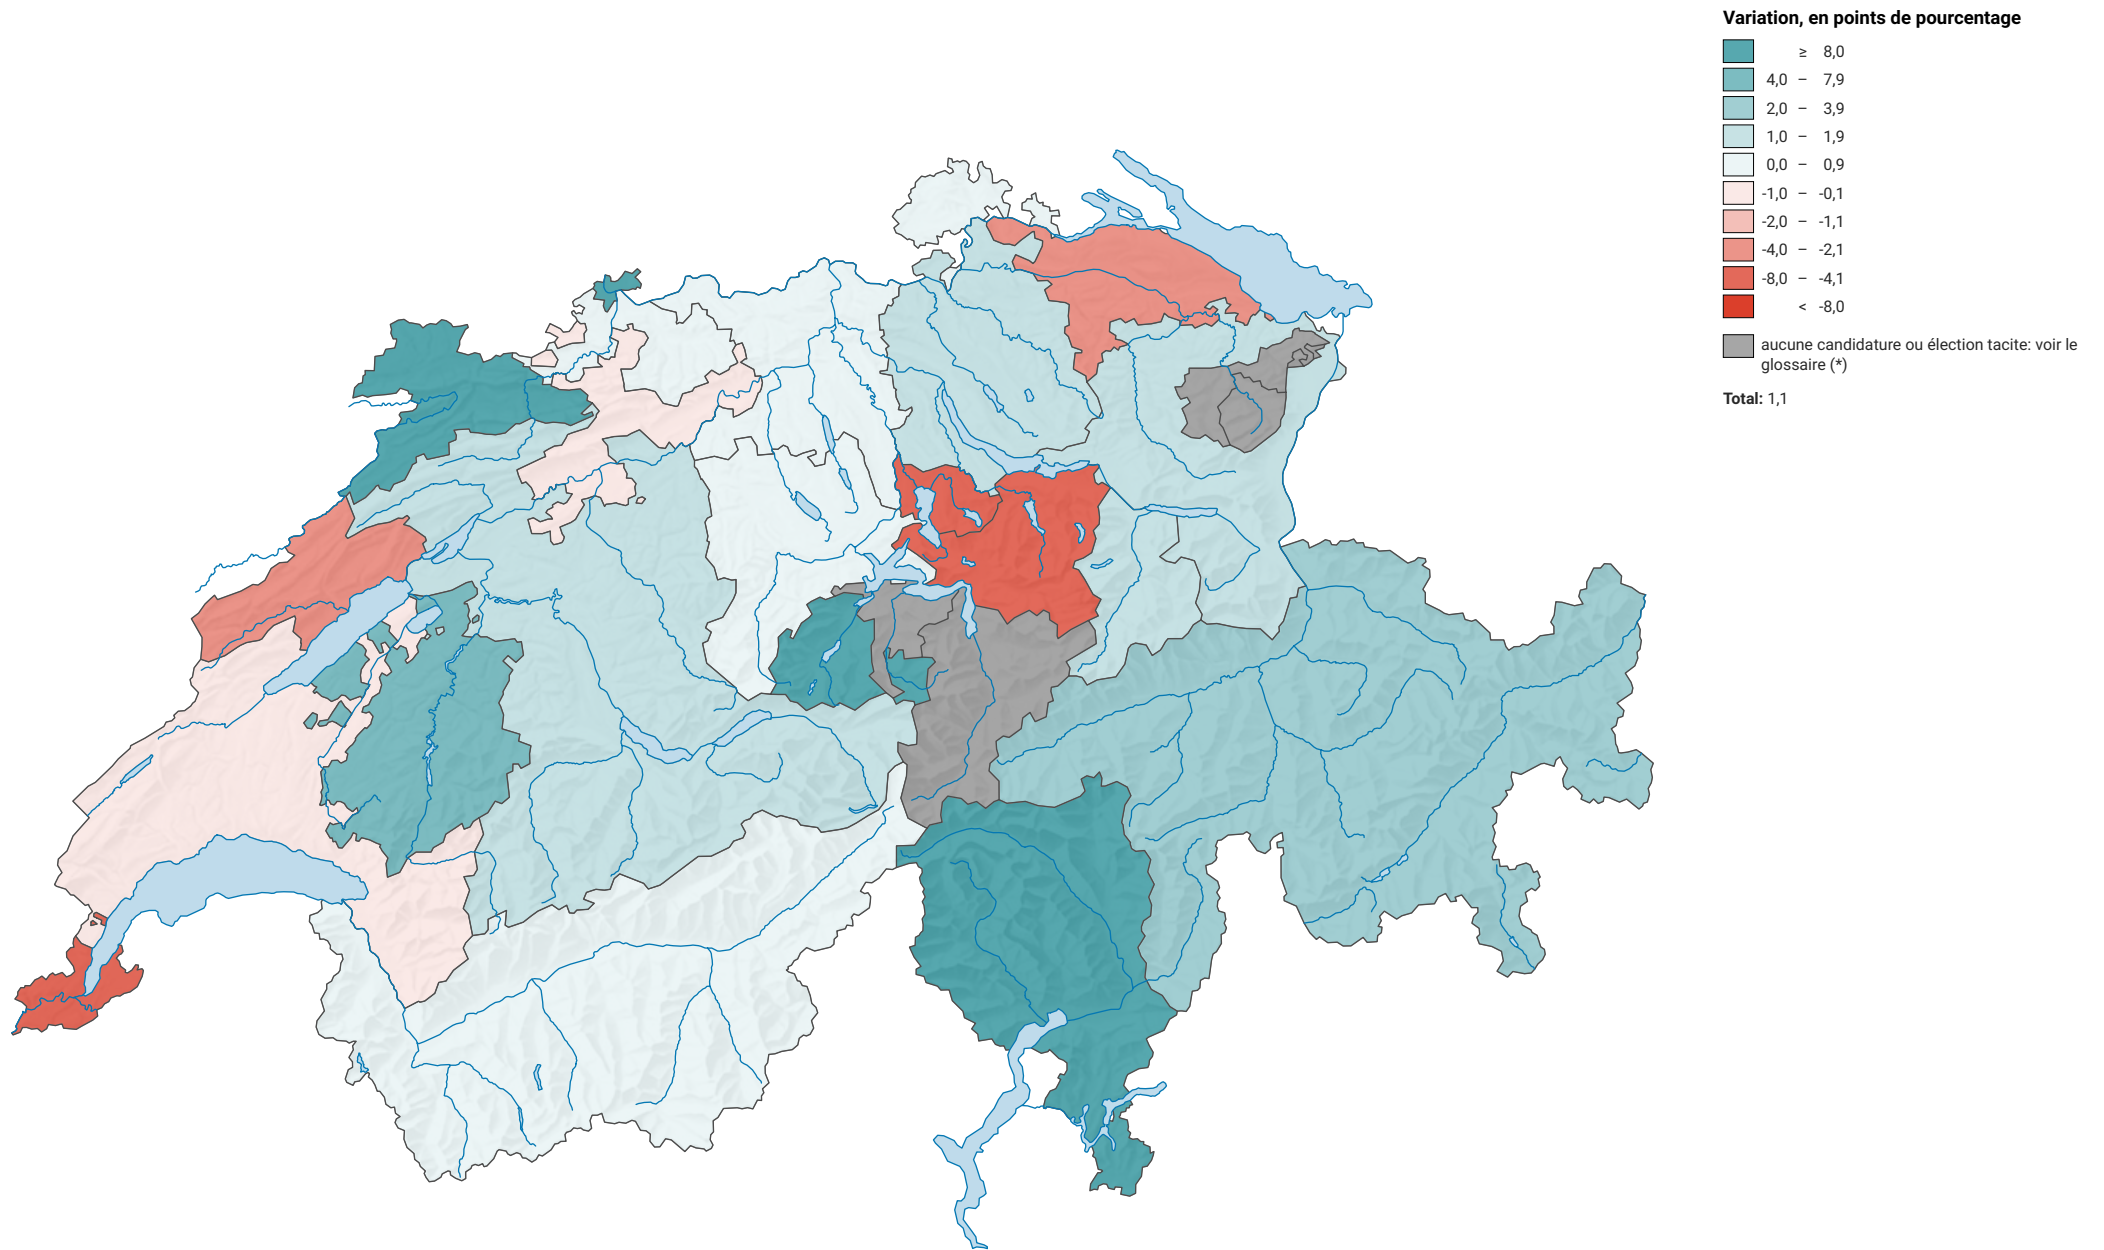

# Variation de la force du parti socialiste suisse (PSS), de 1991 à 2007

0 35 70 km

**Niveau géographique:**  
Cantons