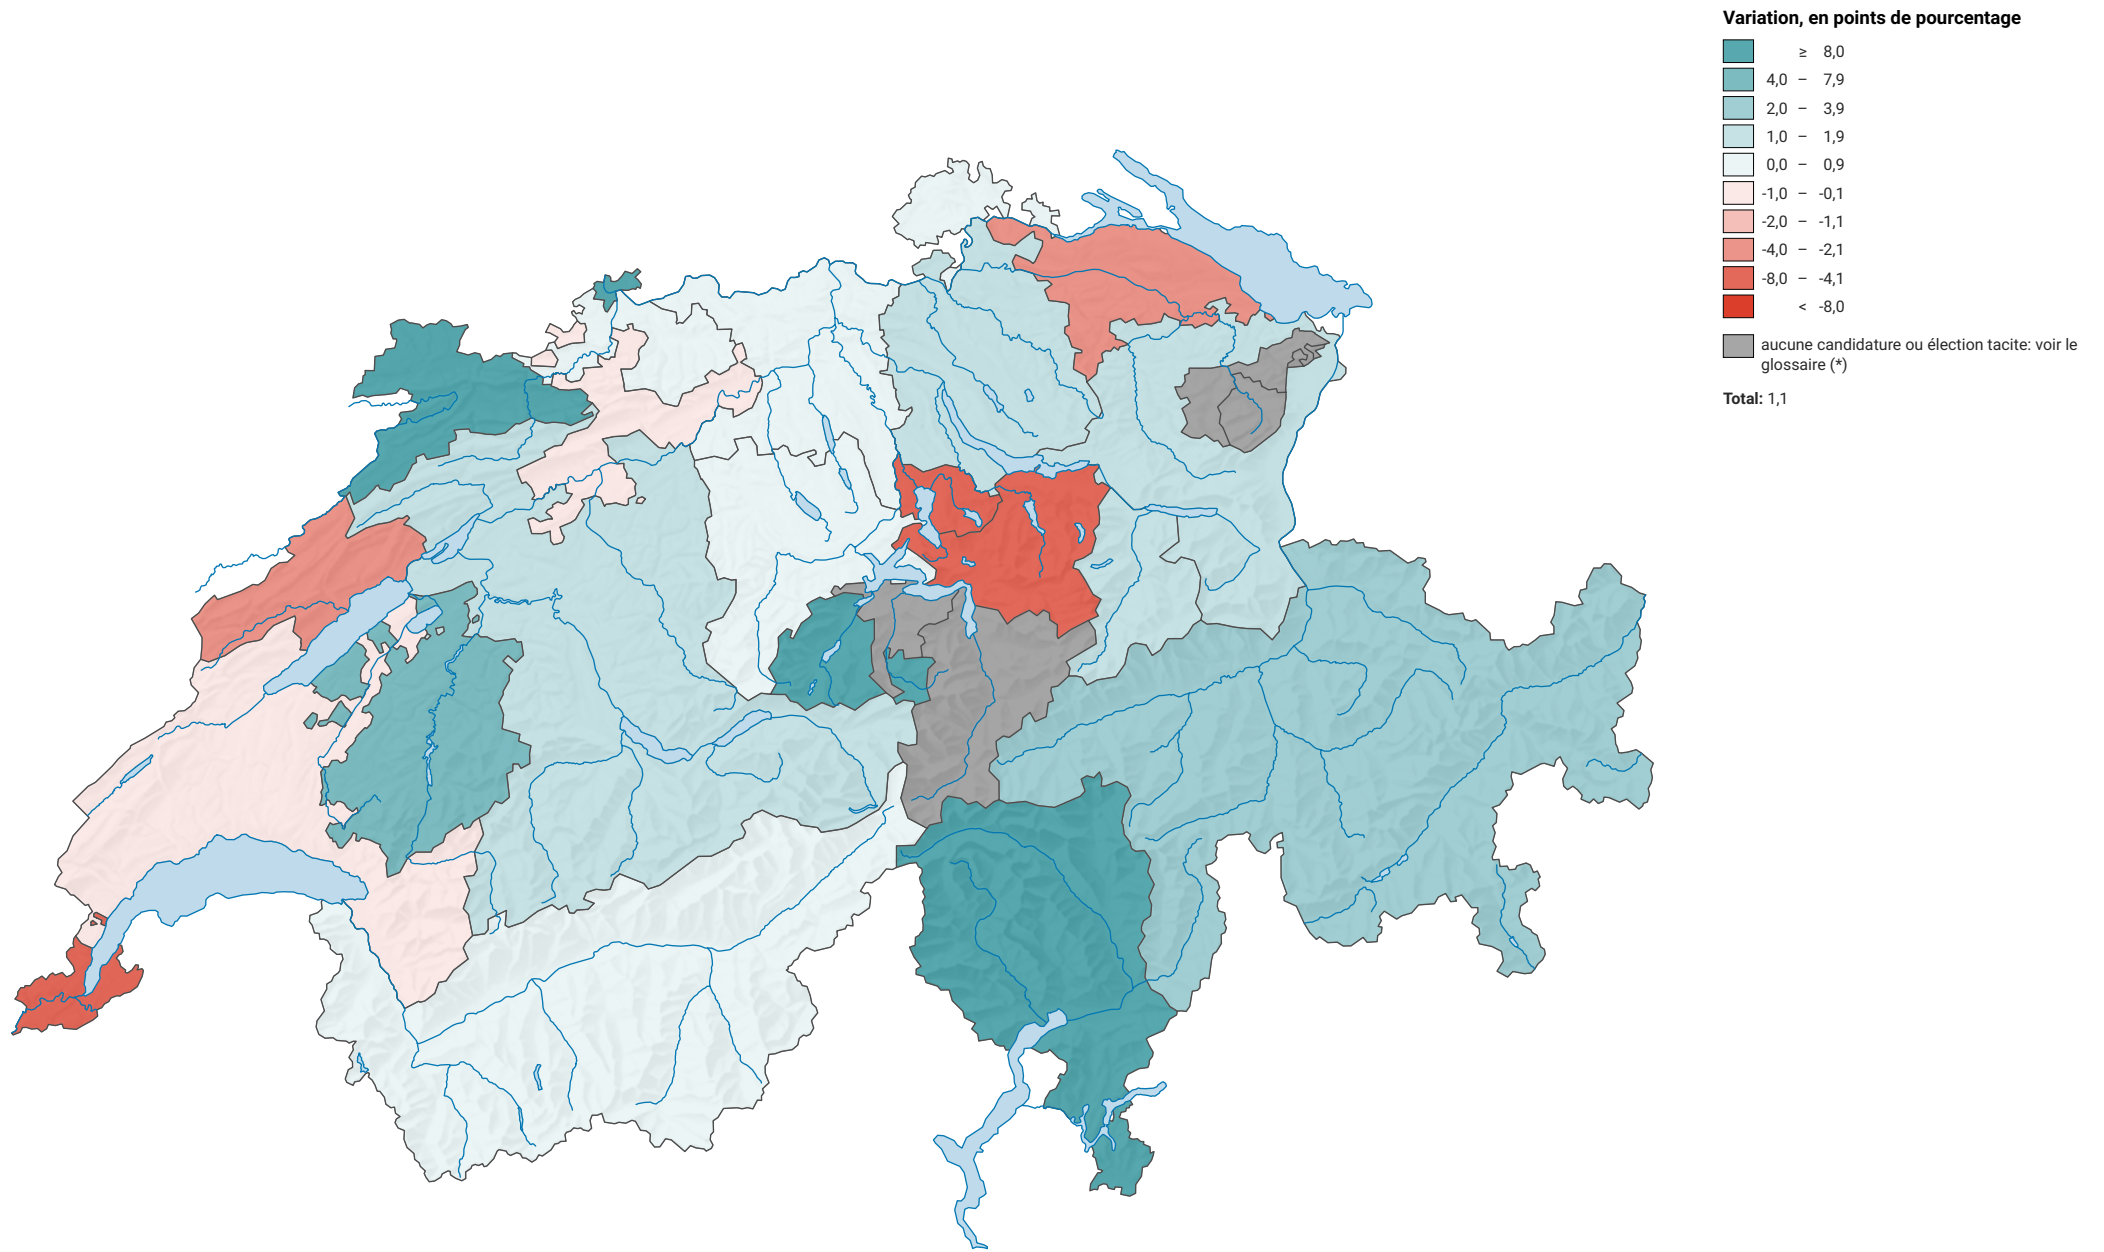

Variation de la force du parti socialiste suisse (PSS), de 1991 à 2007

0 35 70 km

Niveau géographique:
Cantons