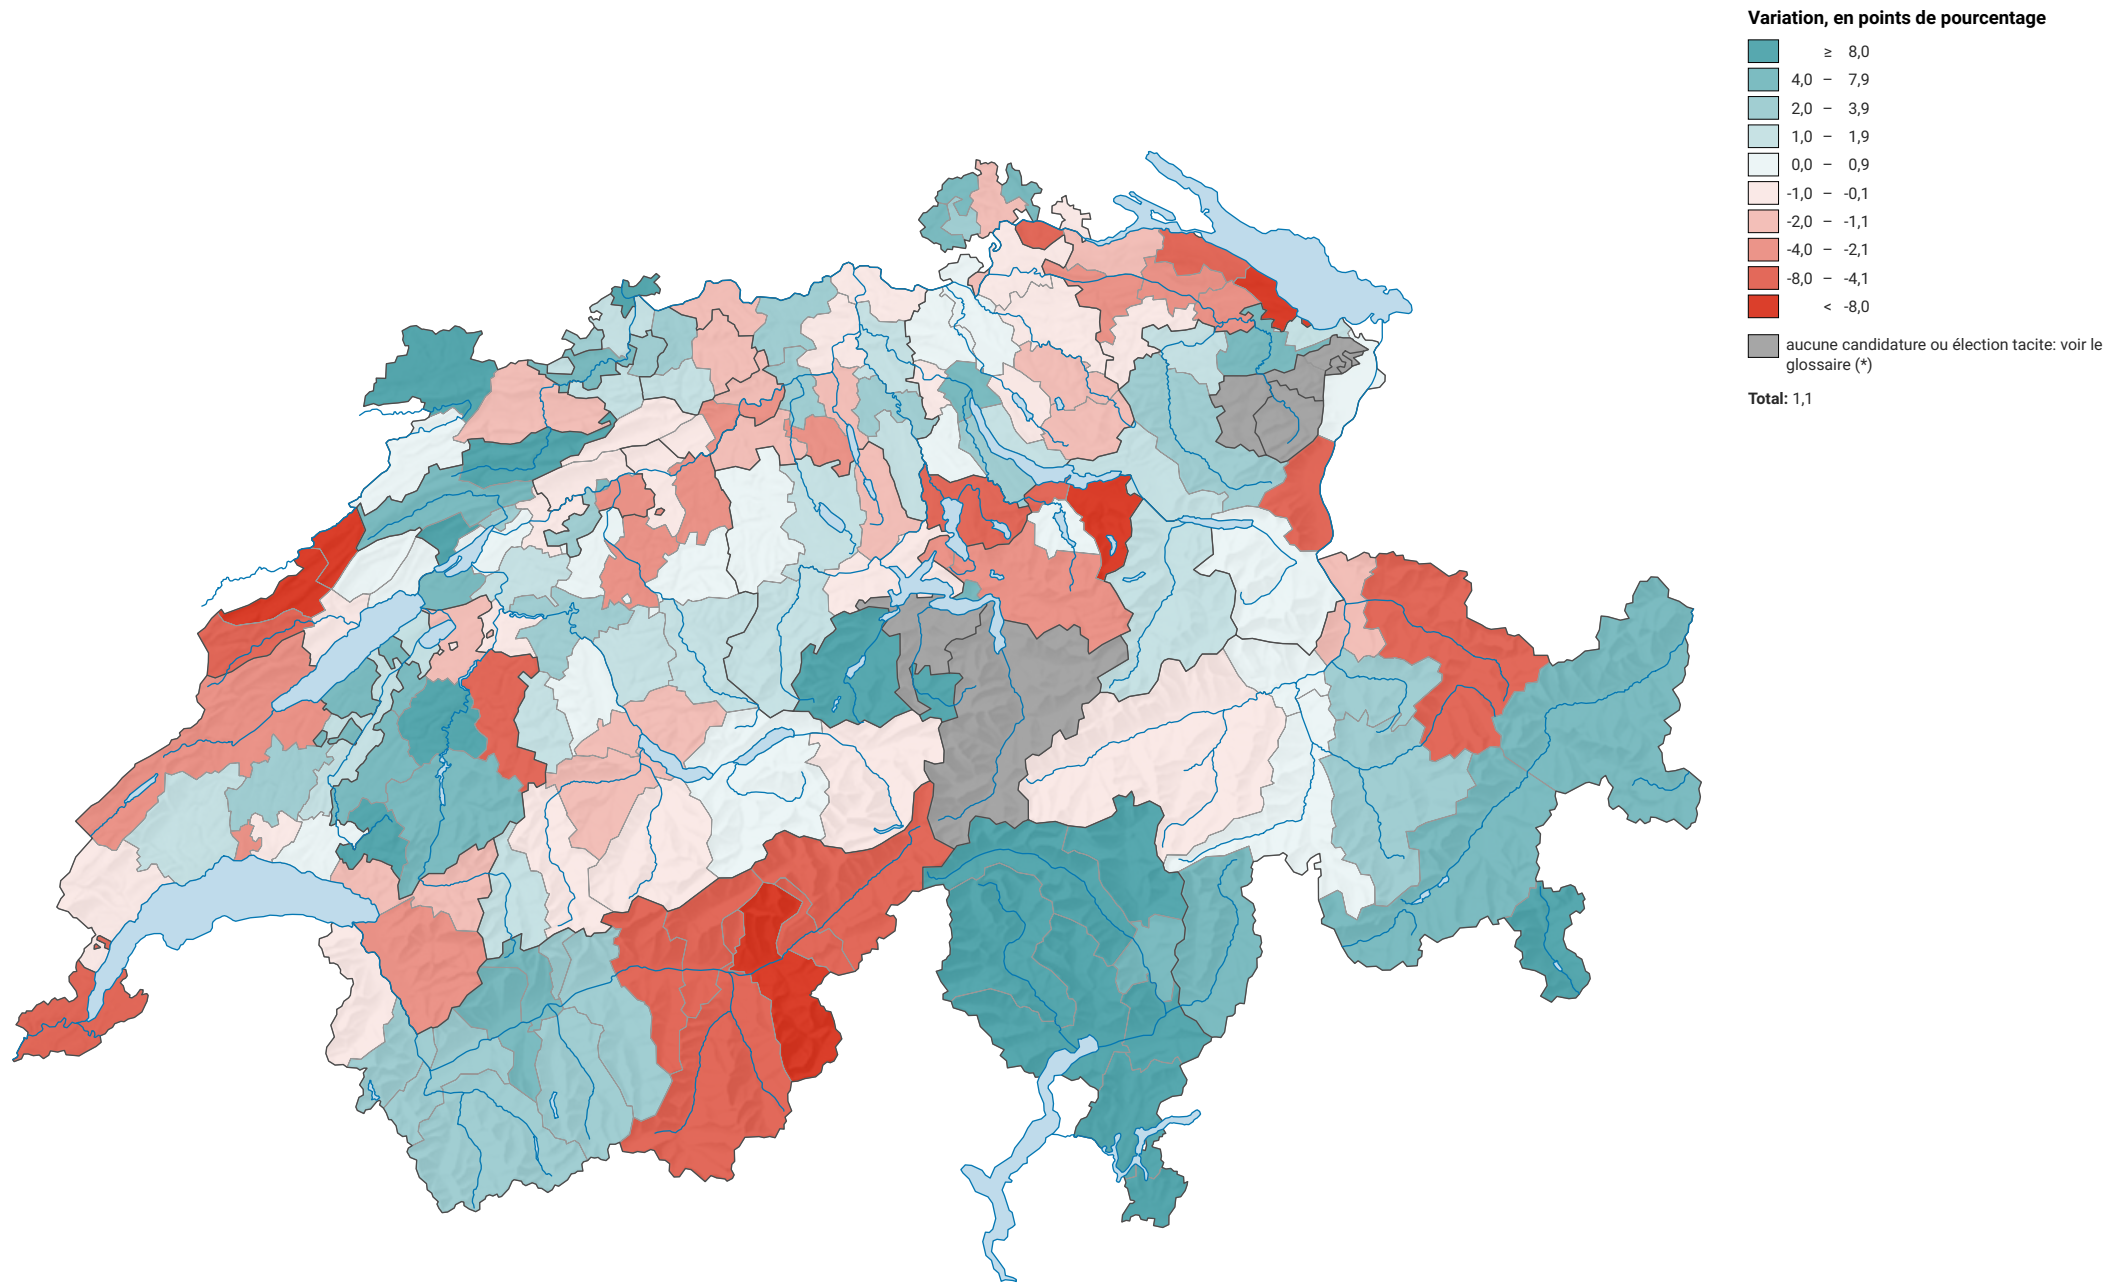

Variation de la force du parti socialiste suisse (PSS), de 1991 à 2007

0 25 50 km

Niveau géographique:
Districts