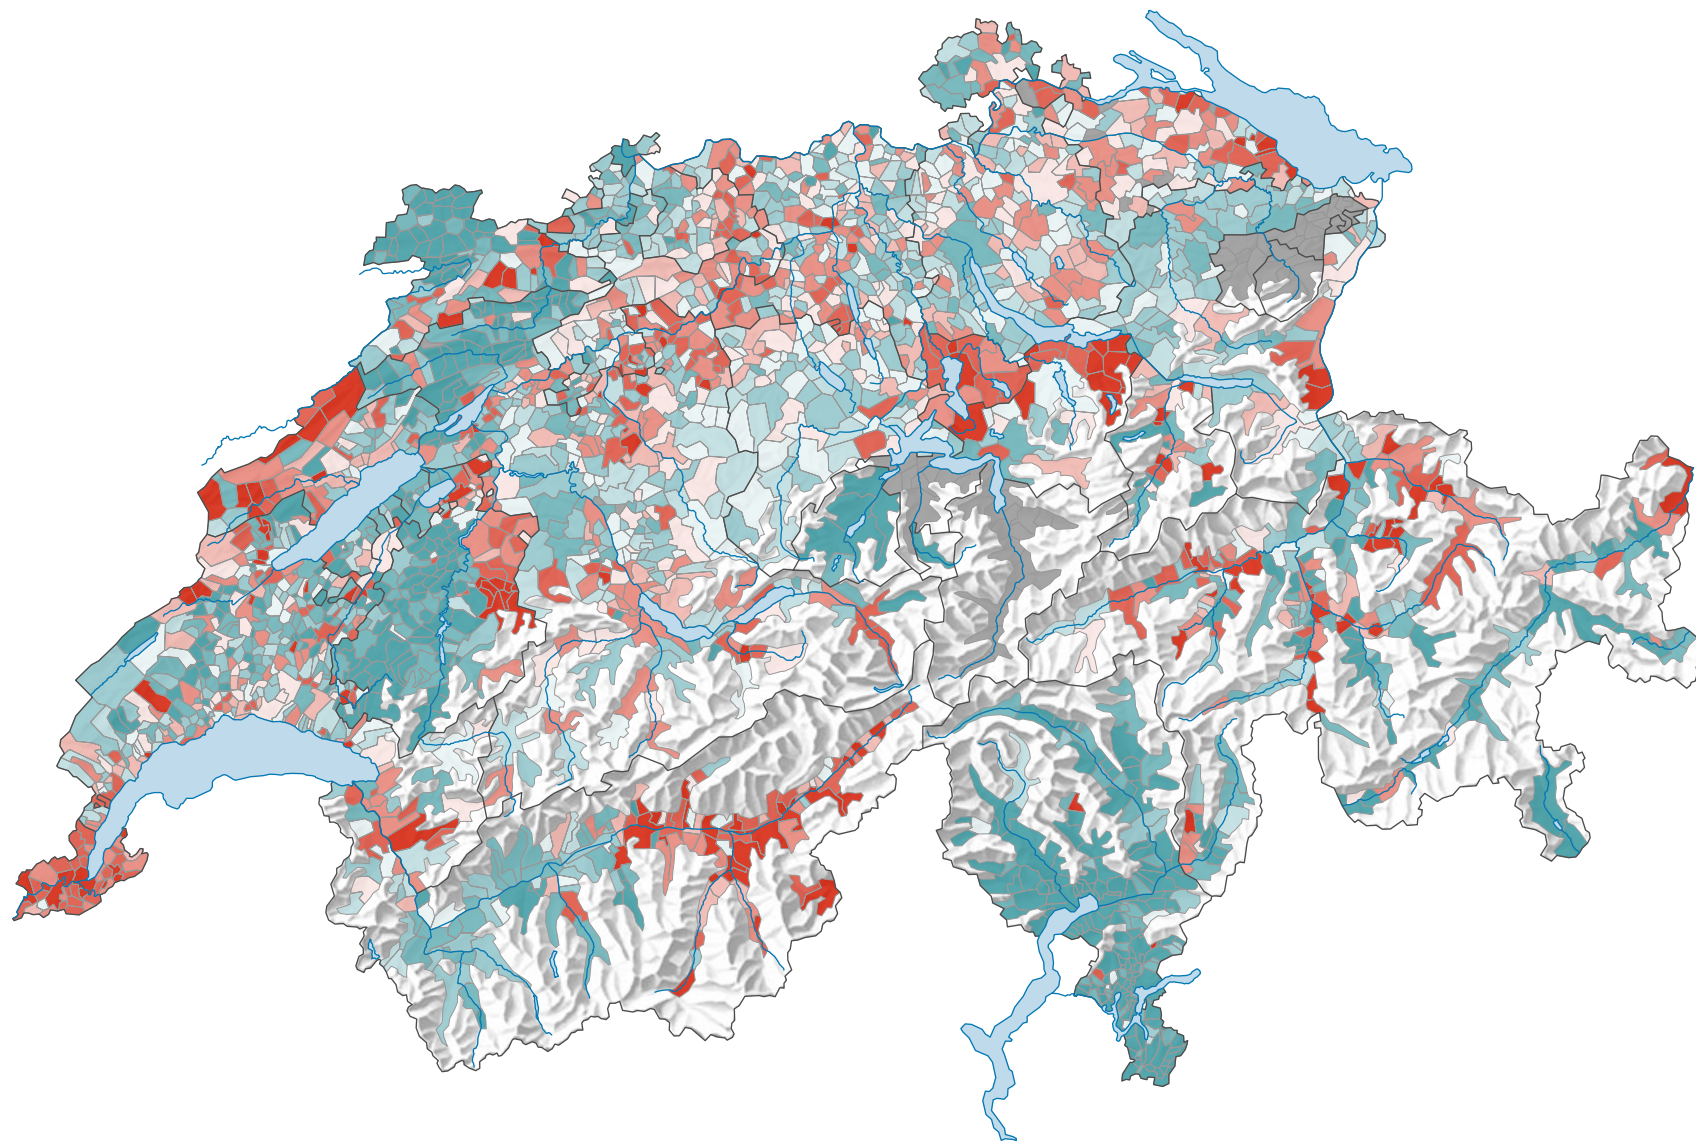

Variation de la force du parti socialiste suisse (PSS), de 1991 à 2007

Variation, en points de pourcentage

Total: 1,1

Niveau géographique:
Communes (politique)