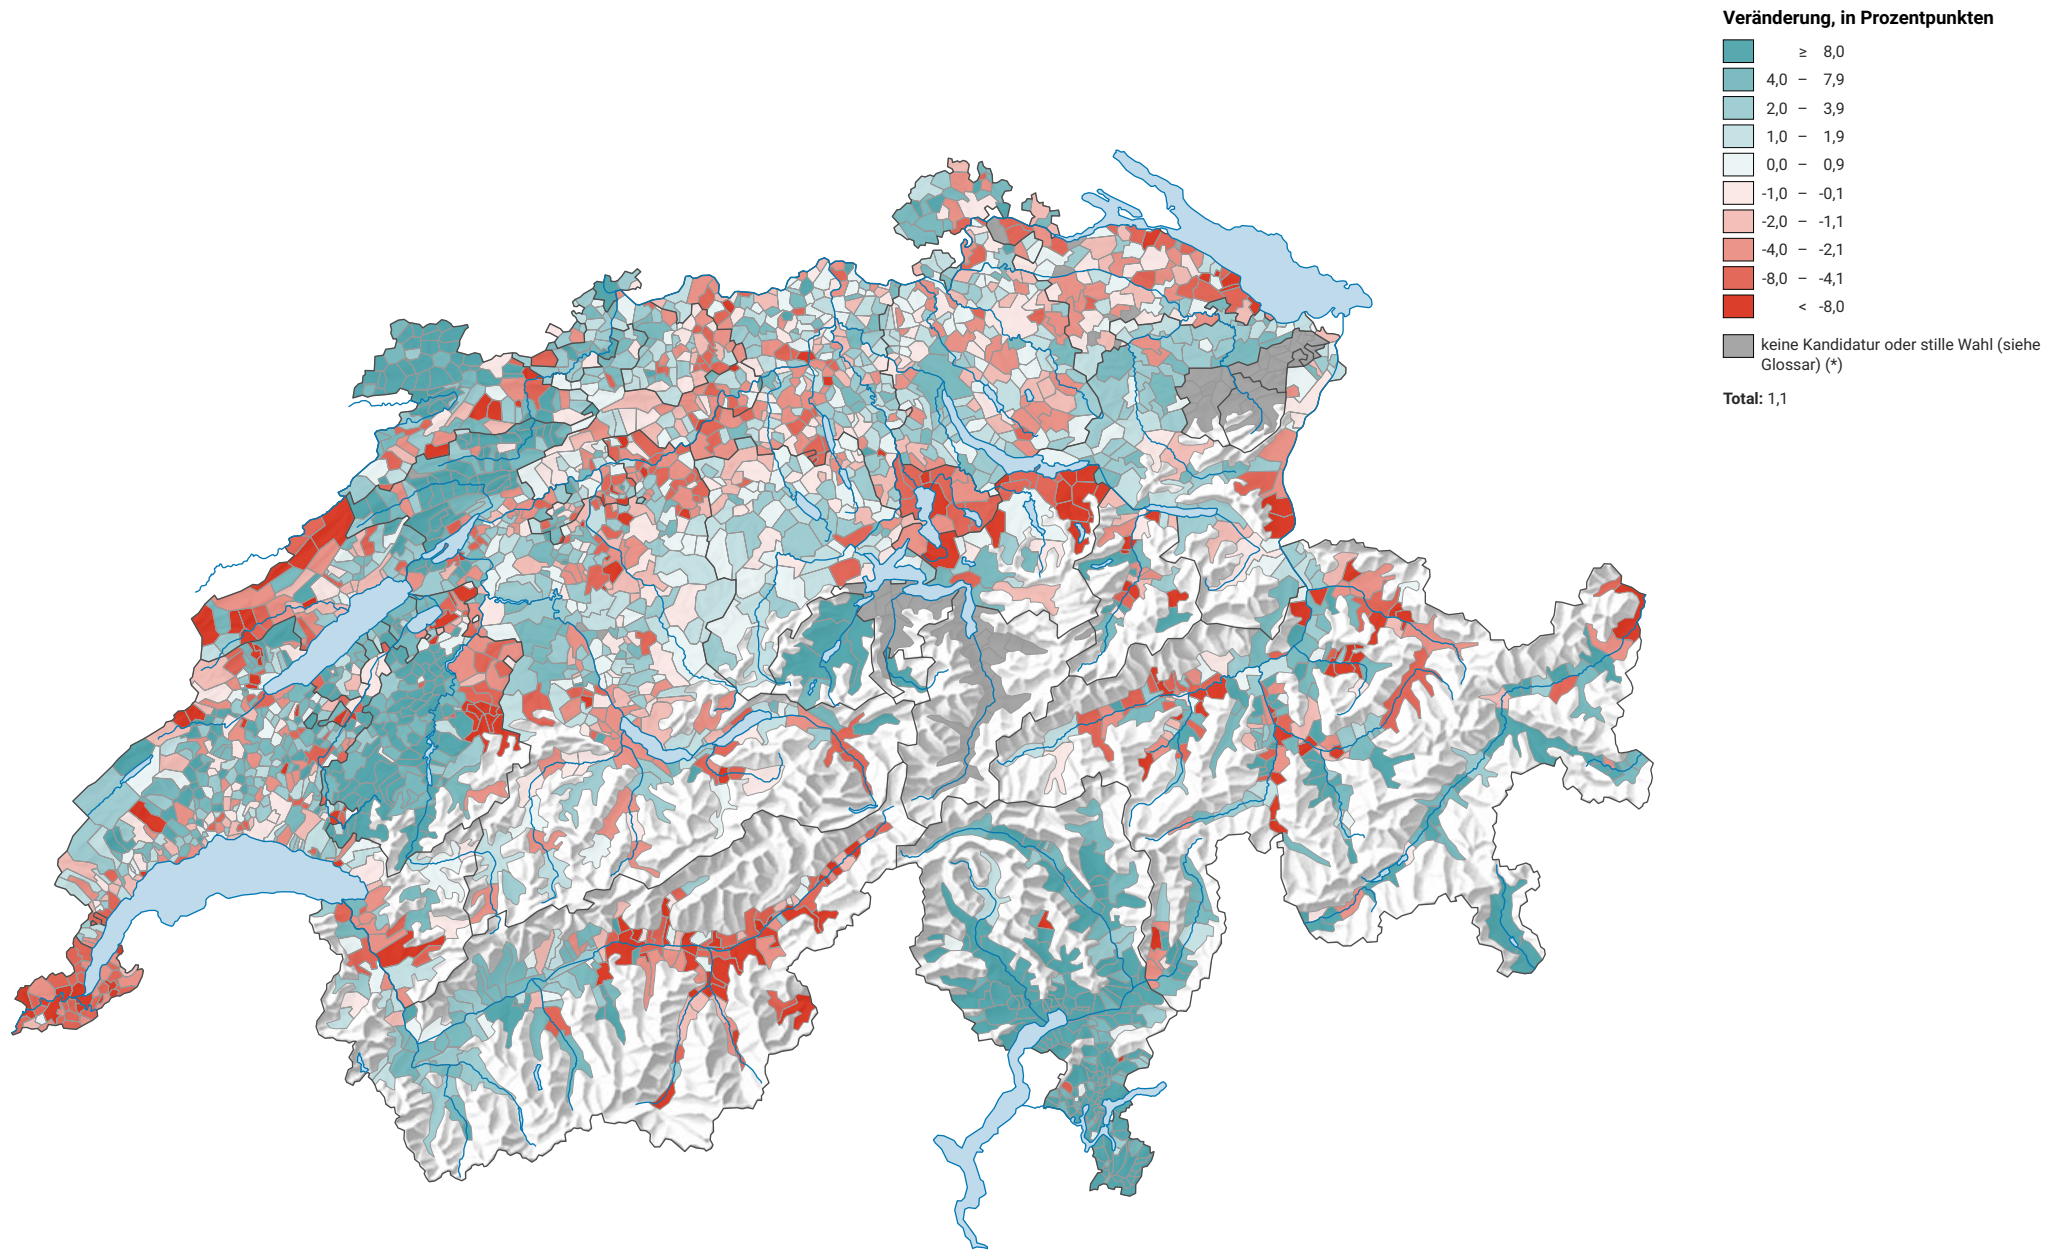

# Veränderung der Parteistärke der Sozialdemokratischen Partei der Schweiz (SPS), 1991-2007

0 35 70 km

**Raumgliederung:**  
Gemeinden (Politik)