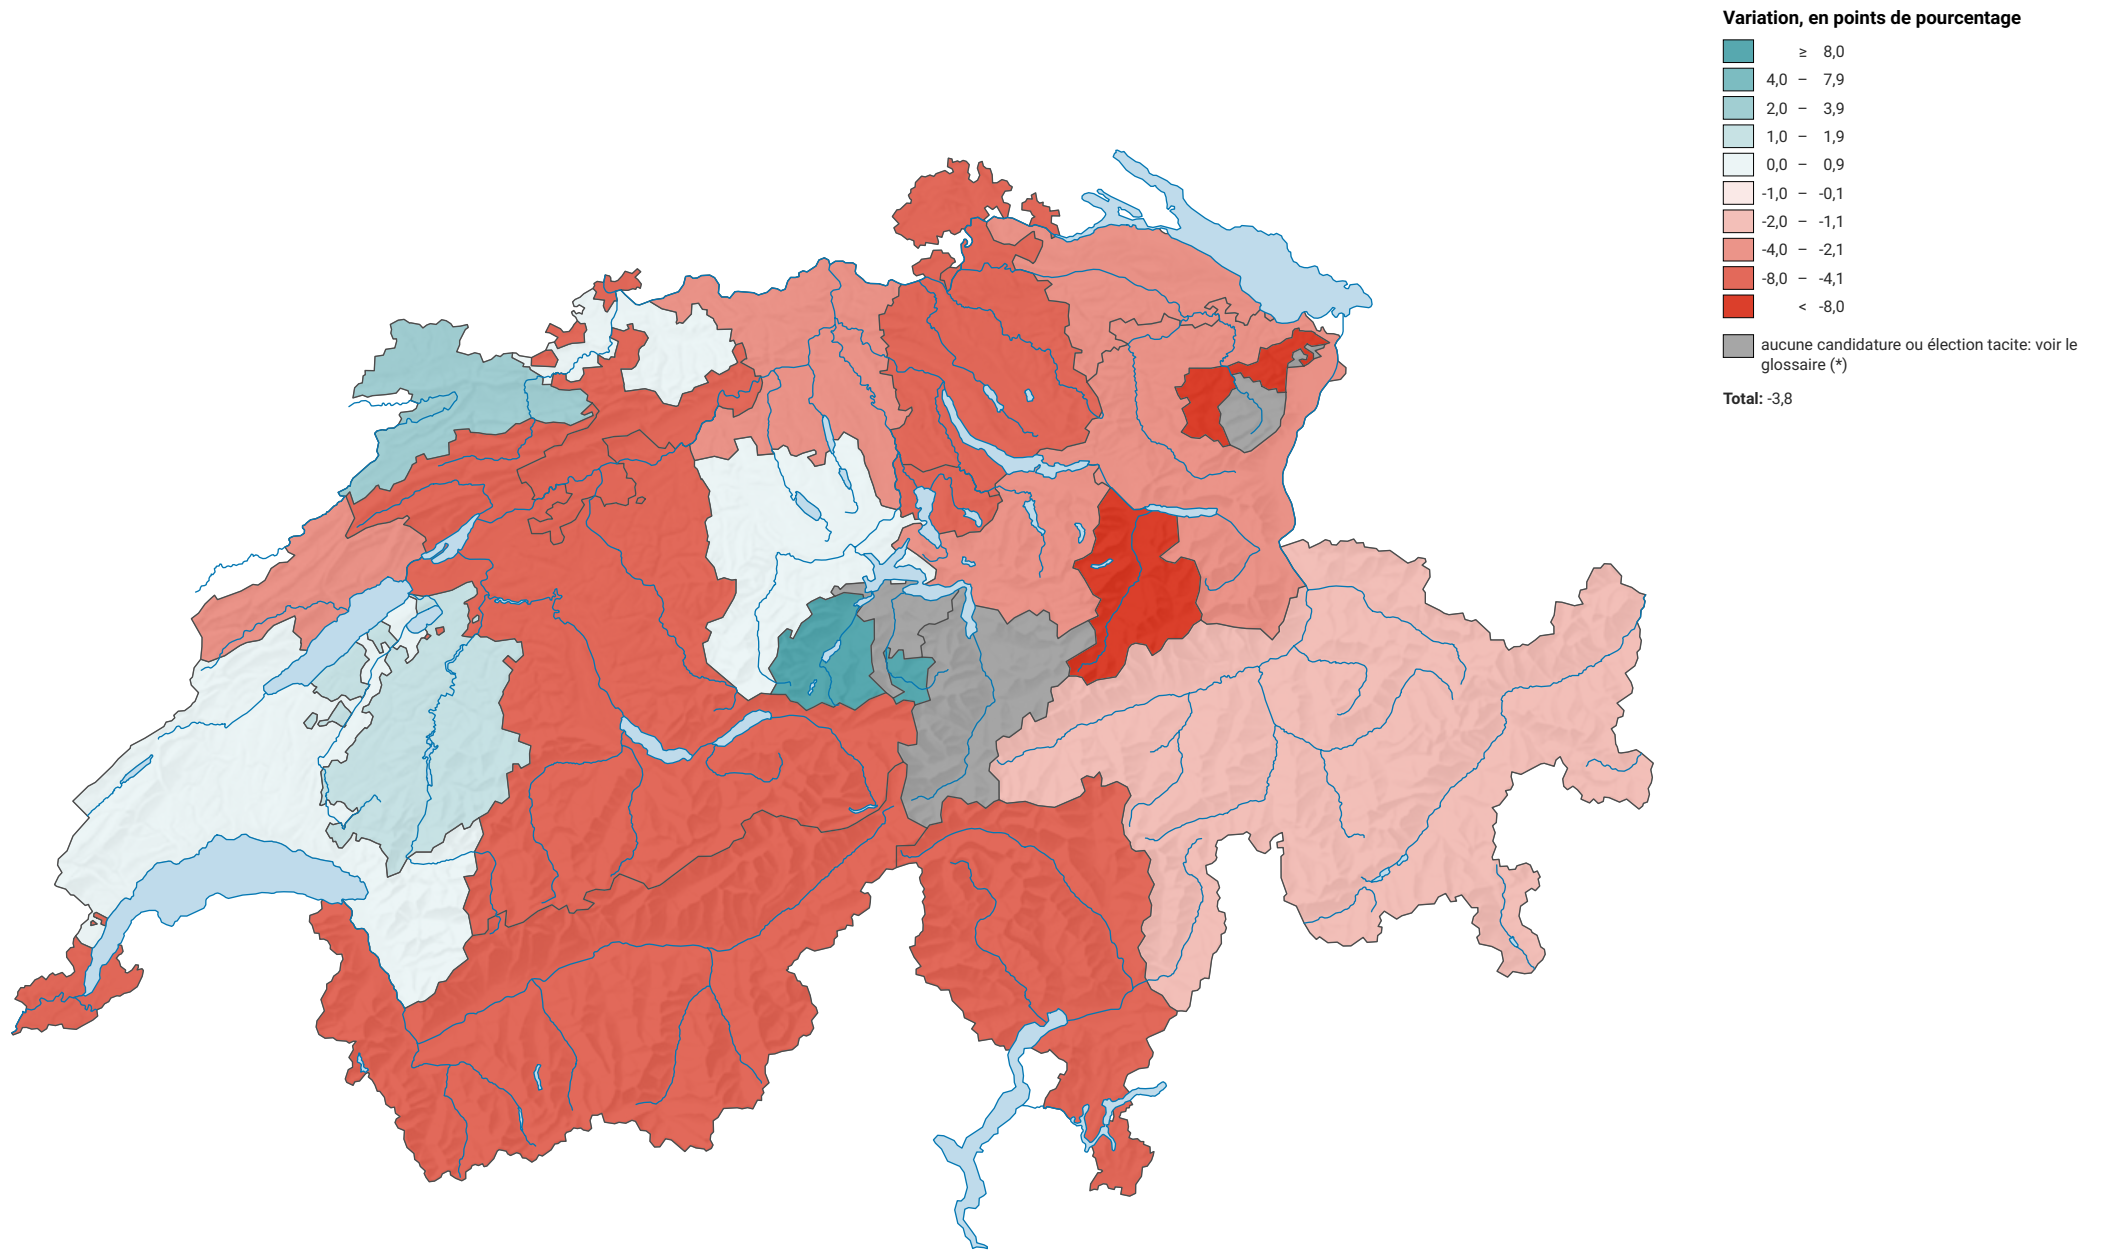

# Variation de la force du parti socialiste suisse (PSS), de 2003 à 2007

0 35 70 km

Niveau géographique:  
Cantons