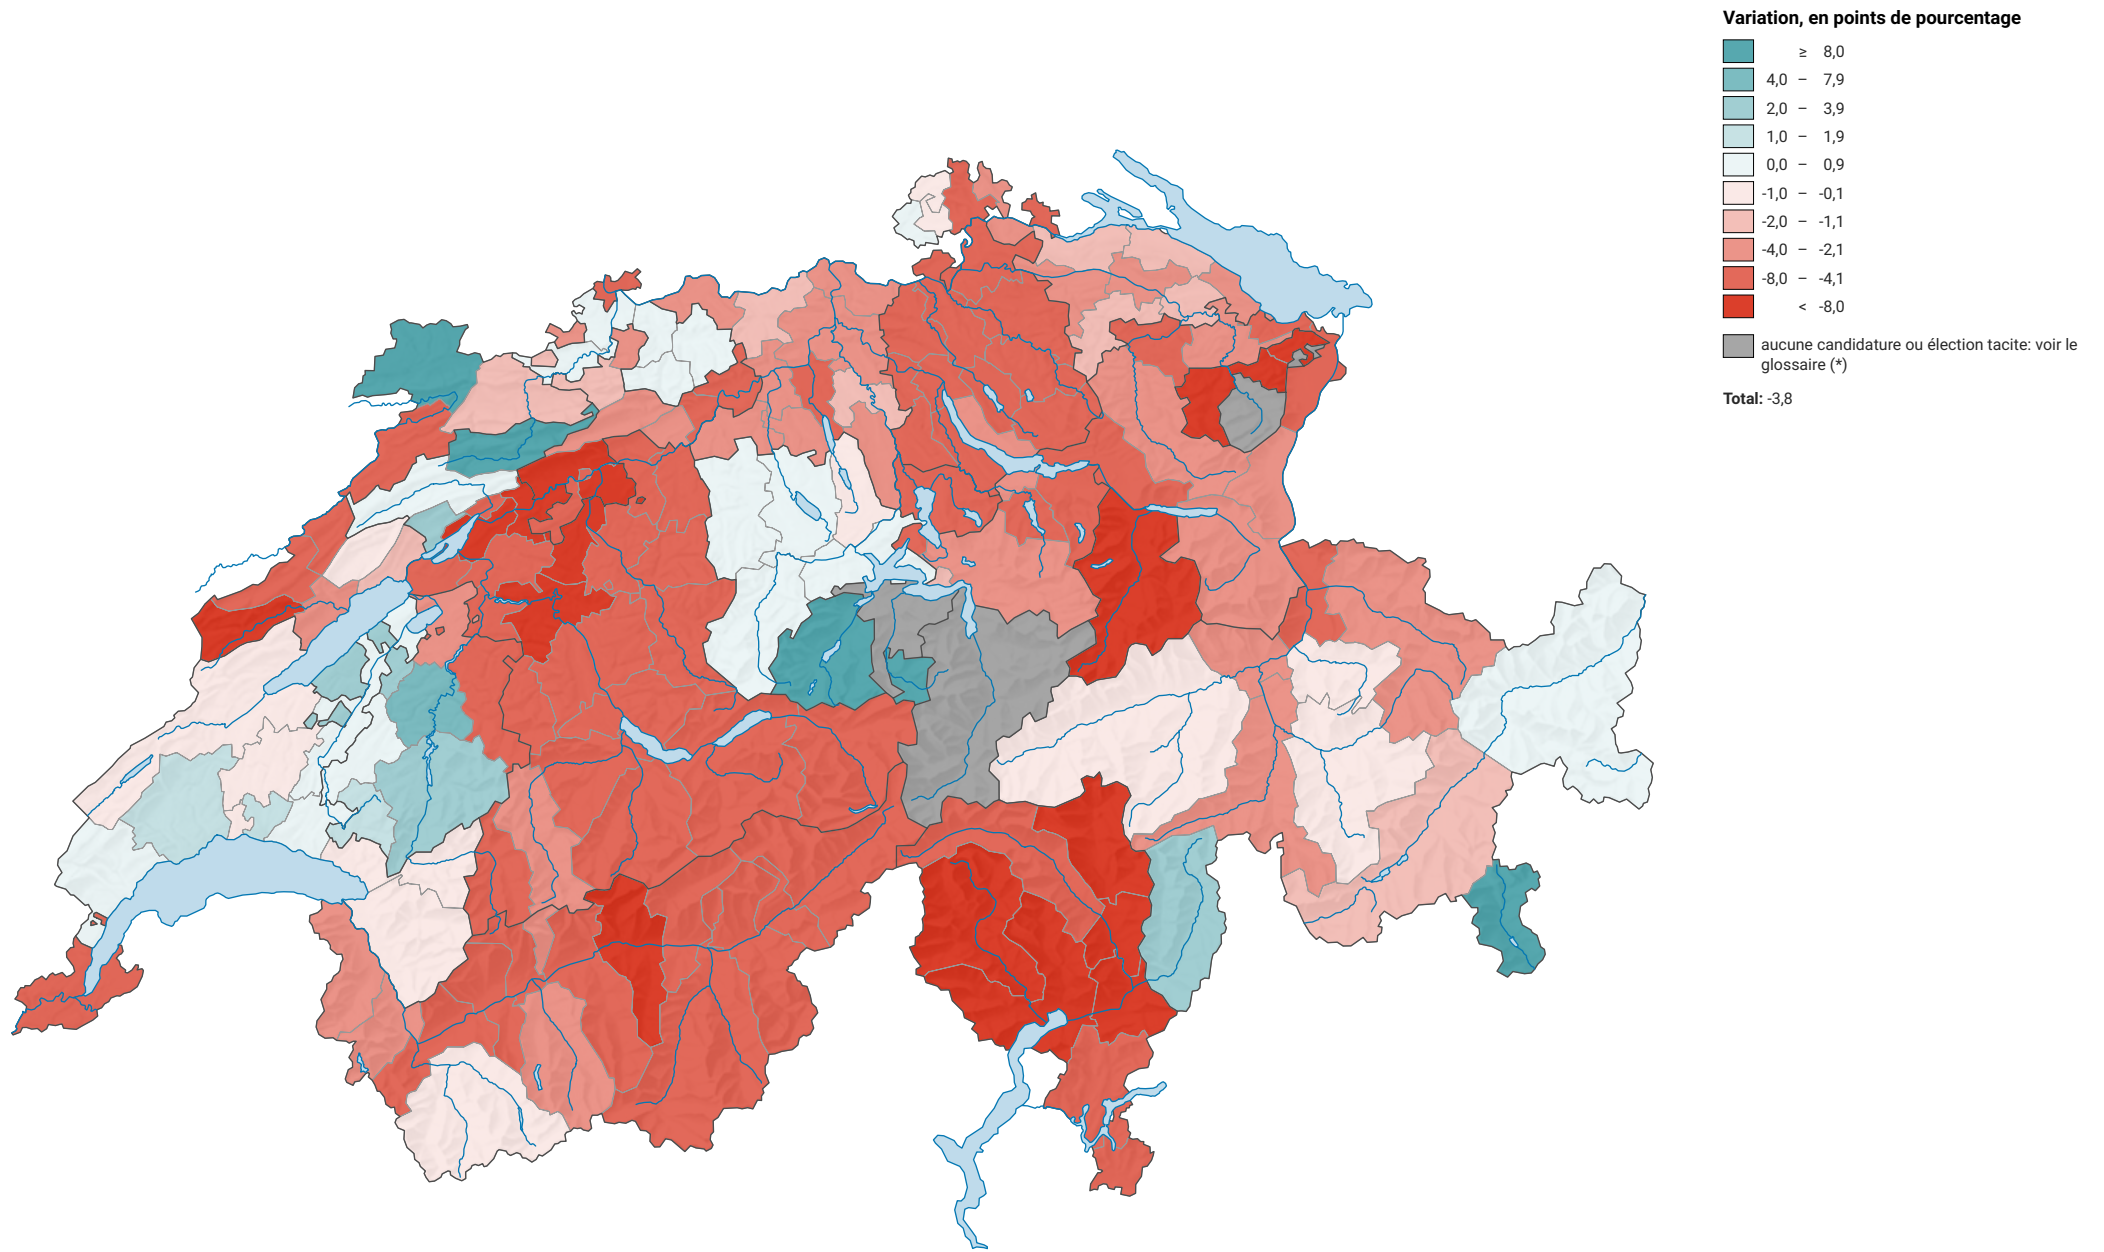

Variation de la force du parti socialiste suisse (PSS), de 2003 à 2007

0 35 70 km

Niveau géographique:
Districts