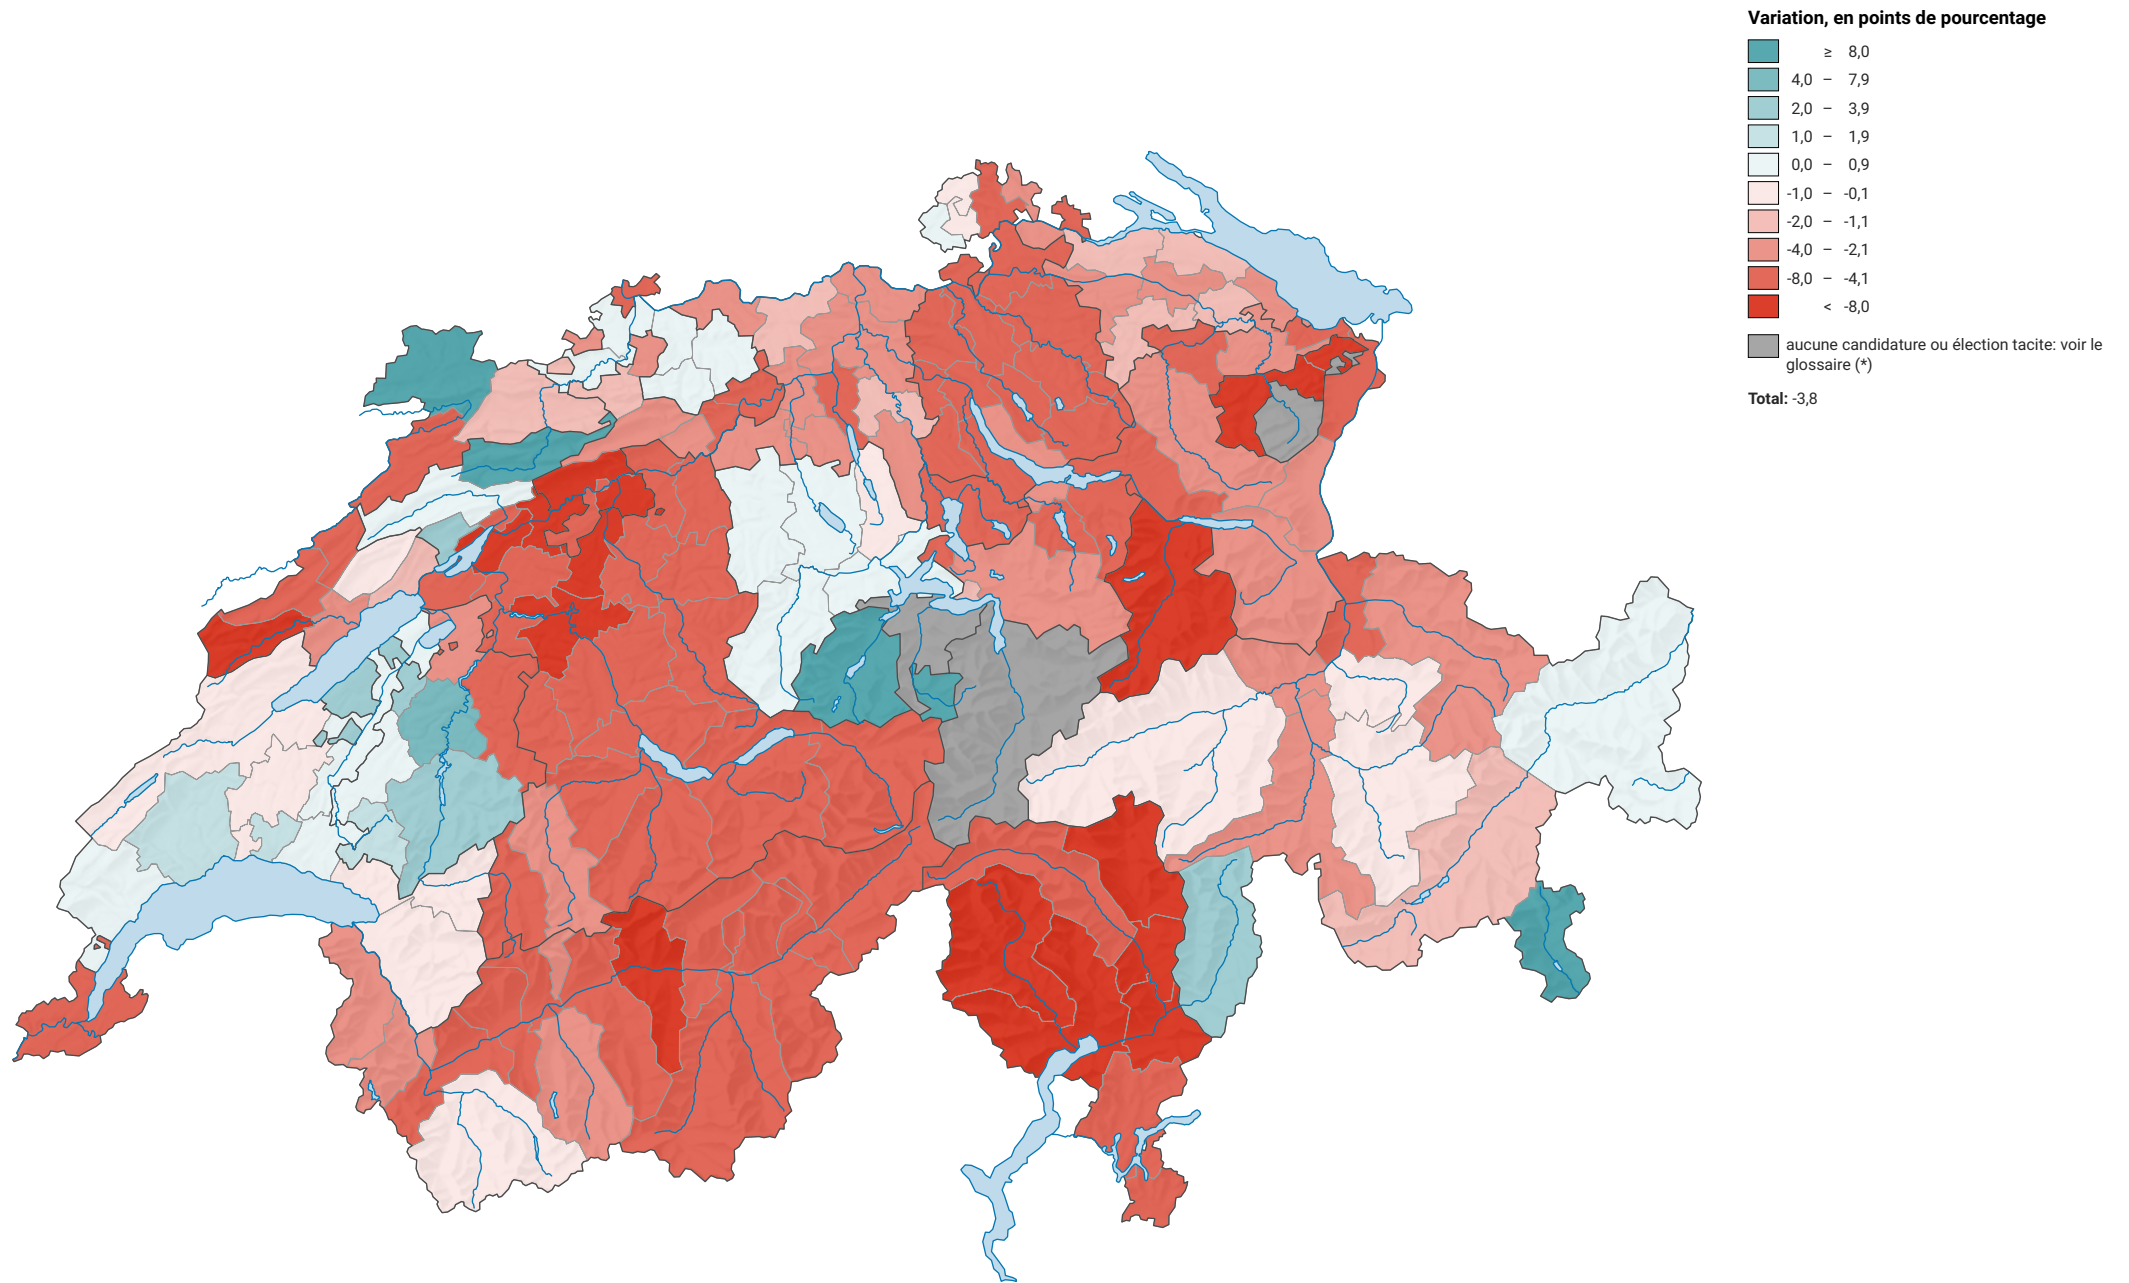

# Variation de la force du parti socialiste suisse (PSS), de 2003 à 2007

0 25 50 km

**Niveau géographique:**  
Districts