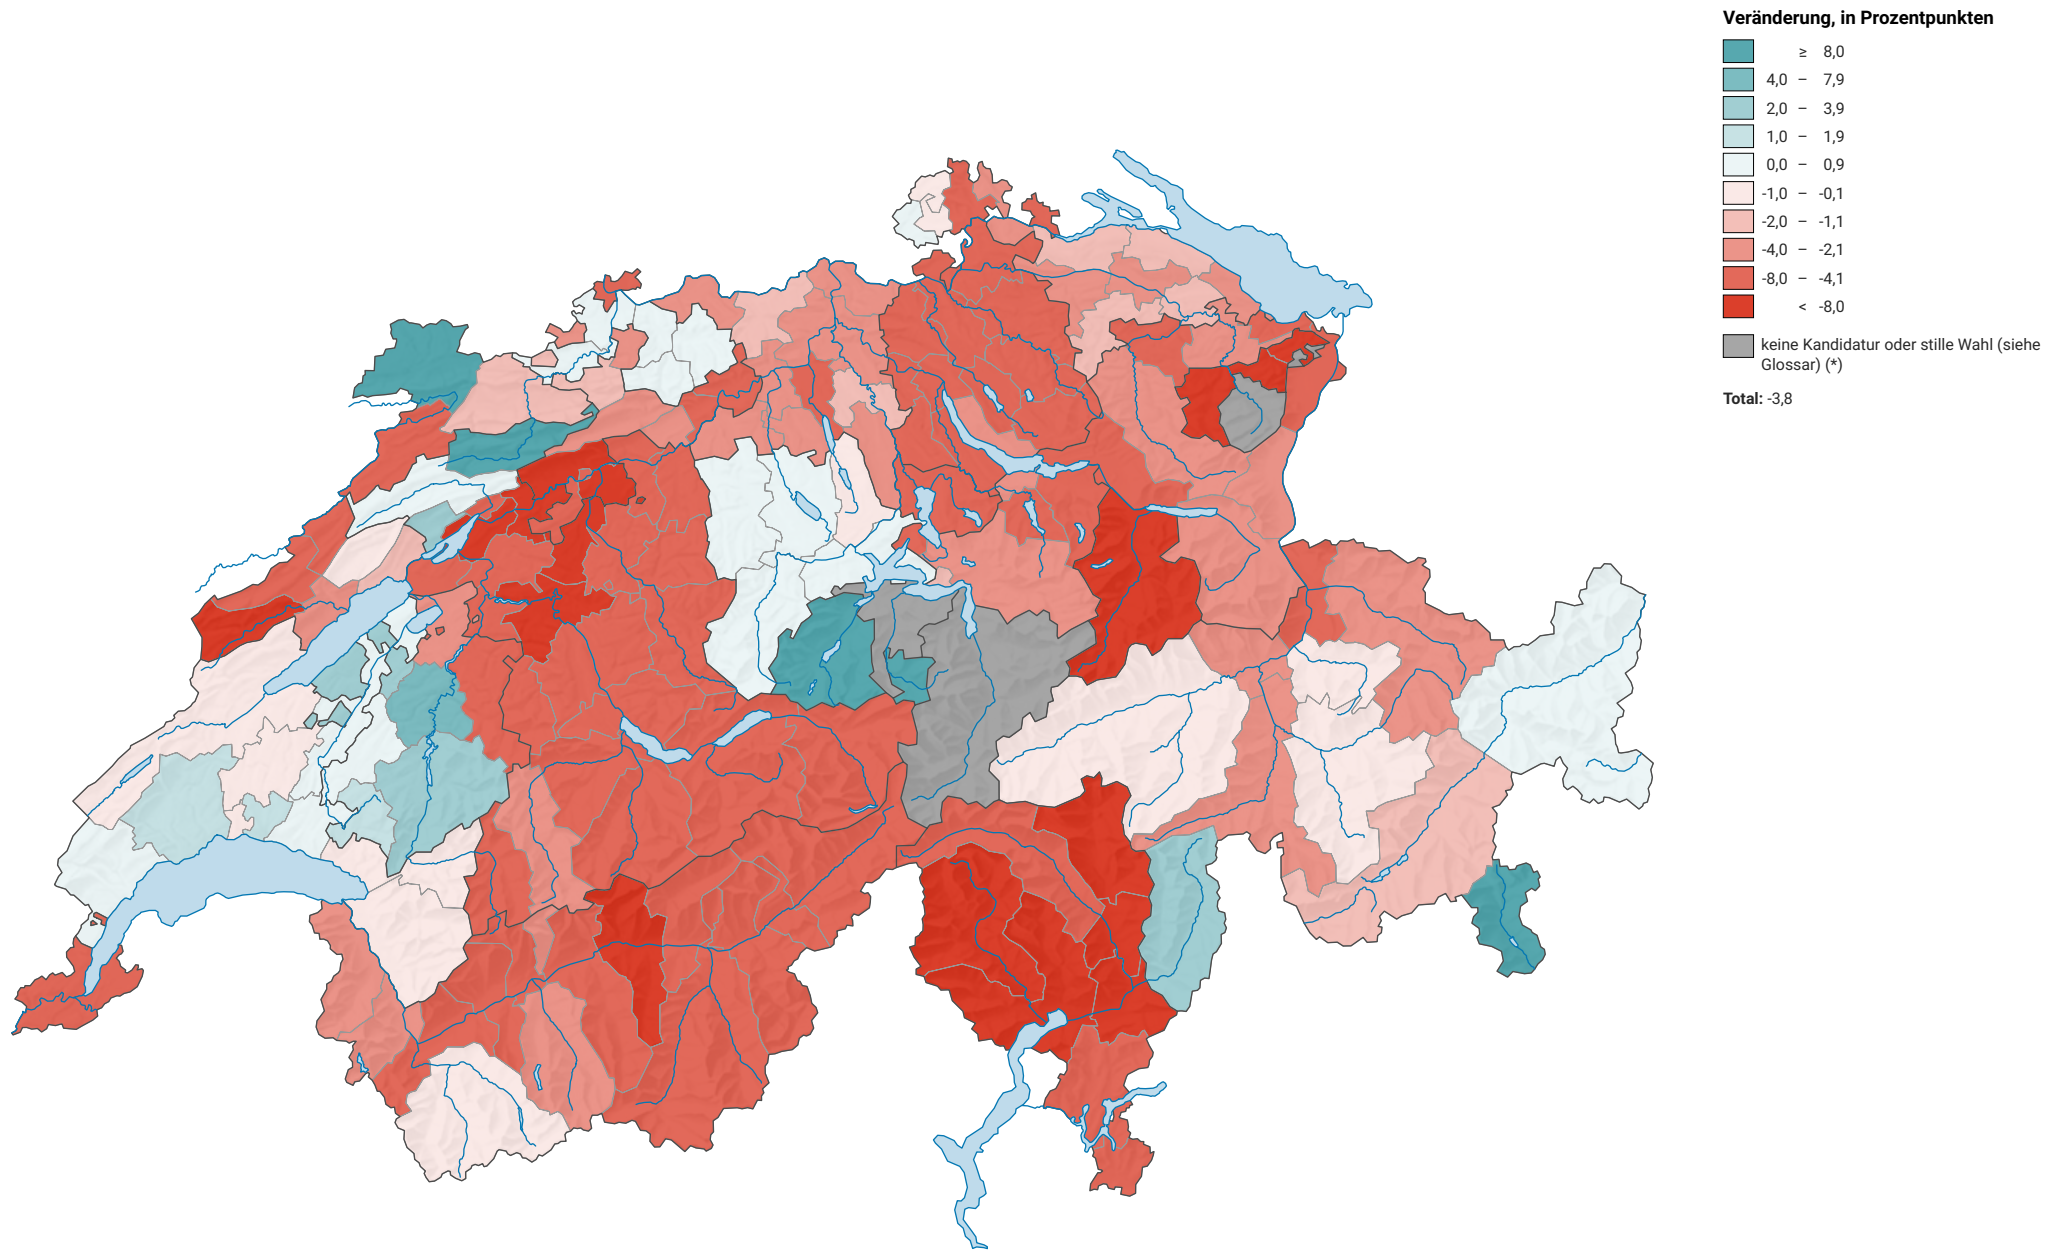

# Veränderung der Parteistärke der Sozialdemokratischen Partei der Schweiz (SPS), 2003-2007

0 35 70 km

**Raumgliederung:**  
Bezirke