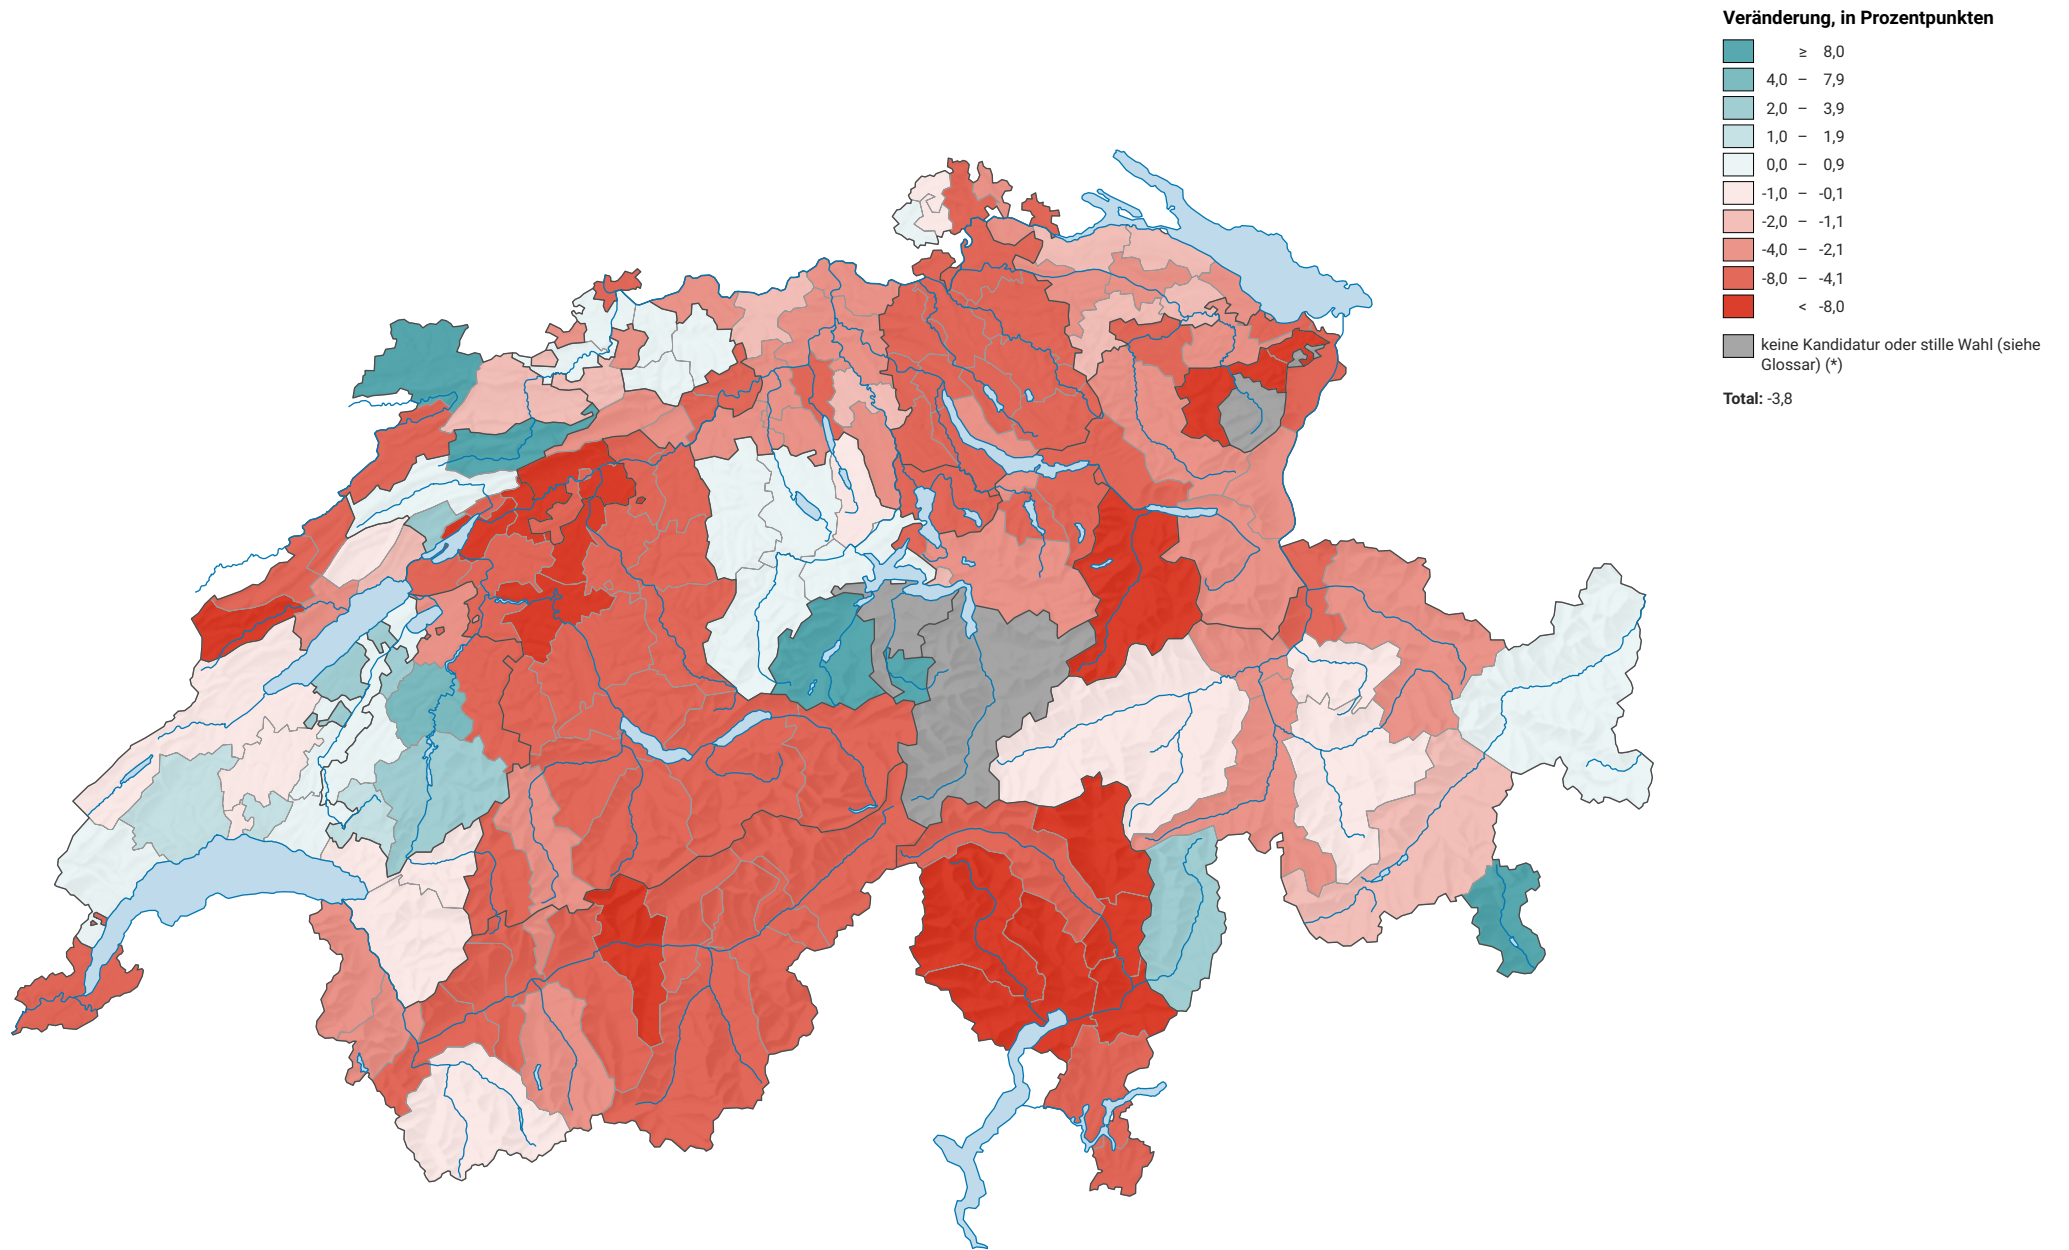

# Veränderung der Parteistärke der Sozialdemokratischen Partei der Schweiz (SPS), 2003-2007

0 35 70 km

**Raumgliederung:**  
Bezirke