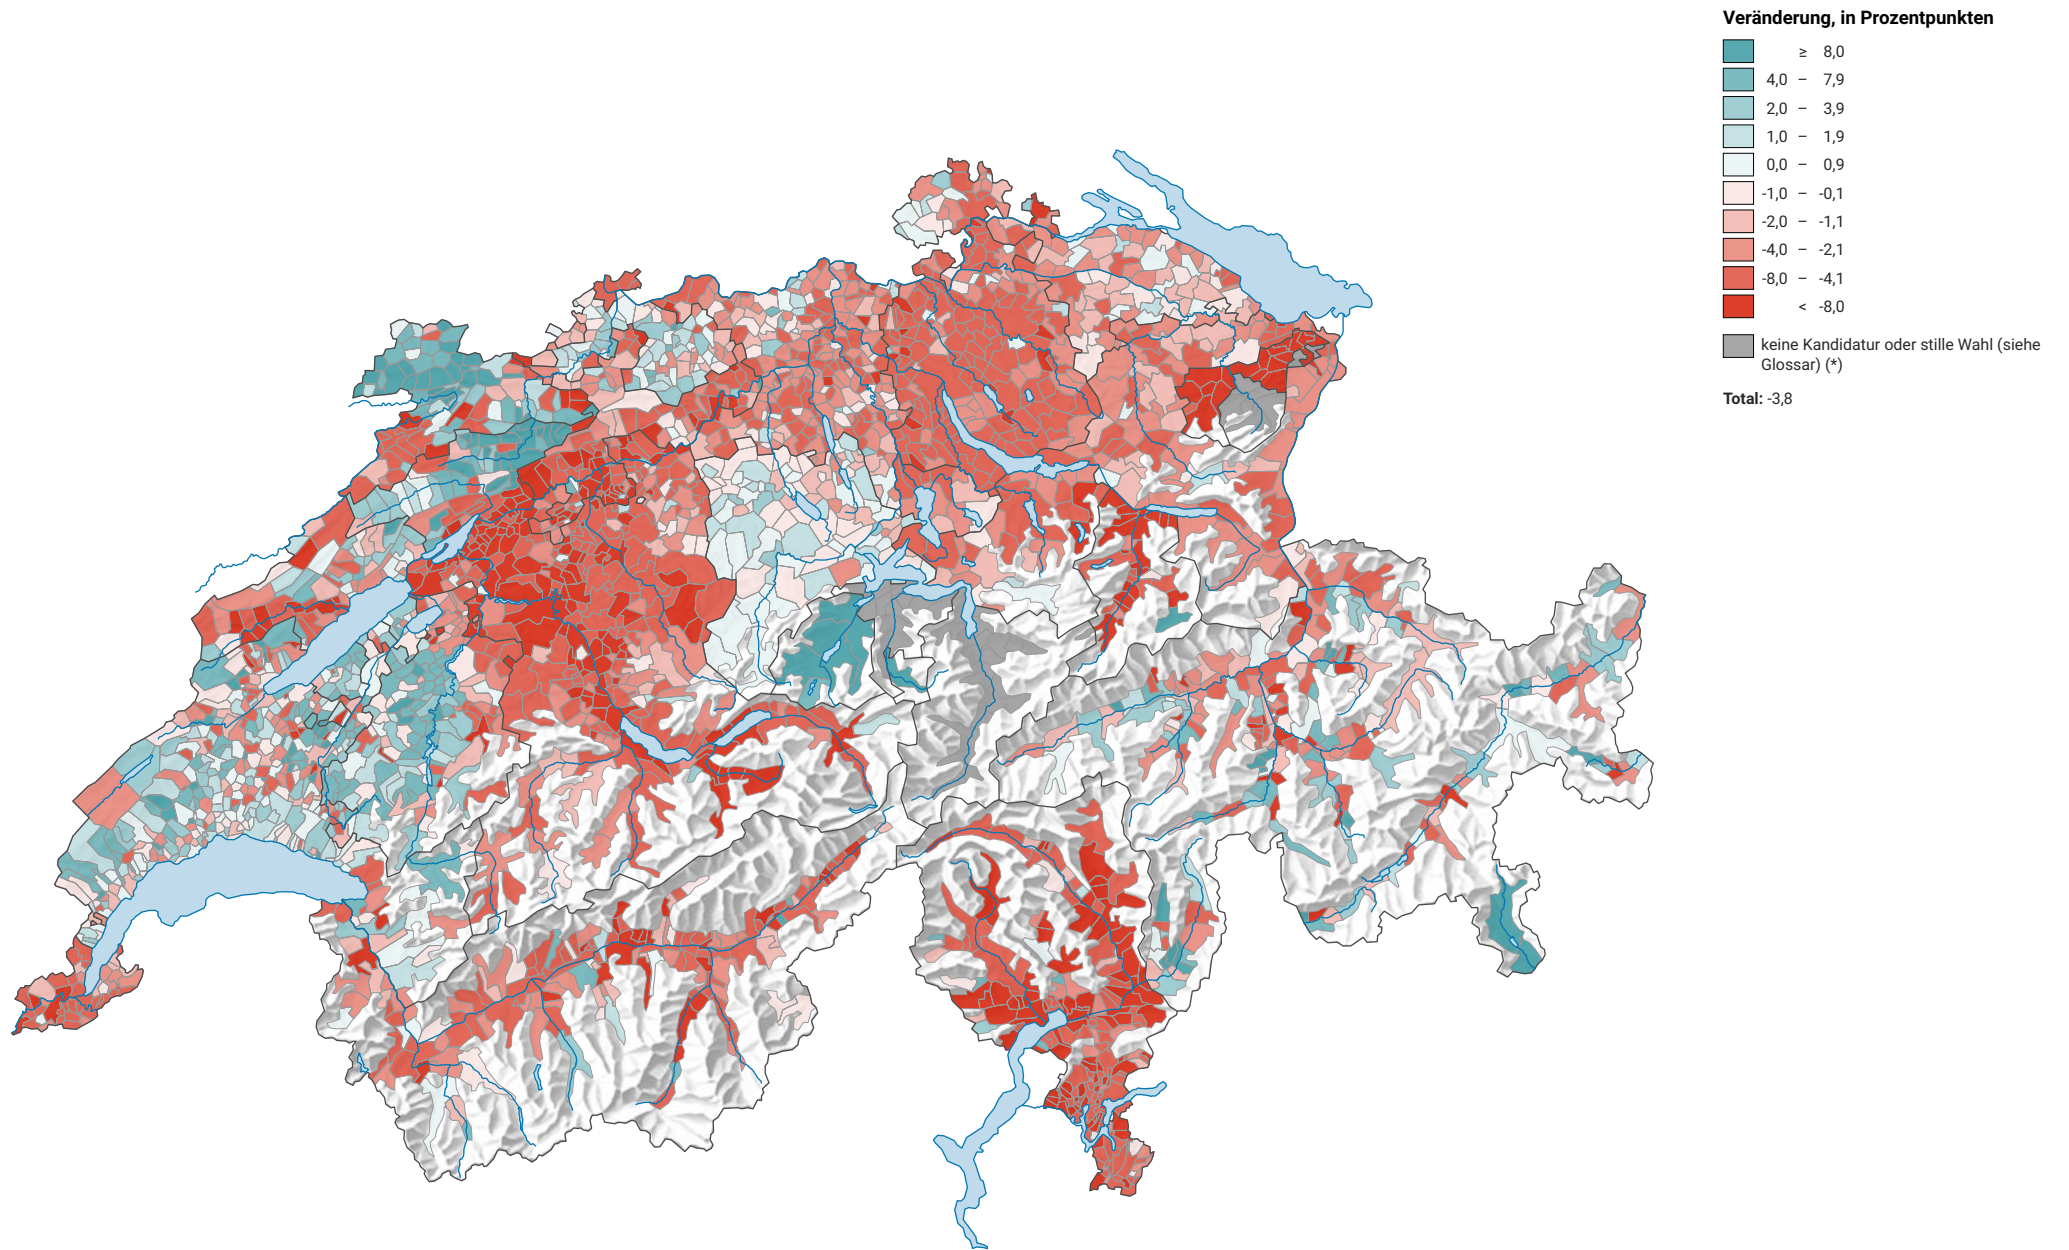

Veränderung der Parteistärke der Sozialdemokratischen Partei der Schweiz (SPS), 2003-2007

0 35 70 km

Raumgliederung:
Gemeinden (Politik)