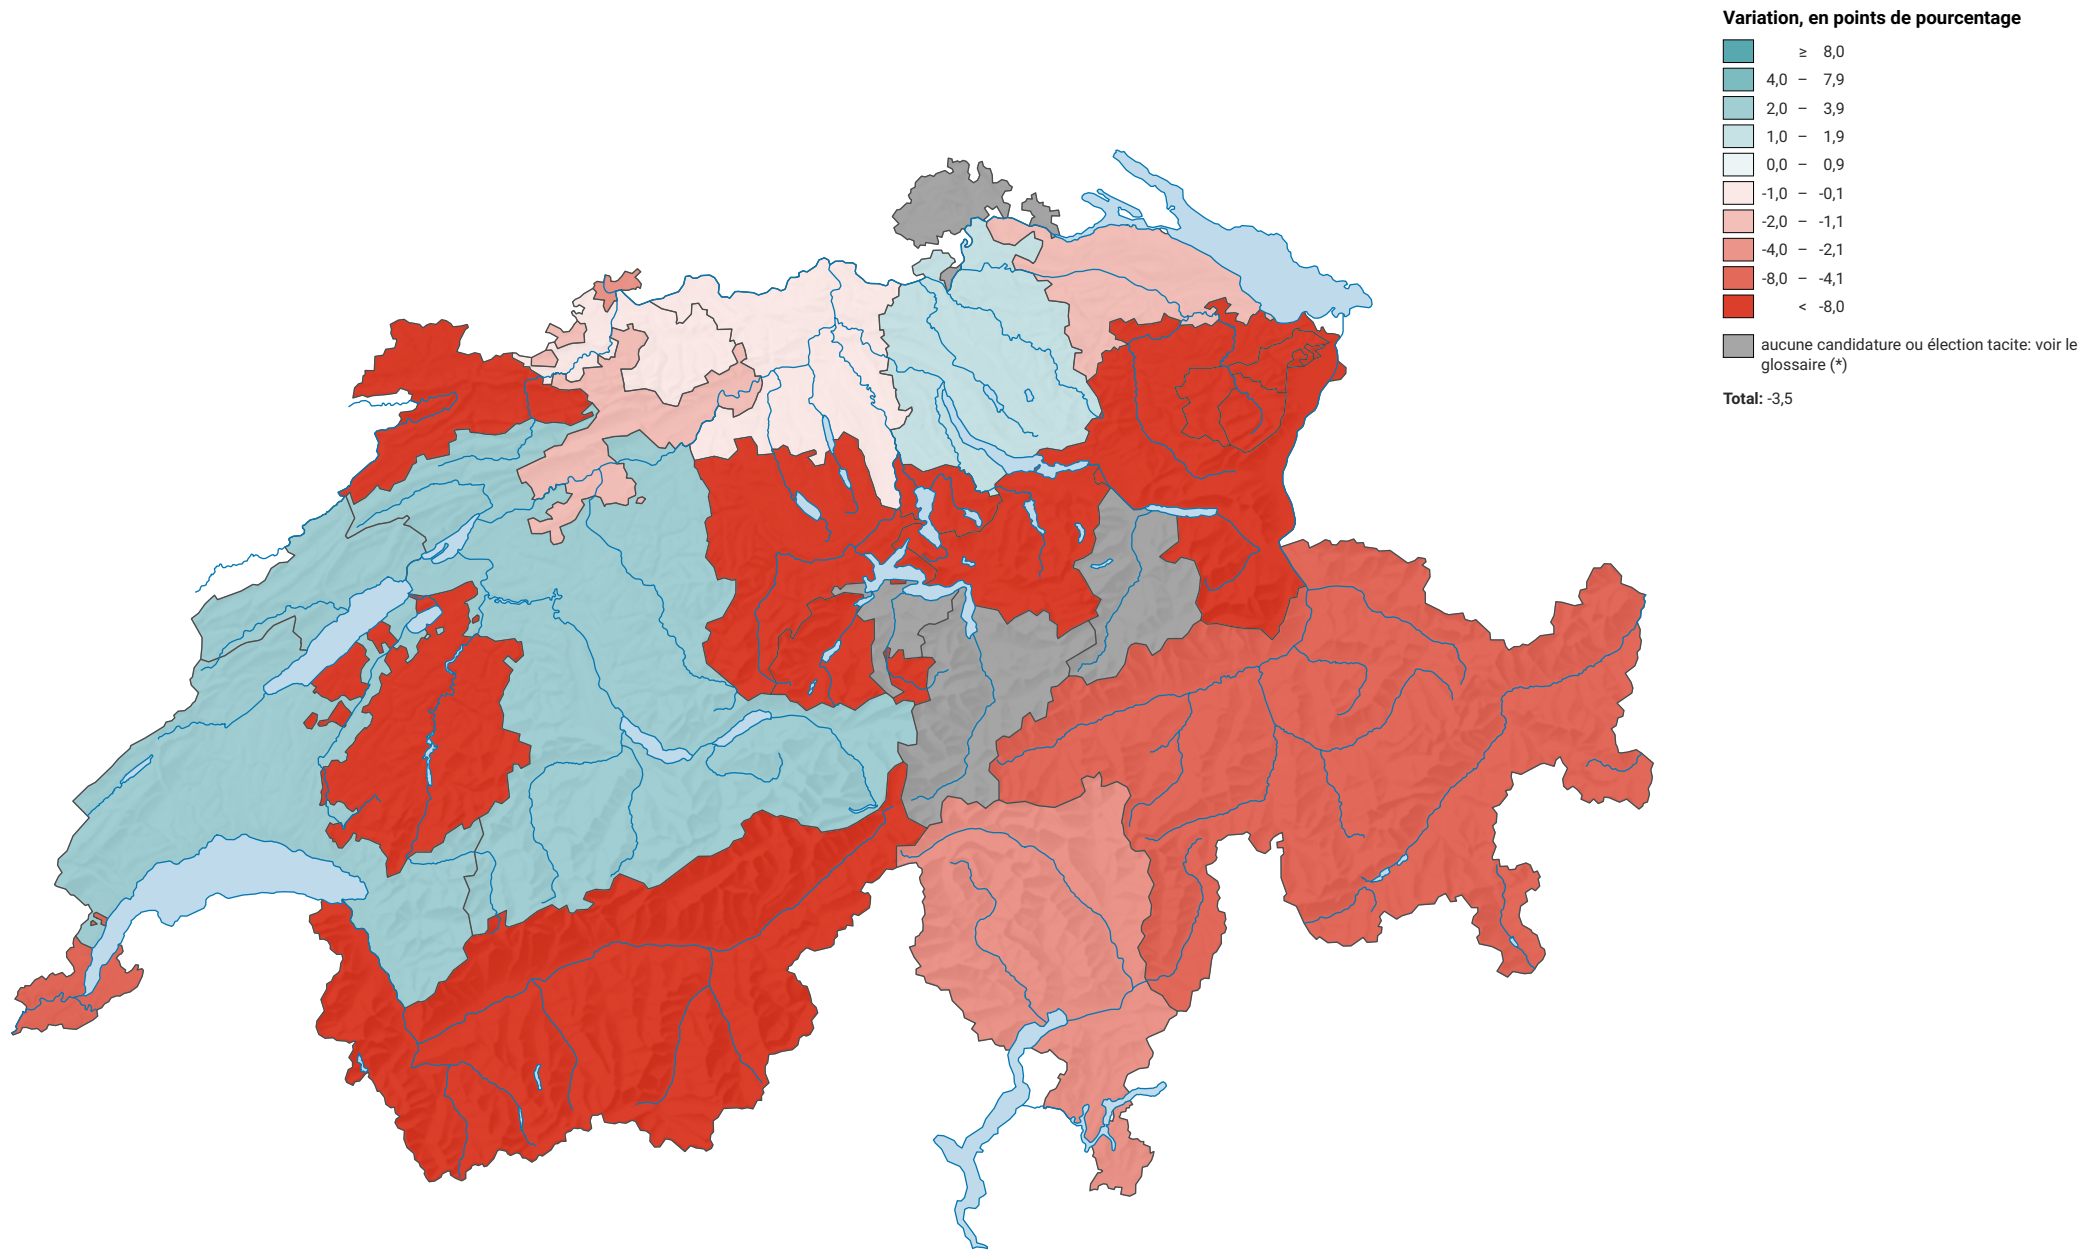

Variation de la force du parti démocrate-chrétien suisse (PDC), de 1991 à 2007

0 35 70 km

Niveau géographique:
Cantons