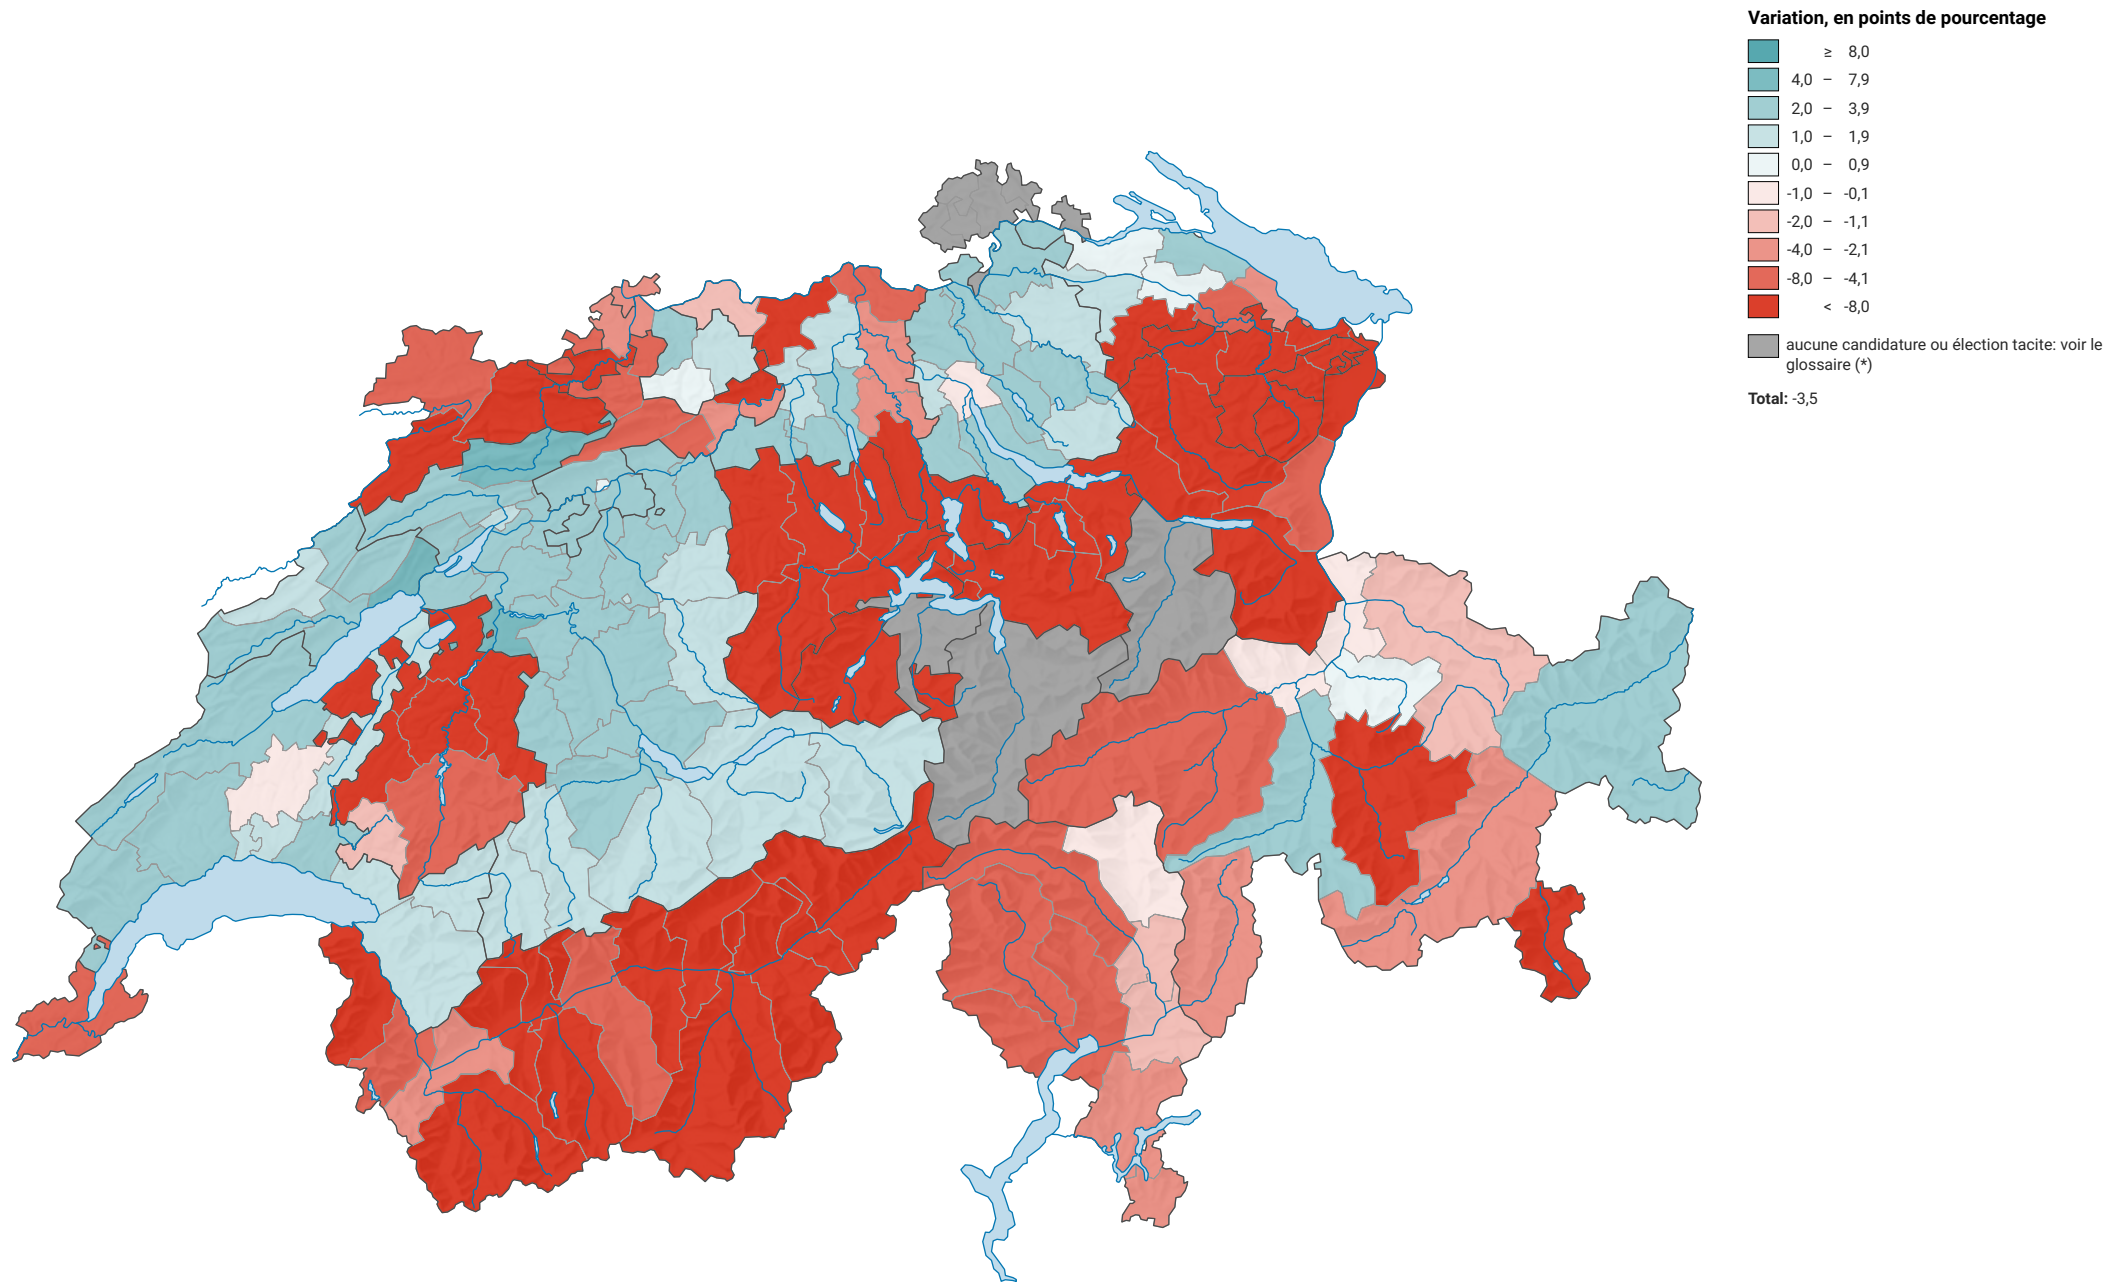

Variation de la force du parti démocrate-chrétien suisse (PDC), de 1991 à 2007

0 25 50 km

Niveau géographique:
Districts