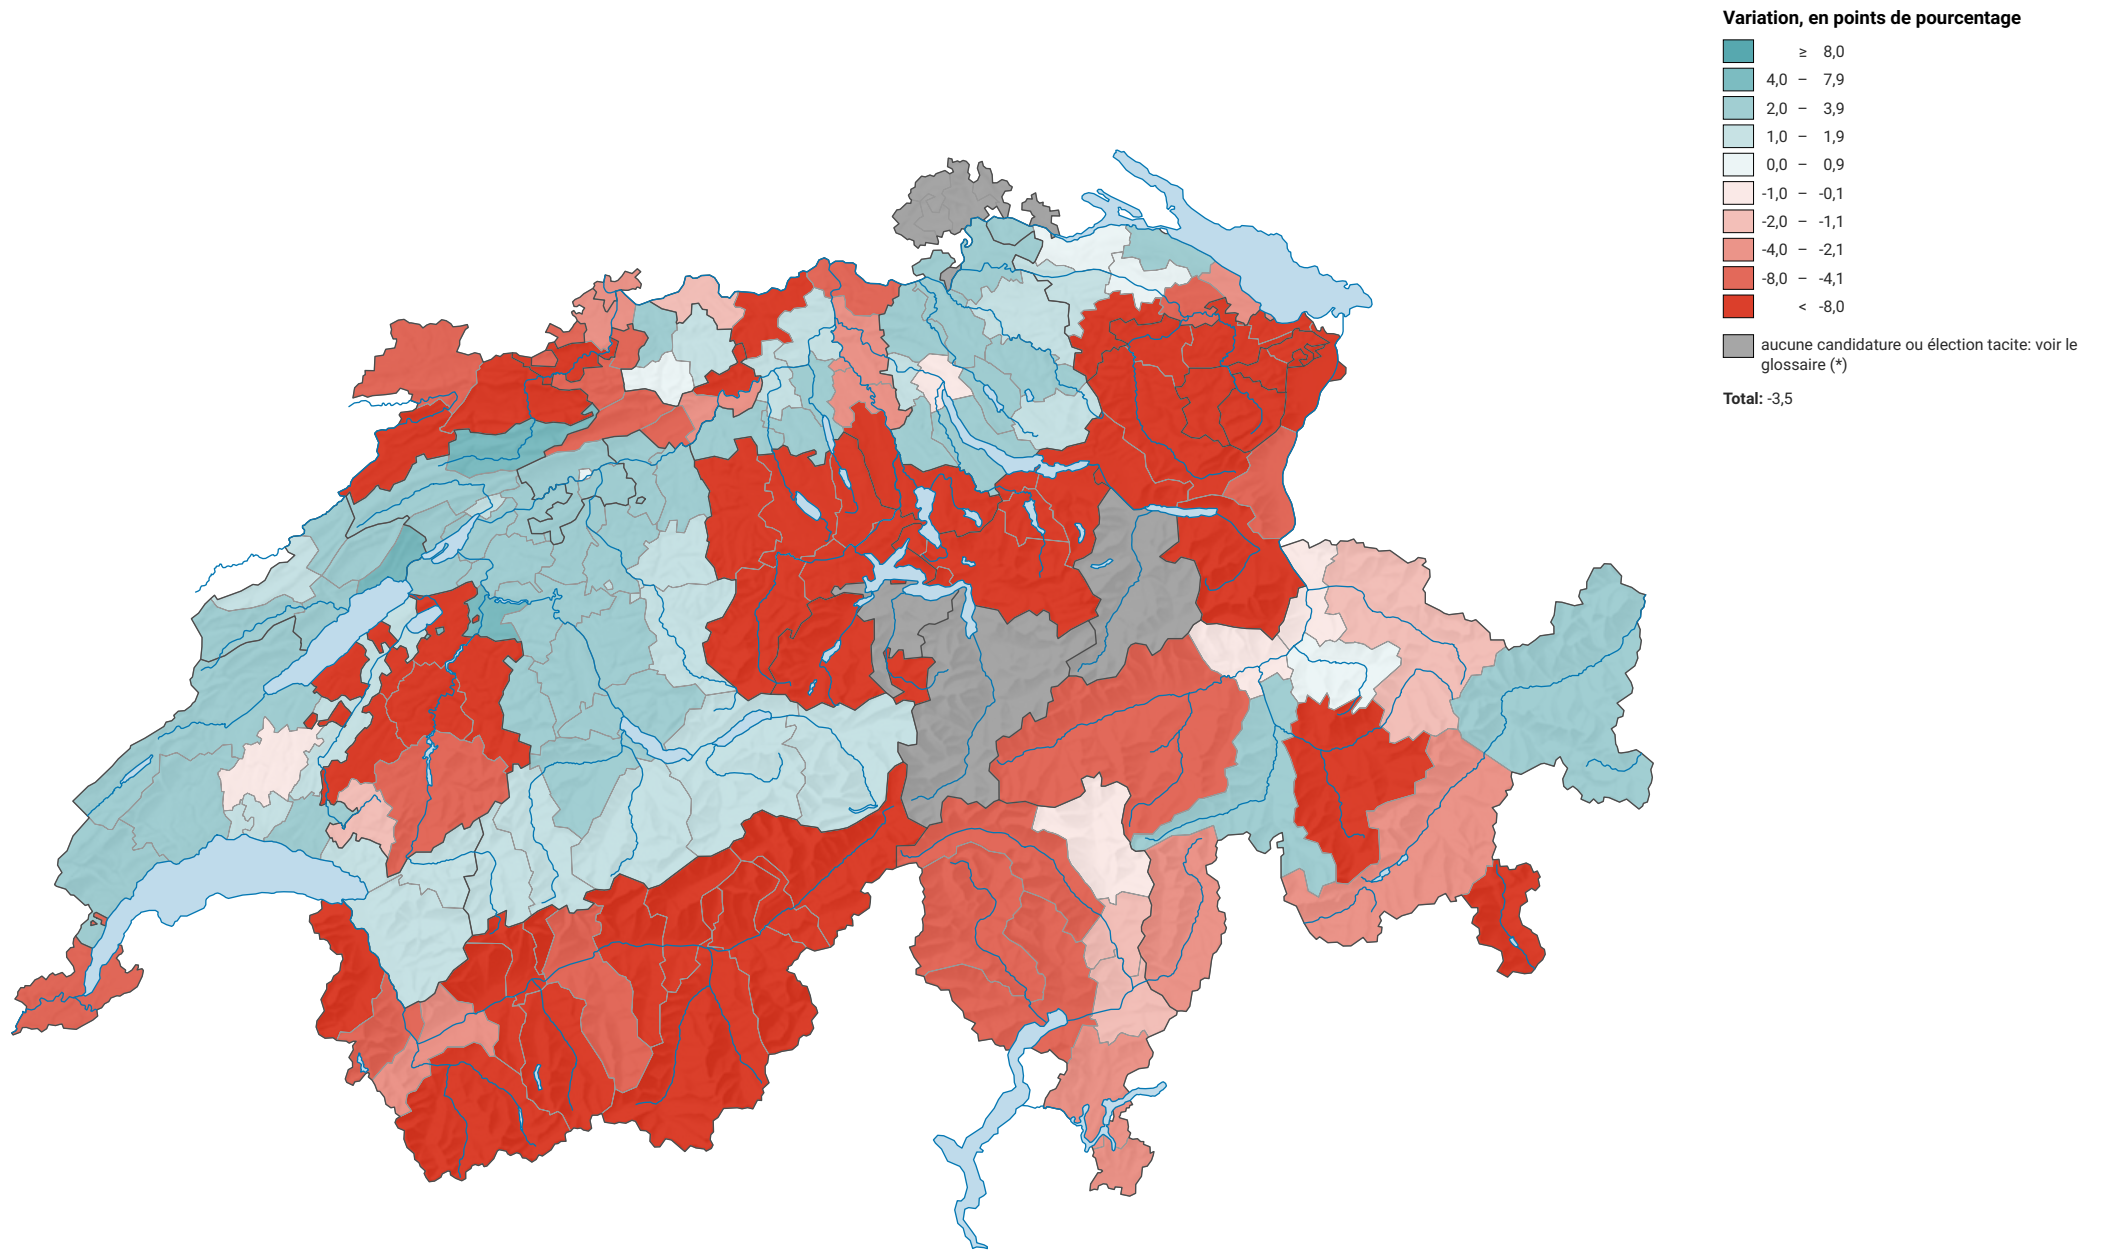

# Variation de la force du parti démocrate-chrétien suisse (PDC), de 1991 à 2007

0 35 70 km

**Niveau géographique:**  
Districts