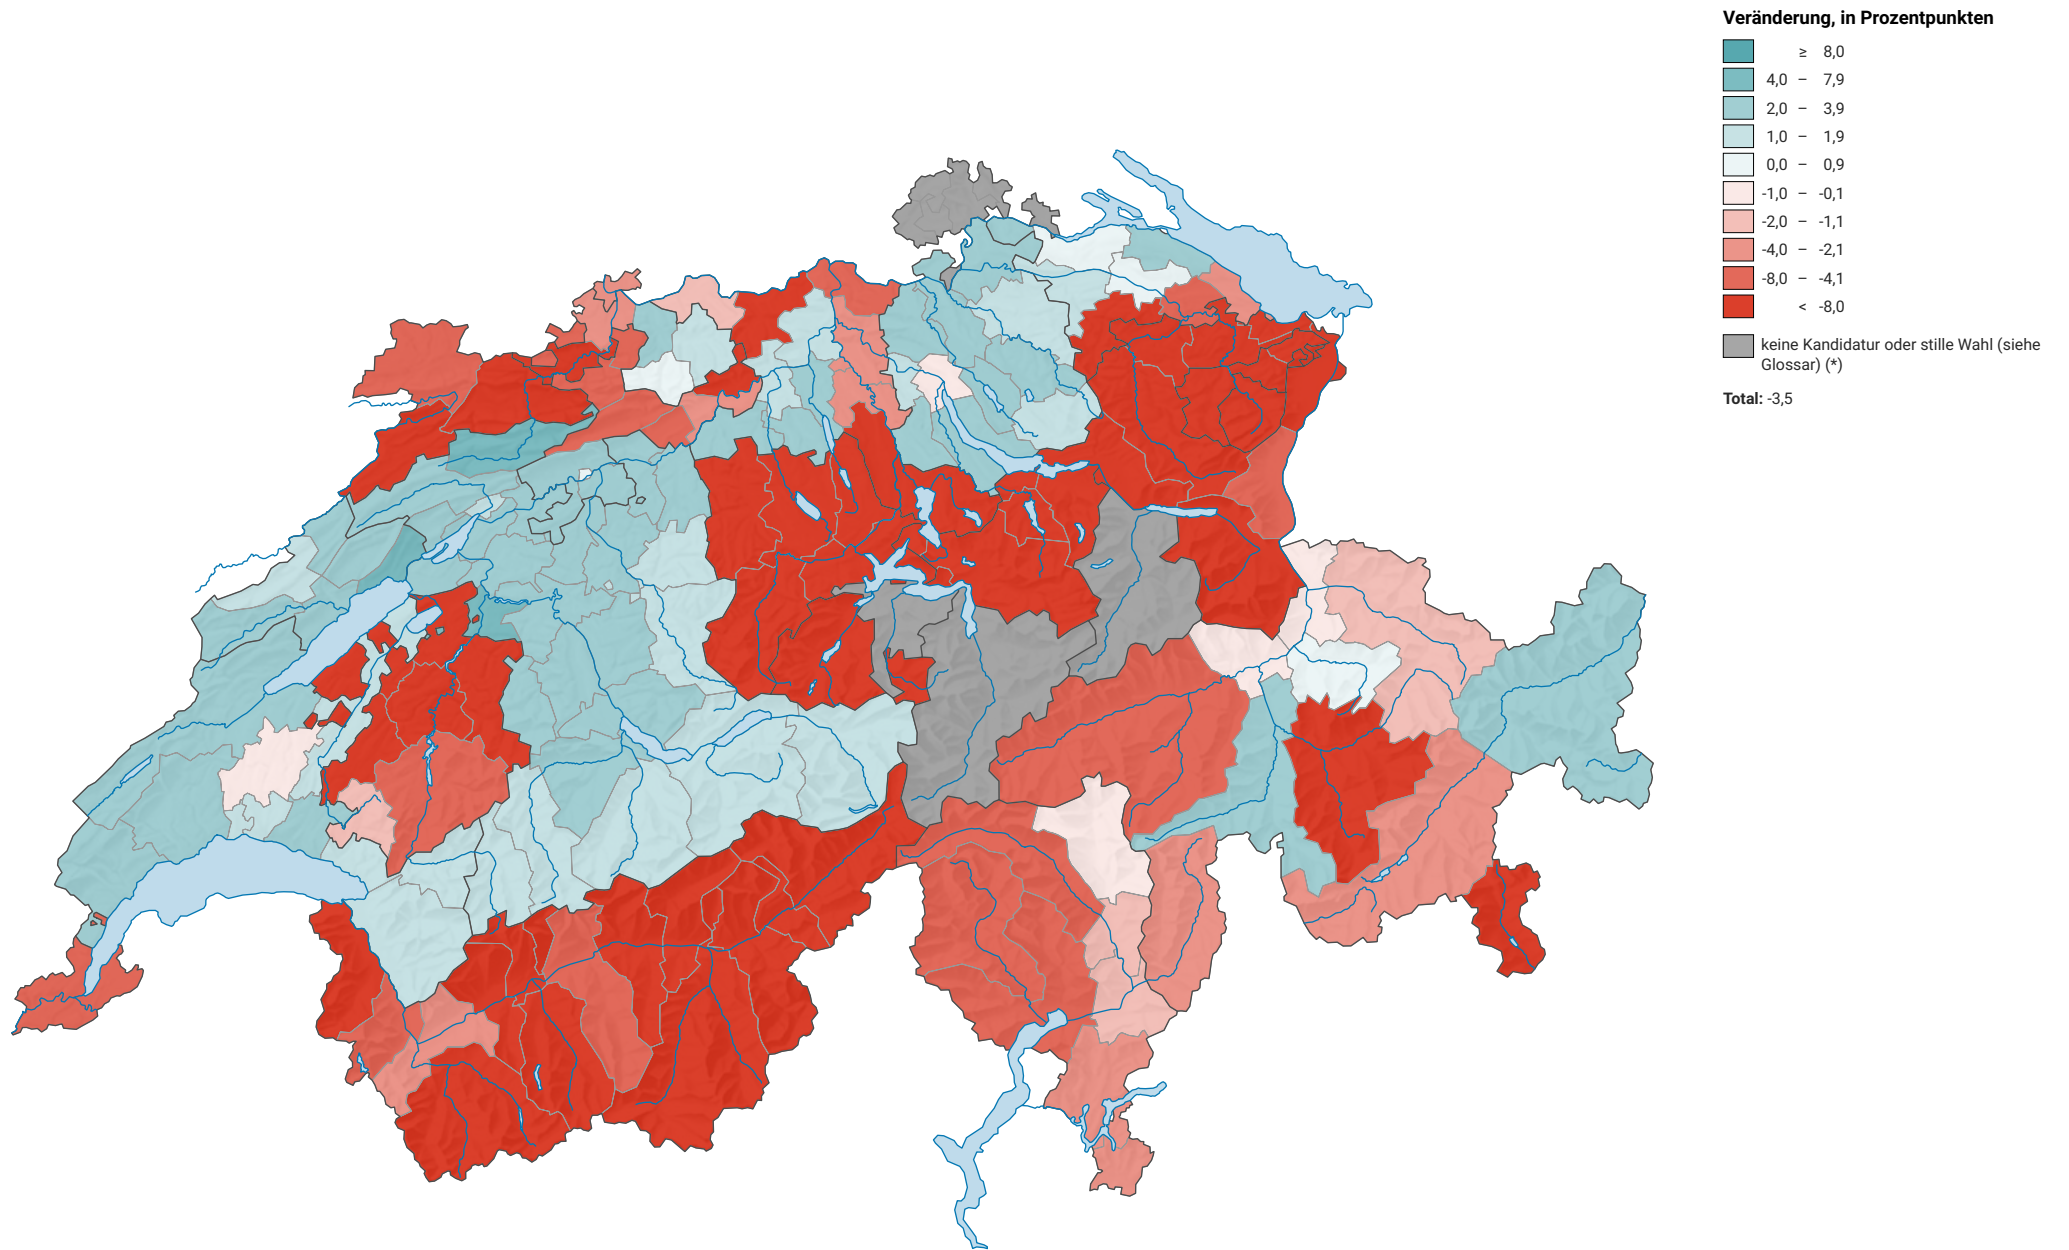

# Veränderung der Parteistärke der Christlichdemokratischen Volkspartei (CVP), 1991-2007

0 35 70 km

**Raumgliederung:**  
Bezirke