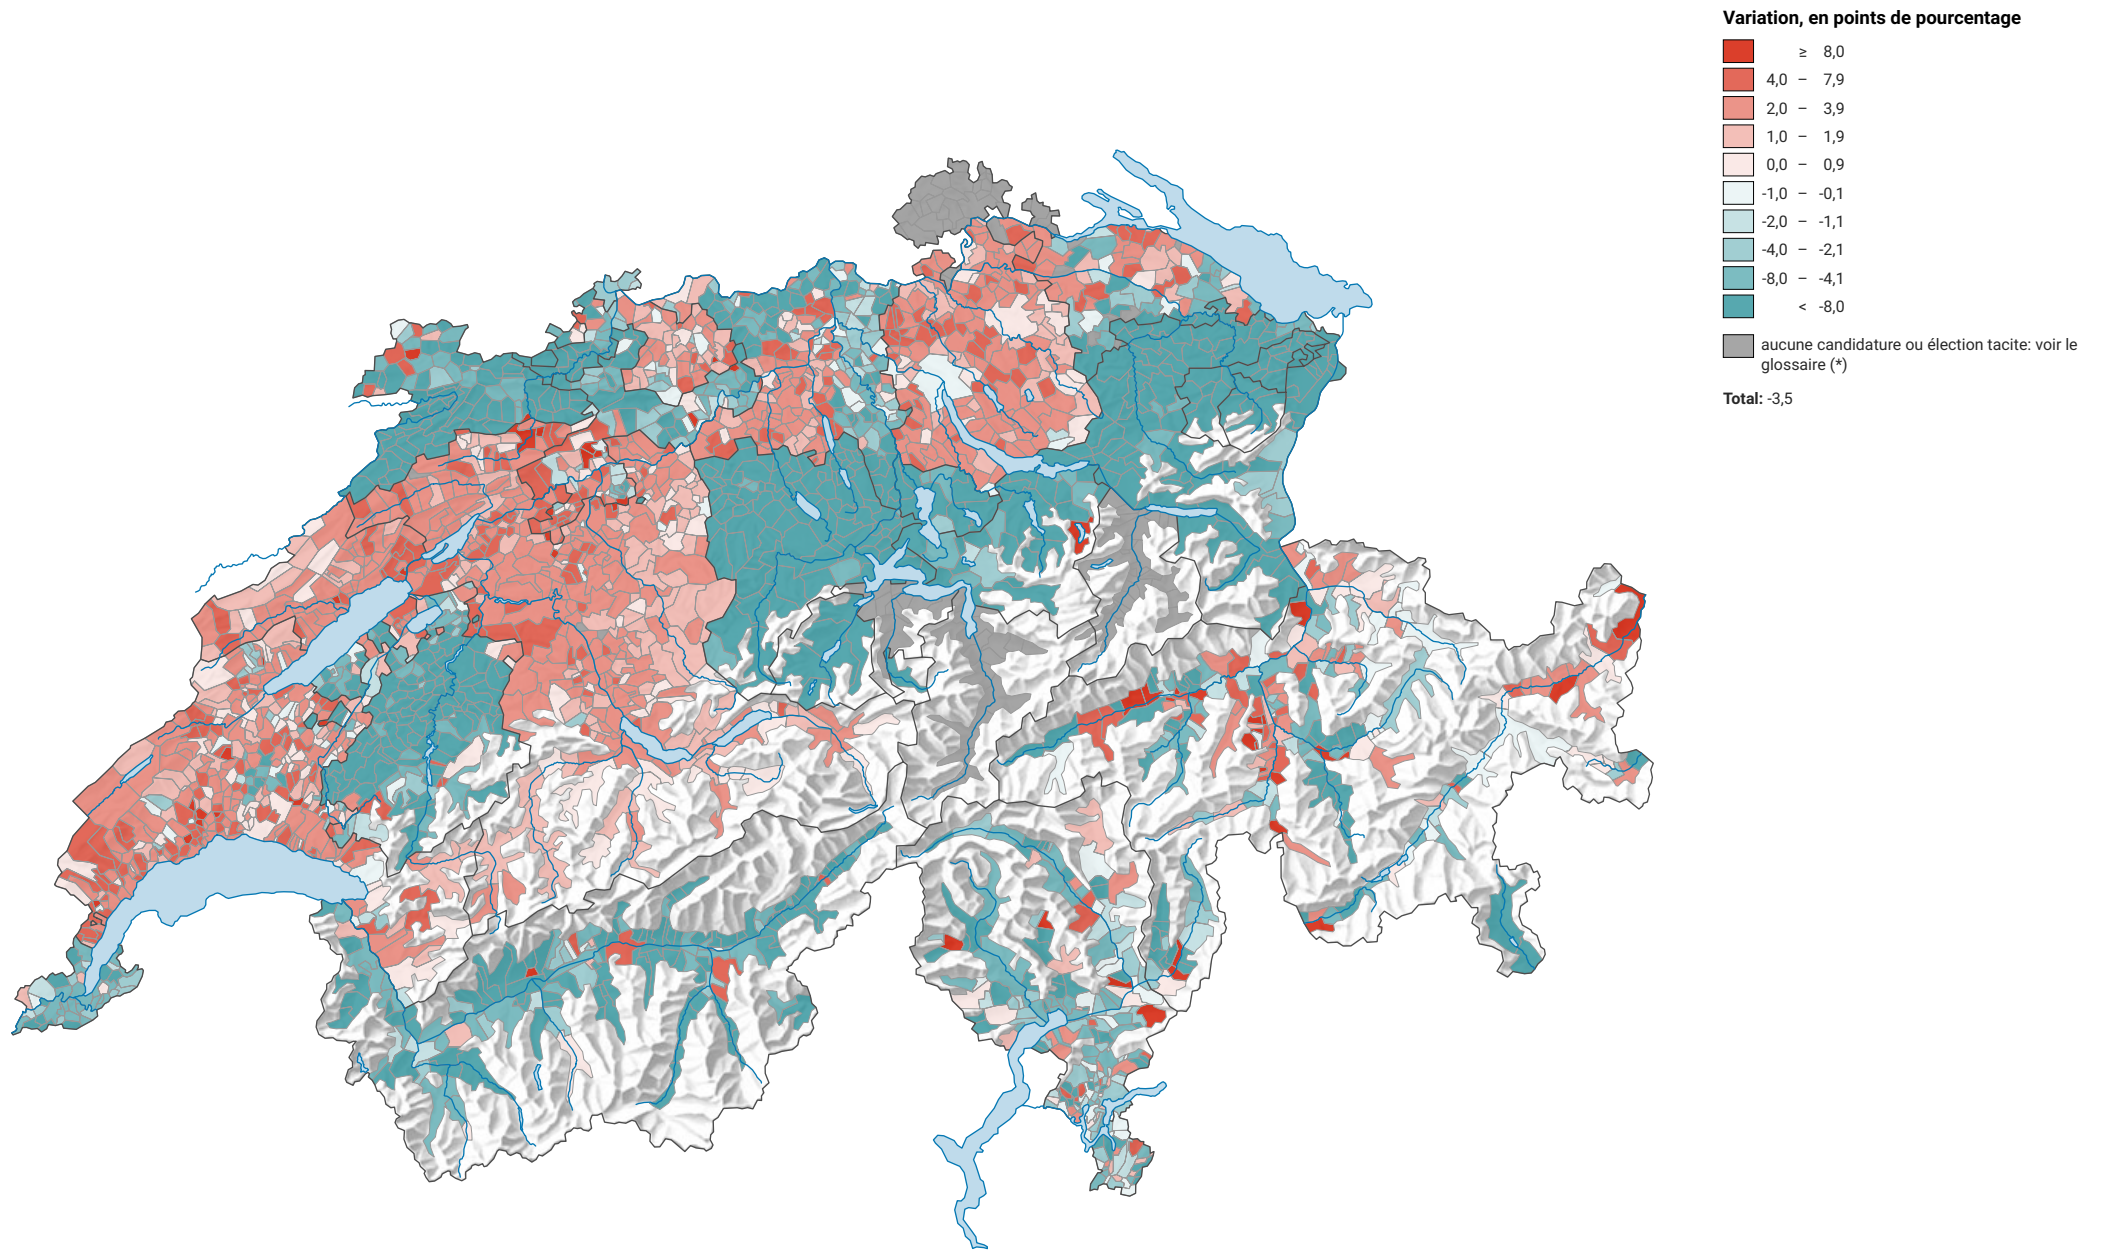

Variation de la force du parti démocrate-chrétien suisse (PDC), de 1991 à 2007

0 35 70 km

Niveau géographique:
Communes (politique)