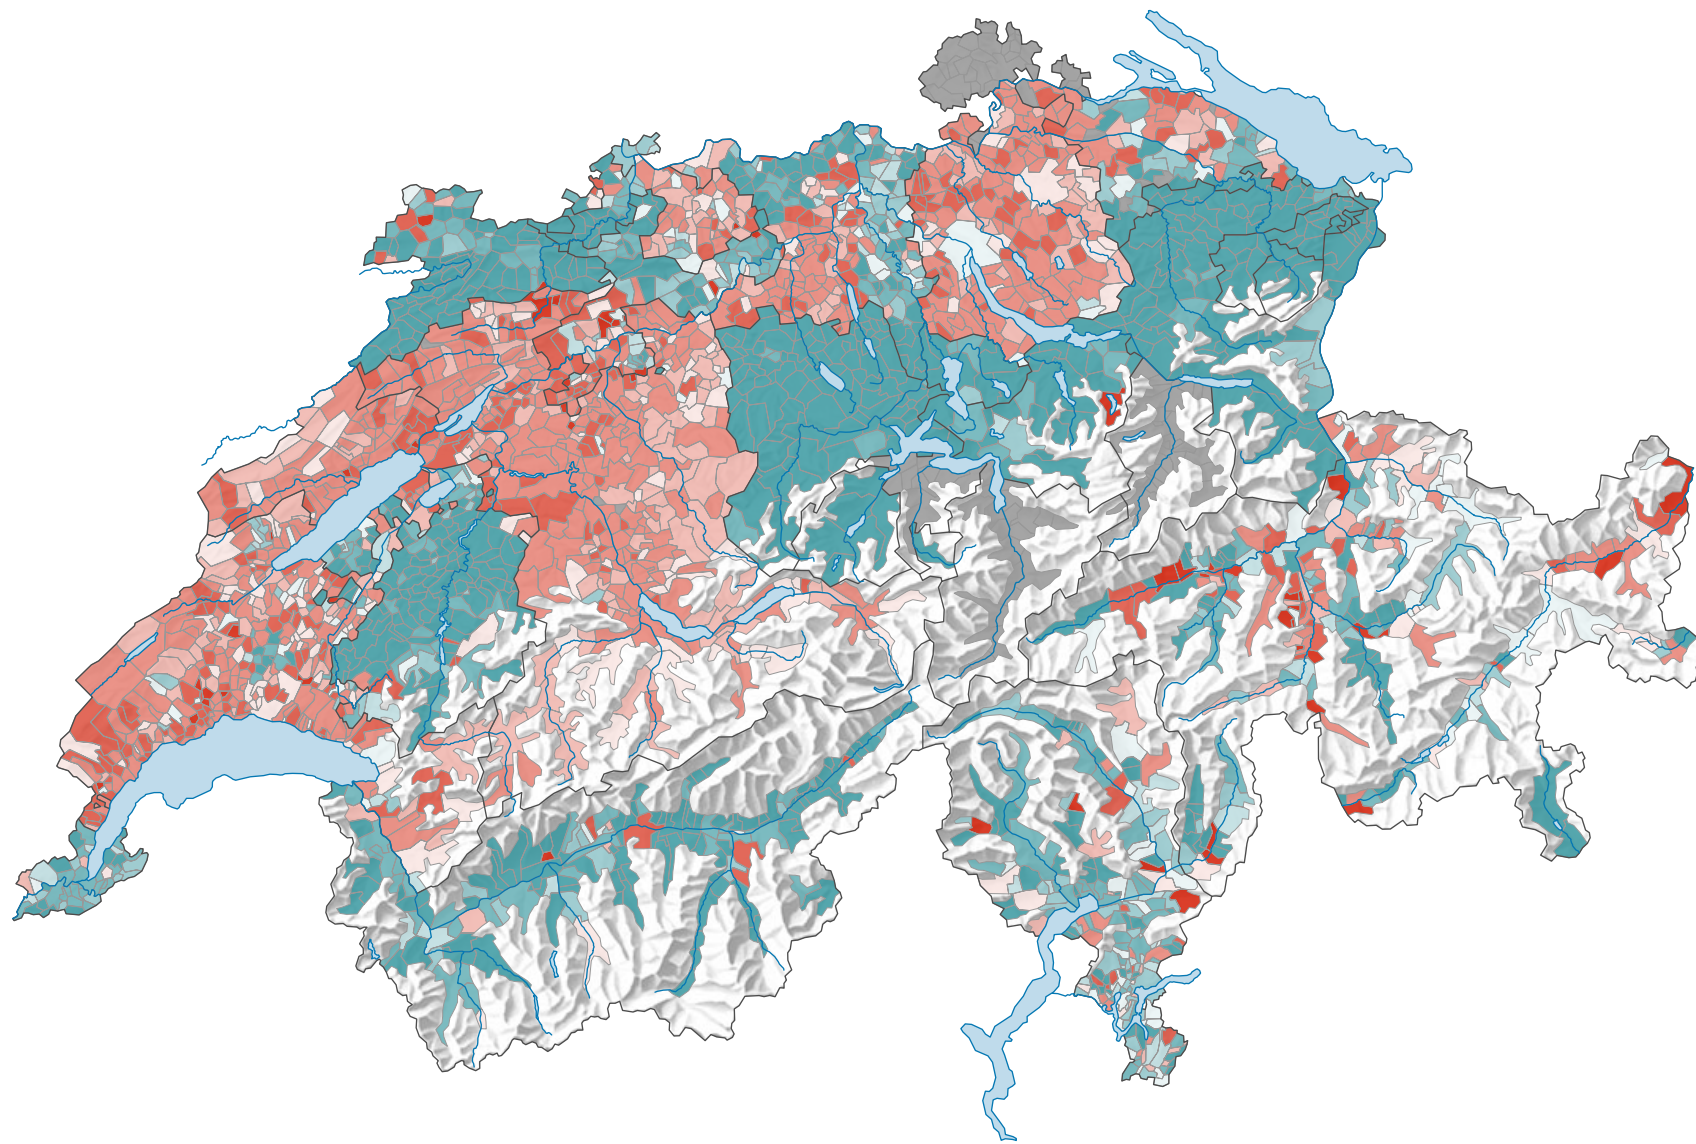

Variation de la force du parti démocrate-chrétien suisse (PDC), de 1991 à 2007

Variation, en points de pourcentage

Total: -3,5

Niveau géographique:
Communes (politique)