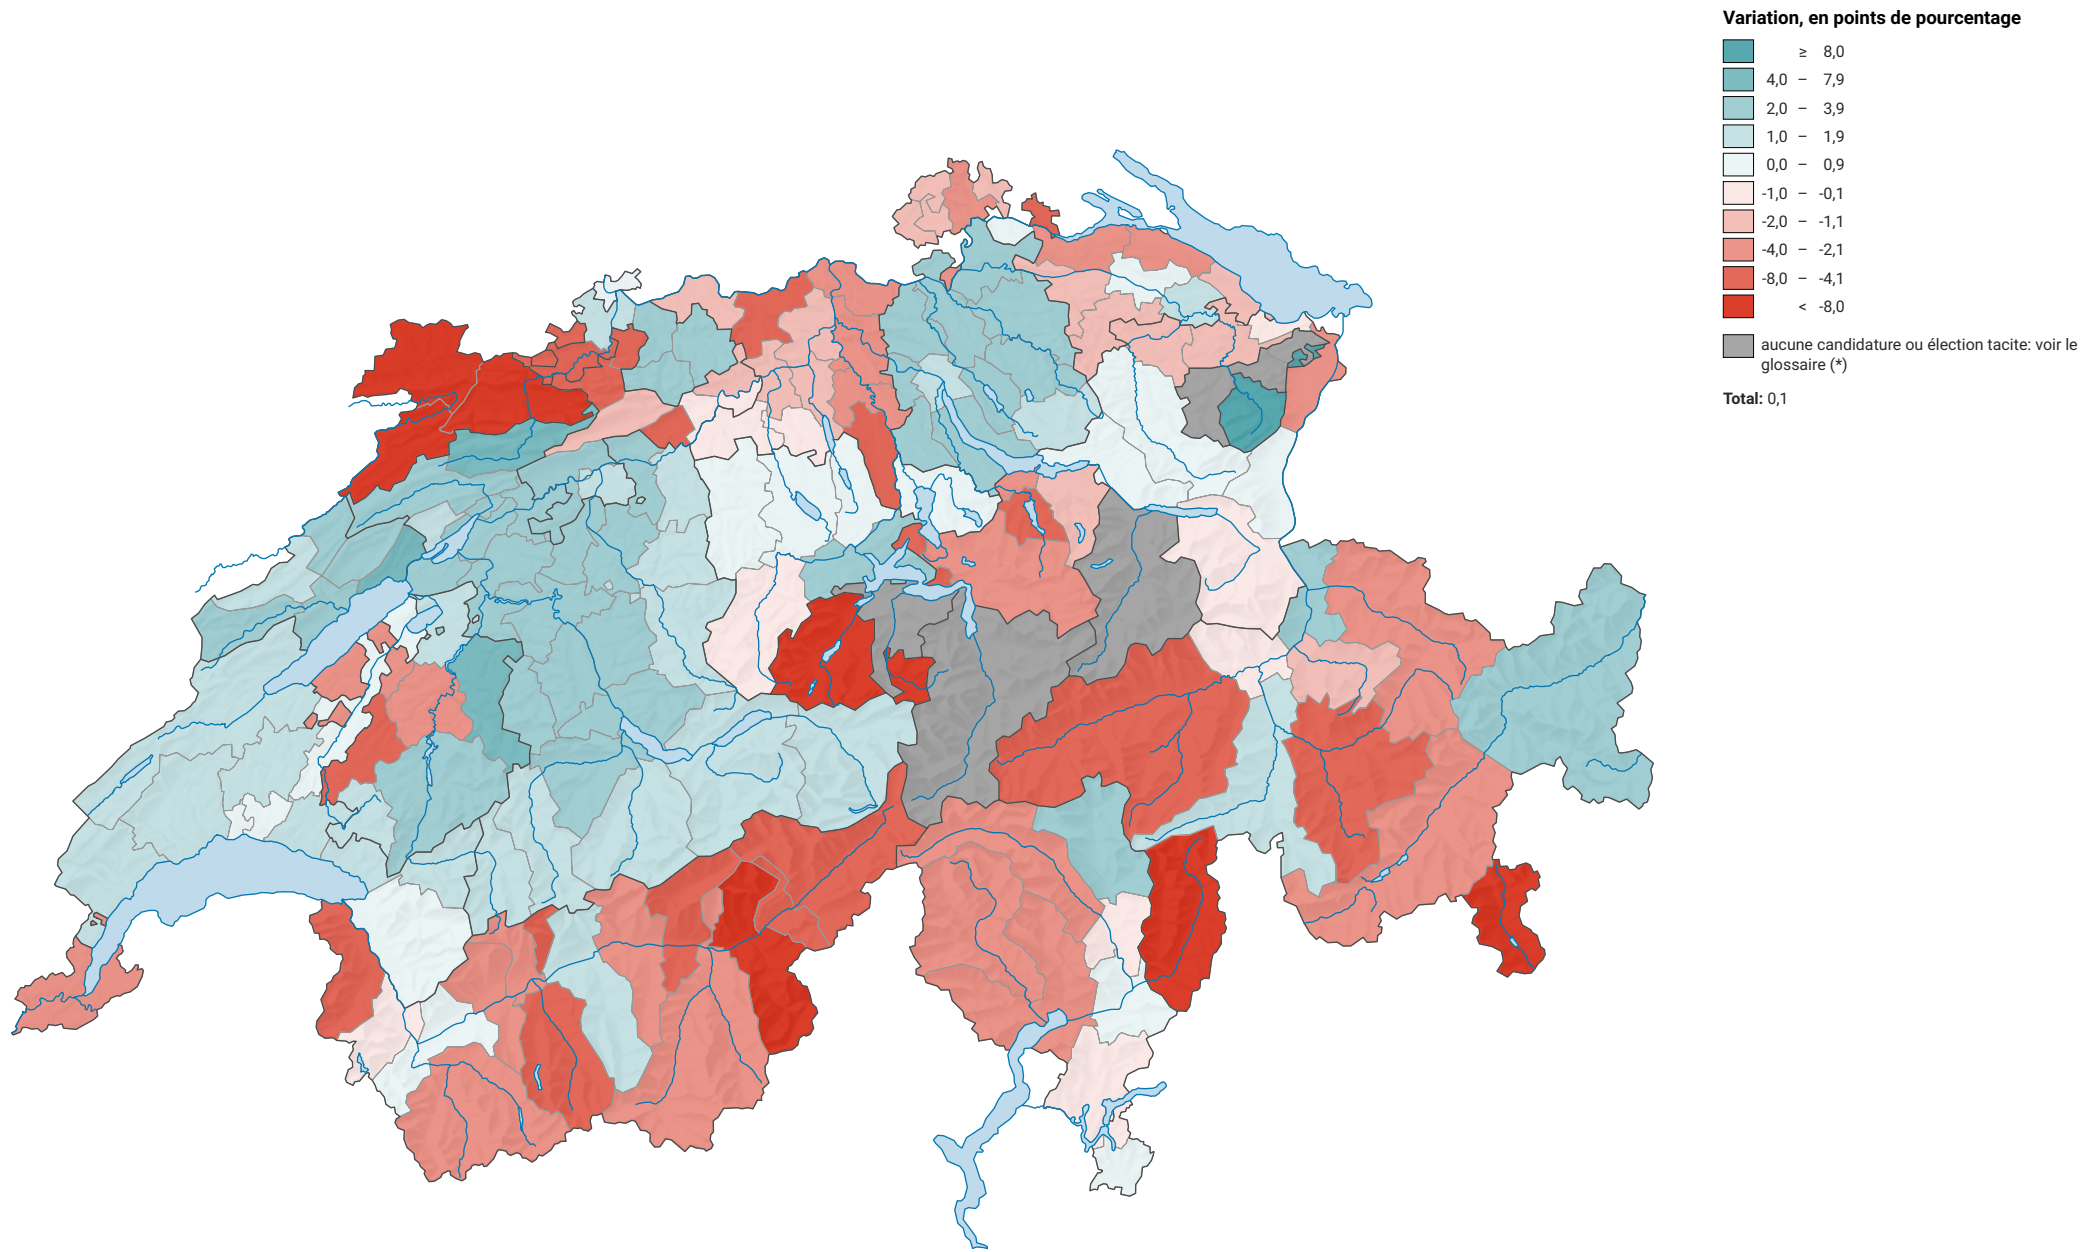

Variation de la force du parti démocrate-chrétien suisse (PDC), de 2003 à 2007

0 35 70 km

Niveau géographique:
Districts