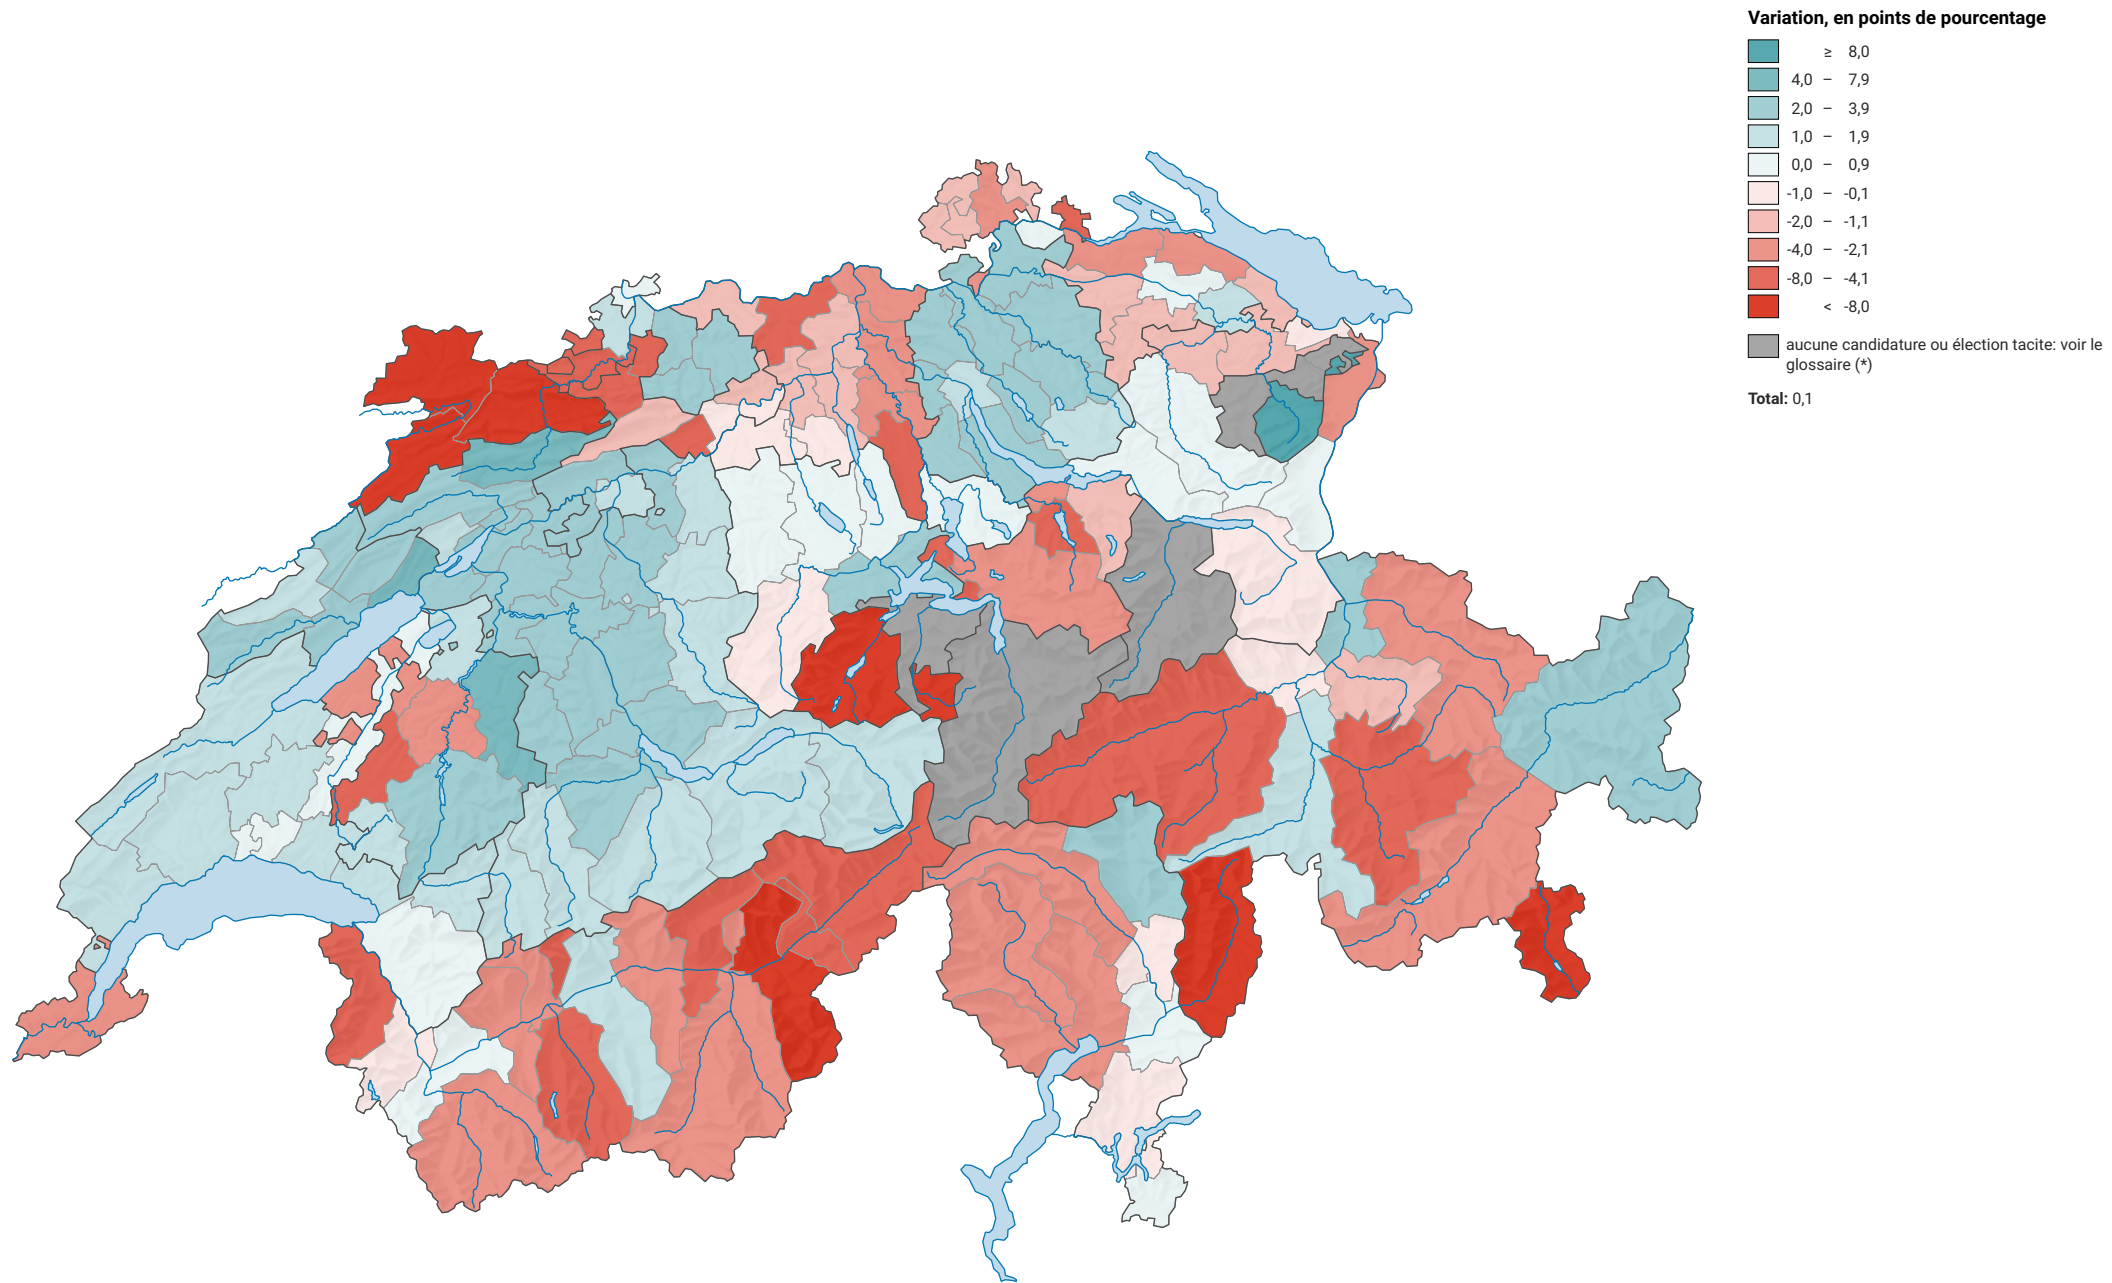

Variation de la force du parti démocrate-chrétien suisse (PDC), de 2003 à 2007

0 25 50 km

Niveau géographique:
Districts