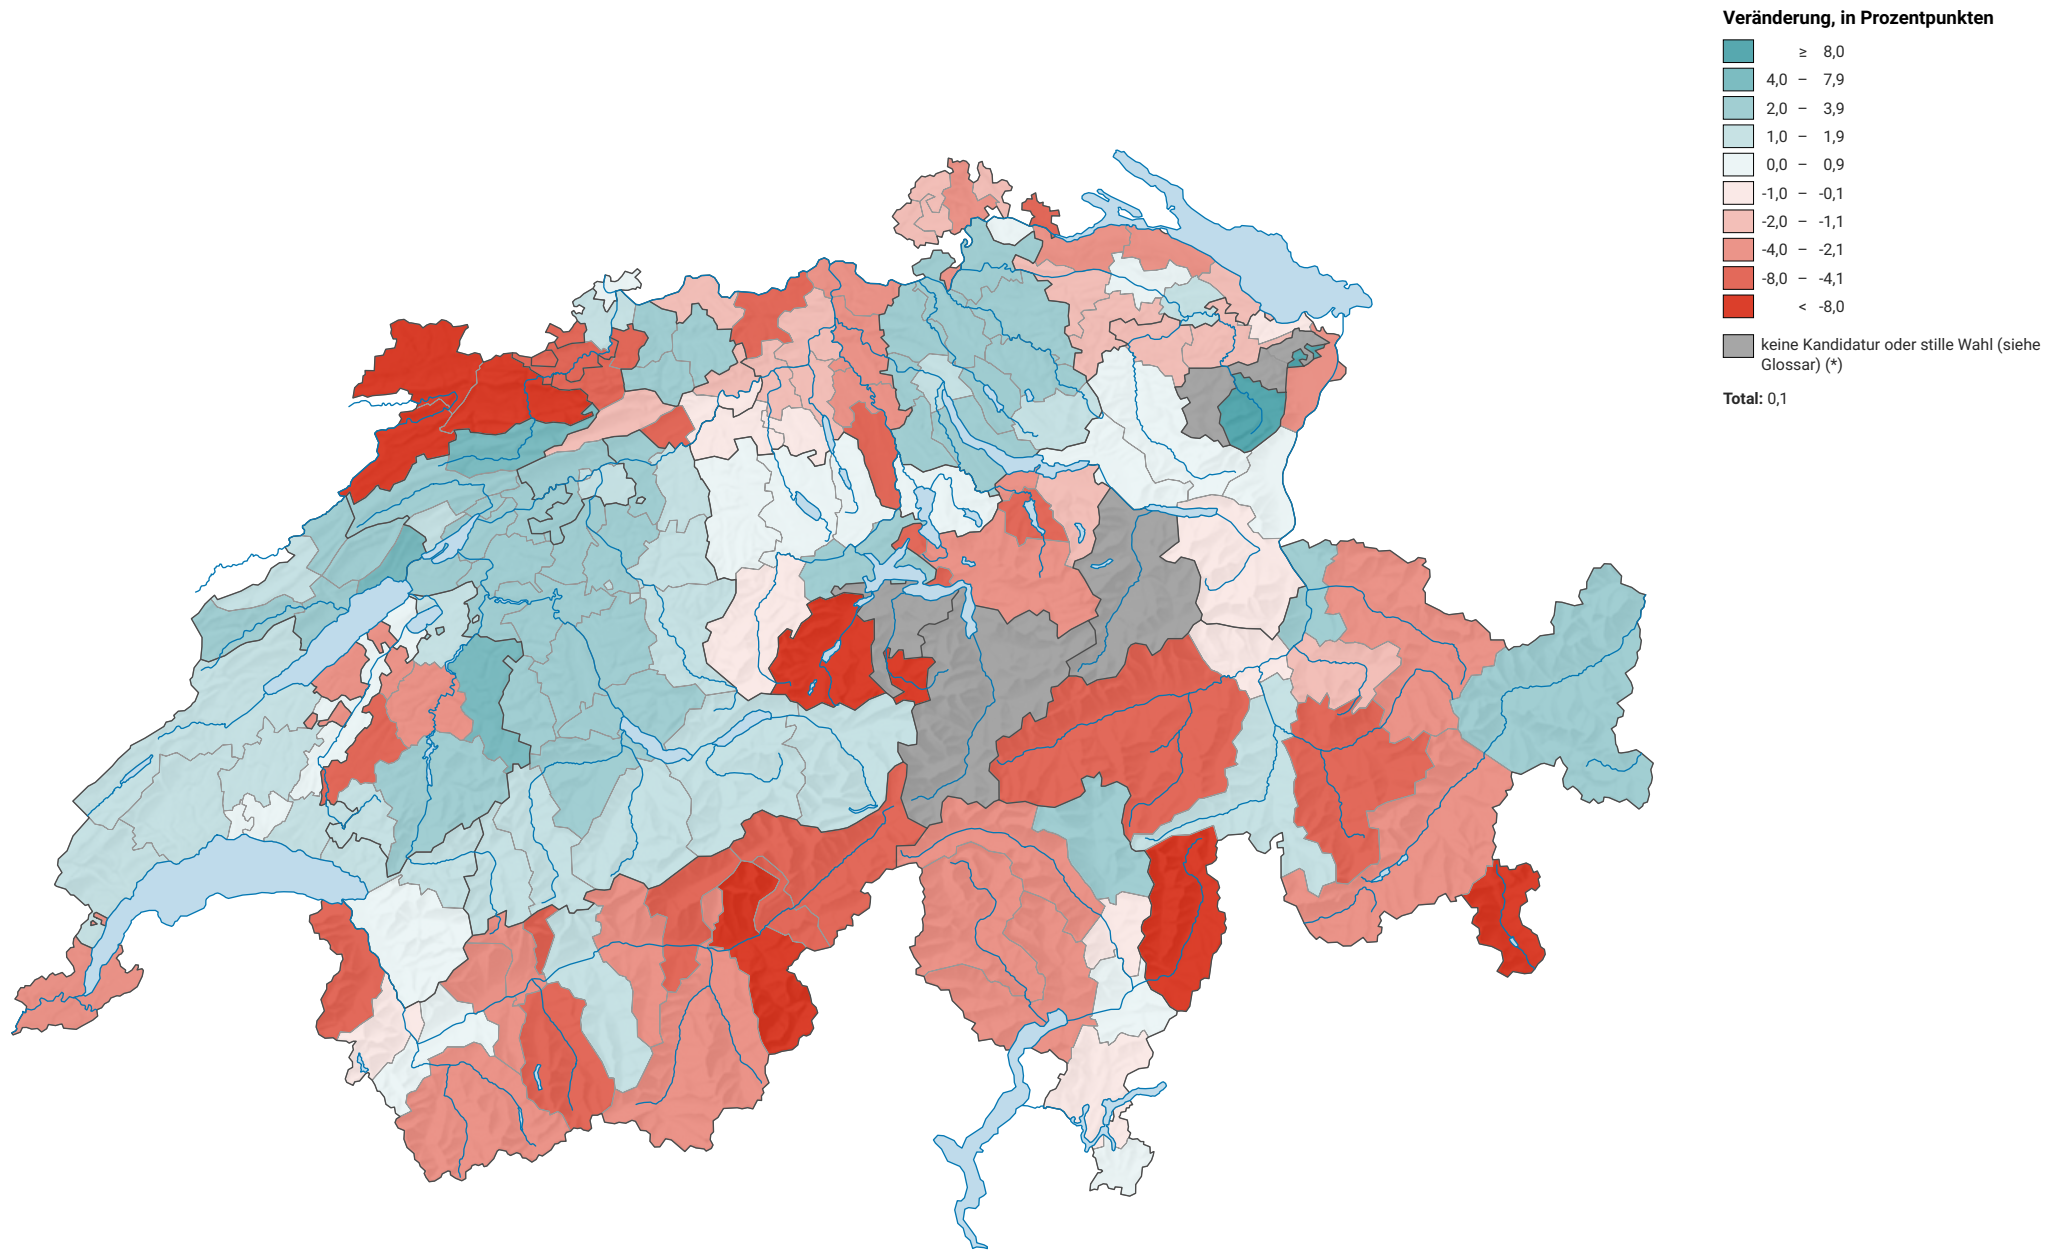

Veränderung der Parteistärke der Christlichdemokratischen Volkspartei (CVP), 2003-2007

0 35 70 km

Raumgliederung:
Bezirke