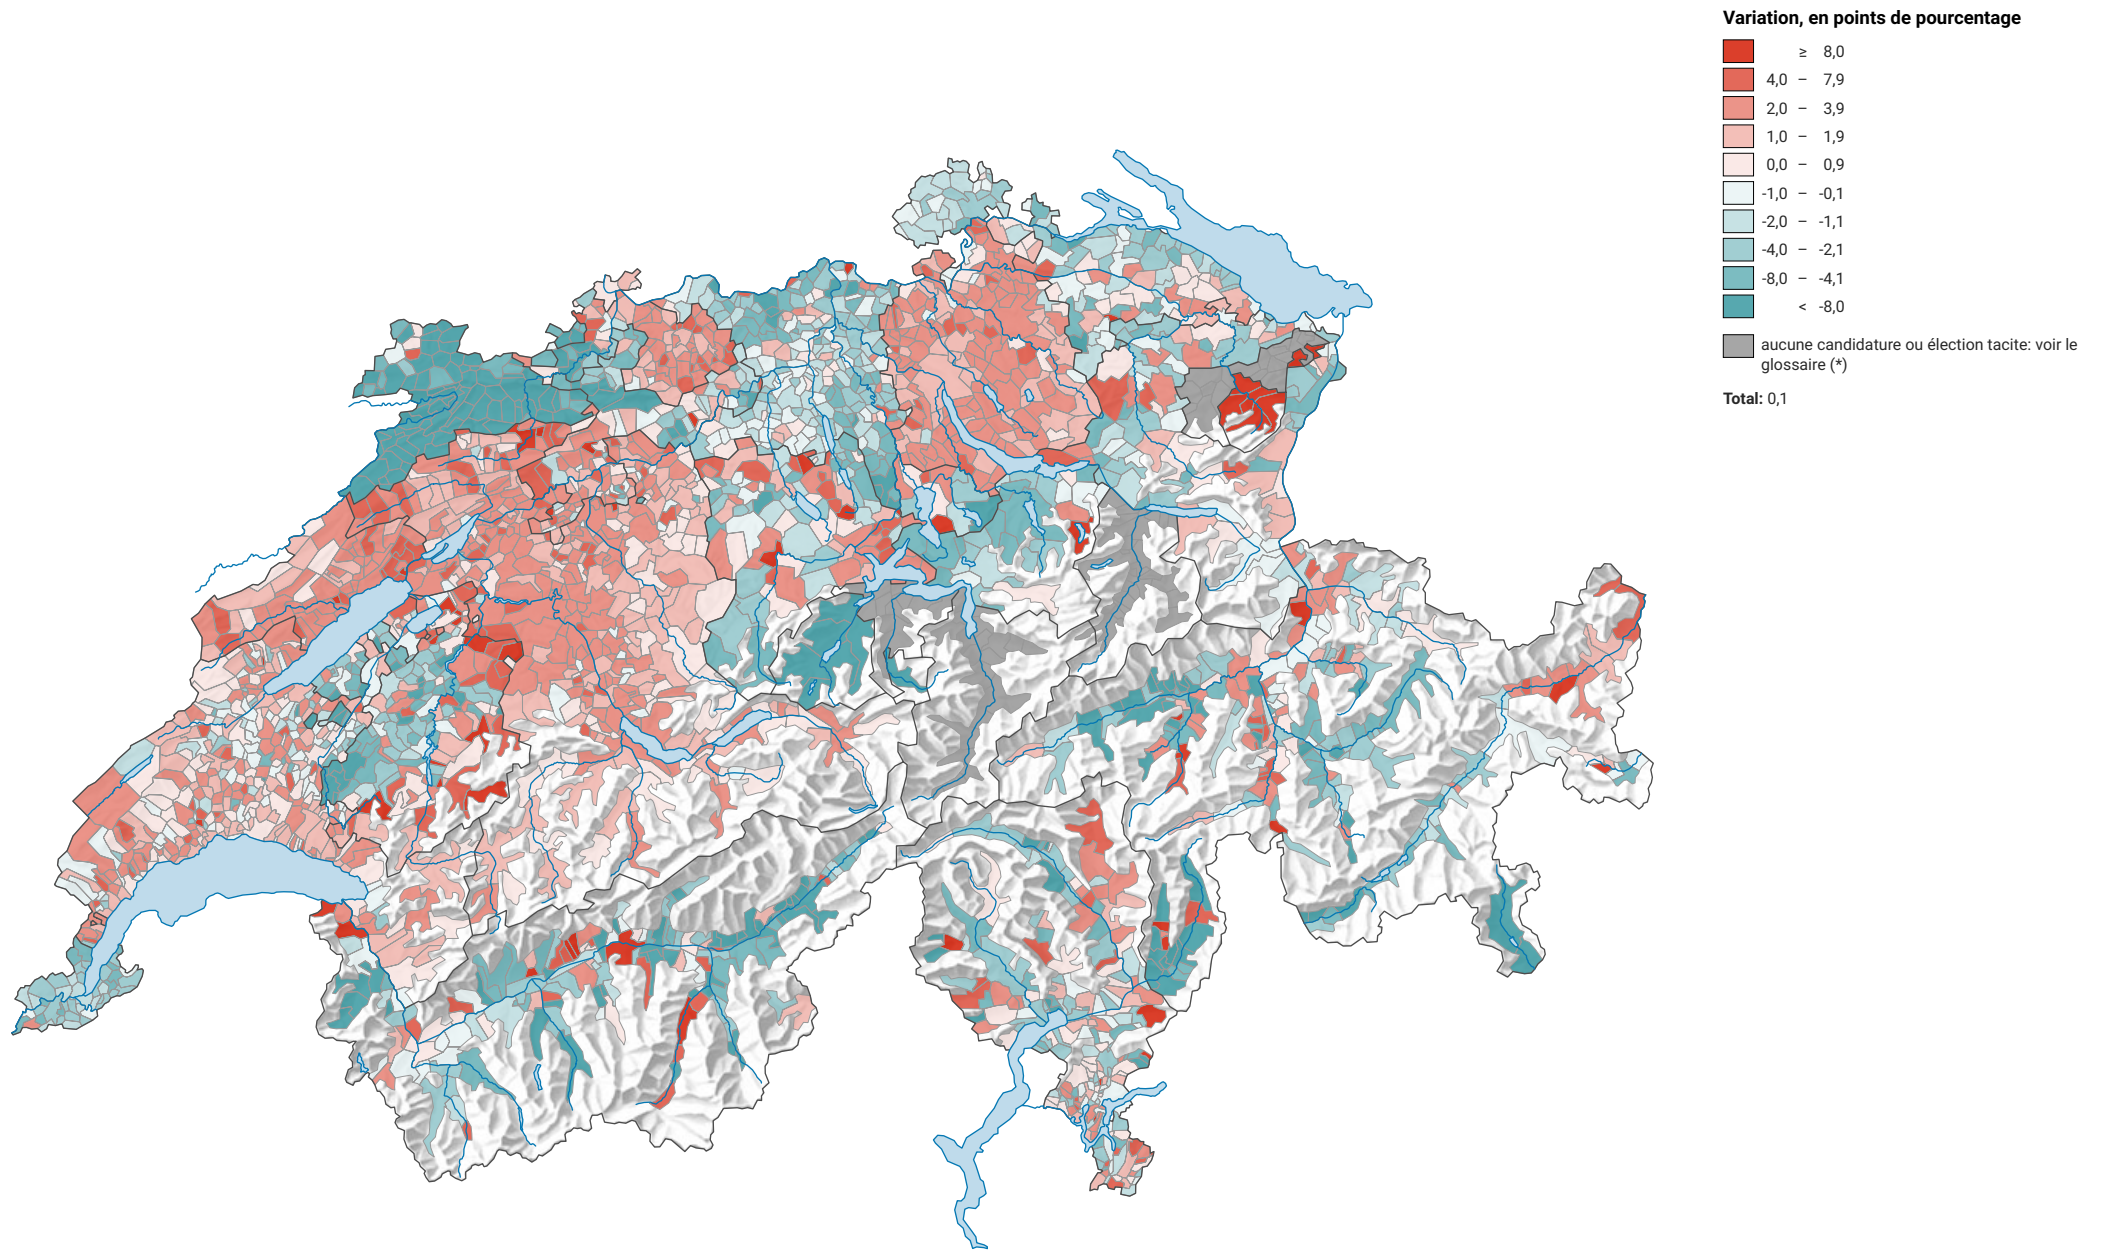

Variation de la force du parti démocrate-chrétien suisse (PDC), de 2003 à 2007

0 35 70 km

Niveau géographique:
Communes (politique)