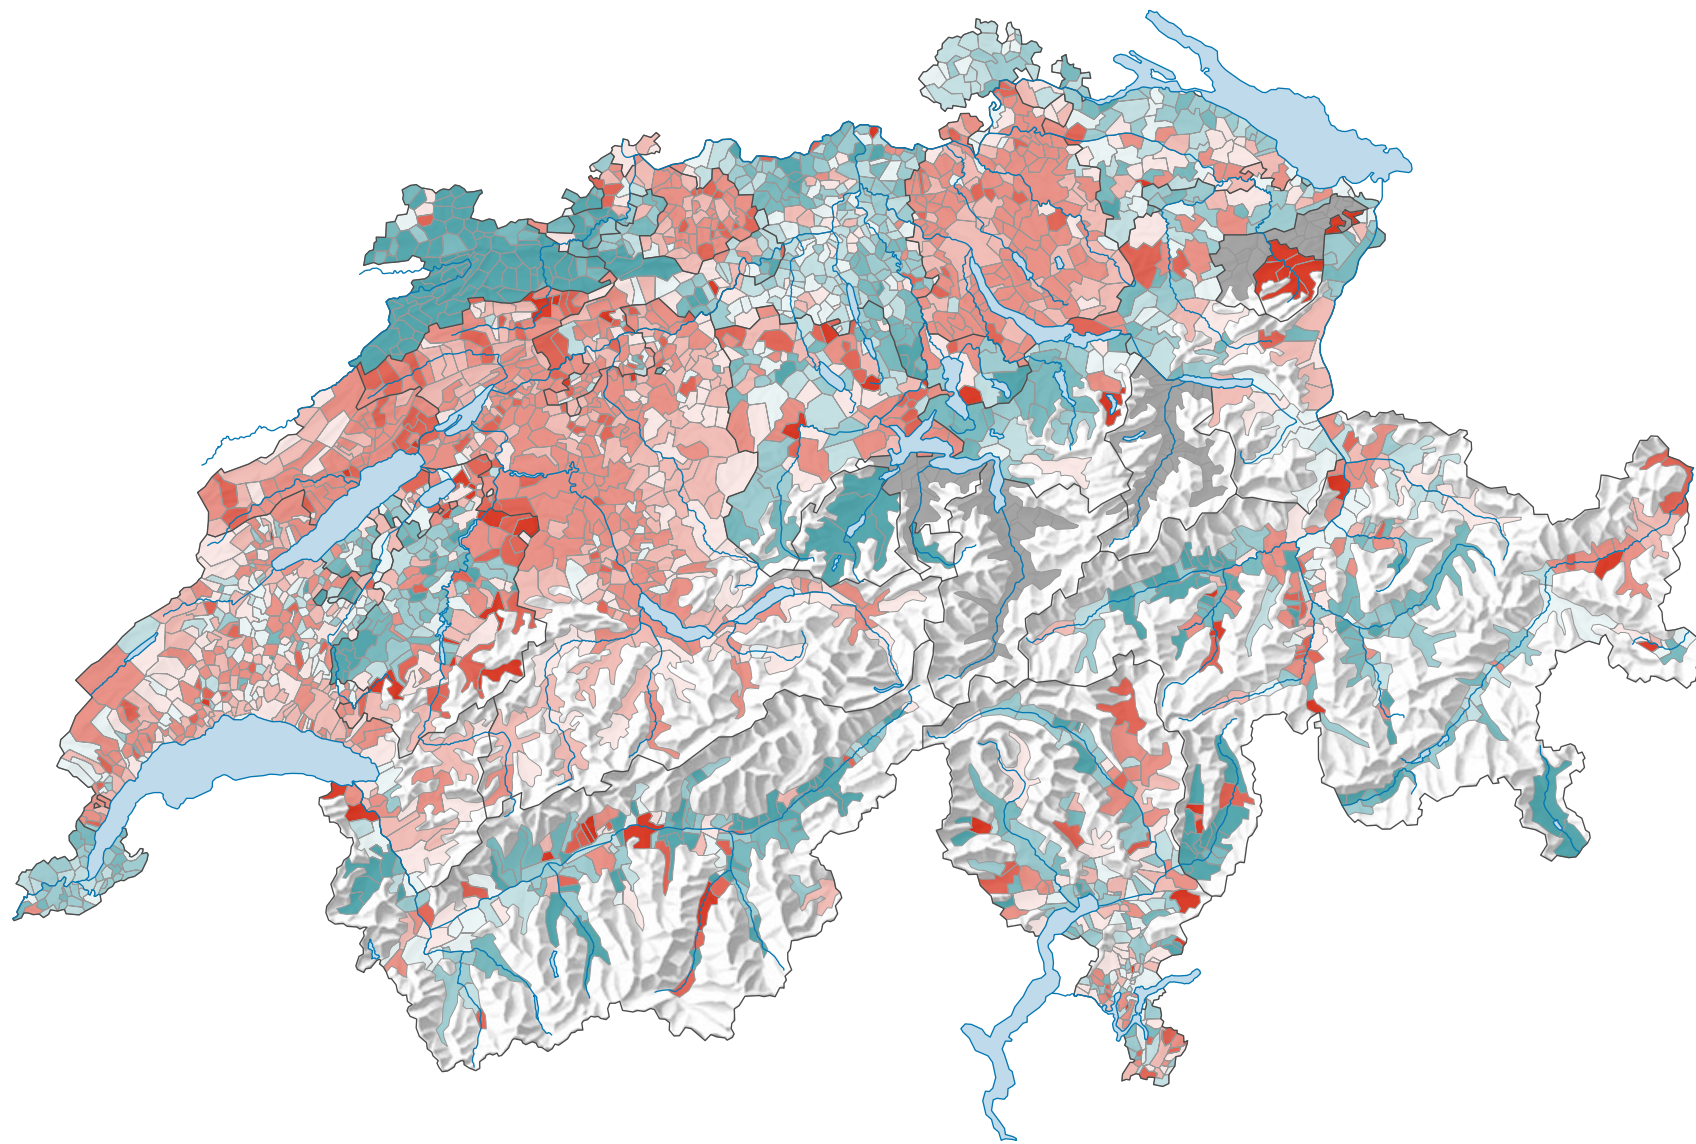

Variation de la force du parti démocrate-chrétien suisse (PDC), de 2003 à 2007

Variation, en points de pourcentage

Total: 0,1

0 25 50 km

Niveau géographique:
Communes (politique)